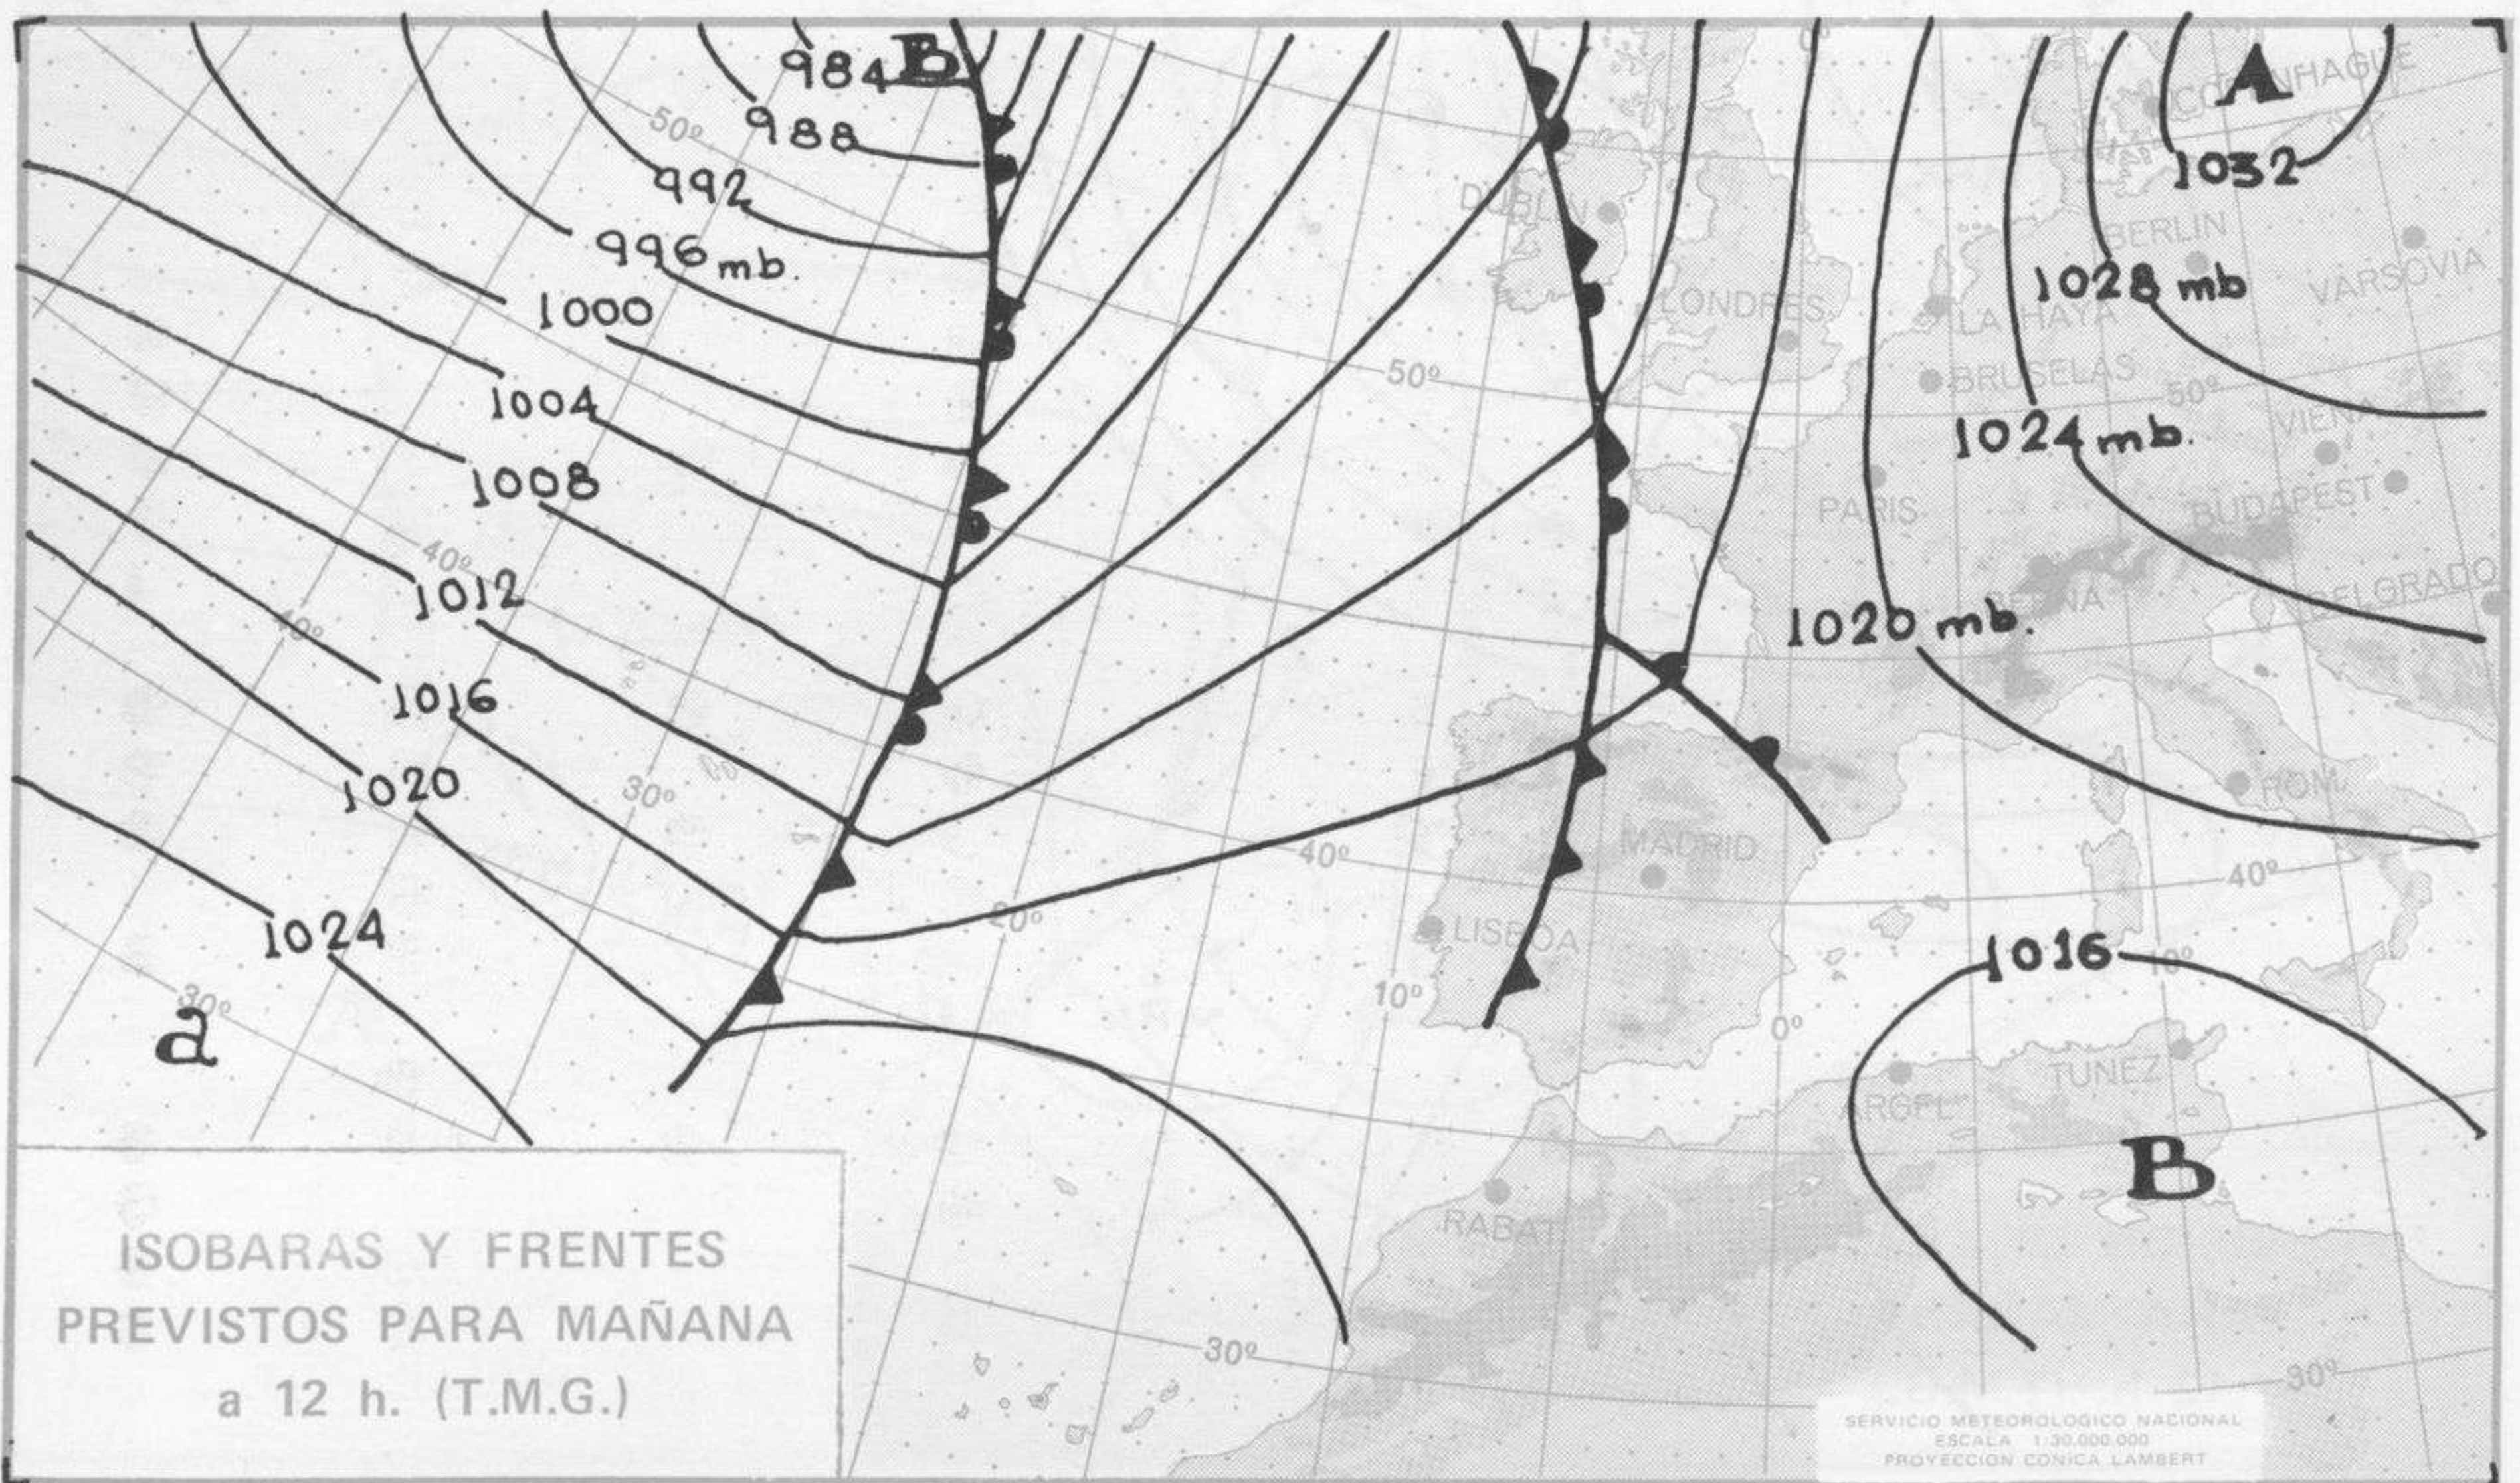

Estaciones	Temperaturas			Precipitación		Meteoros significativos			
	Máx.	Mín.	Medio-día	06 ayer a 06 hoy	Hoy 06-12	18 horas de ayer	00 horas de hoy	06 horas de hoy	12 horas de hoy
Castellón de la Plana	12	8		2		☉ ●		☉ ●	
Valencia (A)	10	8	12	7		☉ ●	●	☉ ●	●
Valencia	10	9		ip		☉ ●		☉ ●	
Alicante (A)	14	7	11		ip	●	☾	☾	☉ ●
Alicante		7						☾	
Murcia (A)	12		12			●			●
Murcia	10		12	ip	ip	●			●
Cartagena	12	8	11	ip		●		☉ ●	●
San Javier	14	7	12			●		☉ ●	●
Sevilla (A)	14	10	11	7	15	●	●	☉ ●	☉ ●
Córdoba (A)	13	7	9	ip	4	●	☾	☉ ●	☉ ●
Jaén	12	3		ip		●		☾	
Granada (A)	9	5	12	5	3	●	●	☉ ●	☾
Huelva		12	16	3	ip			☉ ●	●
Jerez de la Frontera (A)	16	10	13	10		☾	☉ ●	☾	●
Cádiz	15	13	14	16		●		☾	☾
San Fernando	17		15			●			☾
Tarifa	X	13		22		●		●	
Málaga (A)	13	12	12	21	11	●	☉ ●	☉ ●	☉ ●
Almería (A)	17	9	13	ip	ip	●	☾	☉ ●	●
Palma de Mallorca (A)	15	8	16			☾	☾	☉ ●	●
Mahón (A)	13	11	15	ip	ip	☾	●	☉ ●	●
Ibiza (A)	16	11	16	ip		●	●	☾	●
Santa Cruz de Tenerife (A)	13	8	13	10		☾	☾	☾	☾
Santa Cruz de Tenerife	19		19	3		☾			☾
Las Palmas (A)	X	14	18	2		●	☾	☾	☾
Fuerteventura (A)	22	14	18			☾		☾	●
Lanzarote (A)	20	14	19	1		☾		○	☾
Ceuta	14	7	12	32		●		☉ ●	●
Melilla	16	12	16	ip		●	●	●	●

NOTA: Los datos de este Boletín comprenden las observaciones efectuadas desde 12 horas (T.M.G.) de ayer a 12 horas (T.M.G.) del día de hoy. Las temperaturas máximas son de ayer, las mínimas son de hoy y las de mediodía son de hoy a 12 horas (T.M.G.).

m./h.
-200
-190
-180
-170
-160
-150
-140
-130
-120
-110
-100
-90
-80
-70
-60
-50
-40
-30
-20
-10