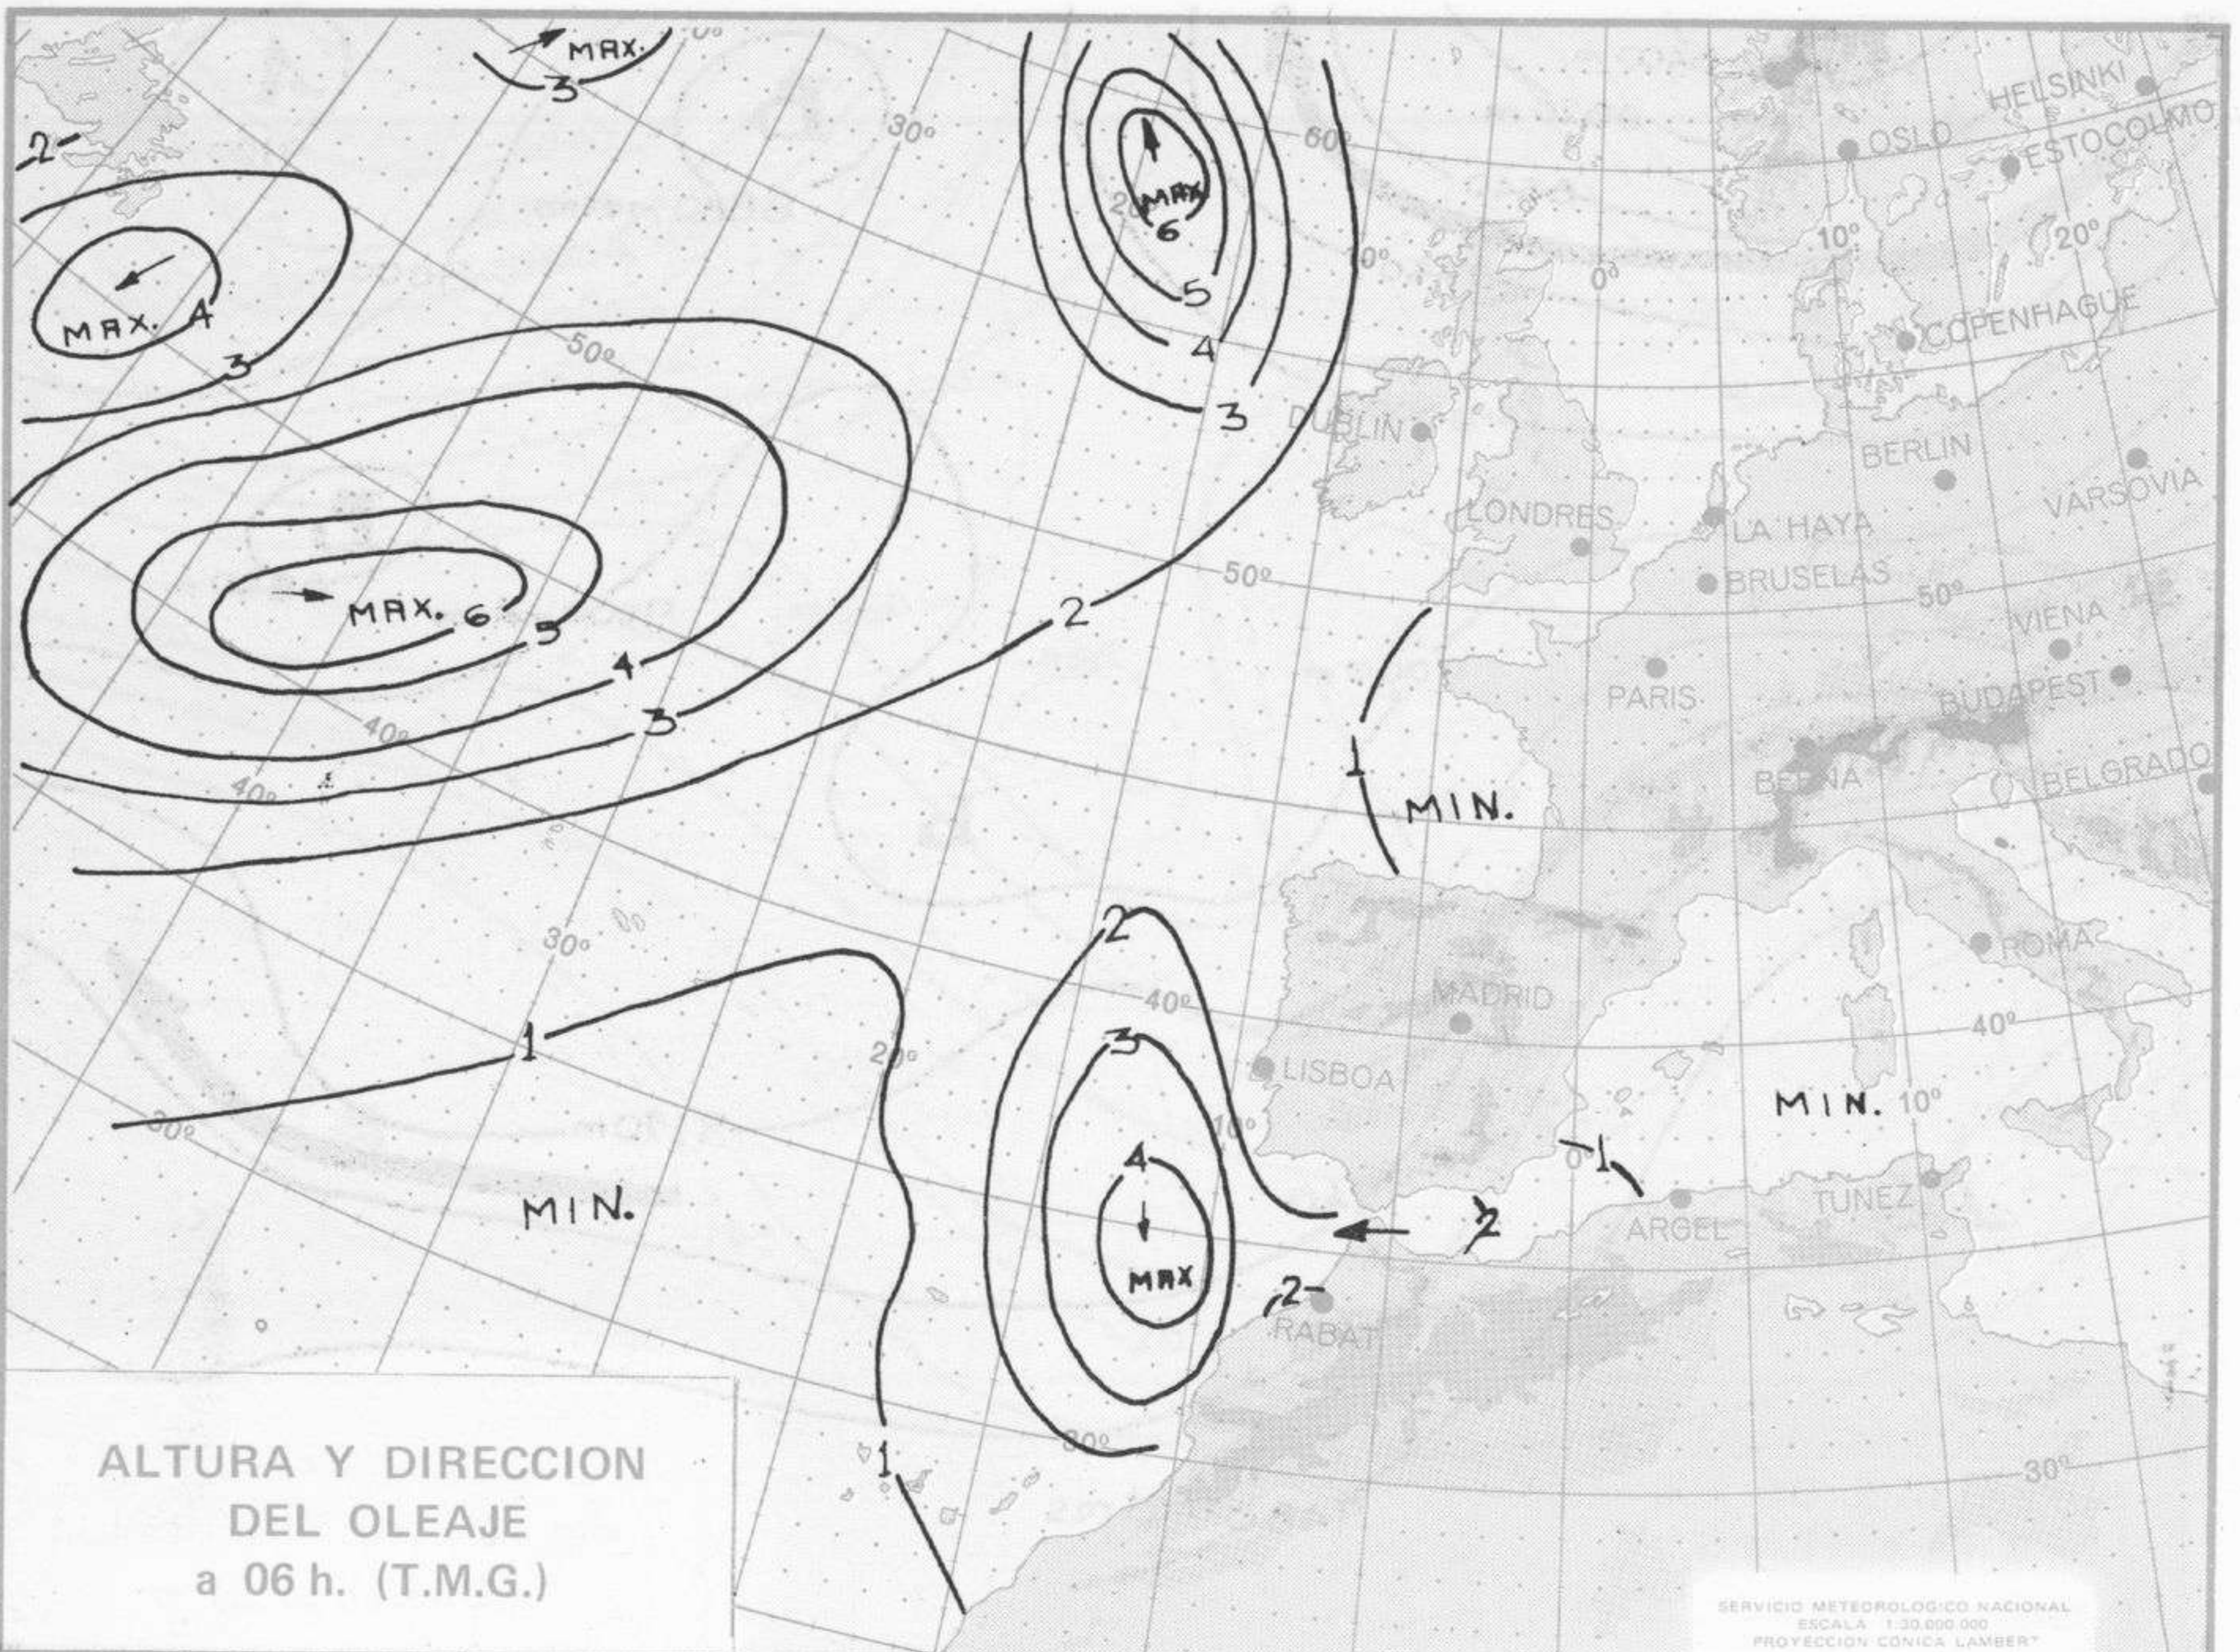

COMPLEMENTO A LA INFORMACION TECNICA DIARIA

Dirección postal: Centro de Análisis y Predicción (Ciudad Universitaria), Apartado 285 - Madrid (España) - Teléfono: 244 35 00
Fonometeo local: teléfono 094 - Fonometeo España: teléfono de Madrid

Madrid, jueves 6 de ENERO de 1.972