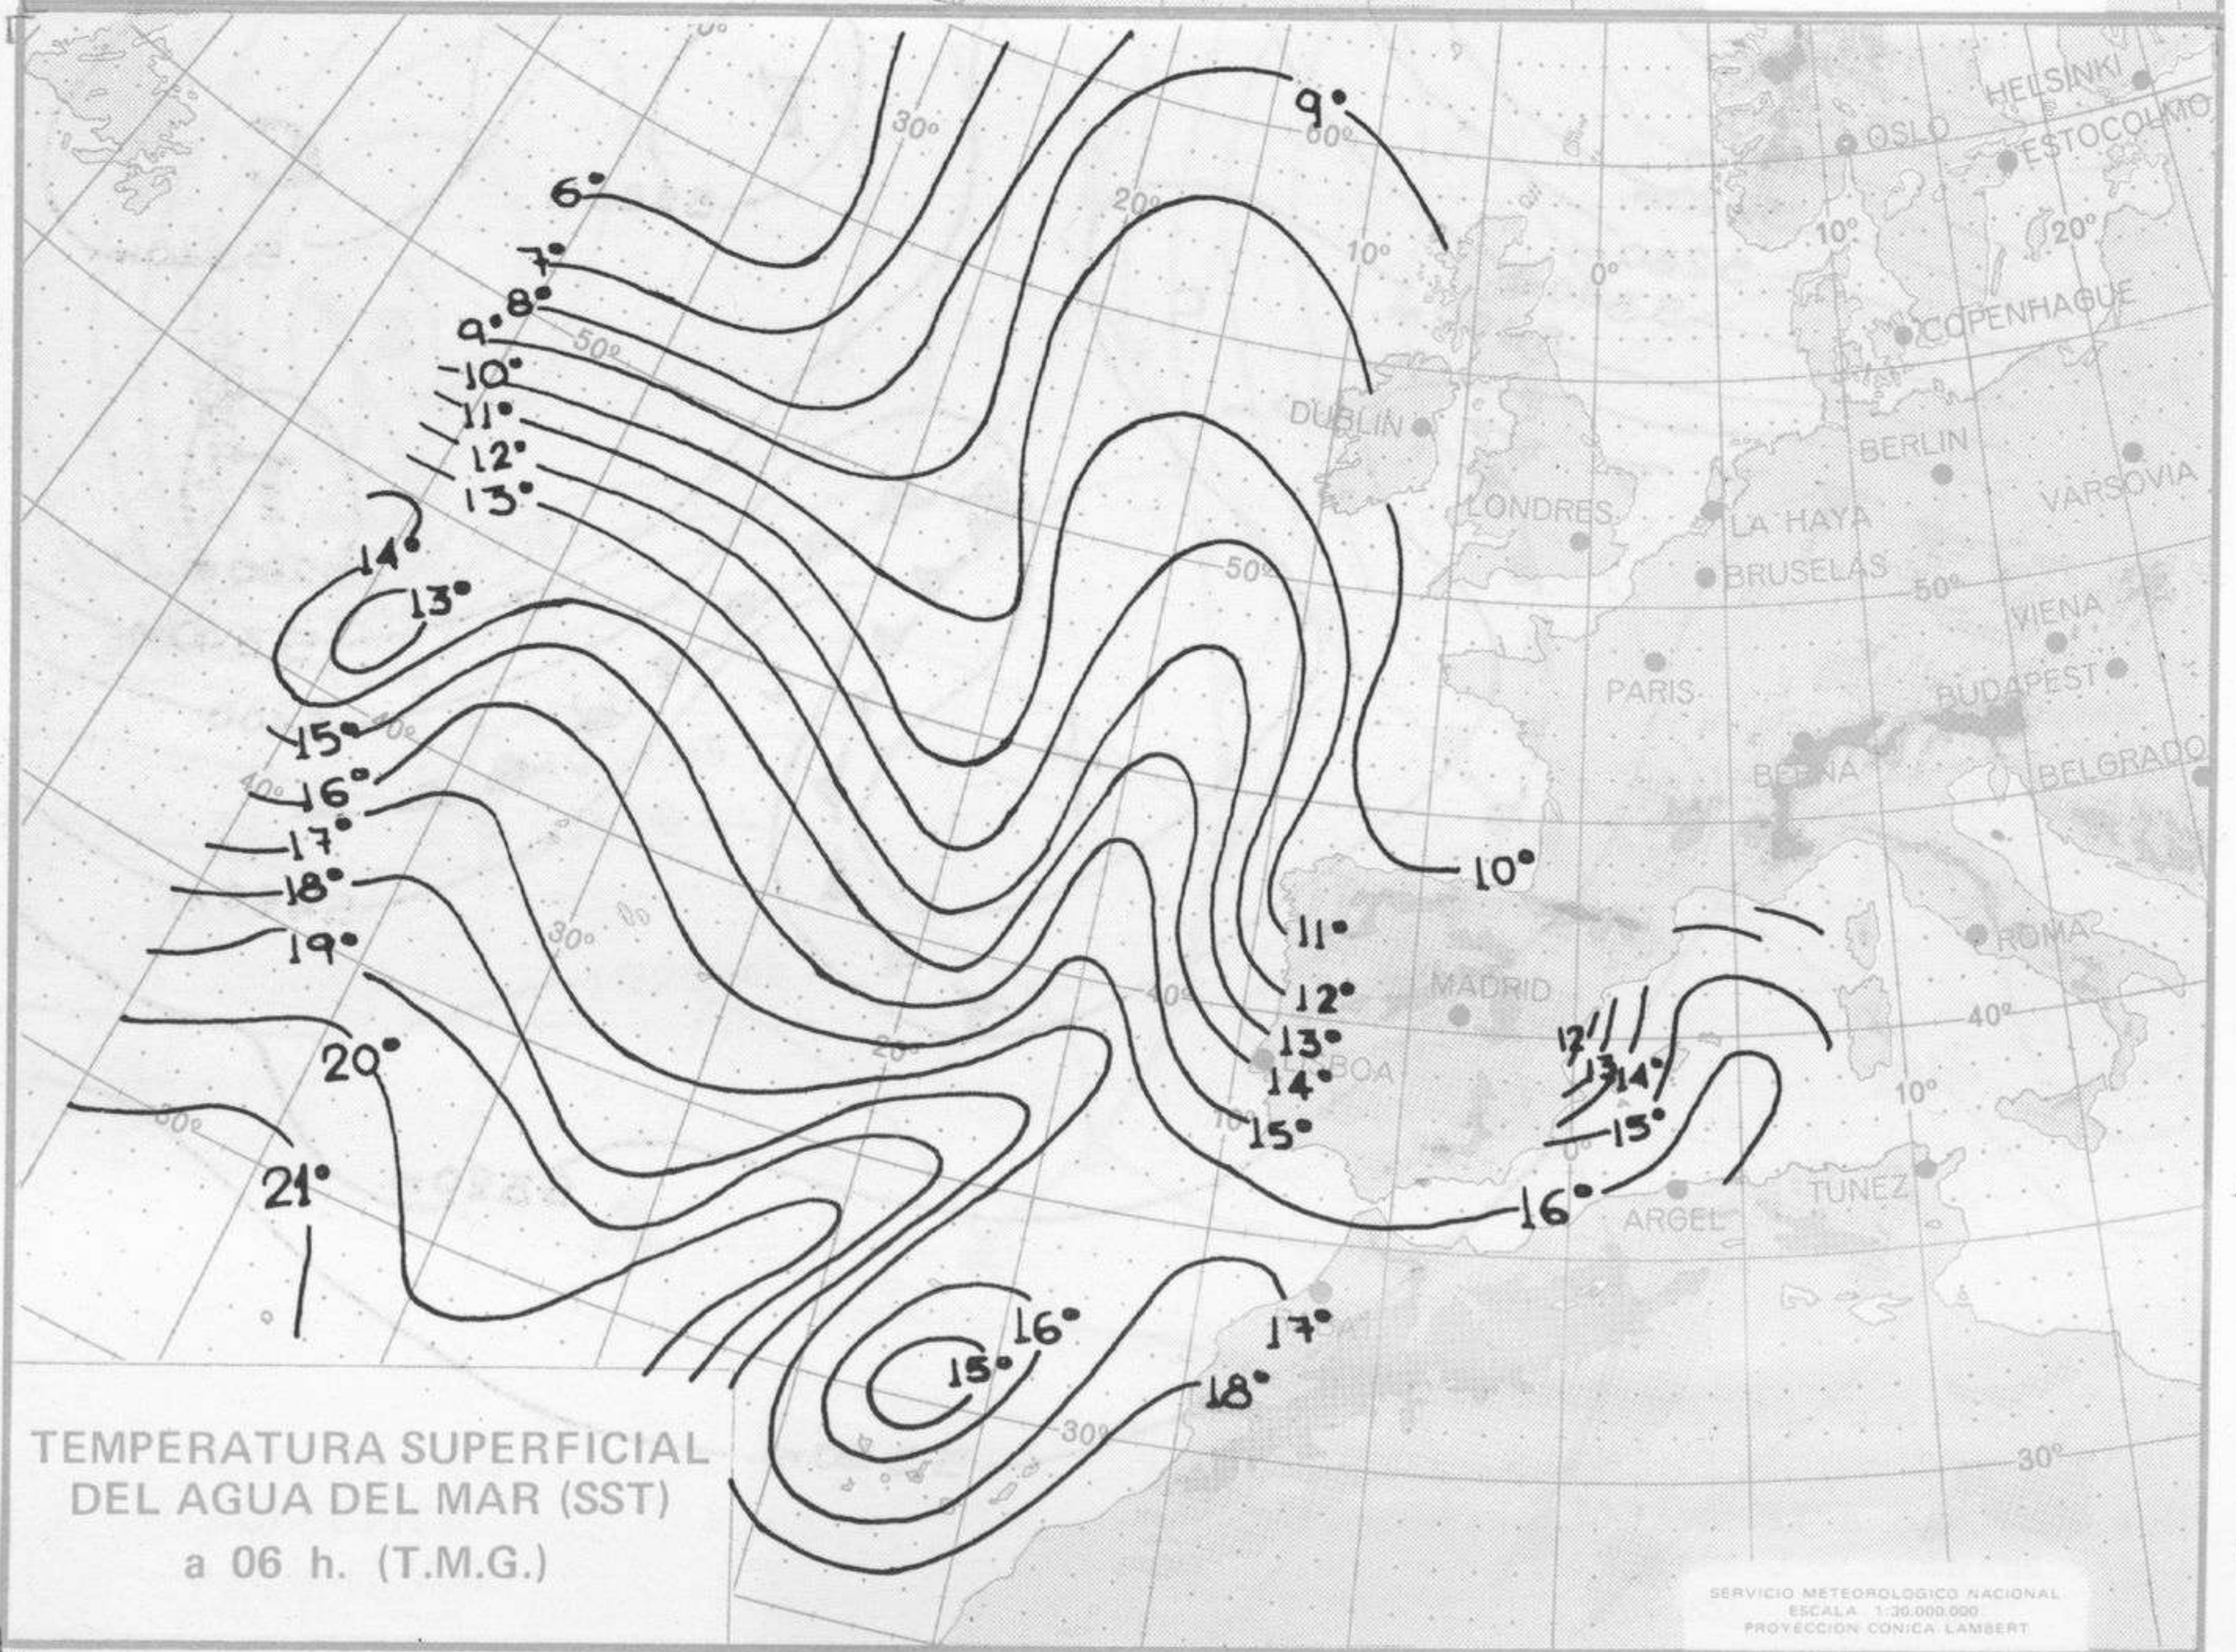

COMPLEMENTO A LA INFORMACION TECNICA DIARIA

Dirección postal: Centro de Análisis y Predicción (Ciudad Universitaria), Apartado 285 - Madrid (España) - Teléfono: 244 35 00
Fonometeo local: teléfono 094 - Fonometeo España: teléfono de Madrid

Madrid, jueves 6 de ENERO de 1.972