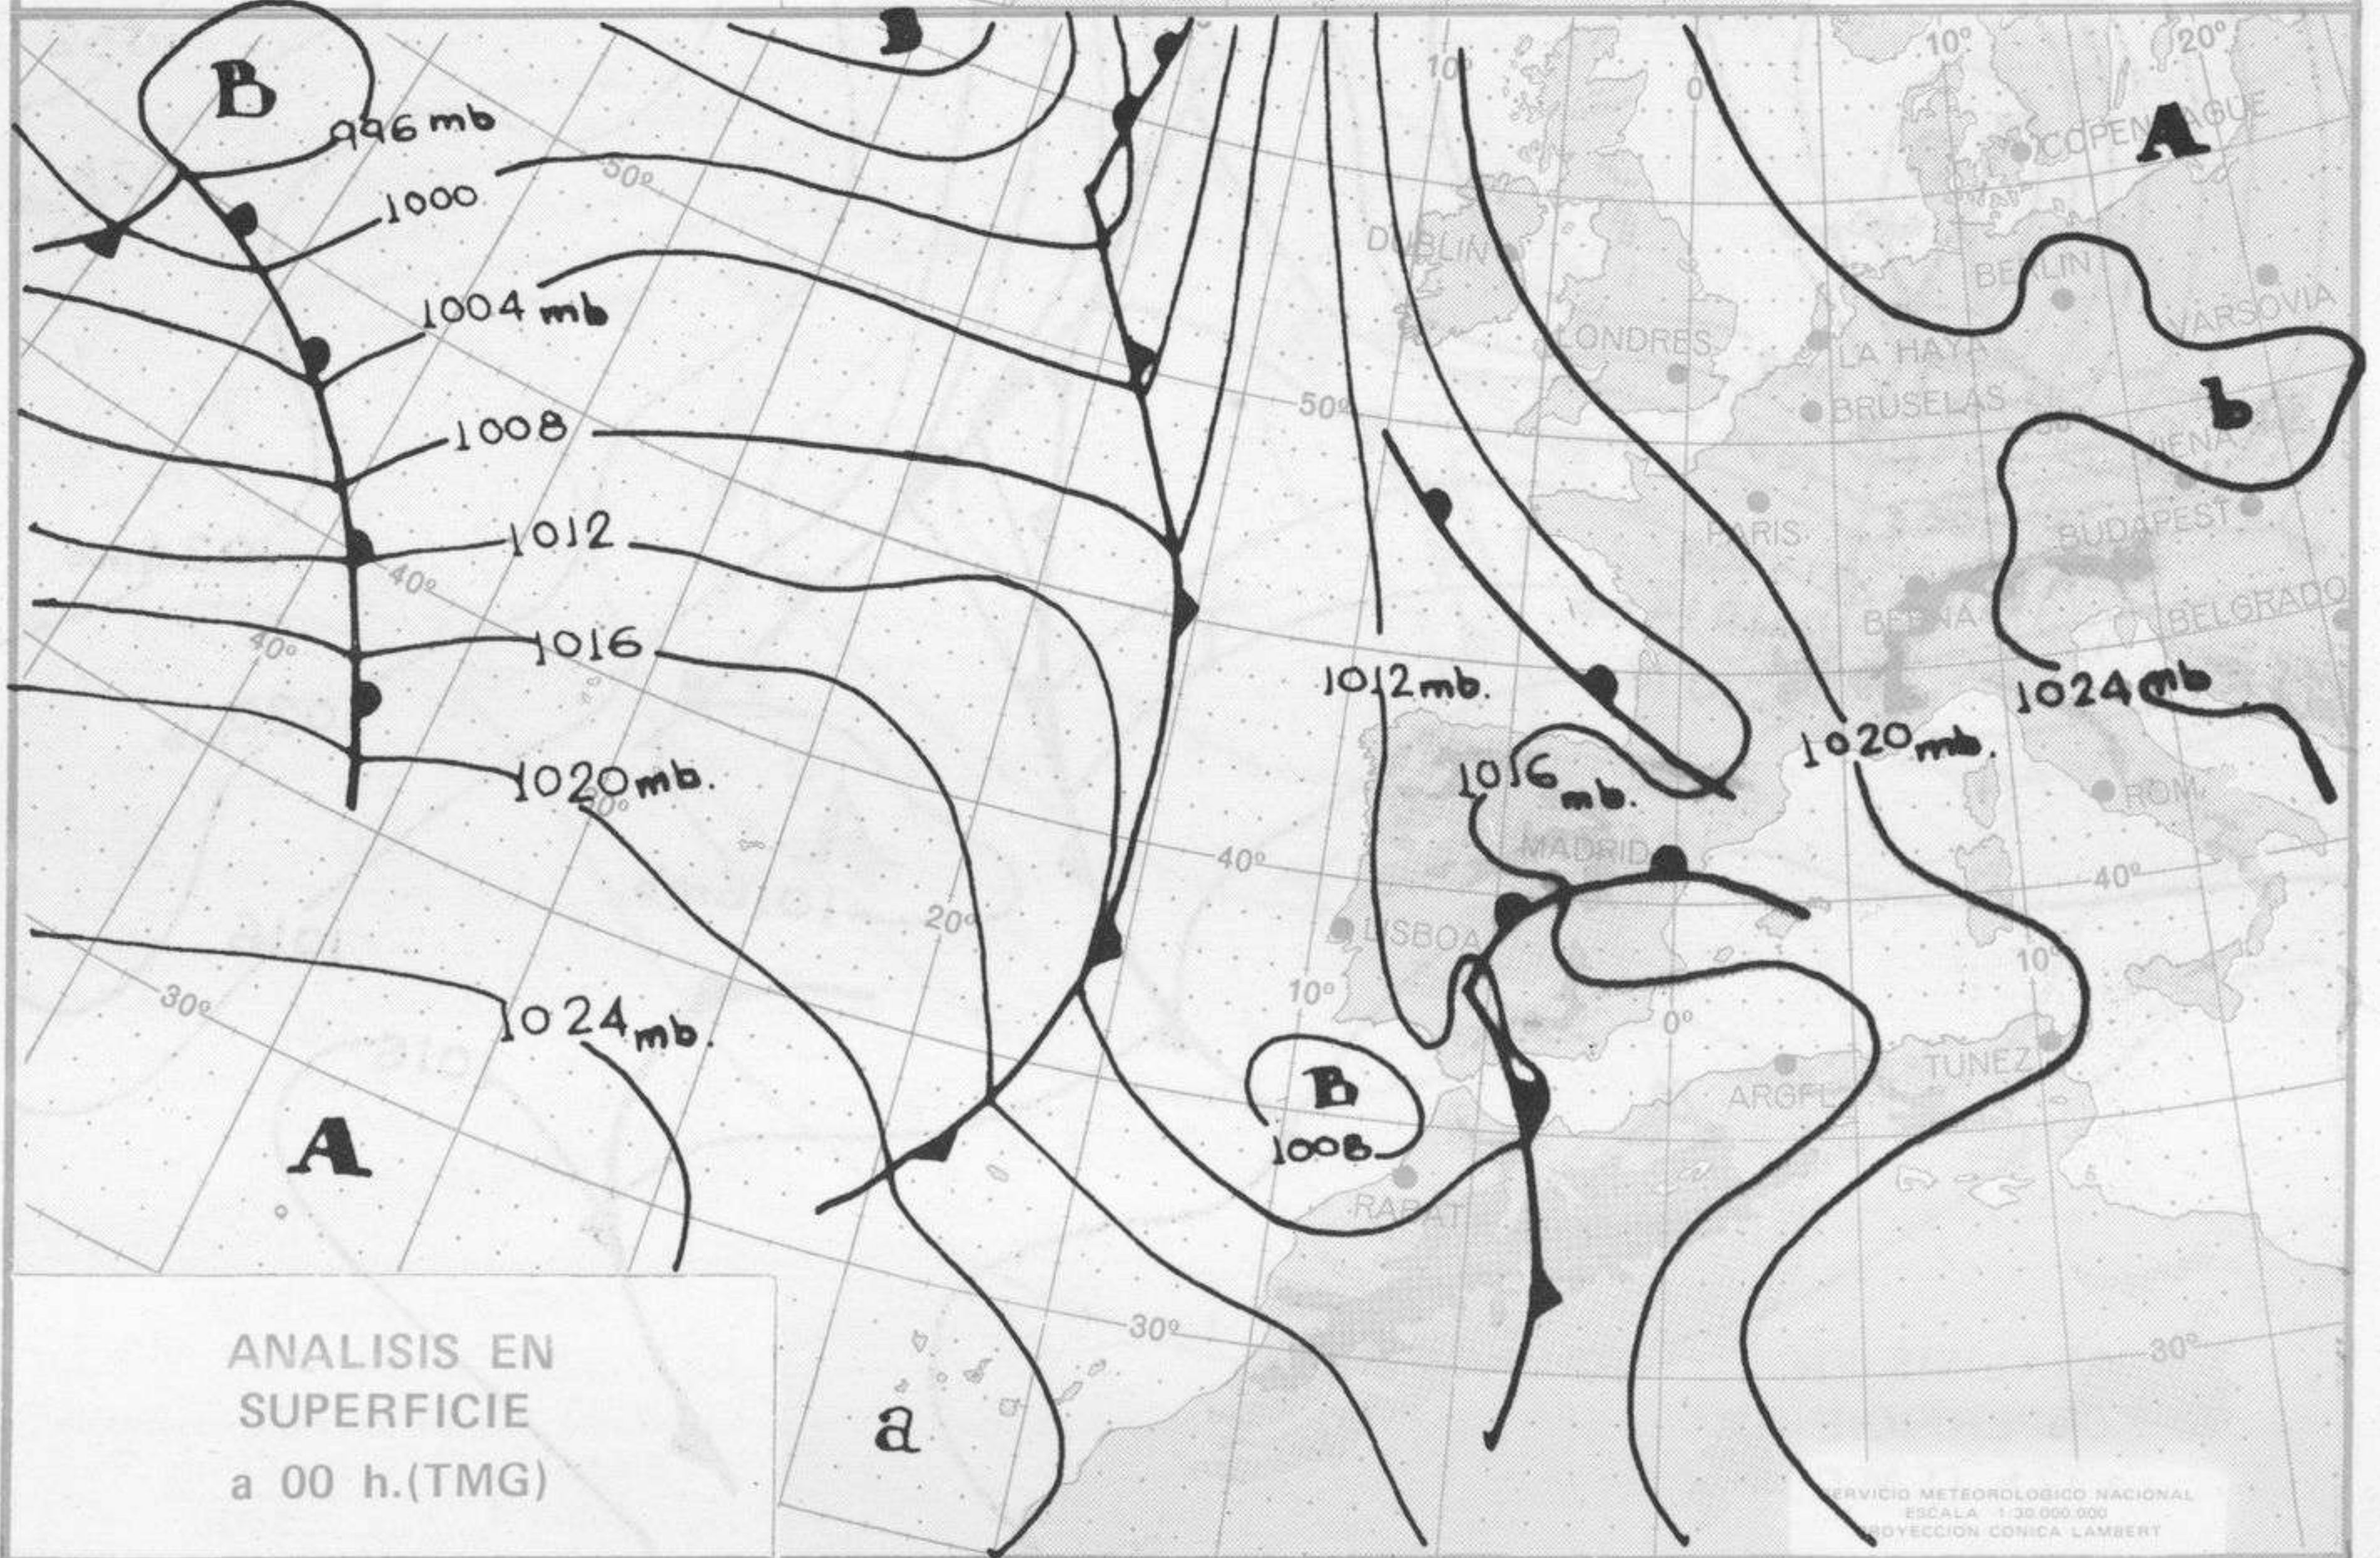

MINISTERIO DEL AIRE - SERVICIO METEOROLOGICO NACIONAL
INFORMACION TECNICA

Núm. 6

MADRID

JUEVES, 6

de

ENERO

de 1.972

Dirección postal: Centro de Análisis y Predicción (Ciudad Universitaria), Apartado 285 - Madrid (España) - Teléfono: 244 35 00
Fonometeo local: teléfono 094 - Fonometeo España: teléfono 244 11 05 de Madrid