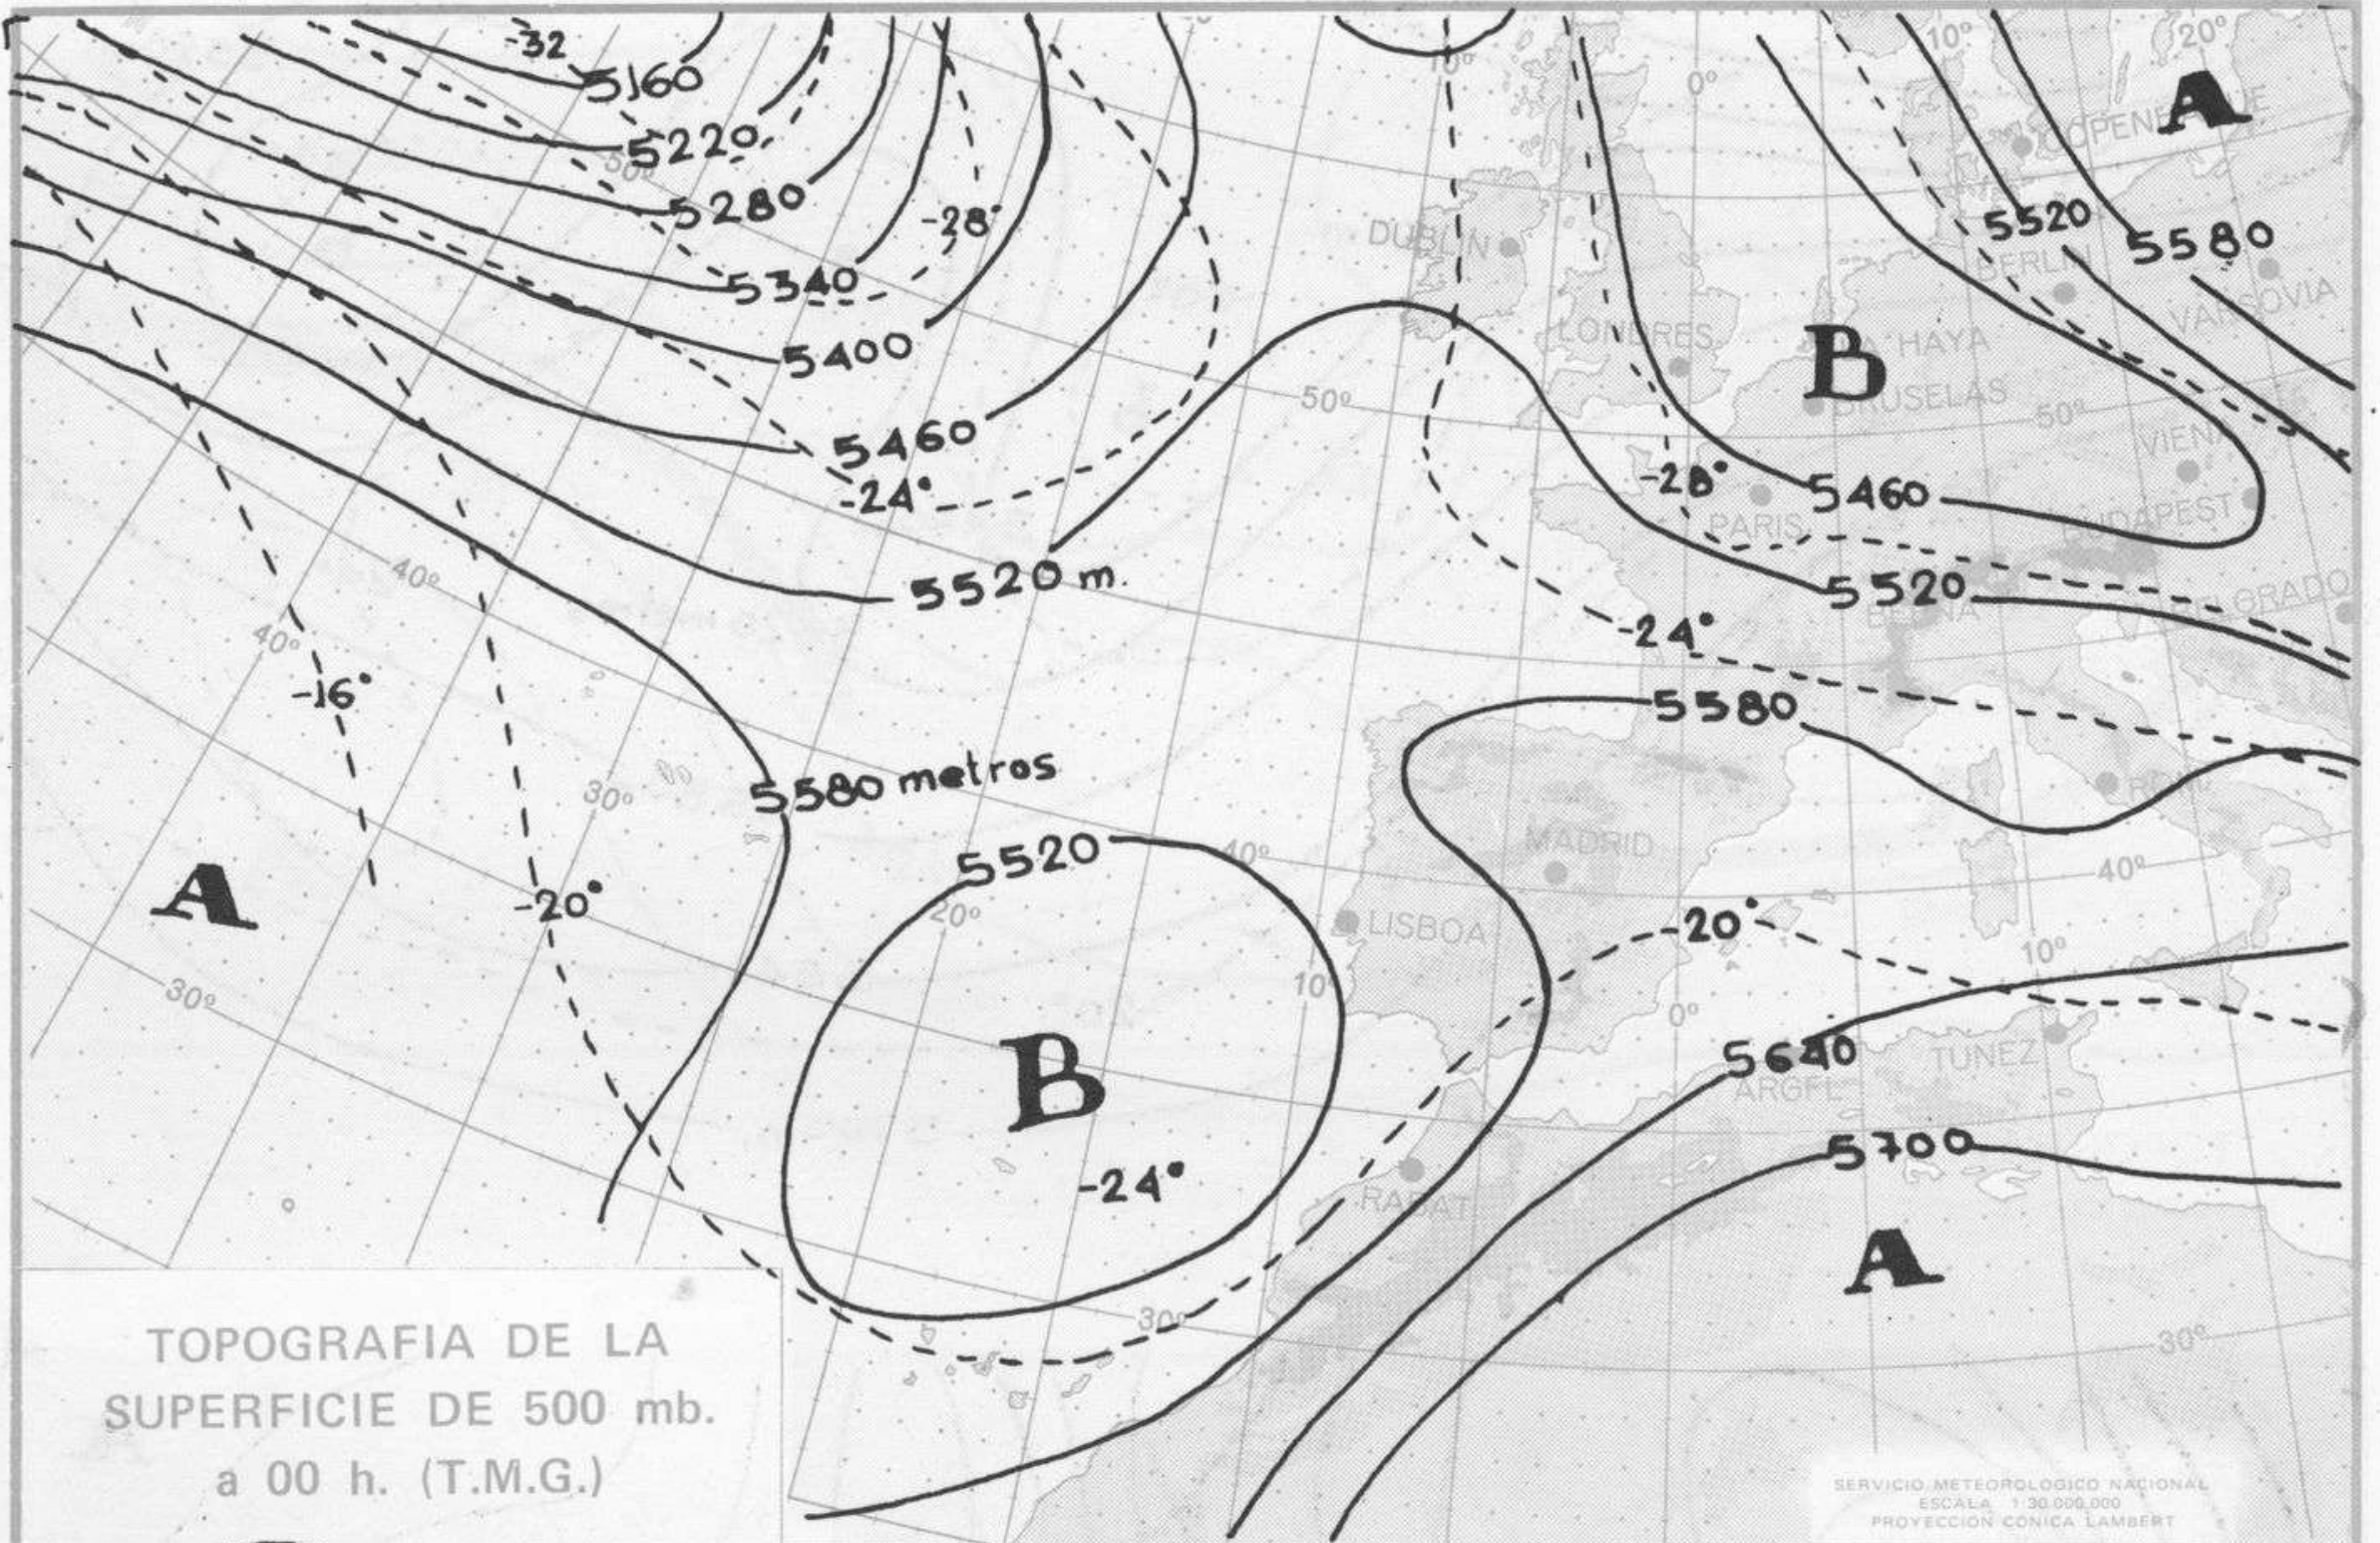

MINISTERIO DEL AIRE - SERVICIO METEOROLOGICO NACIONAL
INFORMACION TECNICA

Núm. 6

MADRID

JUEVES, 6

de

ENERO

de 1.972

Dirección postal: Centro de Análisis y Predicción (Ciudad Universitaria), Apartado 285 - Madrid (España) - Teléfono: 244 35 00
Fonometeo local: teléfono 094 - Fonometeo España: teléfono 244 11 05 de Madrid