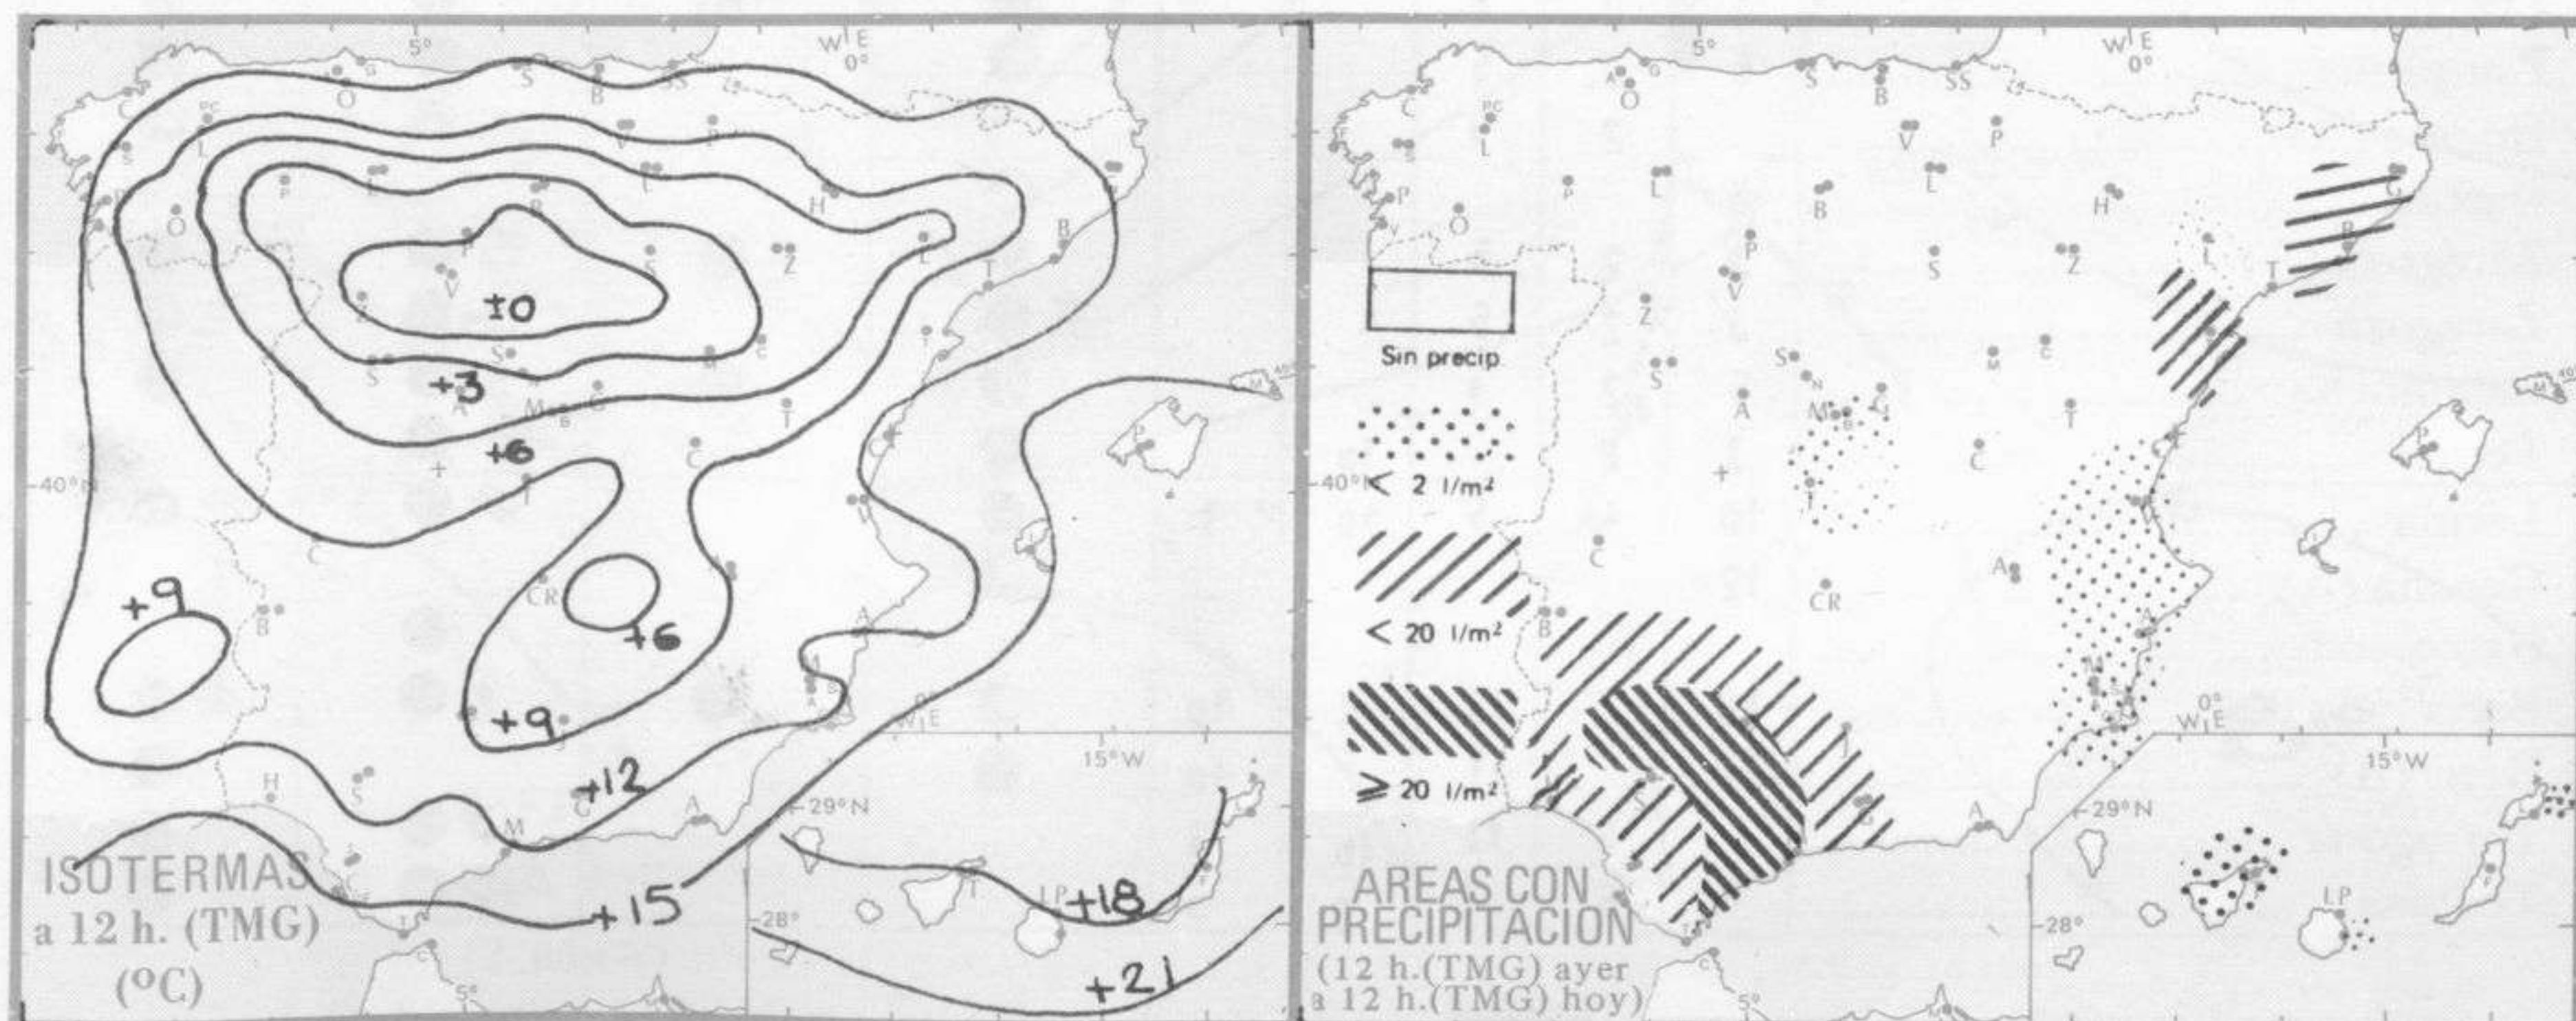

TIEMPO PASADO (de 12 horas de ayer a 12 horas, T.M.G., de hoy):

Nubosidad y precipitación: Ha llovido en Levante, Cataluña, Andalucía, La Mancha, Murcia, Baleares, Ceuta y Melilla. Se han recogido 22 litros por metro cuadrado en Tarifa y 21 en Málaga. Hubo nieblas persistentes en el Duero, Ebro, La Mancha y algún punto del Centro. La nubosidad ha sido variable, alternando con grandes claros, en la vertiente cantábrica y en Canarias.

Vientos fuertes: No se han registrado.

Temperaturas destacables; Se ha observado un aumento de las temperaturas en general. La mínima ha correspondido a Salamanca con 7 grados bajo cero seguida de 6 bajo cero en Zamora. En el litoral cantábrico las mínimas han oscilado entre 4 y 8 grados positivos y en Canarias fueron de 14 grados.

PRONOSTICO PARA MAÑANA:

Abundante nubosidad con precipitaciones moderadas en la vertiente atlántica y débiles en el Mediterráneo. Cielo parcialmente nuboso en el Cantábrico y Canarias.

TENDENCIA PARA LOS DIAS ..... 8 y 9.....

Día 8.- Mejoría del tiempo. En la vertiente atlántica nubosidad variable con algún chubasco disperso. Nubosidad abundante con precipitaciones débiles en el Mediterráneo.

Día 9.- Tendencia a empeorar por la vertiente atlántica.