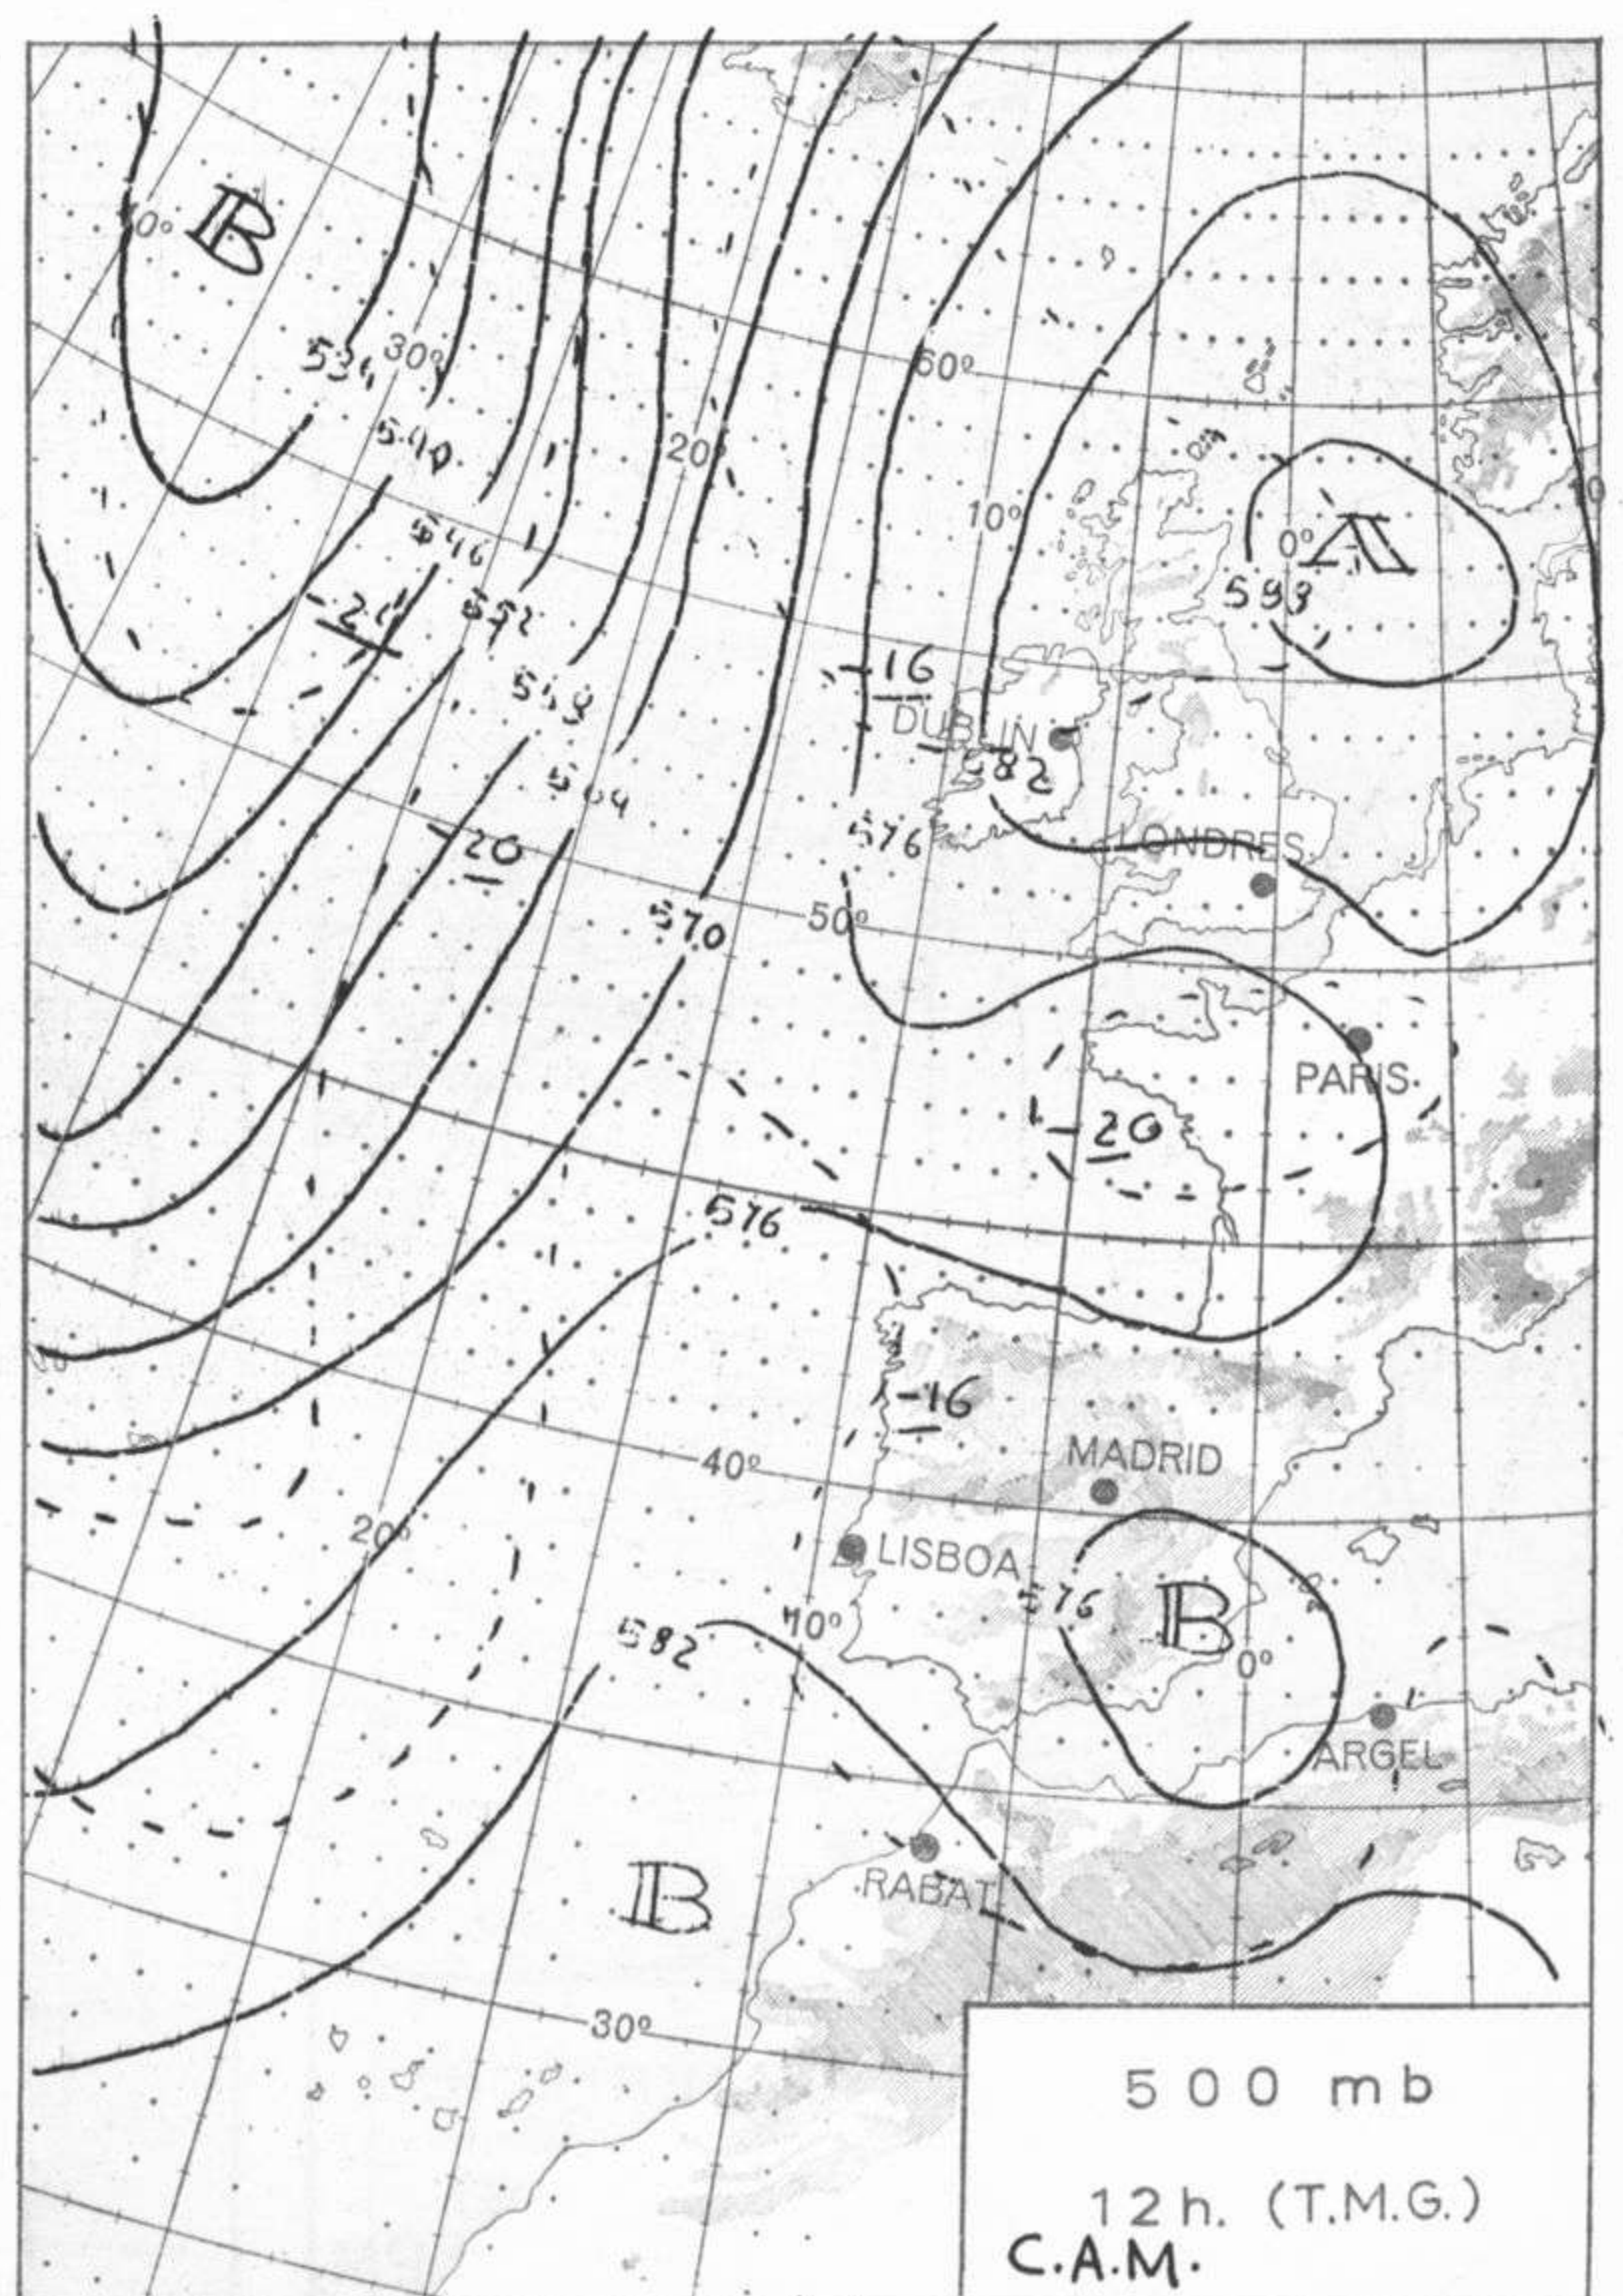

ALTITUDES

■ >2000
■ 2000

■ 2000
■ 1000

■ 1000
■ 500

□ 500
□ 0

Mts.