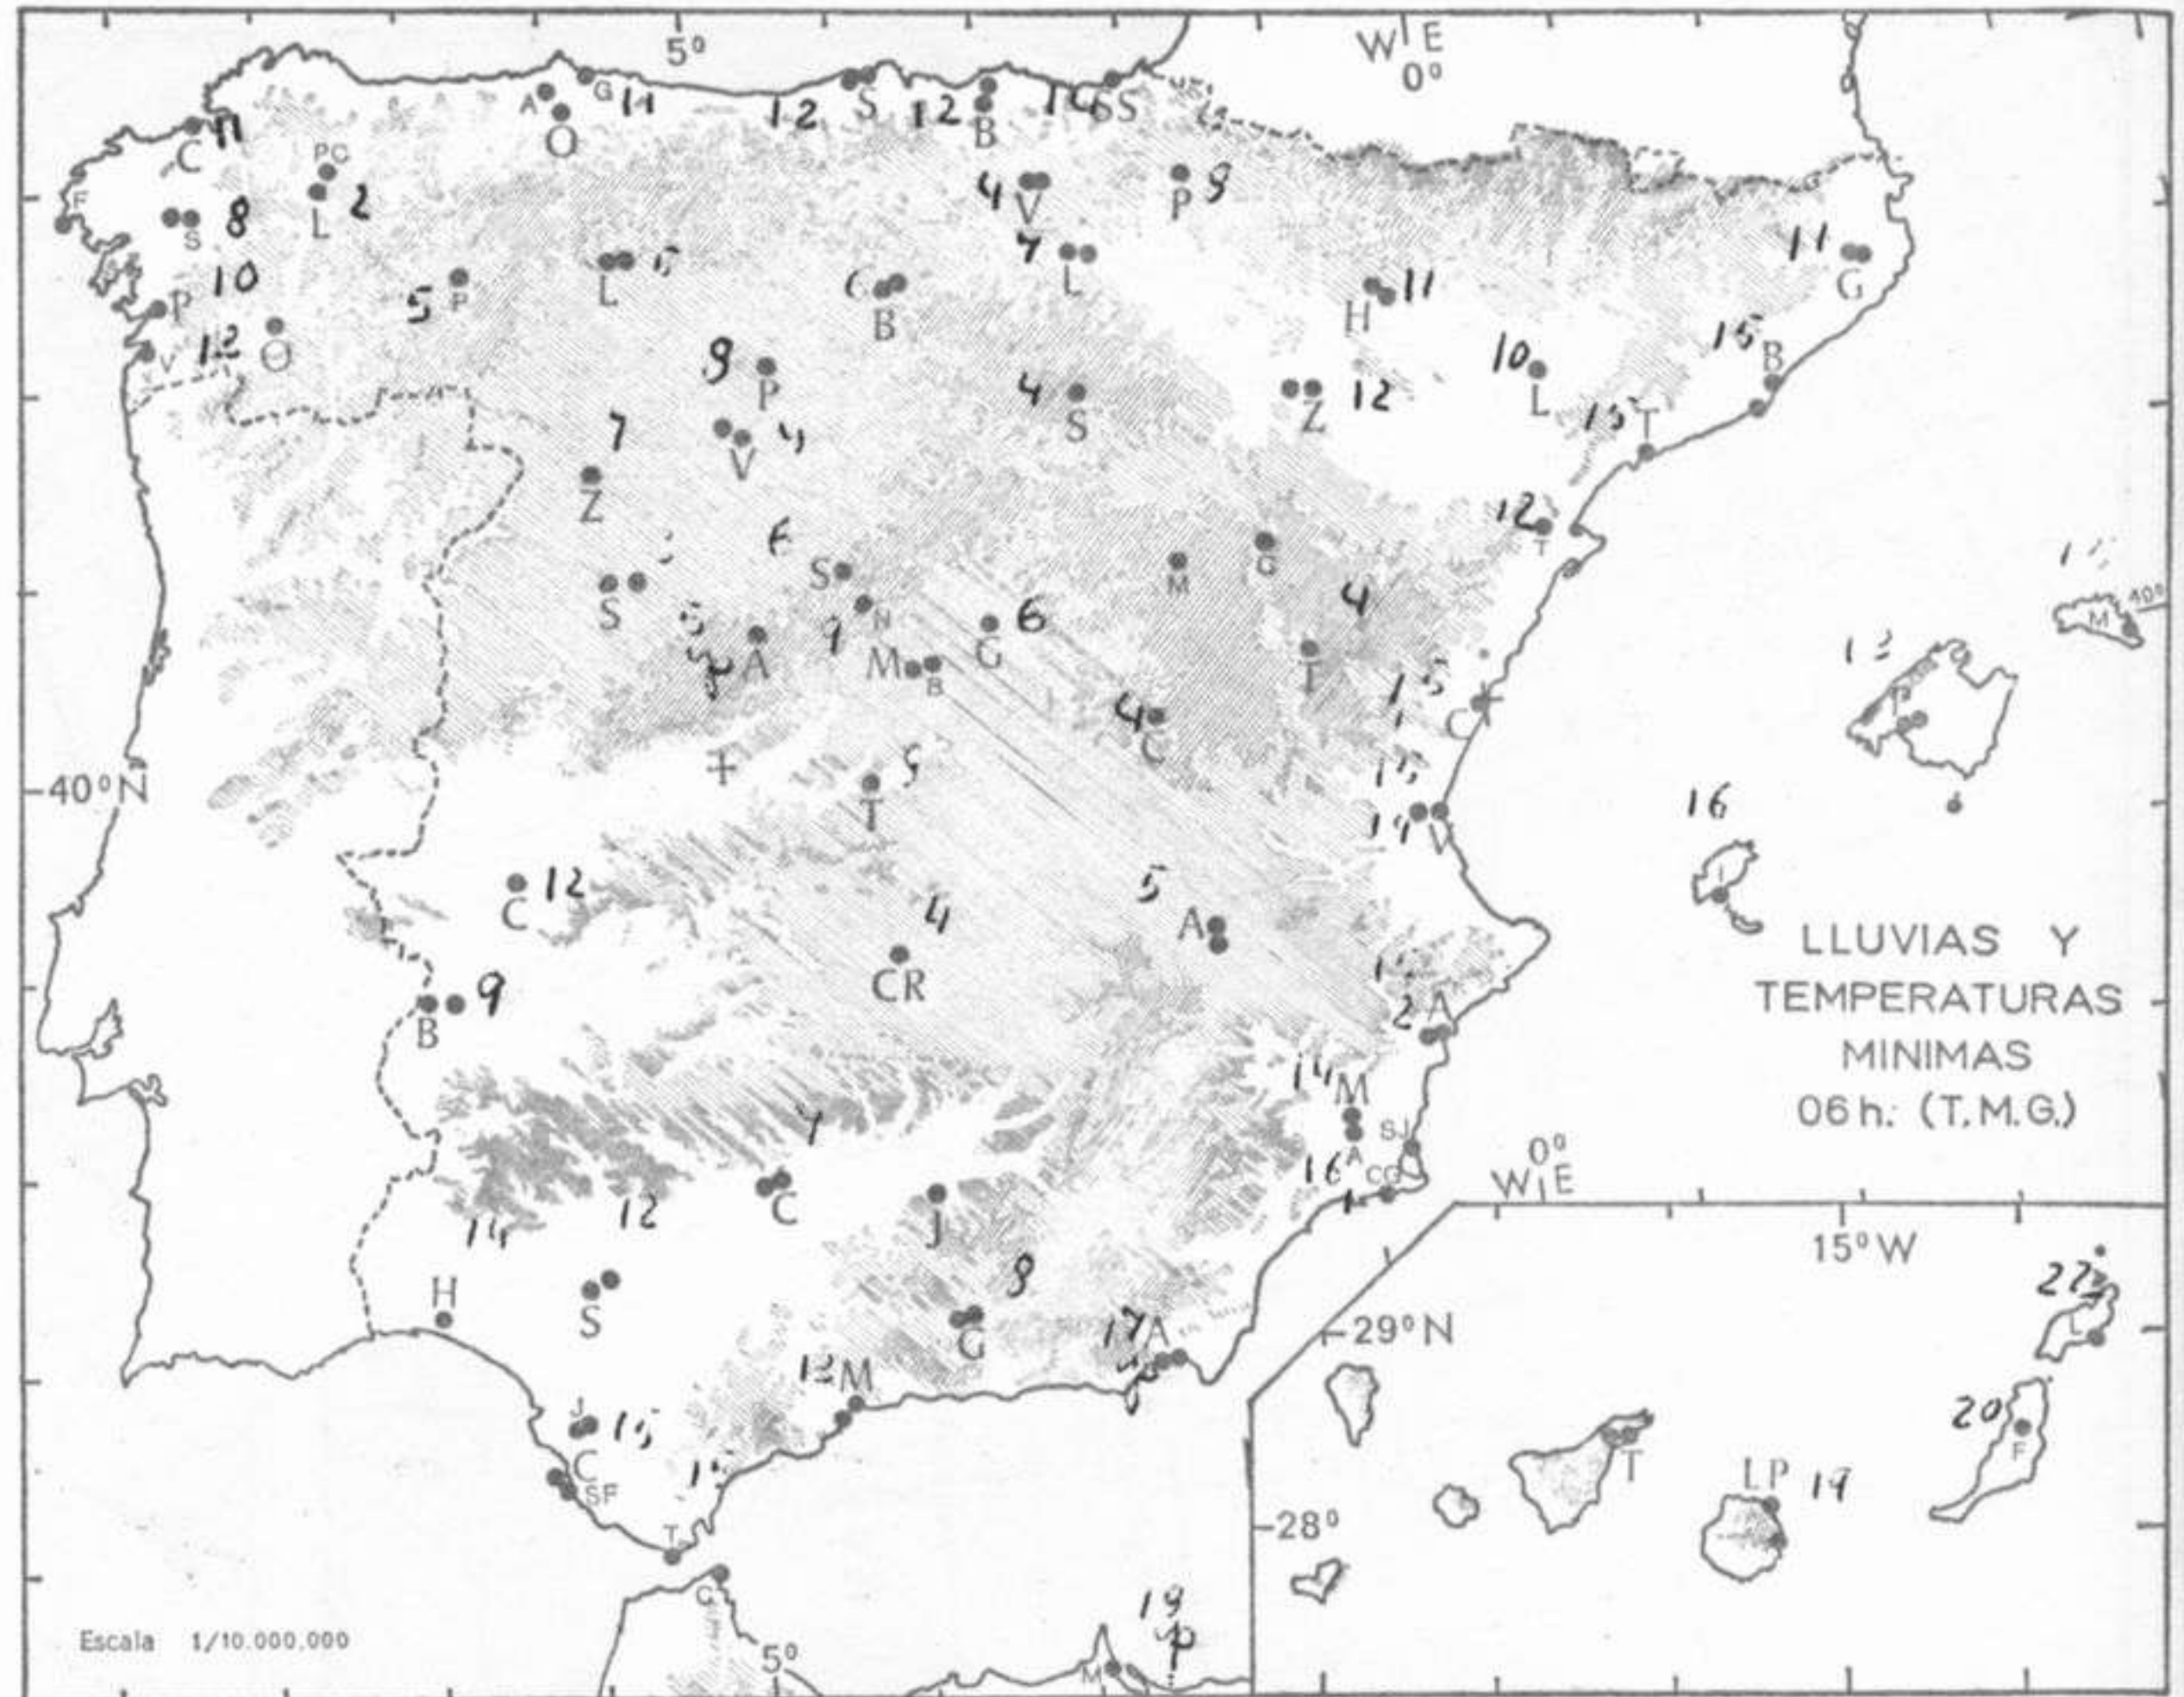

MADRID, Dia 27 de OCTUBRE de 1971

Núm. 300

R A D I O S O N D E O S								VIENTO EN ALTITUD										
LA CORUÑA 08 001		MADRID / BARAJAS 08 221		PALMA DE M. / SON BONET 08 302		SANTA CRUZ DE TENERIFE 60 020		Estación	Logro									
Sondeo a 00 h.(T.M.G.)		Sondeo a 00 h.(T.M.G.)		Sondeo a 00 h.(T.M.G.)		Sondeo a 00 h.(T.M.G.)		Indicativo	084									
PPP hhh TT DD dd ff		PPP hhh TT DD dd ff		PPP hhh TT DD dd ff		PPP hhh TT DD dd ff		Dia/hora	27/00									
Altitud		Altitud		Altitud		Altitud		dd ff dd ff dd ff										
Presiones tipo	1.000	224	15	50	v	02	1.000	235					Tierra					
	850	1591	8	46	11	10	850	1554	9	56	03	04	850	1564	16	19	08	
	700	3163	-2	50	10	06	700	3163	-4	21	06	29	700	3166	1	59	06	08
	500	5780	-17	60	11	04	500	5740	-21	59	01	12	500	5800	-15	22	14	
	400	7410	-29	60	15	04	400	7350	-26	60	34	14	400	7440	-27	23	20	
	300	9410	-43	18	02	300	9290	-37	33	40	300	9440	-46	24	20			
	250						250	10480	-53	34	50	250	10630	-56	24	30		
	200						200	11900	-60	33	40	200	12010	-69	24	30		
	150						150					150	13700	-75	24	40		
	100						100					100	16050	-74	24	25		
70						70					70							
50						50					50							
30						30					30							
20						20					20							
10						10					10							
Puntos notables	1020	15	36				954	11	35				1016	22	50			
	950	16	56				907	13	59				841	16				
	895	13	57				687	-5	20				690	0	56			
	784	4	20				557	-14	59				667	2				
	705	-2	45				400	-26	60				617	-4				
	664	-2	60				293	-48					535	-11				
	622	-5	60				200	-60					426	-27	57			
	323	-40	60										412	-25				
	300	-43											346	-37				
													190	-72				
												128	-76					
Sondeo a 12 h.(T.M.G.)		Sondeo a 12 h.(T.M.G.)		Sondeo a 12 h.(T.M.G.)		Sondeo a 12 h.(T.M.G.)		Estación Tortosa										
PPP hhh TT DD dd ff		PPP hhh TT DD dd ff		PPP hhh TT DD dd ff		PPP hhh TT DD dd ff		Indicativo 238										
Dia/hora		Dia/hora		Dia/hora		Dia/hora		27/12										
Presiones tipo	1.000	219	17	61	13	03	1.000	223					Tierra					
	850	1588	9	60	19	08	850	1607	13	57	06	10	850	1571	15	07	06	
	700	3164	-1	67	29	10	700	3196	-1	58	04	04	700	3168	2	27	08	
	500	5770	-17	73	28	14	500	5800	-18	34	25	500	5800	-17	23	14		
	400	7400	-30	38	29	17	400	7420	-31	34	30	400	7420	-31	23	32		
	300	9400	-42	33	25	300	9390	-46	33	45	300	9410	-46	23	32			
	250						250	10560	-57	32	60	250	10590	-57	23	40		
	200						200	11980	-59	32	48	200	11970	-68	24	40		
	150						150	13770	-59	32	25	150	13680	-73	24	45		
	100						100	16290	-60	33	20	100	16060	-74	24	30		
70						70	18520	-60	36	15	70	18160	-69	26	12			
50						50	20600	x			50	20210	-65	26	12			
30						30					30							
20						20					20							
10						10					10							
Puntos notables	1019	16	47				954	16	59	127	-63			1016	30			
	1000	17	61				922	19	50	72	-60			766	6			
	965	17	59				696	-2	57	55	-57			643	-2			
	840	8	60				671	-2	62					536	-12			
	784	4	57				606	-7						405	-31			
	756	3	66				530	-15						369	-36	33		
	484	18	75				442	-26						334	-39			
	395	31	33				386	-33						249	-57			
	312	40	63				295	-47						201	-68			
	300	42					216	-58						160	-73			
						178	-61						50	-65				
						150	-59											
Sondeo a 12 h.(T.M.G.)		Sondeo a 12 h.(T.M.G.)		Sondeo a 12 h.(T.M.G.)		Sondeo a 12 h.(T.M.G.)		Estación Gando Prat										
PPP hhh TT DD dd ff		PPP hhh TT DD dd ff		PPP hhh TT DD dd ff		PPP hhh TT DD dd ff		Indicativo 030 181