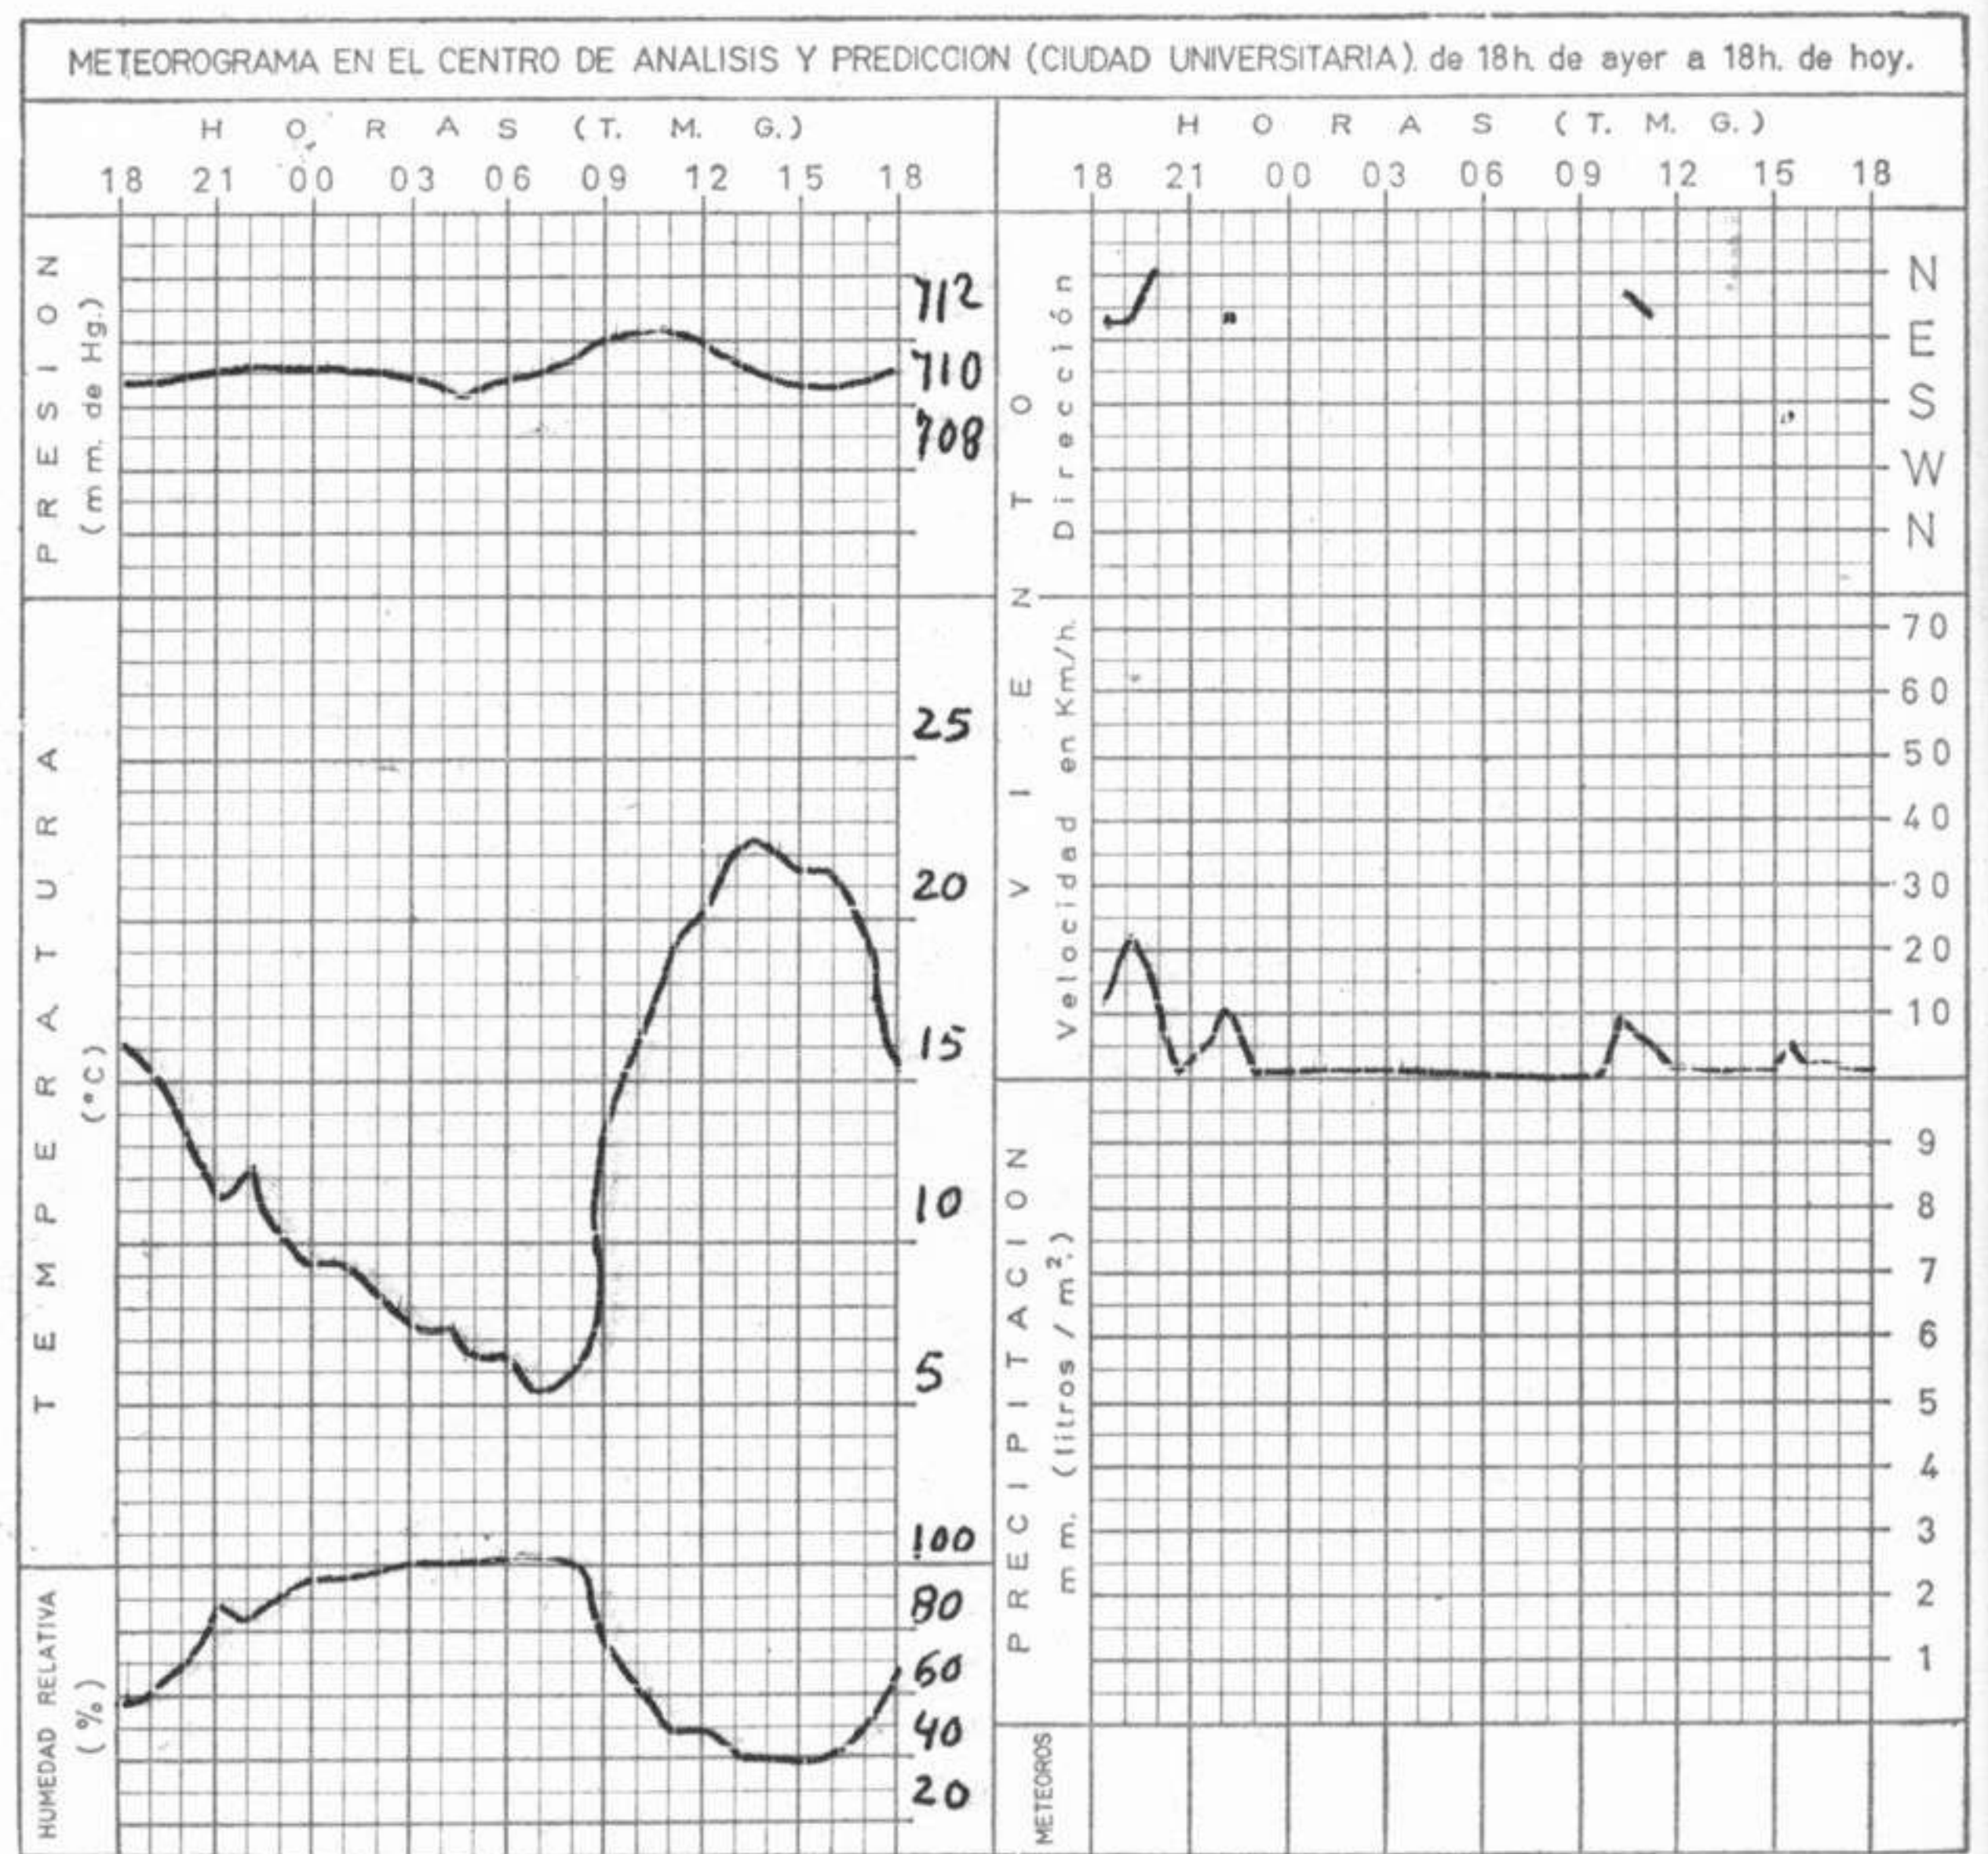

ALTITUDES

■ >2000
■ 2000

■ 2000
■ 1000

■ 1000
■ 500

□ 500
□ 0

Mts.

MADRID, Dia 27 de OCTUBRE de 1971

Núm. 300