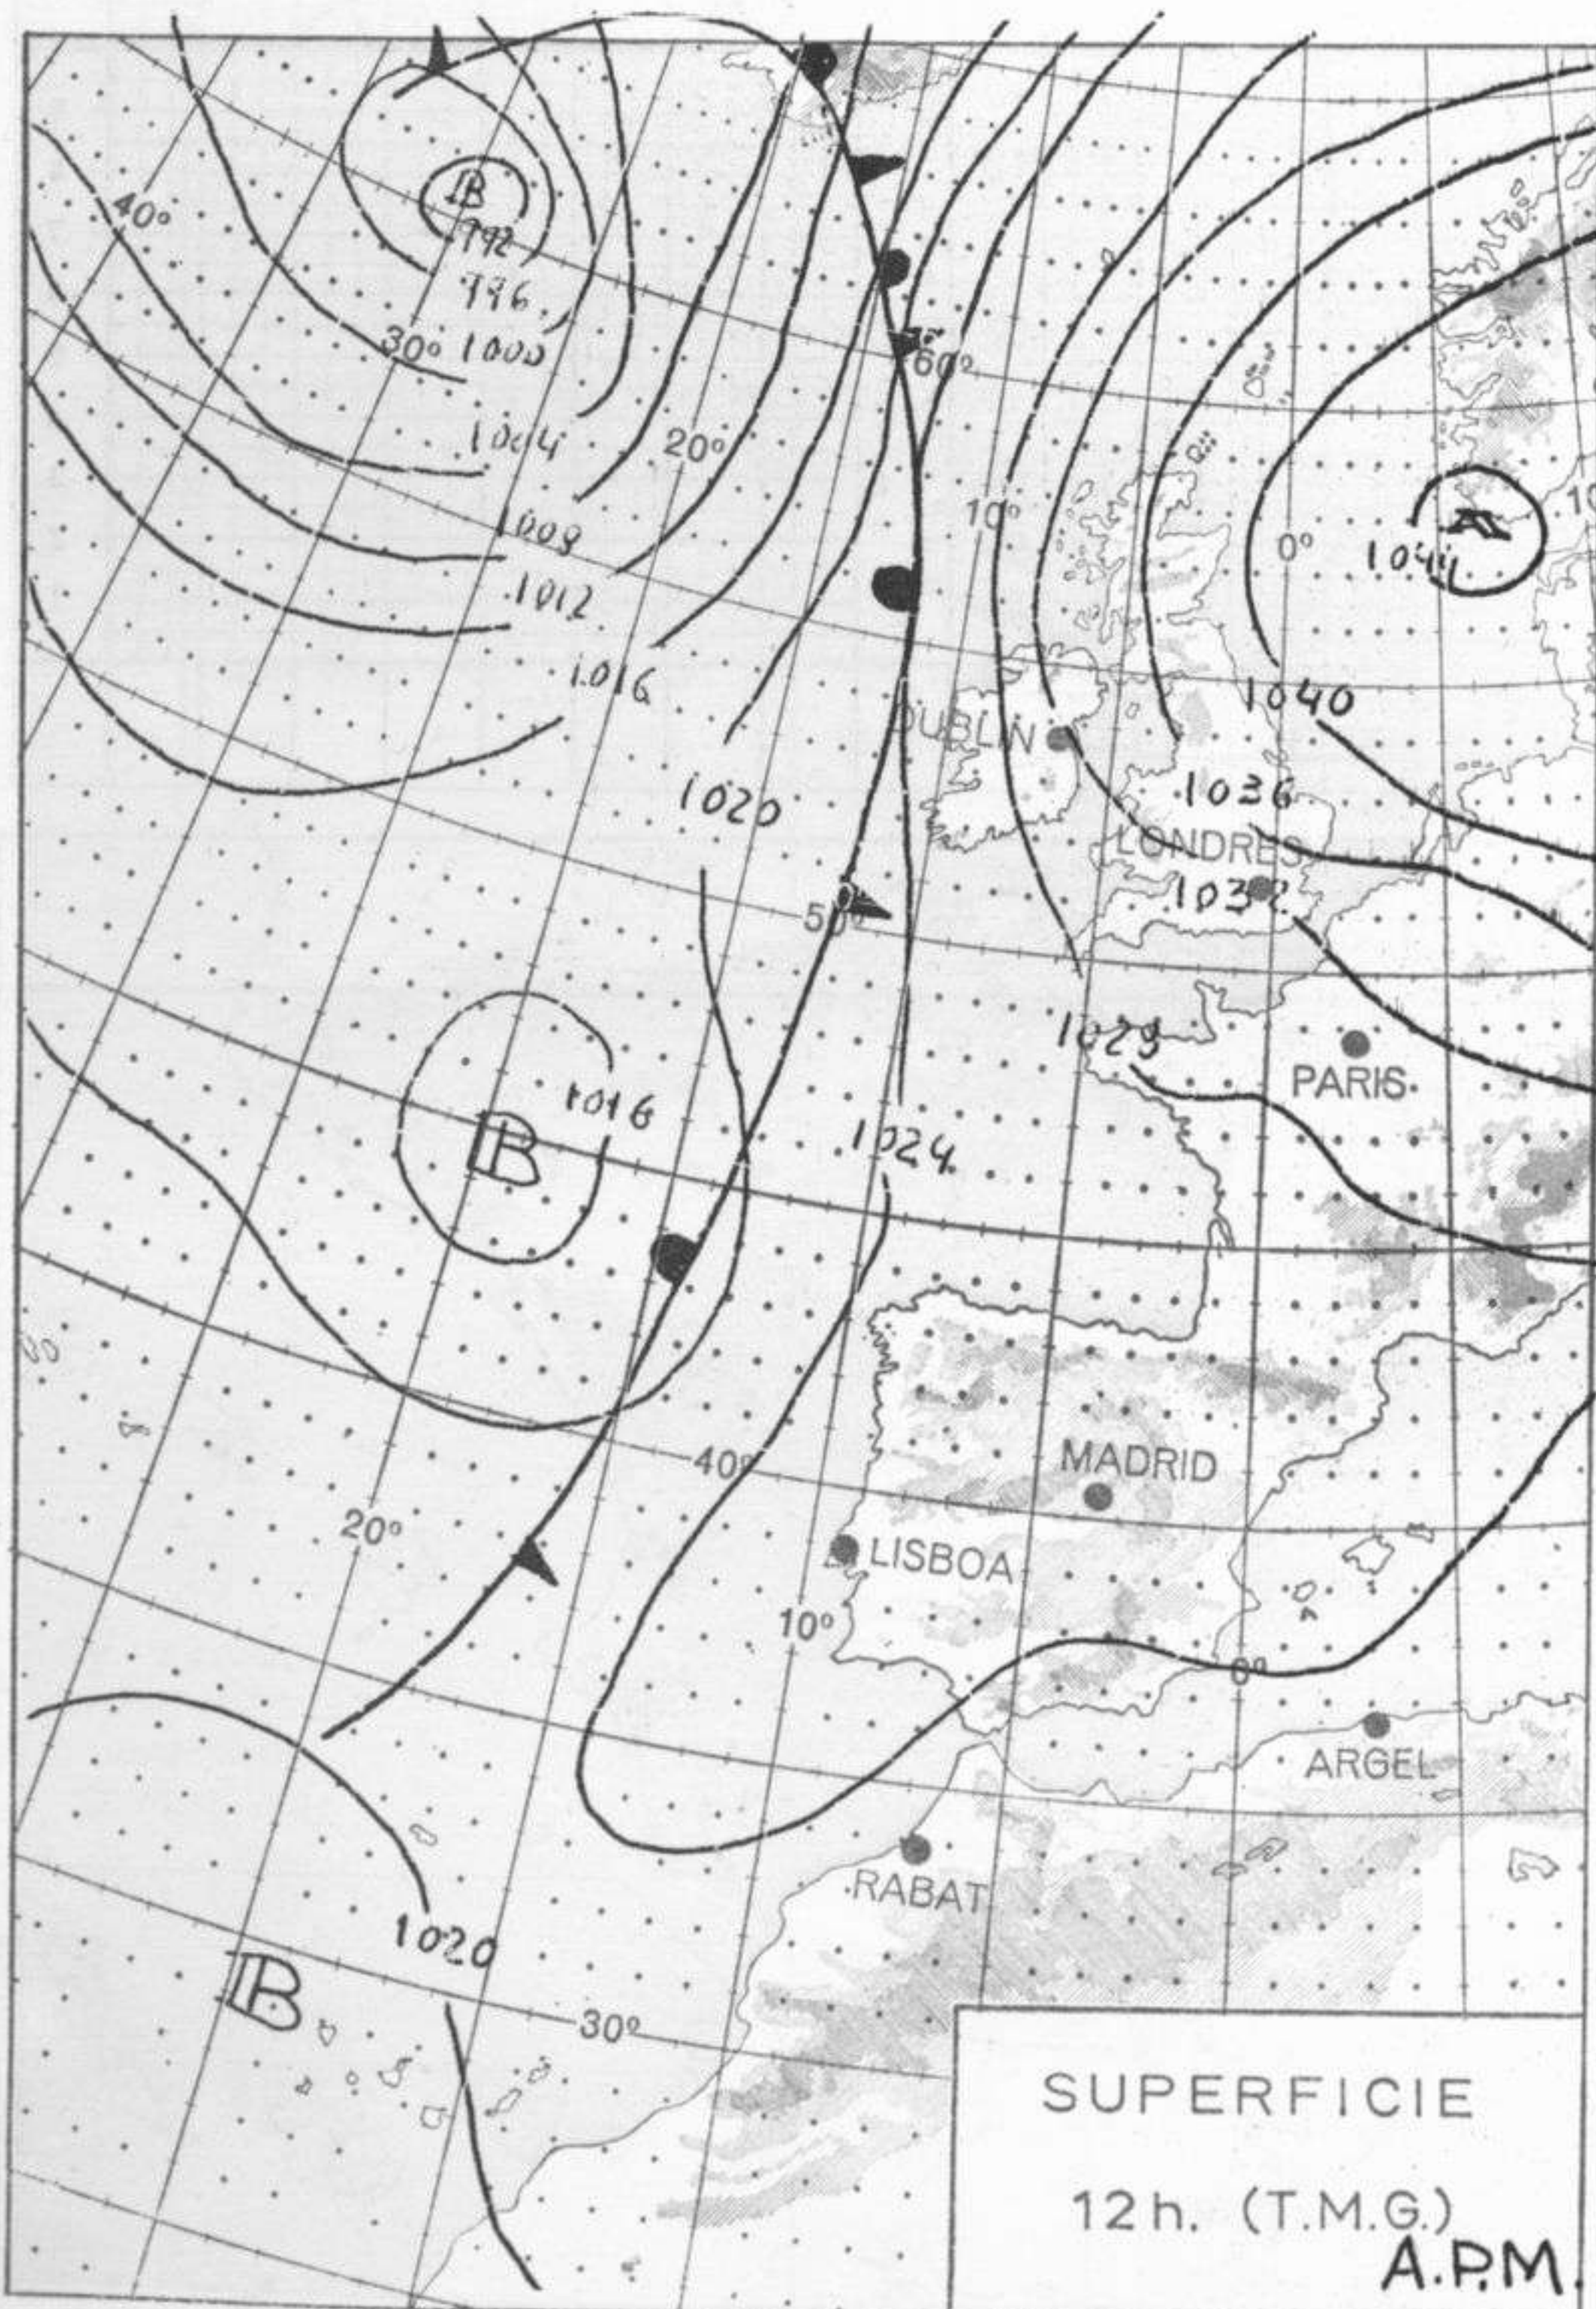

ALTITUDES

■ >2000
■ 2000

■ 2000
■ 1000

■ 1000
■ 500

□ 500
□ 0

Mts.