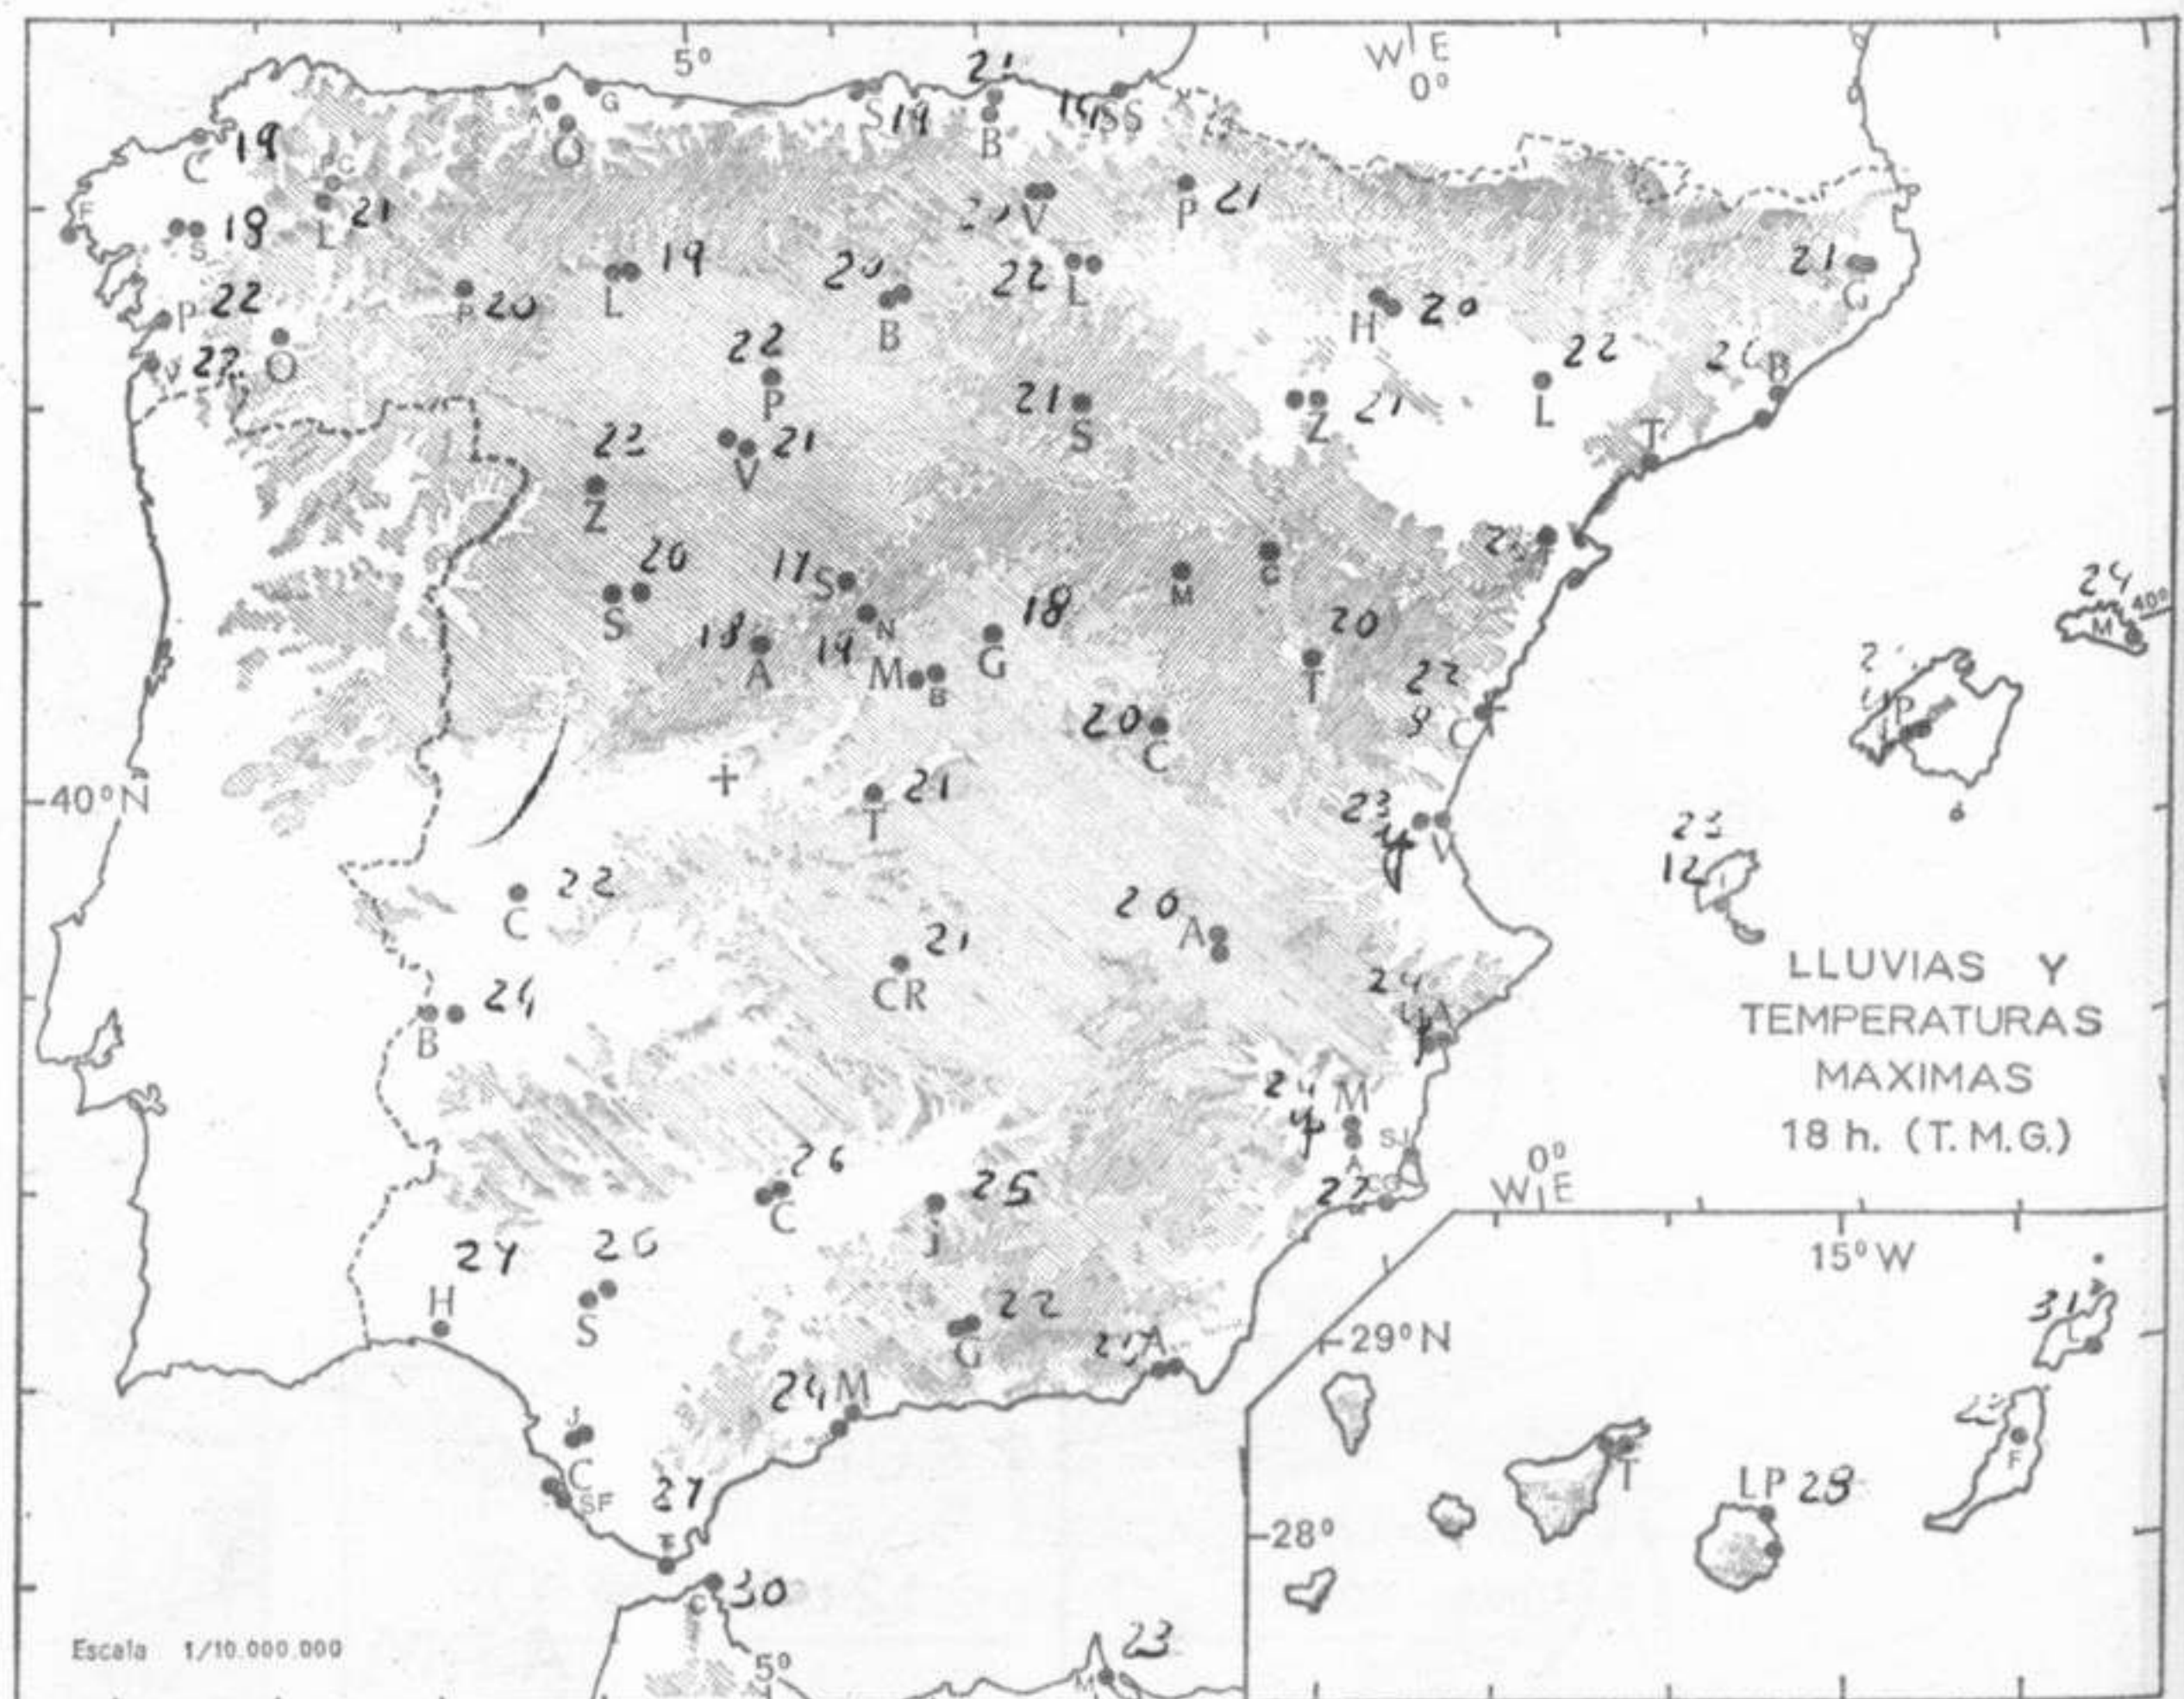

MADRID, Dia 27 de OCTUBRE de 1971

Núm. 300

R A D I O S O N D E O S								VIENTO EN ALTITUD										
LA CORUÑA 08 001		MADRID / BARAJAS 08 221		PALMA DE M. / SON BONET 08 302		SANTA CRUZ DE TENERIFE 60 020		Estación	Logro									
Sondeo a 00 h.(T.M.G.)		Sondeo a 00 h.(T.M.G.)		Sondeo a 00 h.(T.M.G.)		Sondeo a 00 h.(T.M.G.)		Indicativo	084									
PPP hhh TT DD dd ff		PPP hhh TT DD dd ff		PPP hhh TT DD dd ff		PPP hhh TT DD dd ff		Dia/hora	27/00									
Altitud		Altitud		Altitud		Altitud		dd ff dd ff dd ff										
Presiones tipo	1.000	224	15	50	v	02	1.000	235					Tierra					
	850	1591	8	46	11	10	850	1554	9	56	03	04	850	1564	16	19	08	
	700	3163	-2	50	10	06	700	3163	-4	21	06	29	700	3166	1	59	06	08
	500	5780	-17	60	11	04	500	5740	-21	59	01	12	500	5800	-15	22	14	
	400	7410	-29	60	15	04	400	7350	-26	60	34	14	400	7440	-27	23	20	
	300	9410	-43	18	02	300	9290	-37	33	40	300	9440	-46	24	20			
	250						250	10480	-53	34	50	250	10630	-56	24	30		
	200						200	11900	-60	33	40	200	12010	-69	24	30		
	150						150					150	13700	-75	24	40		
	100						100					100	16050	-74	24	25		
70						70					70							
50						50					50							
30						30					30							
20						20					20							
10						10					10							
Puntos notables	1020	15	36				954	11	35				1016	22	50			
	950	16	56				907	13	59				841	16				
	895	13	57				687	-5	20				690	0	56			
	784	4	20				557	-14	59				667	2				
	705	-2	45				400	-26	60				617	-4				
	664	-2	60				293	-48					535	-11				
	622	-5	60				200	-60					426	-27	57			
	323	-40	60										412	-25				
	300	-43											346	-37				
													190	-72				
												128	-76					
Sondeo a 12 h.(T.M.G.)		Sondeo a 12 h.(T.M.G.)		Sondeo a 12 h.(T.M.G.)		Sondeo a 12 h.(T.M.G.)		Estación Tortosa										
PPP hhh TT DD dd ff		PPP hhh TT DD dd ff		PPP hhh TT DD dd ff		PPP hhh TT DD dd ff		Indicativo 238										
Dia/hora		Dia/hora		Dia/hora		Dia/hora		27/12										
Presiones tipo	1.000	219	17	61	13	03	1.000	223					Tierra					
	850	1588	9	60	19	08	850	1607	13	57	06	10	850	1571	15	07	06	
	700	3164	-1	67	29	10	700	3196	-1	58	04	04	700	3168	2	27	08	
	500	5770	-17	73	28	14	500	5800	-18	34	25	500	5800	-17	23	14		
	400	7400	-30	38	29	17	400	7420	-31	34	30	400	7420	-31	23	32		
	300	9400	-42	33	25	300	9390	-46	33	45	300	9410	-46	23	32			
	250						250	10560	-57	32	60	250	10590	-57	23	40		
	200						200	11980	-59	32	48	200	11970	-68	24	40		
	150						150	13770	-59	32	25	150	13680	-73	24	45		
	100						100	16290	-60	33	20	100	16060	-74	24	30		
70						70	18520	-60	36	15	70	18160	-69	26	12			
50						50	20600	x			50	20210	-65	26	12			
30						30					30							
20						20					20							
10						10					10							
Puntos notables	1019	16	47				954	16	59	127	-63			1016	30			
	1000	17	61				922	19	50	72	-60			766	6			
	965	17	59				696	-2	57	55	-57			643	-2			
	840	8	60				671	-2	62					536	-12			
	784	4	57				606	-7						405	-31			
	756	3	66				530	-15						369	-36	33		
	484	18	75				442	-26						334	-39			
	395	31	33				386	-33						249	-57			
	312	40	63				295	-47						201	-68			
	300	42					216	-58						160	-73			
						178	-61						50	-65				
						150	-59											
Sondeo a 12 h.(T.M.G.)		Sondeo a 12 h.(T.M.G.)		Sondeo a 12 h.(T.M.G.)		Sondeo a 12 h.(T.M.G.)		Estación Gando Prat										
PPP hhh TT DD dd ff		PPP hhh TT DD dd ff		PPP hhh TT DD dd ff		PPP hhh TT DD dd ff		Indicativo 030 181