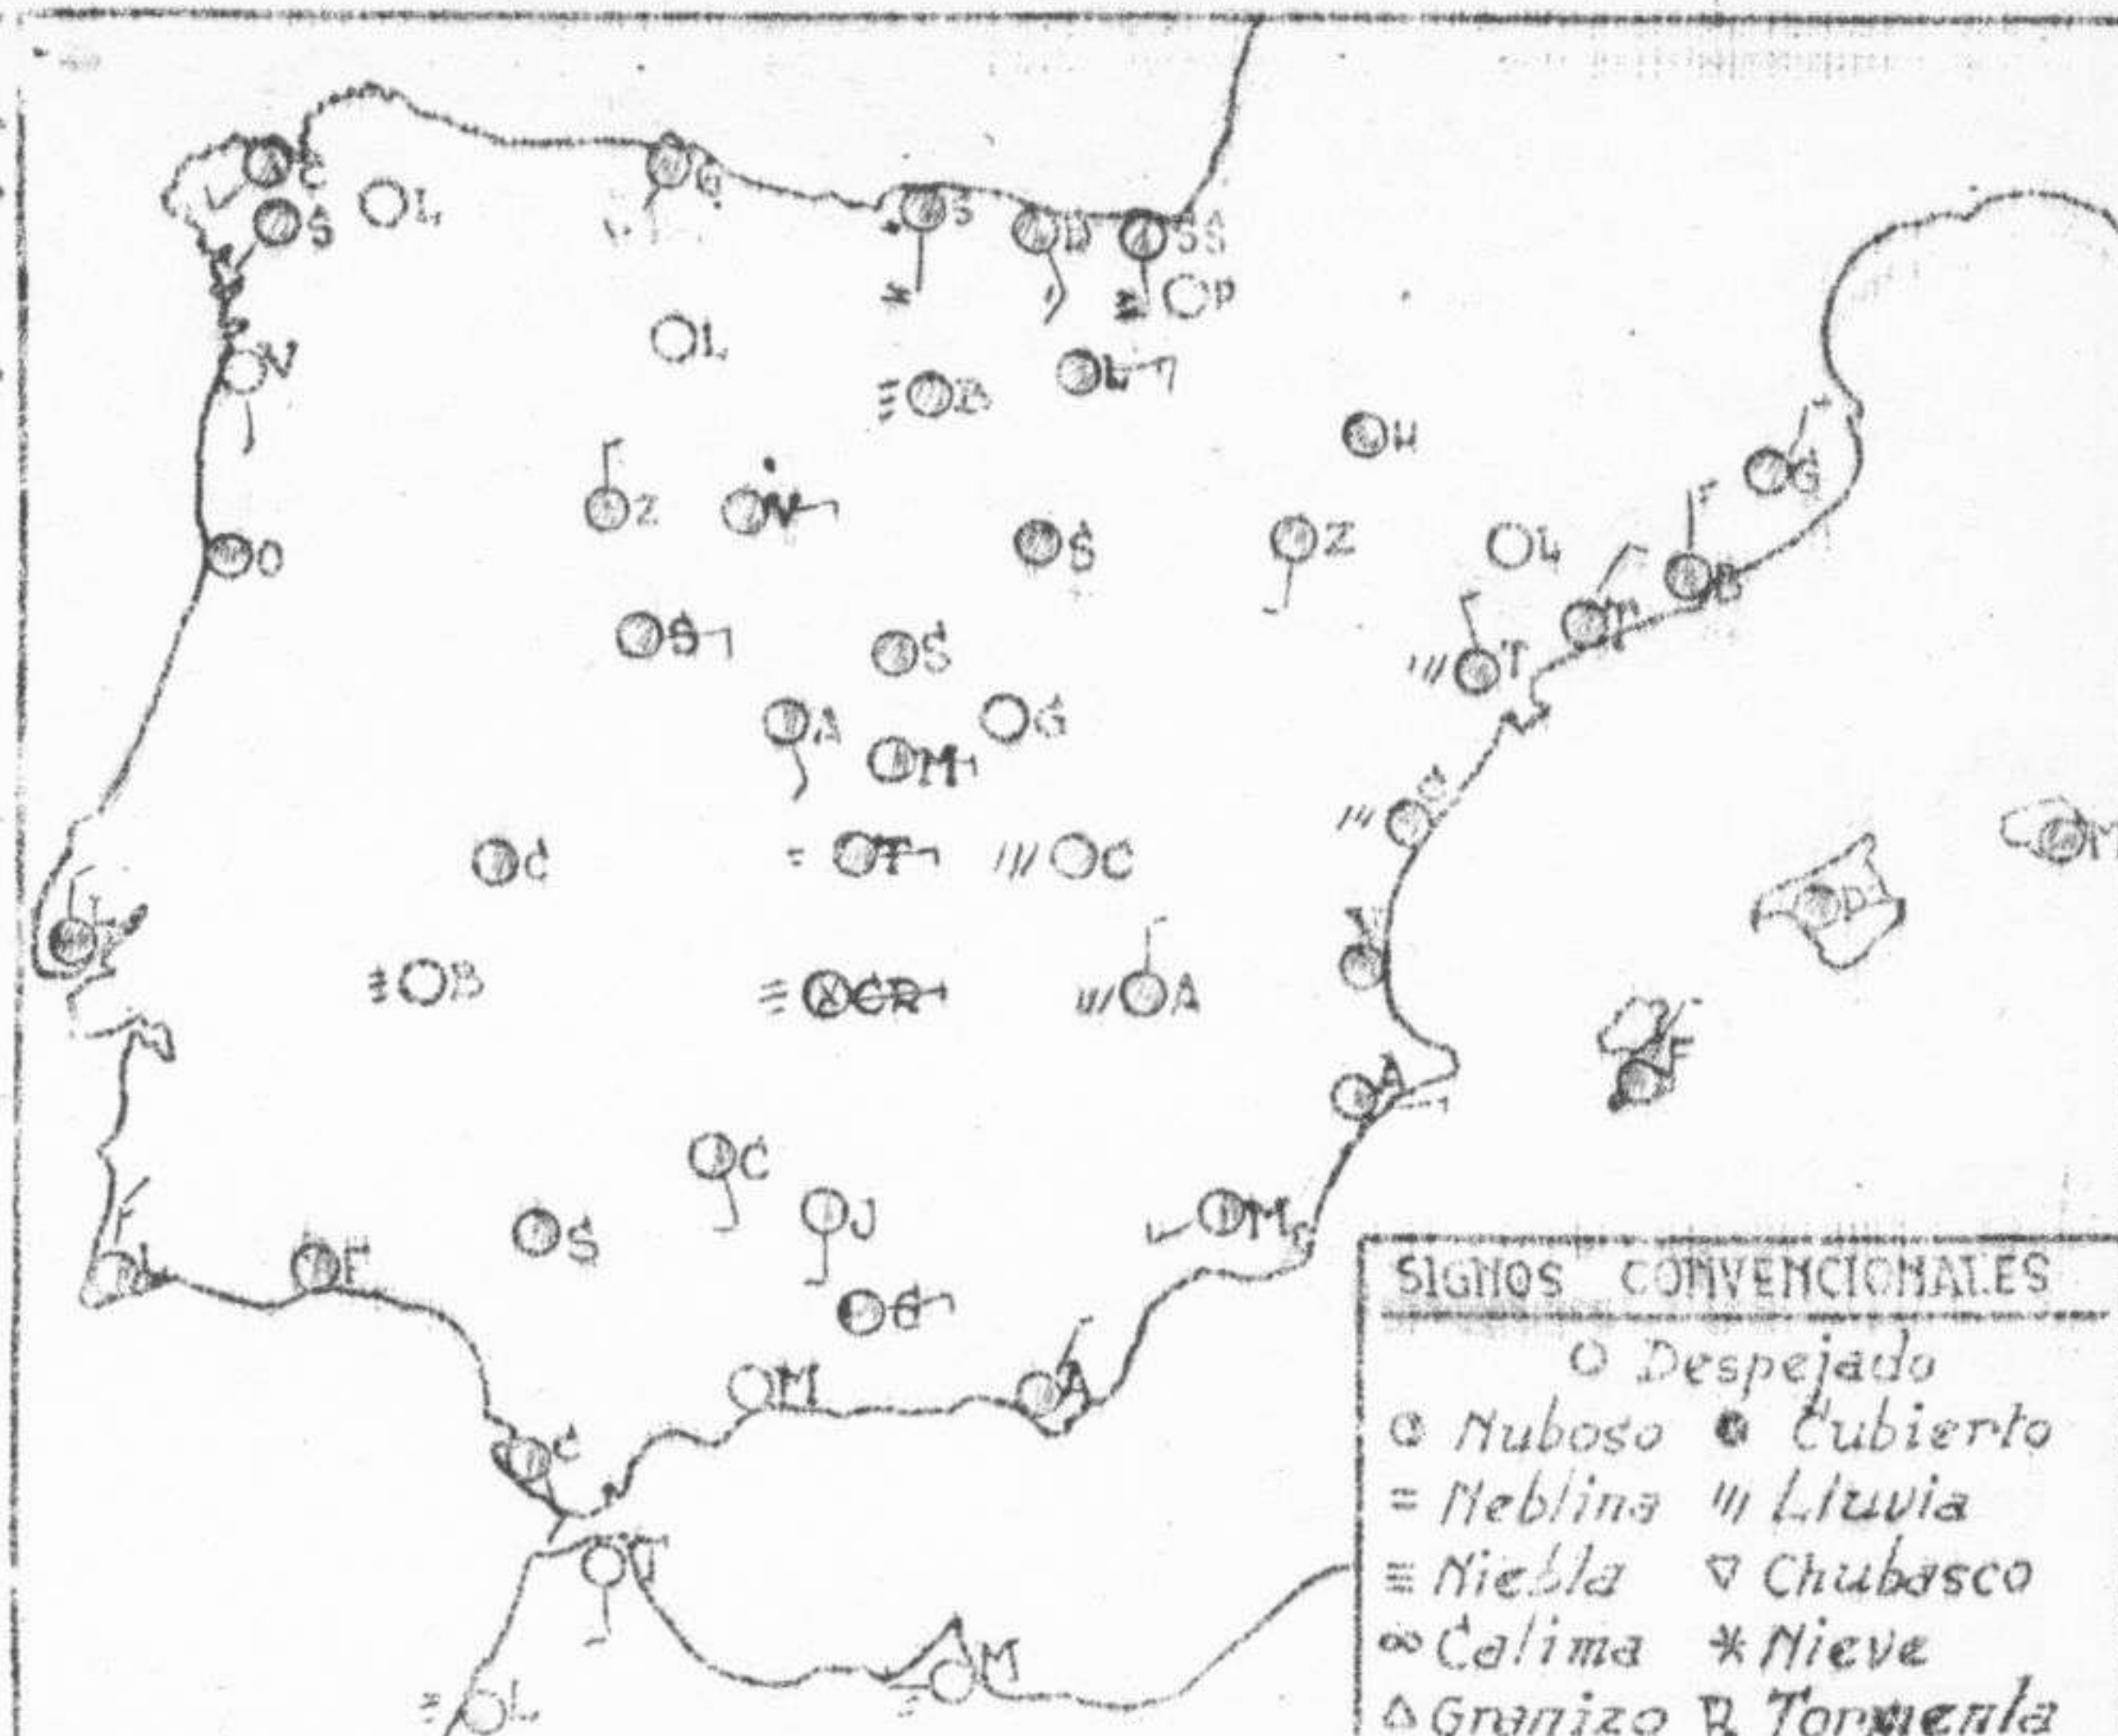

**INFORMACION GENERAL, DEDUCIDA DE LAS OBSERVACIONES DE LAS SIETE HORAS**

Sobre toda España esta el cielo cubierto o casi cubierto y se producen lluvias de distribución irregular a lo largo de las Cordilleras Iberica y Bética. También ha llovido por la noche con regular intensidad en Levante