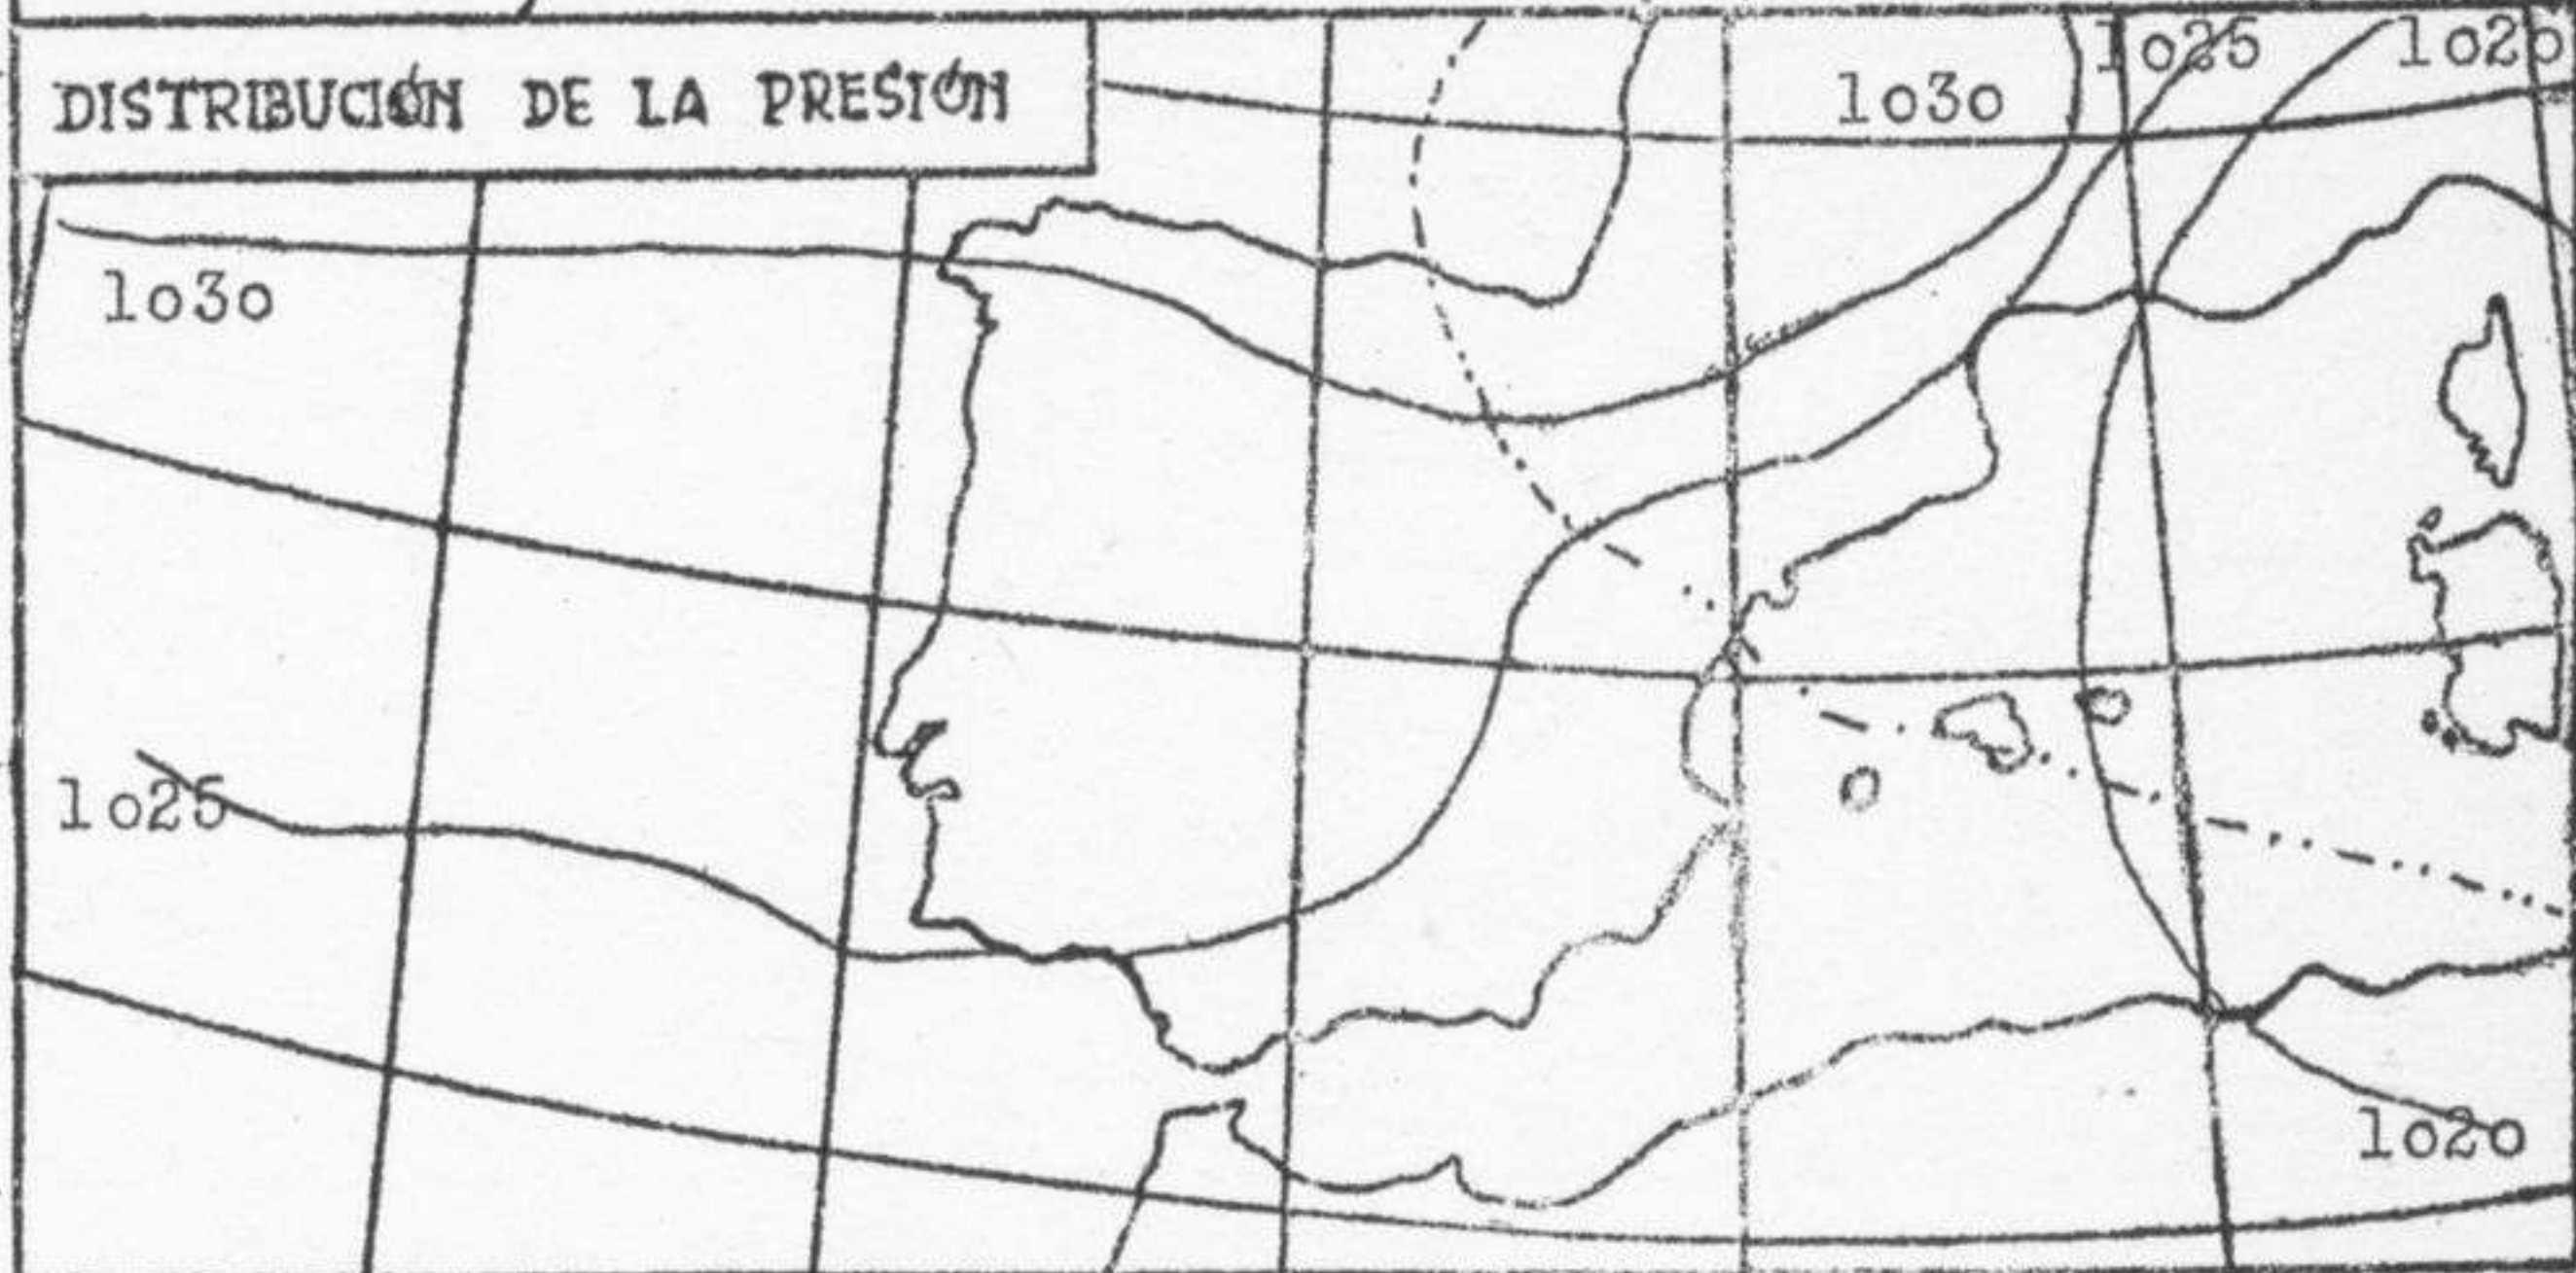

Ministerio del Aire

SERVICIO METEOROLOGICO NACIONAL

Avance del Lunes 18

de Febrero

del 1946 a 7 h.

ESTACIONES	EN LAS ULTIMAS 24 HORAS			
	TEMPERATURA		LLUVIA	
	MÁXIMA °C	MÍNIMA °C	DÍA	NOCHE
La Coruña ...	13	9		
Santiago ...	16	5		
Pontevedra ...	17	5		
Vigo ...	19	6		
Lugo ...	12			
Gijón ...	13	9		ip
Santander ...	17	7	ip	1
Punta Galea ...	10	8		3
Igueldo ...	8		ip	ol
León ...	11	-1		
Zamora ...	11	0		
Palencia ...	8	4		
Burgos ...	5	4	ip	
Soria ...	12	0		
Valladolid ...	10	4		
Villanubla ...	9	2		
Salamanca ...	10	-2		
Avila ...	8	-4		
Segovia ...	7	-1		
Navacerrada ...		2		
Madrid ...	16	4		
Toledo ...	16	1		
Cuenca ...	17	-4		
Ciudad Real ...	20	1		
Albacete ...	16	-5		
Cáceres ...	17	5		
Badajoz ...	18	5		
Vitoria ...	7	5	1	
Logroño ...	10	7		
Pamplona ...		0		
Huesca ...	13	8		
Zaragoza ...	13			
Lérida ...				
Gerona ...	18			
Barcelona ...	16	8		
Tarragona ...	16			
Tortosa ...		7		
Castellón ...	17	7		
Valencia ...	17	3		
Alicante ...	17	5		
Murcia ...	20	4		
Los Alcázares ...				
Sevilla ...	22	6		
Córdoba ...	21	3		
Jaen ...	17	7		
Granada ...	16	1		
San Fernando ...				
Málaga ...		6		
Almería ...	16	7		
Palma Mallorca ...				
Mahón ...	14			
S. Cruz Tenerife ...				
Las Palmas ...				
Ceuta ...				
Tetuán ...				
Larache ...				
Melilla ...				

INFORMACION GENERAL, DEDUCIDA DE LAS OBSERVACIONES DE LAS SIETE HORAS.

Por la noche se han registrado algunos chubascos debidos en la costa Cantabrica, donde al amanecer el cielo estaba cubierto con claros pequeños por nubes bajas que se extendian por Castilla la Vieja.