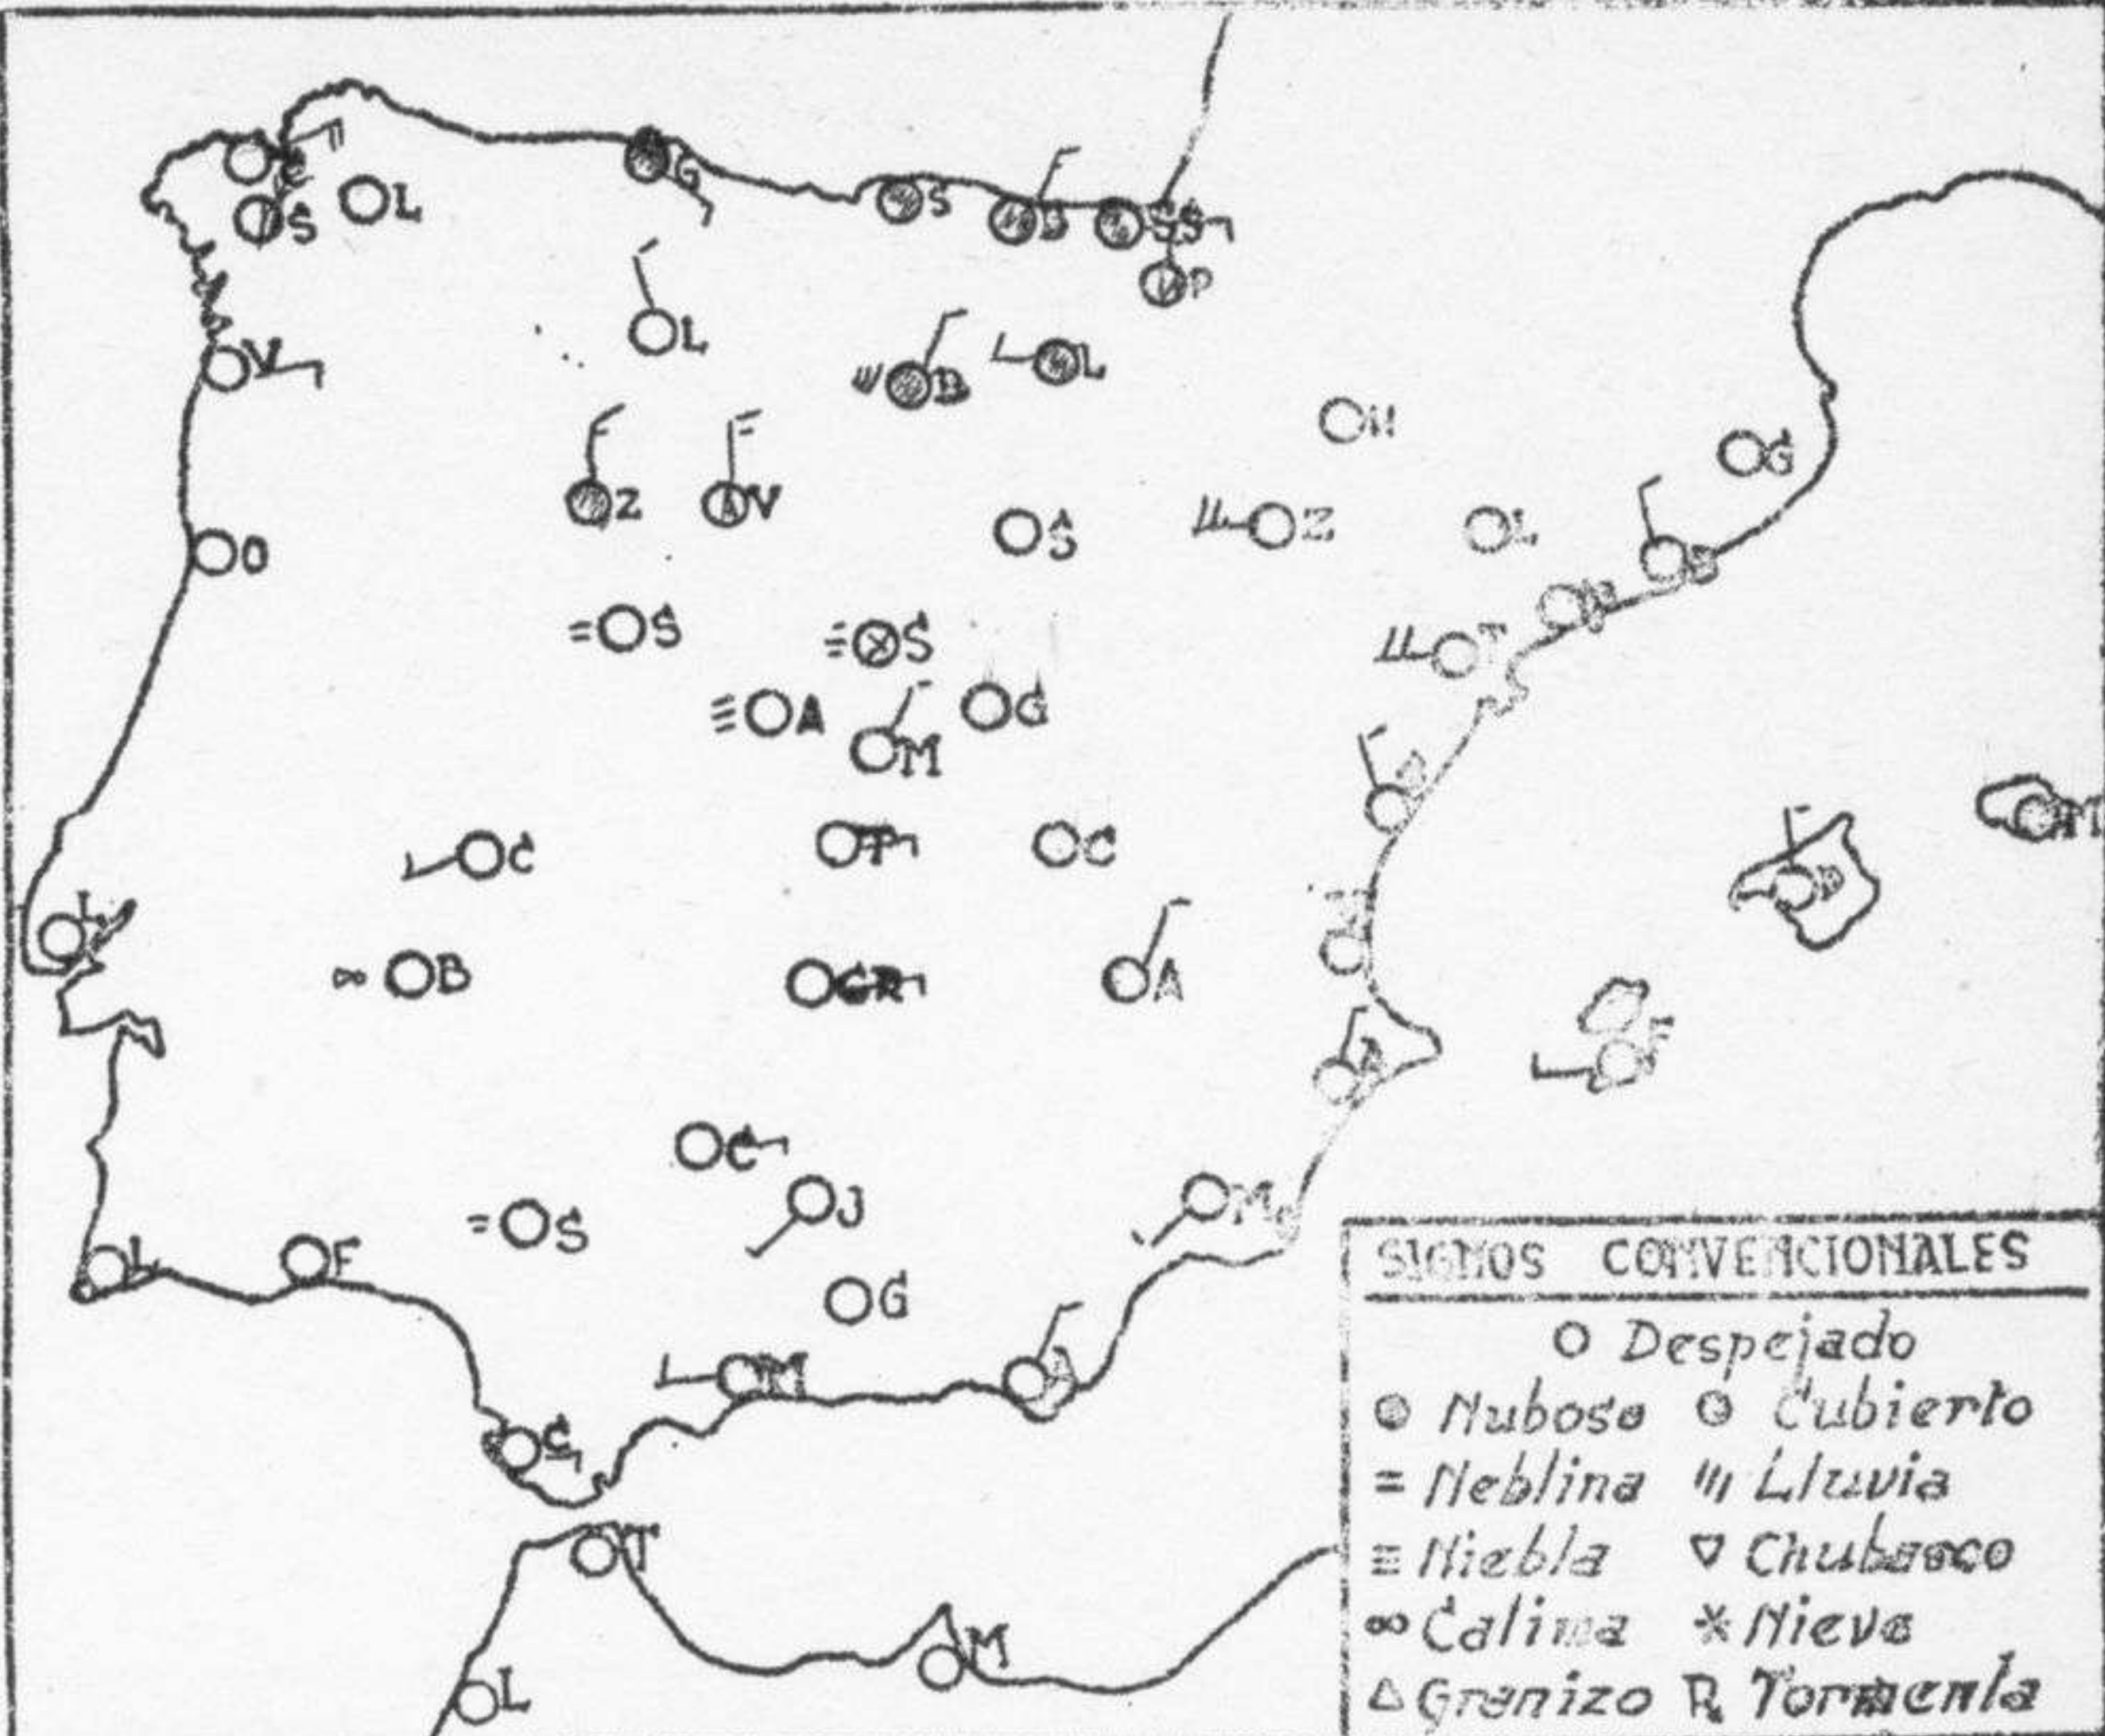

Ministerio del Aire

SERVICIO METEOROLOGICO NACIONAL

Avance del Lunes 18

de Febrero

del 1946 a 7 h.

ESTACIONES	EN LAS ULTIMAS 24 HORAS			
	TEMPERATURA		LLUVIA	
	MÁXIMA °C	MÍNIMA °C	DÍA	NOCHE
La Coruña ...	13	9		
Santiago ...	16	5		
Pontevedra ...	17	5		
Vigo ...	19	6		
Lugo ...	12			
Gijón ...	13	9		ip
Santander ...	17	7	ip	1
Punta Galea ...	10	8		3
Igueldo ...	8		ip	ol
León ...	11	-1		
Zamora ...	11	0		
Palencia ...	8	4		
Burgos ...	5	4	ip	
Soria ...	12	0		
Valladolid ...	10	4		
Villanubla ...	9	2		
Salamanca ...	10	-2		
Avila ...	8	-4		
Segovia ...	7	-1		
Navacerrada ...		2		
Madrid ...	16	4		
Toledo ...	16	1		
Cuenca ...	17	-4		
Ciudad Real ...	20	1		
Albacete ...	16	-5		
Cáceres ...	17	5		
Badajoz ...	18	5		
Vitoria ...	7	5	1	
Logroño ...	10	7		
Pamplona ...		0		
Huesca ...	13	8		
Zaragoza ...	13			
Lérida ...				
Gerona ...	18			
Barcelona ...	16	8		
Tarragona ...	16			
Tortosa ...		7		
Castellón ...	17	7		
Valencia ...	17	3		
Alicante ...	17	5		
Murcia ...	20	4		
Los Alcázares ...				
Sevilla ...	22	6		
Córdoba ...	21	3		
Jaen ...	17	7		
Granada ...	16	1		
San Fernando ...				
Málaga ...		6		
Almería ...	16	7		
Palma Mallorca ...				
Mahón ...	14			
S. Cruz Tenerife ...				
Las Palmas ...				
Ceuta ...				
Tetuán ...				
Larache ...				
Melilla ...				

INFORMACION GENERAL, DEDUCIDA DE LAS OBSERVACIONES DE LAS SIETE HORAS.

Por la noche se han registrado algunos chubascos debidos en la costa Cantabrica, donde al amanecer el cielo estaba cubierto con claros pequeños por nubes bajas que se extendian por Castilla la Vieja.