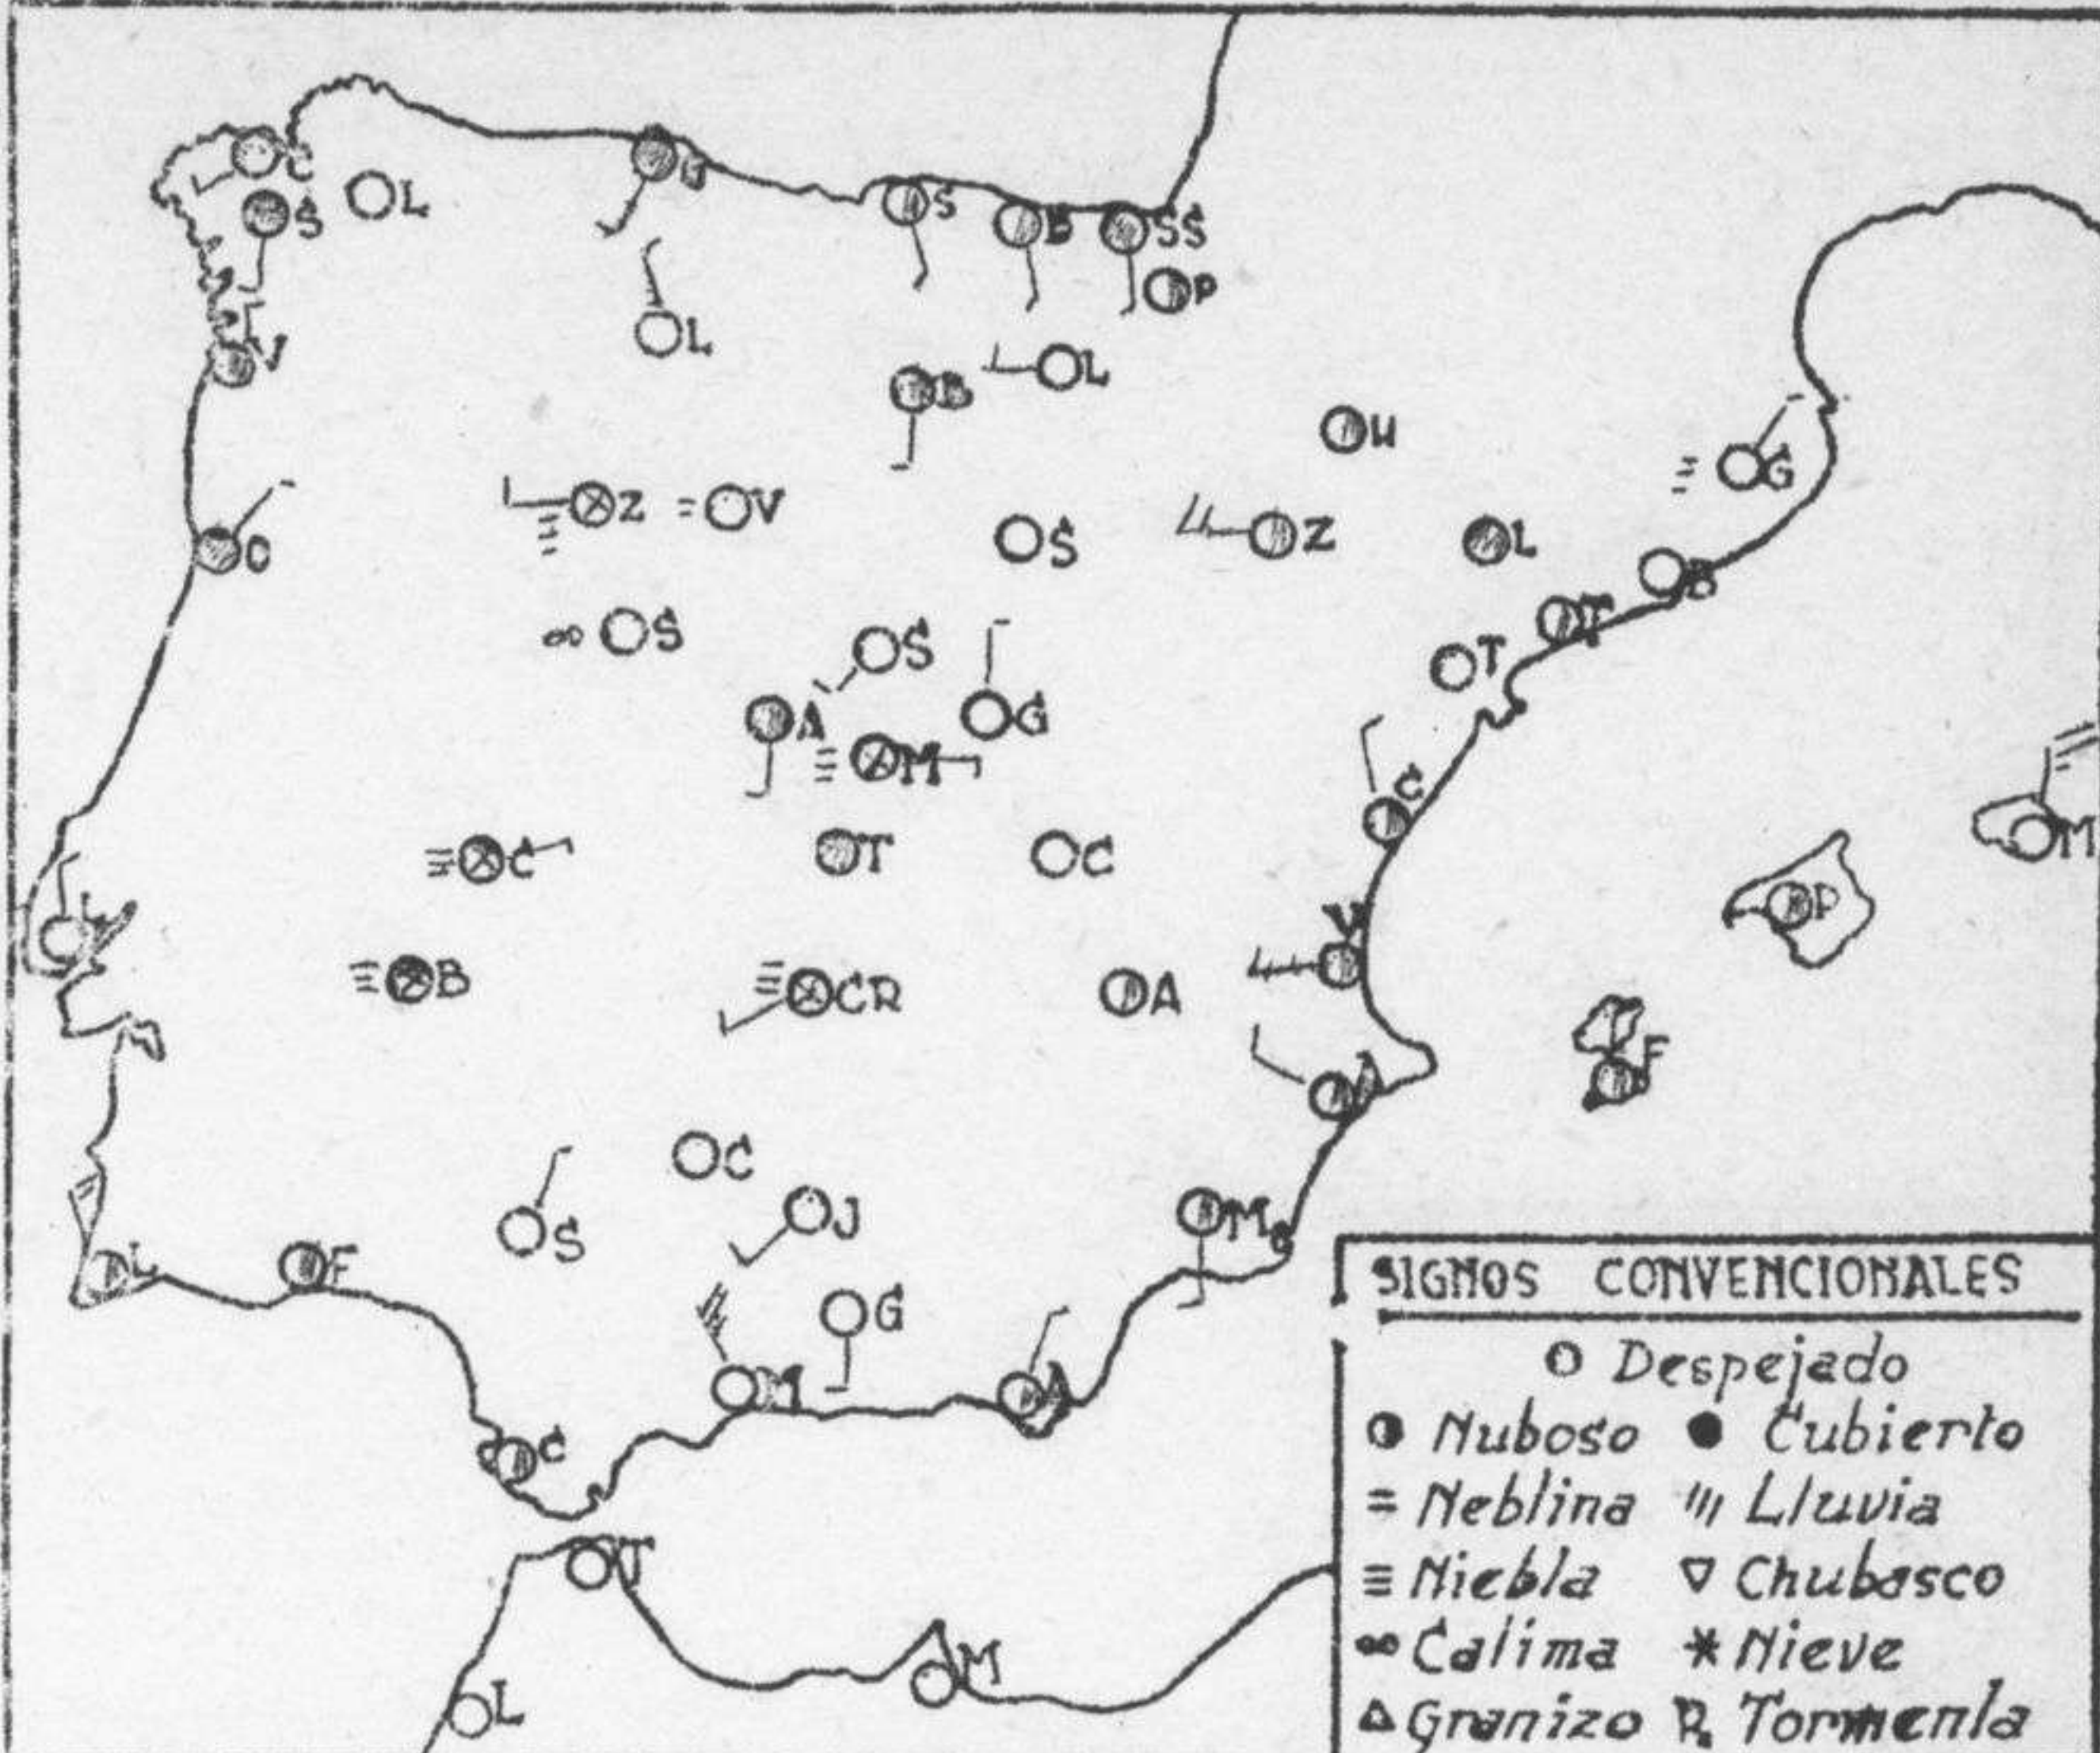

ESTACIONES	EN LAS ULTIMAS 24 HORAS			
	TEMPERATURA		LLUVIA	
	MAXIMA °c	MINIMA °c	DIA	NOCHE
La Coruña ...	14	1c		
Santiago ...	11	7	ip	
Pontevedra ...	14	9		
Vigo ...	15	8		
Lugo ...	13	6		
Gijón ...	15	8		
Santander ...	17	8		
Punta Galea ...	14	8		
Igueldo ...	12	6		
León ...	11	5		
Zamora ...	12	1		
Palencia ...	12	0		
Burgos ...	9	0		
Soria ...	10	-2		
Valladolid ...	12	1		
Villanubla ...	9	1		
Salamanca ...	12	1		
Avila ...	9	-1		
Segovia ...	8	1		
Navacerrada ...	4	-1		
Madrid ...	8	1		
Toledo ...	12	2		
Cuenca ...	10	0		
Ciudad Real ...	16	1		
Albacete ...	7	-1		
Cáceres ...	12	4		
Badajoz ...	12	5		
Vitoria ...	10	0		
Logroño ...	14	4	ip	
Pamplona ...		1		
Huesca ...	10	1		
Zaragoza ...	13	6		
Lérida ...	15	0		
Gerona ...	17	1		
Barcelona ...	15	9		
Tarragona ...	17			
Tortosa ...	16	11		
Castellón ...	18	7		
Valencia ...	19	5		
Alicante ...	20	6		
Murcia ...	21	9		
Los Alcázares ...	?	?		
Sevilla ...	19	3		
Córdoba ...	18	5		
Jaen ...	16	6		
Granada ...	17	2		
San Fernando ...	?	?		
Málaga ...	19	10		
Almería ...	17	7		
Palma Mallorca ...	?	?		
Mahón ...	13	7	ip	
S. Cruz Tenerife ...	?	?		
Las Palmas ...	?	?		
Ceuta ...				
Tetuán ...				
Larache ...				
Melilla ...				