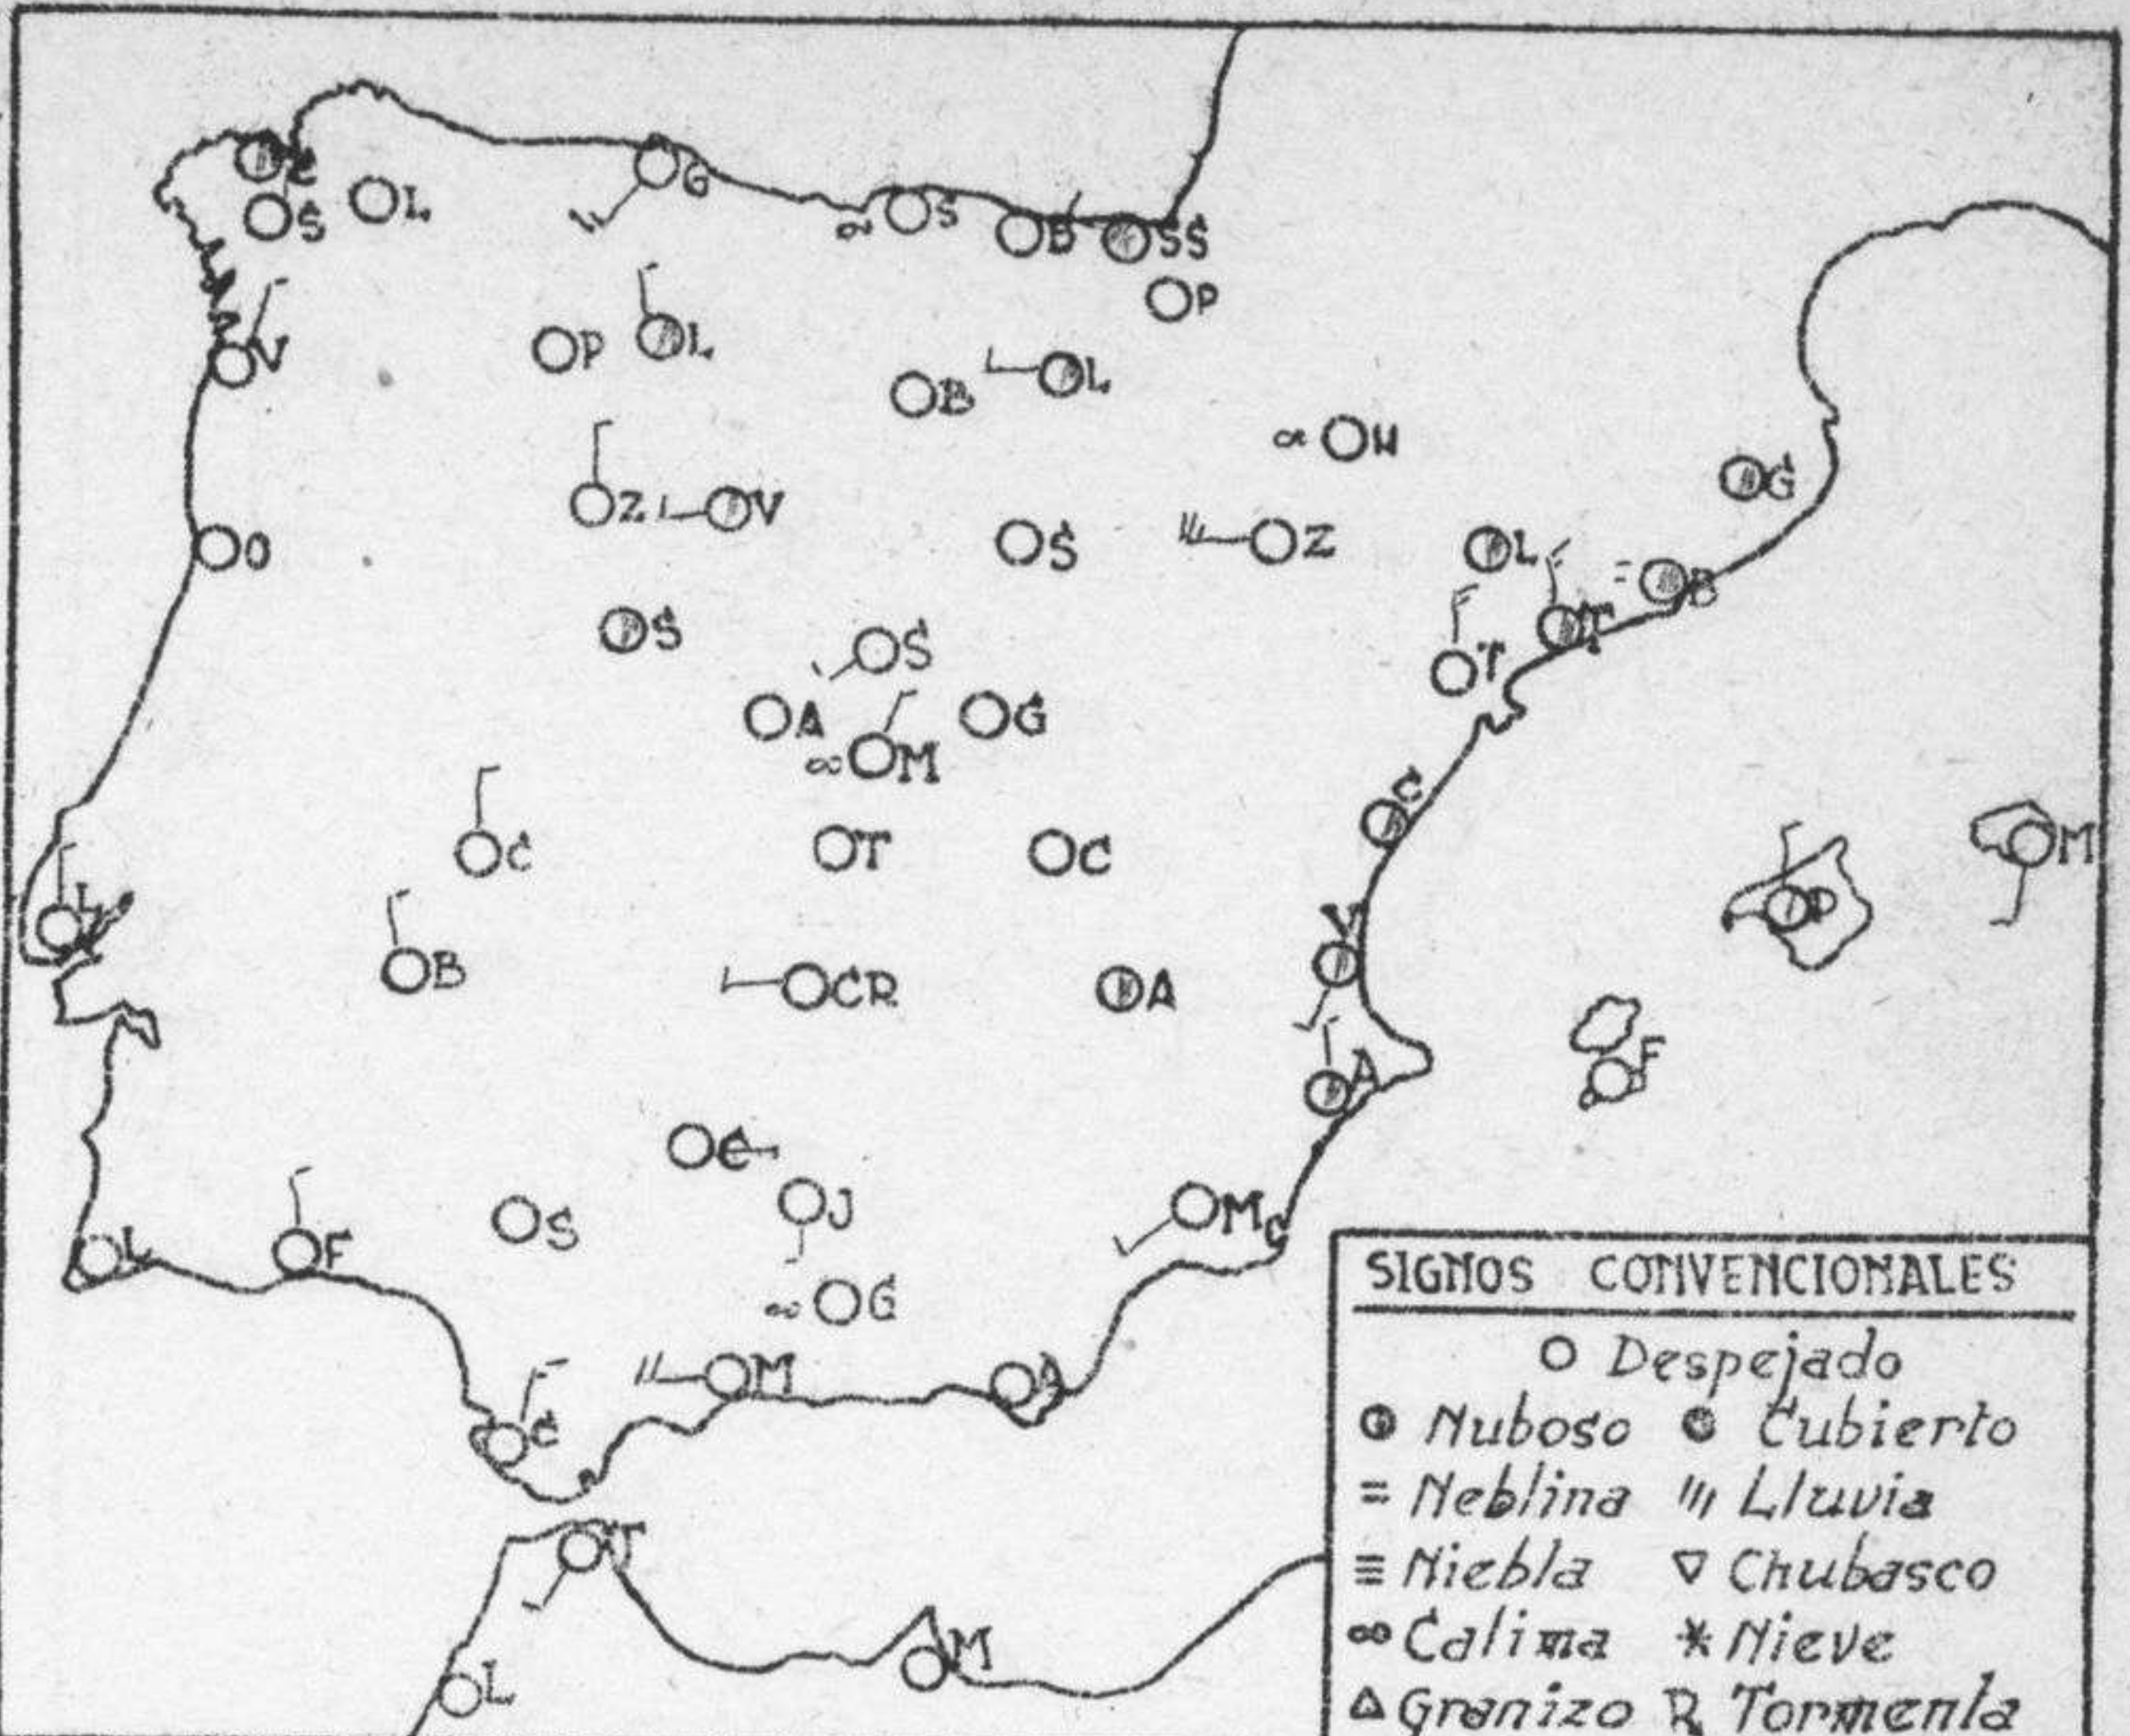

INFORMACION GENERAL.

Por la noche ha llovido con regular intensidad en las Vascongadas, y en muy escasa cantidad en Gerona y Tenerife. Ha amanecido con cielo cubierto en San Sebastian, parcialmente nuboso en Galicia y Levante, y despejado en el resto de España.