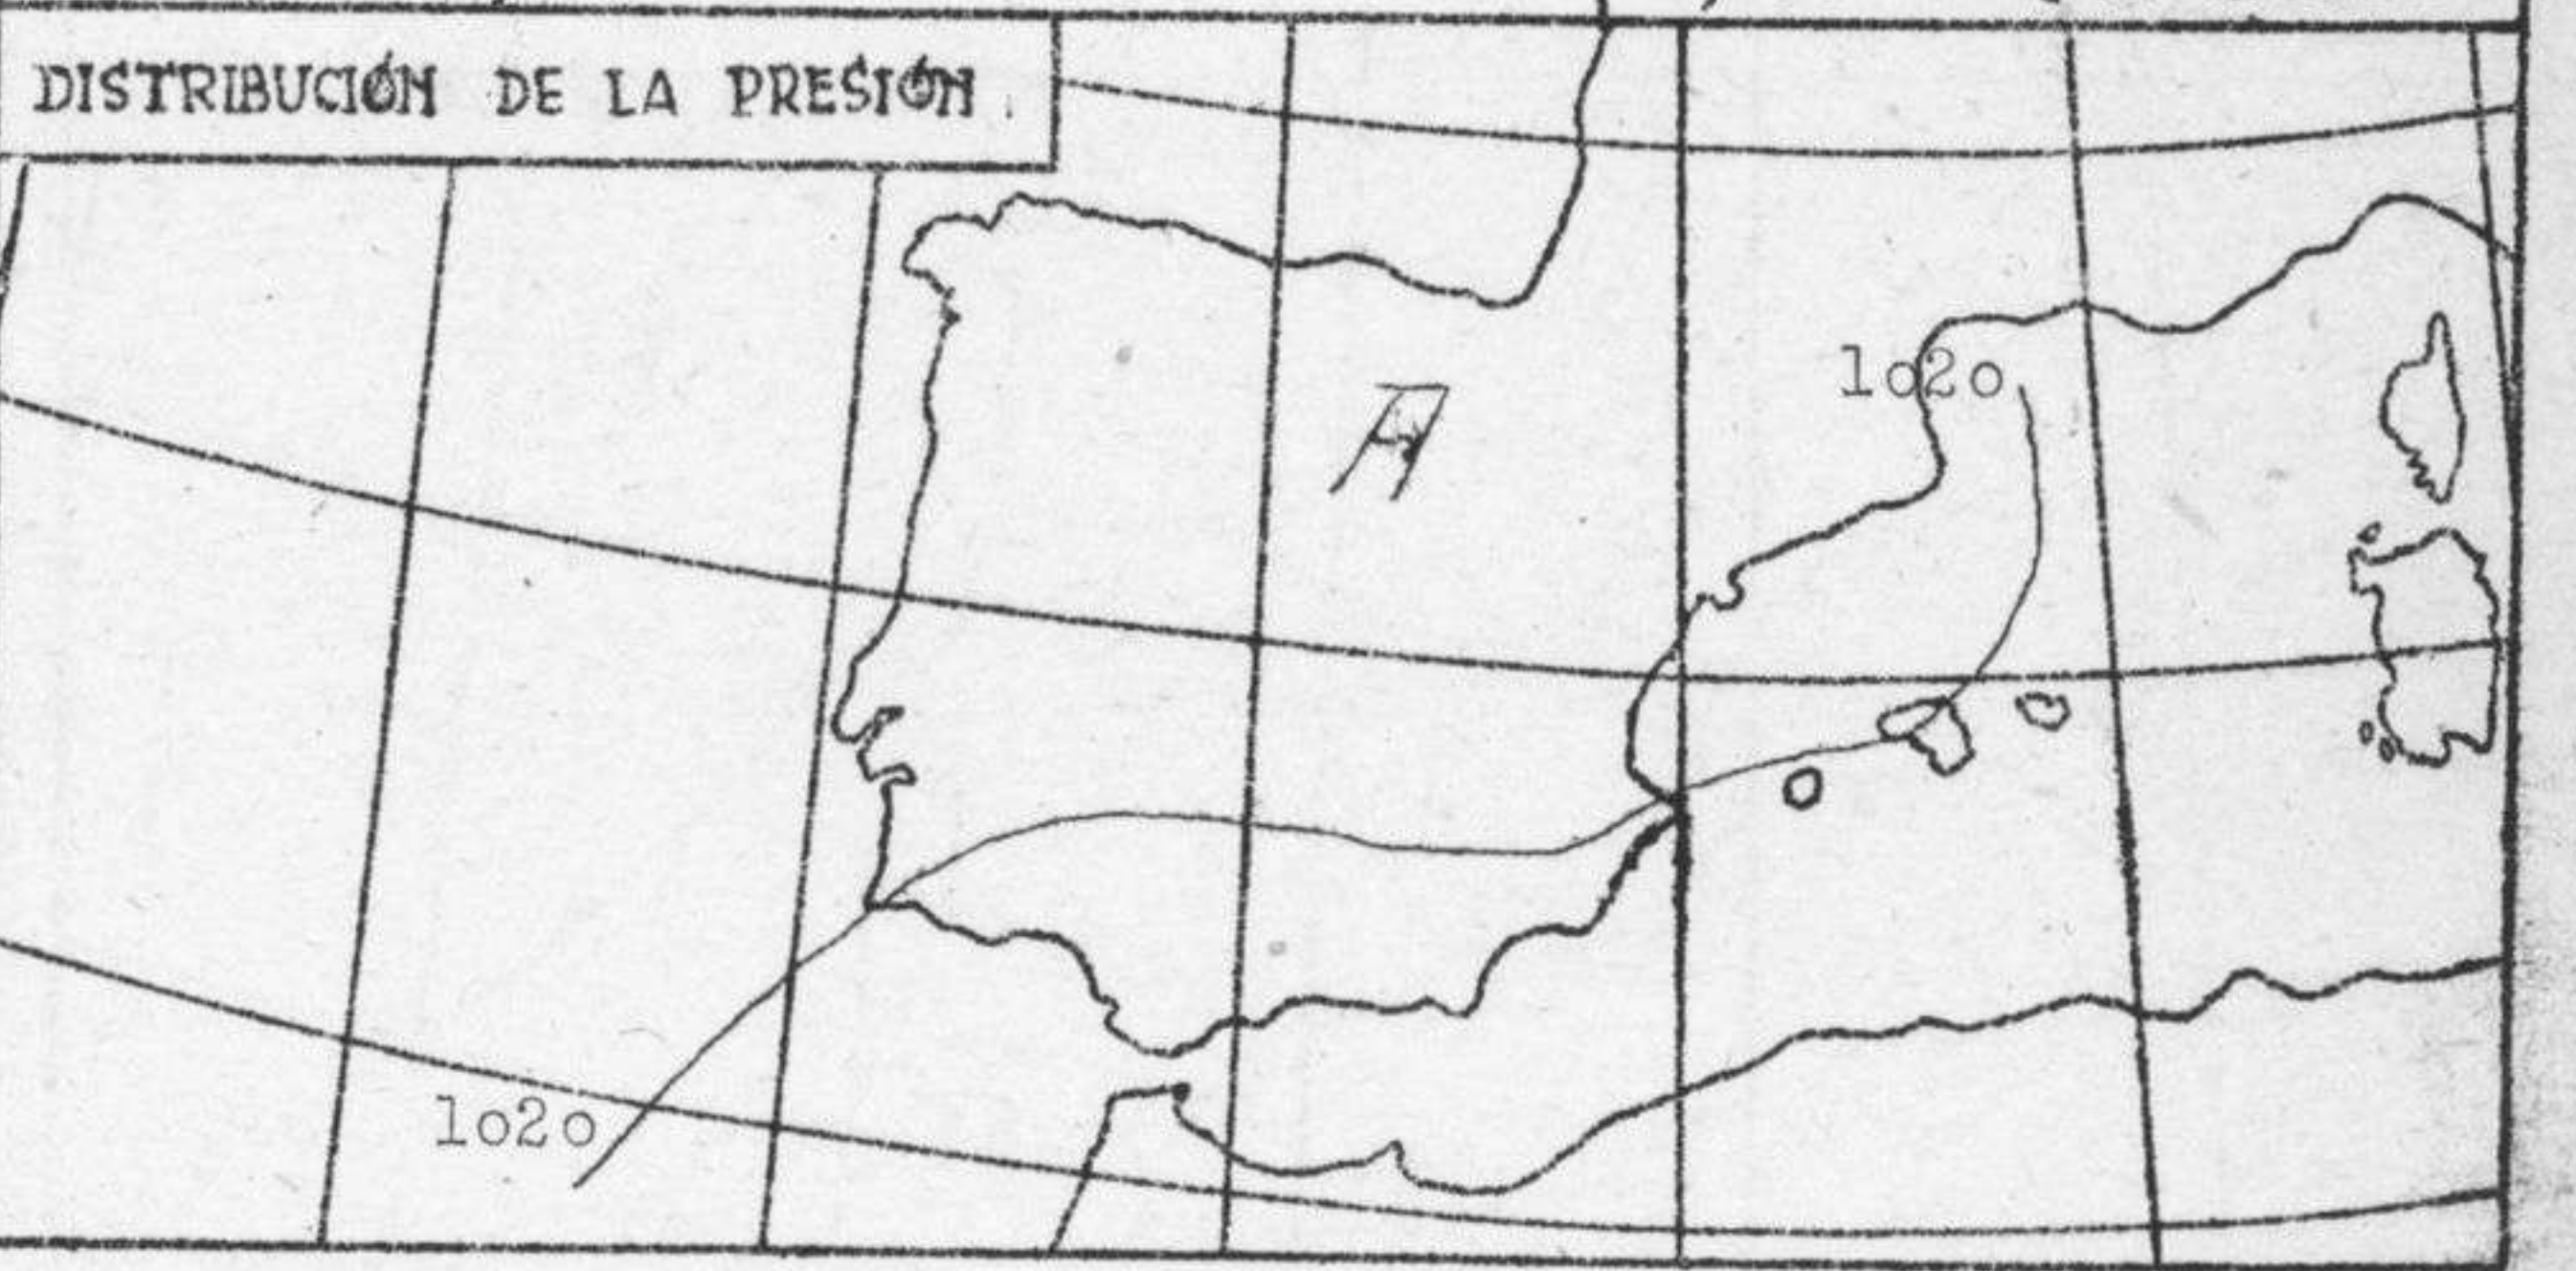

INFORMACION GENERAL.

Por la noche ha llovido con regular intensidad en las Vascongadas, y en muy escasa cantidad en Gerona y Tenerife. Ha amanecido con cielo cubierto en San Sebastian, parcialmente nuboso en Galicia y Levante, y despejado en el resto de España.