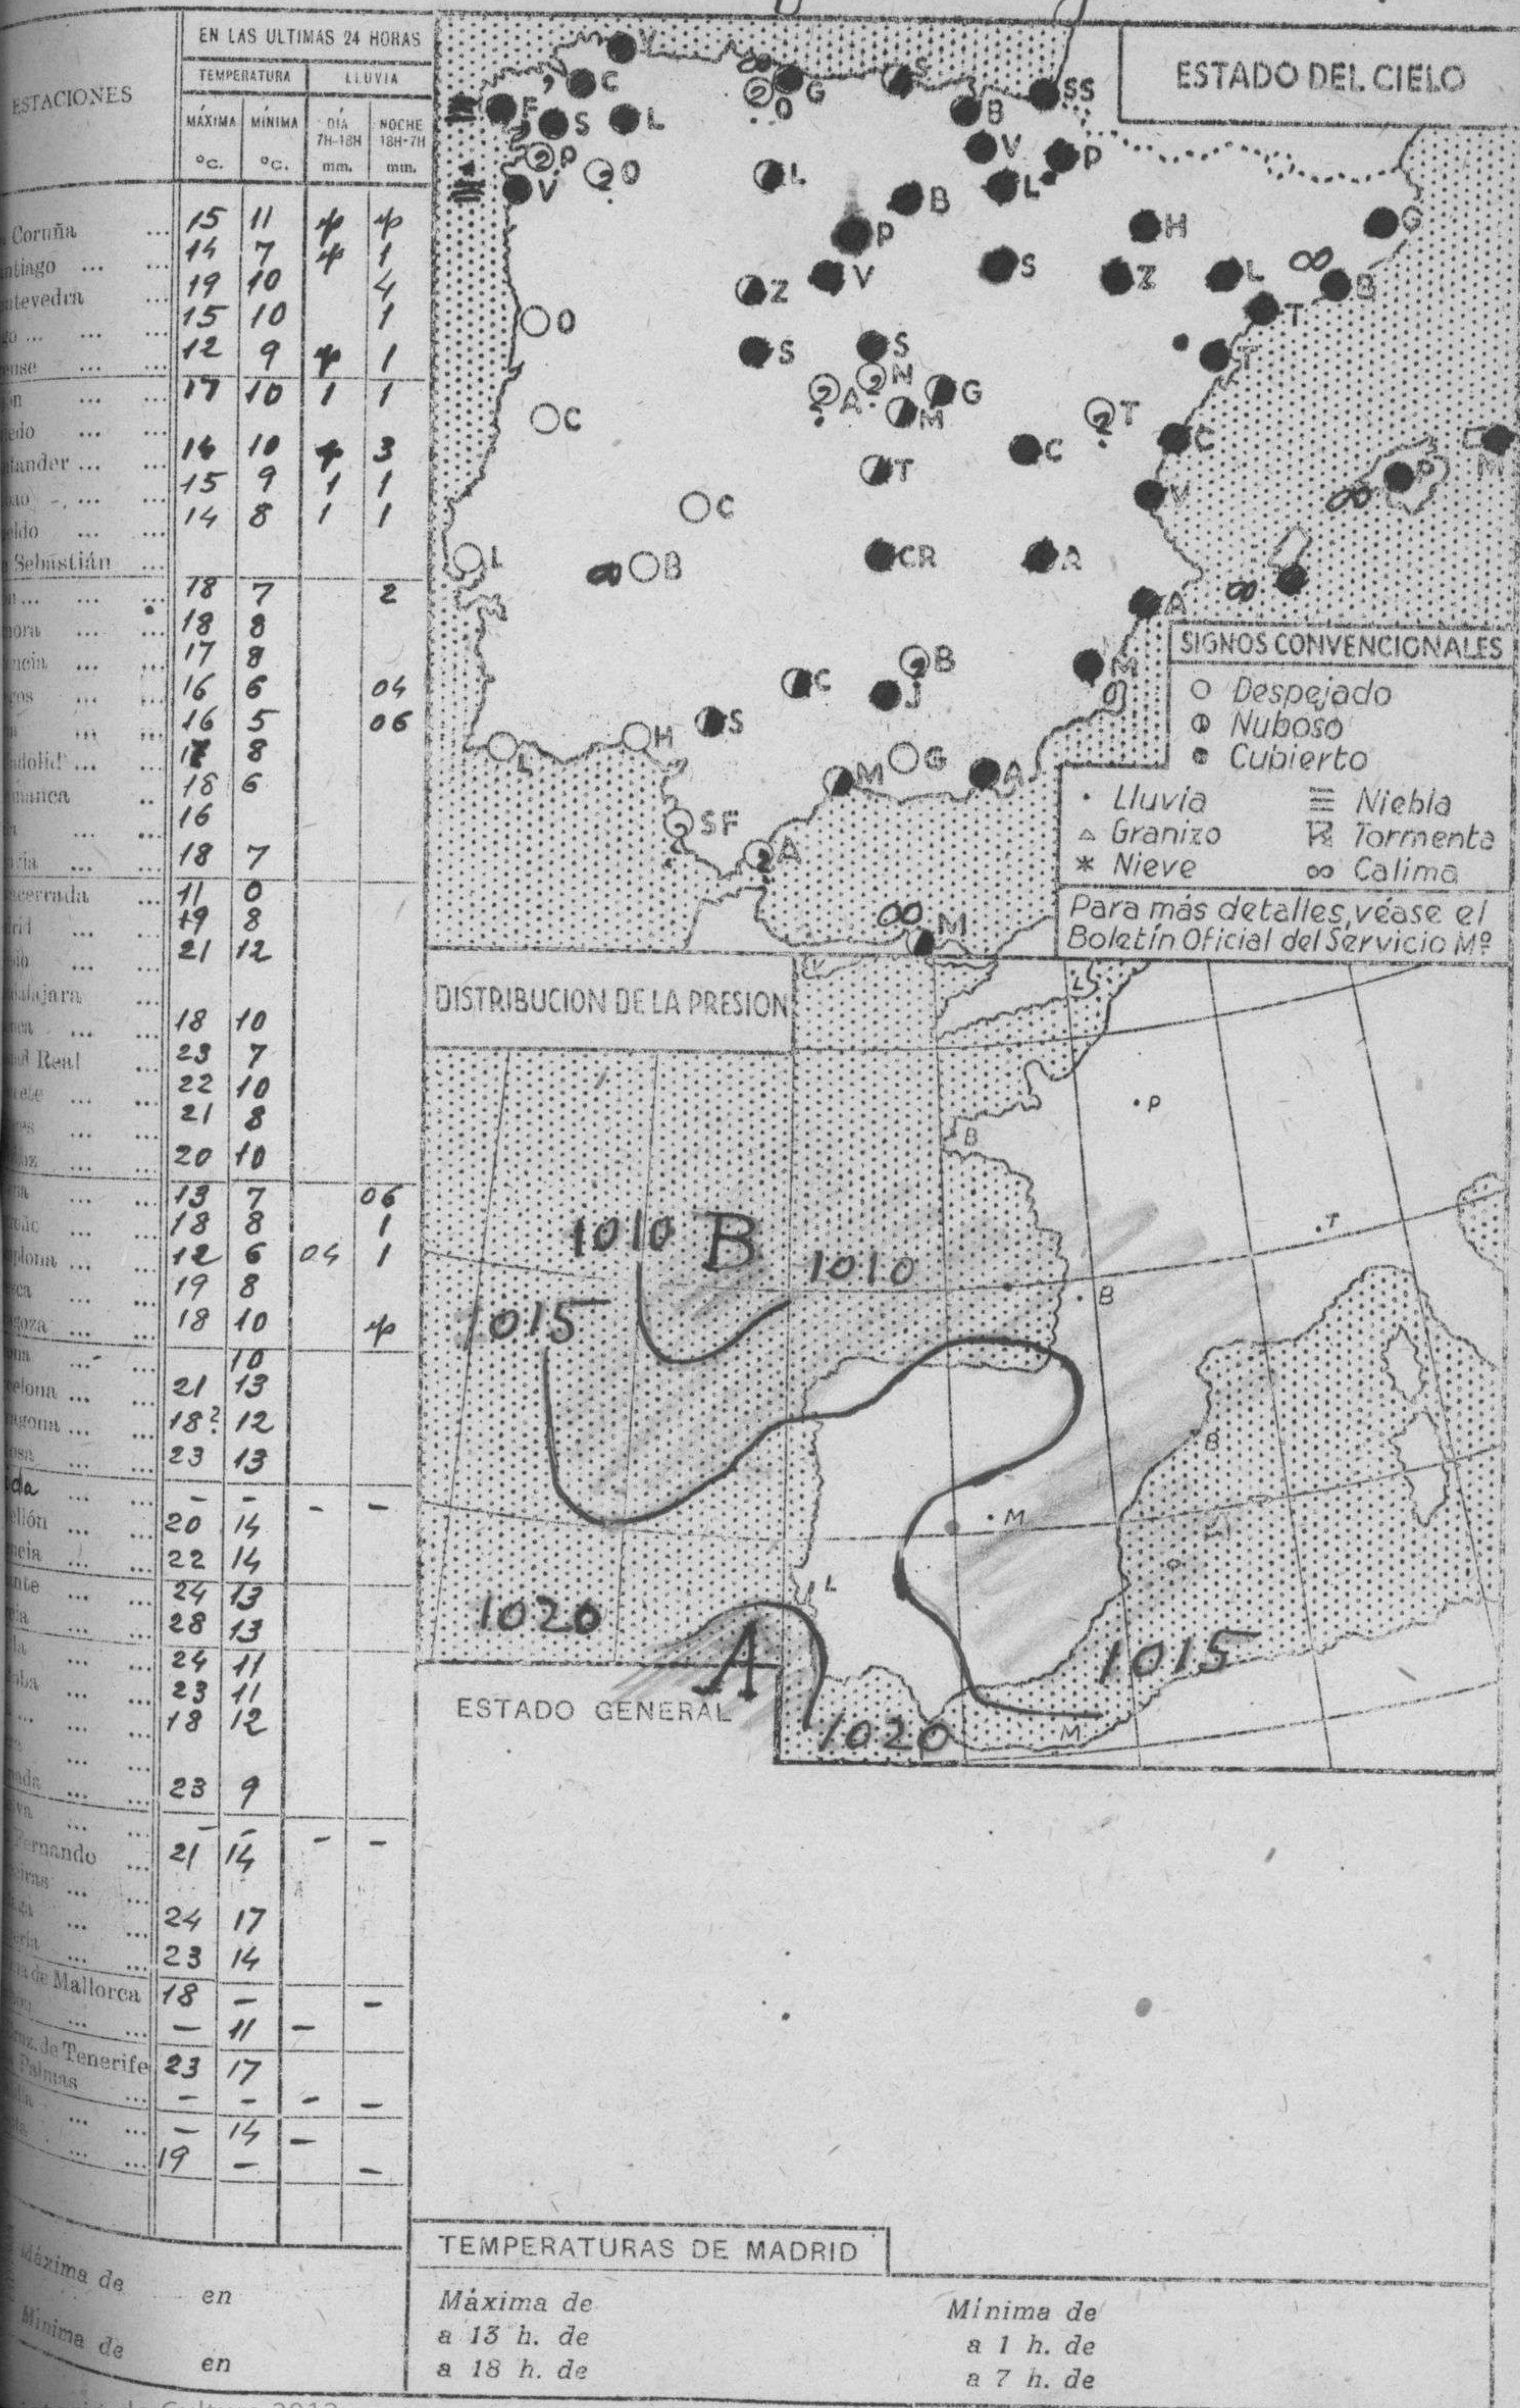

# SERVICIO METEOROLOGICO ESPAÑOL

Avance del *Domingo 25 de mayo* de 1941 a 7 h

## TEMPERATURAS DE MADRID

Máxima de en  
 a 13 h. de  
 a 18 h. de

Mínima de  
 a 1 h. de  
 a 7 h. de