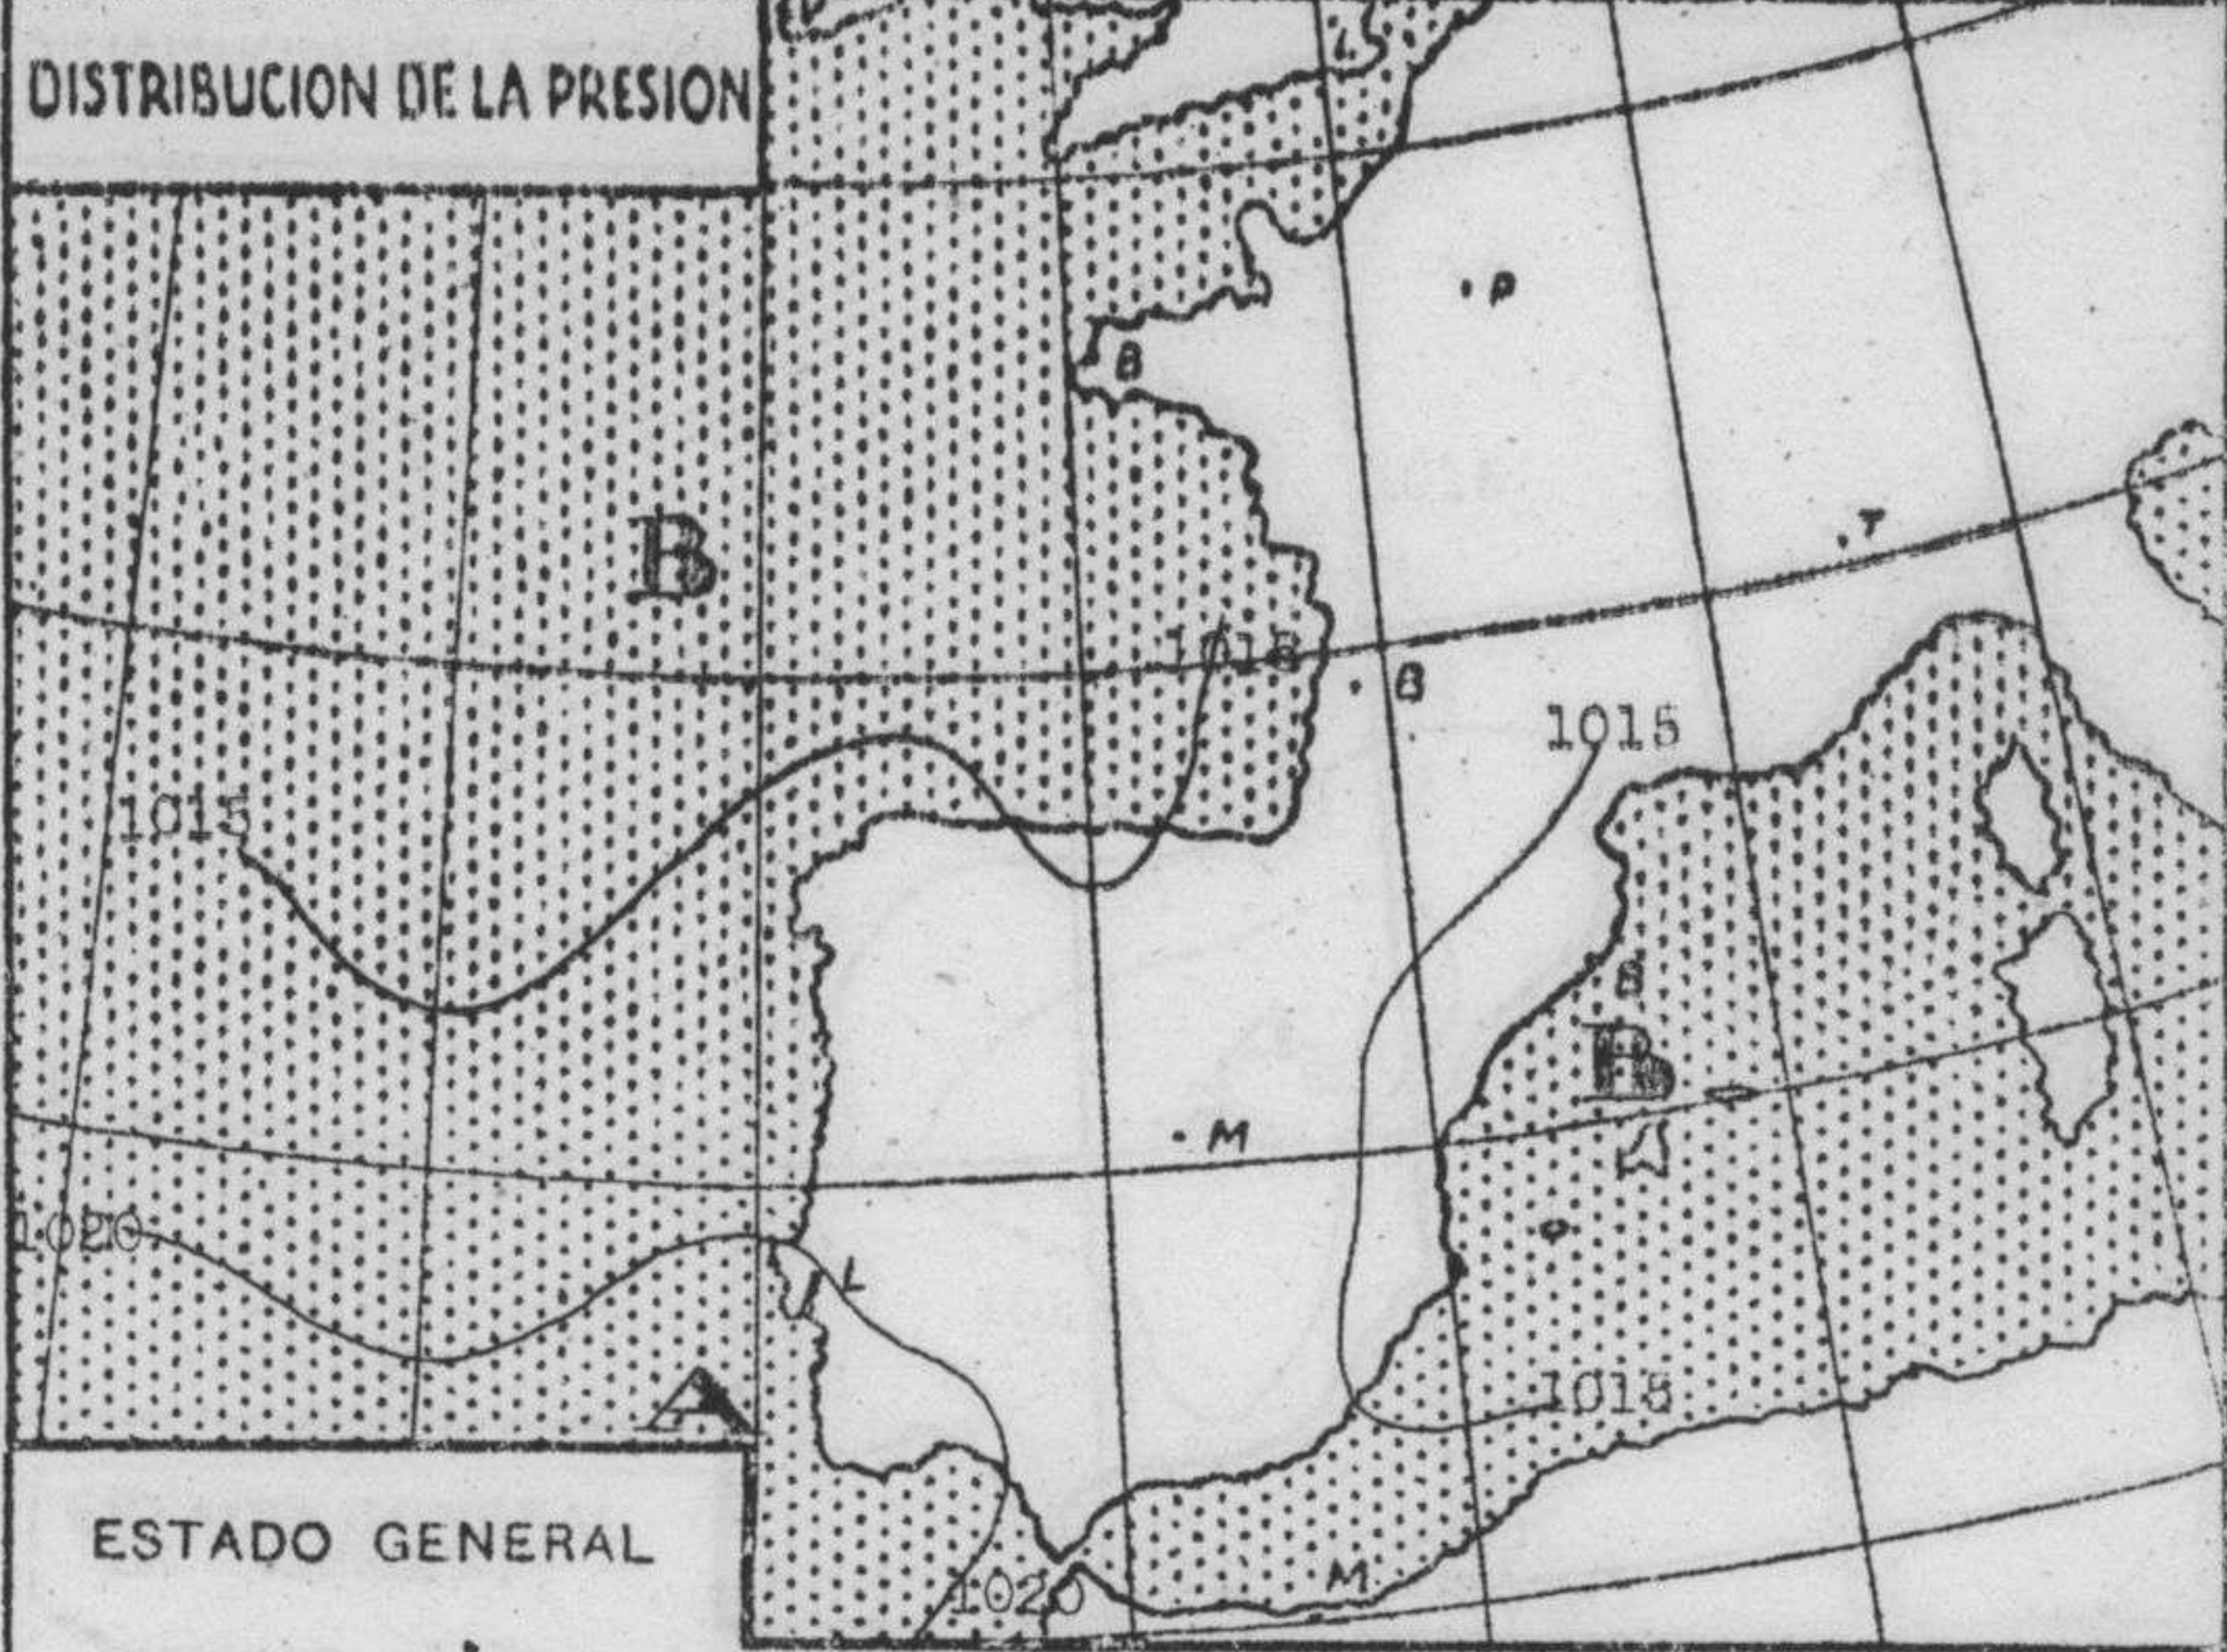

SERVICIO METEOROLOGICO NACIONAL

Avance del miercoles 30 de Octubre de 1940 a 7 h

ESTACIONES	EN LAS ULTIMAS 24 HORAS			
	TEMPERATURA		LLUVIA	
	MÁXIMA °C	MÍNIMA °C	DÍA 7H-19H mm.	NOCHE 19H-7H mm.
La Coruña ...	16	12		01
Santiago ...	15	8	01	1
Pontevedra ...	15	8		
Vigo ...	17	13	ip	ip
Lugo ...	16	14		
Gijón ...	16	12		
Oviedo ...				
Santander ...	14	9		
Bilbao ...	15	4		
Irujo ...	10	4		
San Sebastián ...				
León ...	16	3		
Zamora ...	13	6		
Palencia ...	12	3	02	
Burgos ...	13	6	ip	
Soria ...	12	2		
Valladolid ...	12	9	ip	
Salamanca ...	12	5	ip	
Ávila ...	10	5		
Segovia ...	10	8		
Navacerrada ...				
Madrid ...	13	6		
Toledo ...	15	10	ip	
Guadalajara ...				
Cuenca ...	10	1		
Ciudad Real ...	14	7		
Albacete ...	14	5		
Cáceres ...	15	11	ip	
Badajoz ...	17	14	06	ip
Vitoria ...	8	2		02
Logroño ...	15	3		
Pamplona ...	8	0		
Huesca ...	12	2		
Zaragoza ...	14	4		
Gerona ...	14	1		
Barcelona ...	18	7		
Tarragona ...	17	6		
Tortosa ...	16	6		
Lérida ...	13	-1		
Castellón ...	17	10		
Valencia ...	18	7		
Alicante ...	21	9		
Murcia ...	22	9		
Sevilla ...	18	14	3	
Córdoba ...	16	11	3	
Jaén ...		3		
Baeza ...				
Granada ...	16	8	2	ip
Huelva ...	21		ip	3
San Fernando ...	20	16	3	
Algeciras ...				
Málaga ...	17	13		
Almería ...	17	10		
Palma de Mallorca ...	15	10		
Mahón ...				
S. Cruz de Tenerife ...	25	21		
Las Palmas ...				
Melilla ...	20	14		
Ceuta ...	22		ip	
Tetuan ...	26	16		2
Larache ...	18	13		

ESTADO GENERAL

Hay presiones relativamente bajas en el NW y NE de España y las más altas aparecen en el SW.

TIEMPO PROBABLE PARA ESPAÑA. Generalmente cubierto en Galicia, Duero, Costa N y Andalucía y despejado o casi despejado en Cataluña, Levante y bajo Ebro.