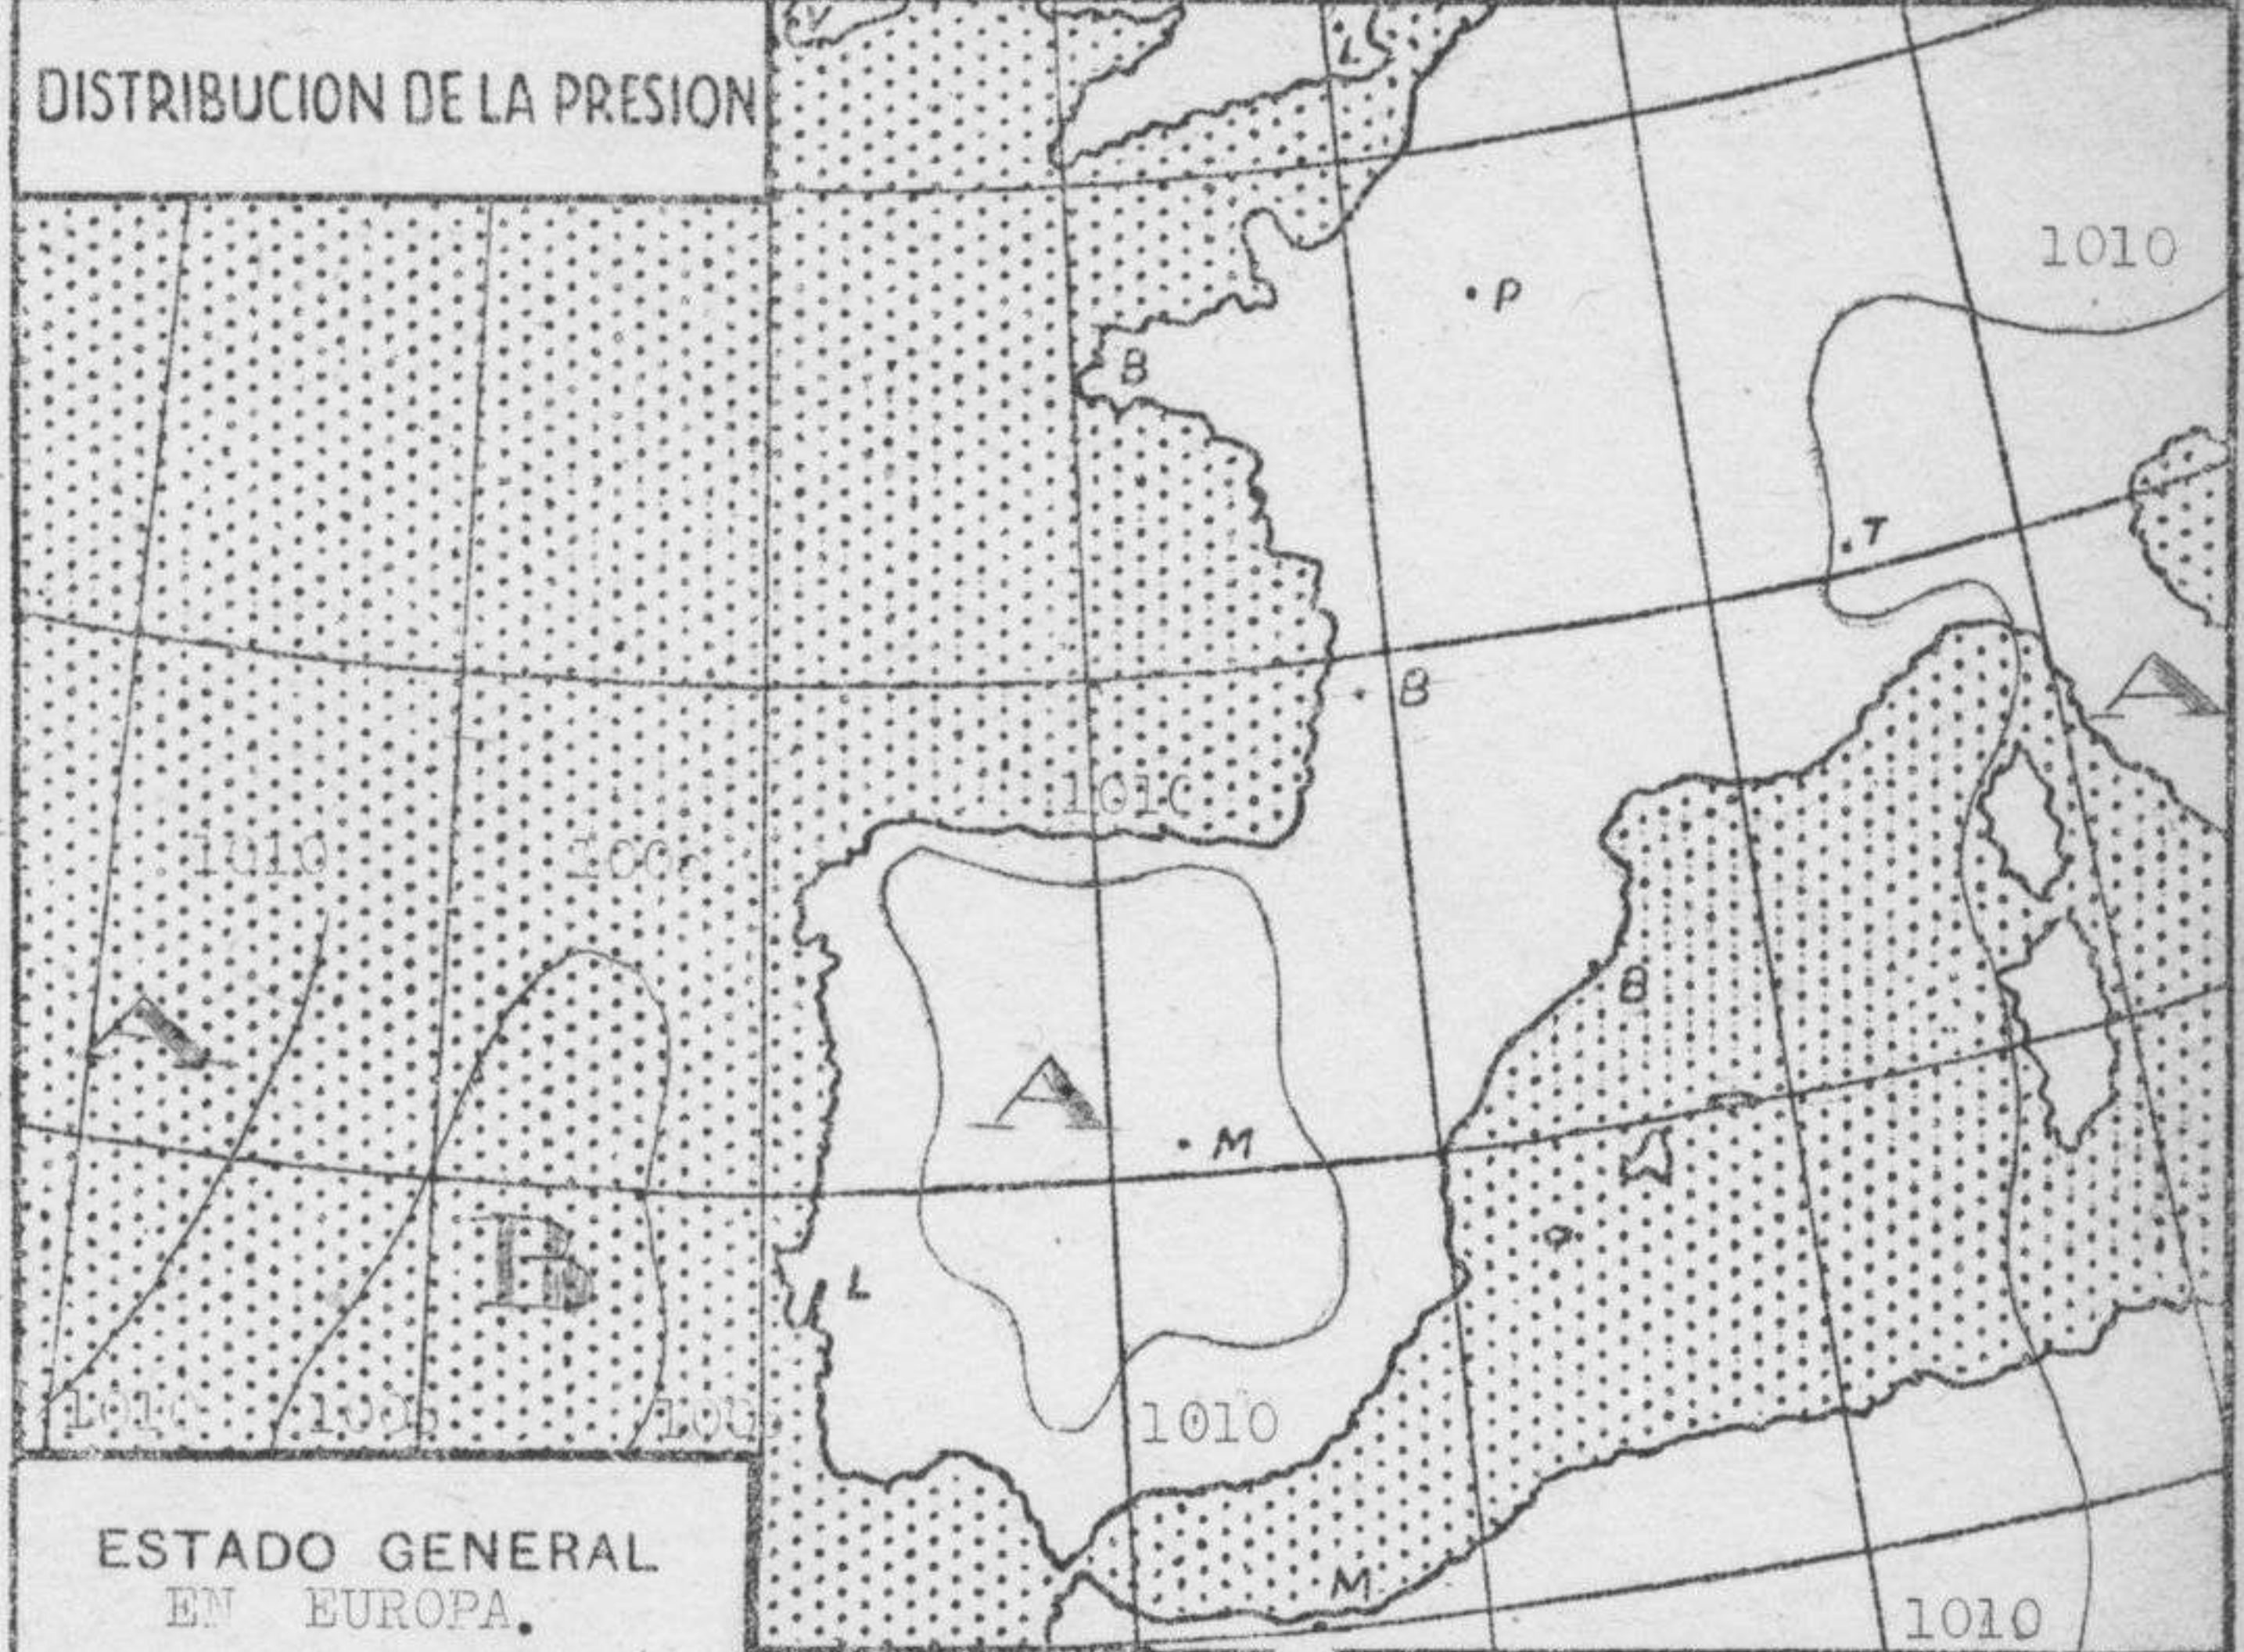

# SERVICIO METEOROLOGICO NACIONAL

Avance del Martes día 16 de Abril de 1940 a 7 h

ESTACIONES	EN LAS ULTIMAS 24 HORAS			
	TEMPERATURA		LLUVIA	
	MAXIMA °c.	MINIMA °c.	DIA 7H-18H mm.	NOCHE 18H-7H mm.
La Coruña ...	16	7		
Santiago ...	20	3	01	
Pontevedra ...	22	6		
Vigo ...	21	10		
Lugo ...	20	7		6
Gijón ...	15	11	6	
Oviedo ...				
Santander ...	13	7		
Bilbao ...				
Igneldo ...	13	8		
San Sebastián ...				
León ...	19	5		
Zamora ...	19	5		
Palencia ...	19	5		
Burgos ...	19	5		
Soria ...	16	3		
Valladolid ...	21	4		
Salamanca ...	23	4		
Ávila ...	17	3		
Segovia ...	17	5		1
Villacarrada ...				
Madrid ...	21	7		
Toledo ...	22	8		
Guadalajara ...				
Cuenca ...	19	5		
Ciudad Real ...	20	7		
Albacete ...	21	6		
Caceres ...	23	12		
Badajoz ...	24	10		
Vitoria ...	20	6		01
Logroño ...	19	4		
Pamplona ...		5		
Huesca ...		8		
Zaragoza ...	21	7		
Gerona ...		9		
Barcelona ...	18	10		
Tarragona ...	16	12		
Tortosa ...		5		
Lerida ...	21	7		
Castellón ...	18	10		
Valencia ...	18	10		
Alicante ...				
Murcia ...	22	7		
Sevilla ...	26	11		
Córdoba ...	25	10		
Jén ...		10		
Baeza ...				
Granada ...	24	10		
Huelva ...				
San Fernando ...	23	14		
Herciras ...				
Málaga ...		13		
Almería ...	21	12		
Palma de Mallorca ...	16			
Mahón ...	16			
S. Cruz. de Tenerife ...	28	16		
Las Paimas ...				
Mejilla ...	21	10		
Ceuta ...				

Continua el descenso de la presión en todo el Sudoeste de Europa. Se profundizan los núcleos depresionarios del Oeste y Sudoeste de Portugal. Las altas presiones se sitúan al Sudeste de Italia.

**TIEMPO PROBABLE PARA ESPAÑA.**