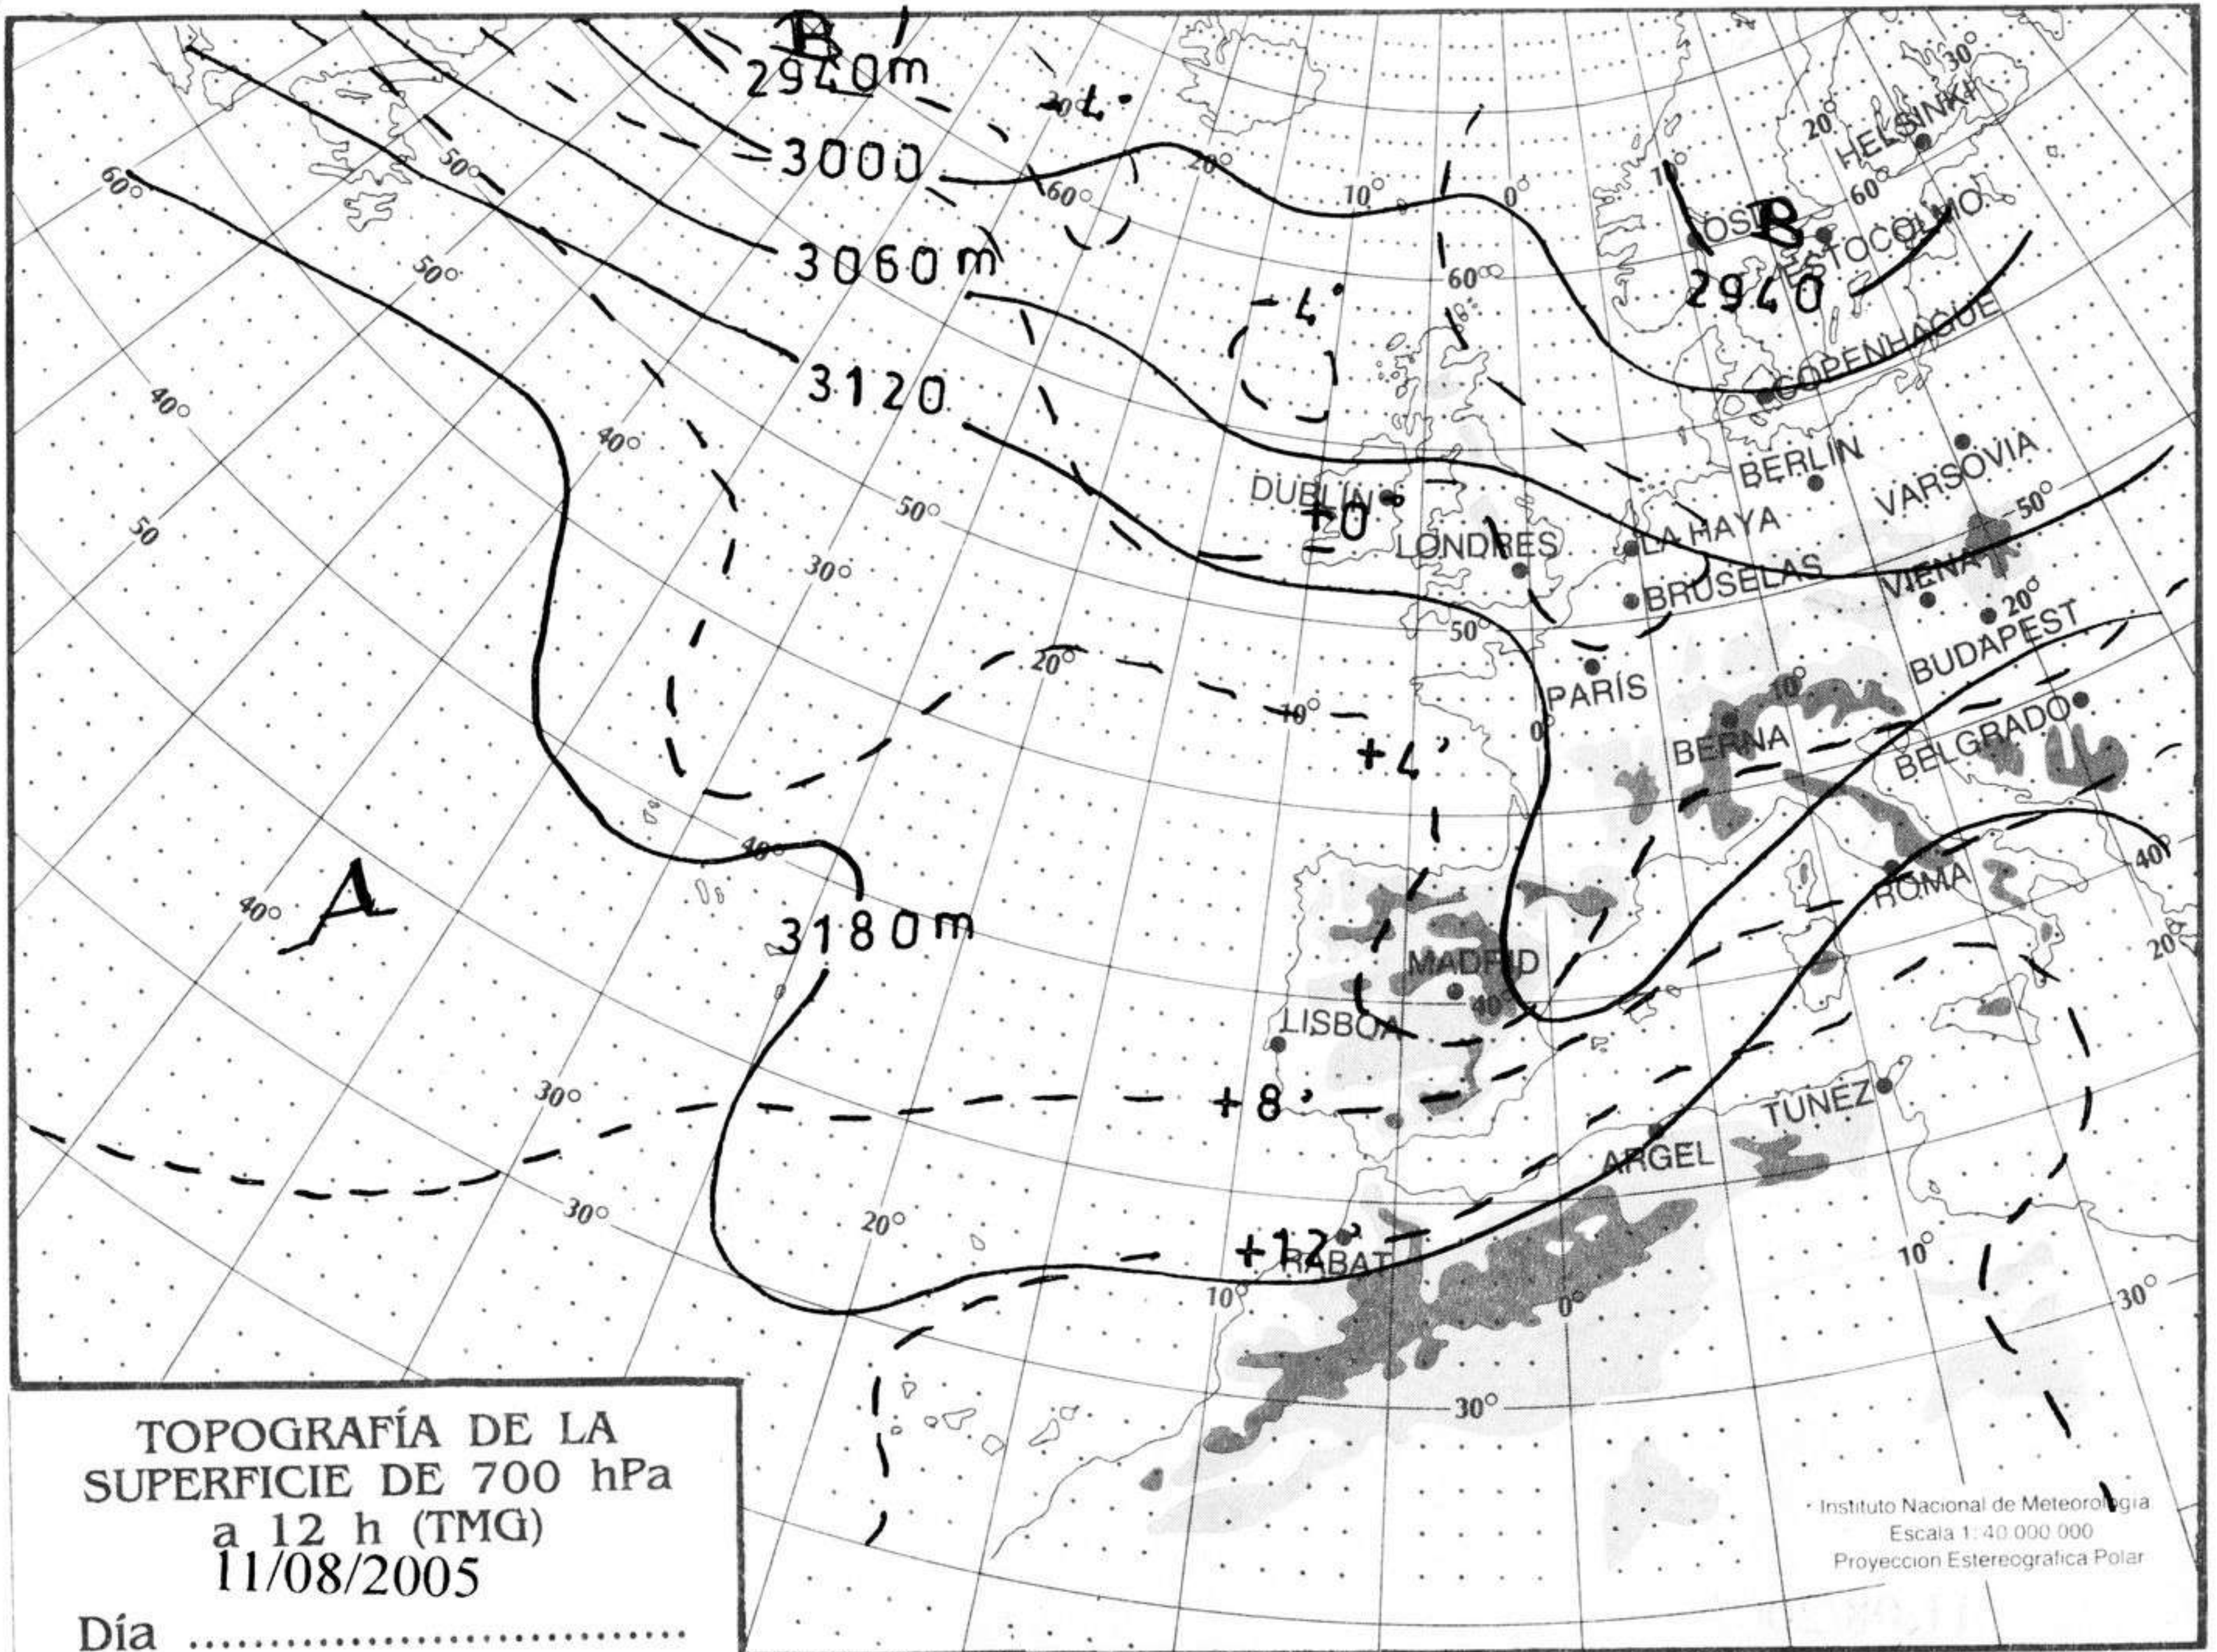

mm  
800  
790  
780  
770  
760  
750  
740  
730  
720  
710  
700

nudos  
110  
100  
90  
80  
70  
60  
50  
40  
30  
20  
10

Día

hPa

1060  
1050  
1040  
1030  
1020  
1010  
1000  
990  
980  
970  
960  
950  
940

km./h.

200  
190  
180  
170  
160  
150  
140  
130  
120  
110  
100  
90  
80  
70  
60  
50  
40  
30  
20  
10