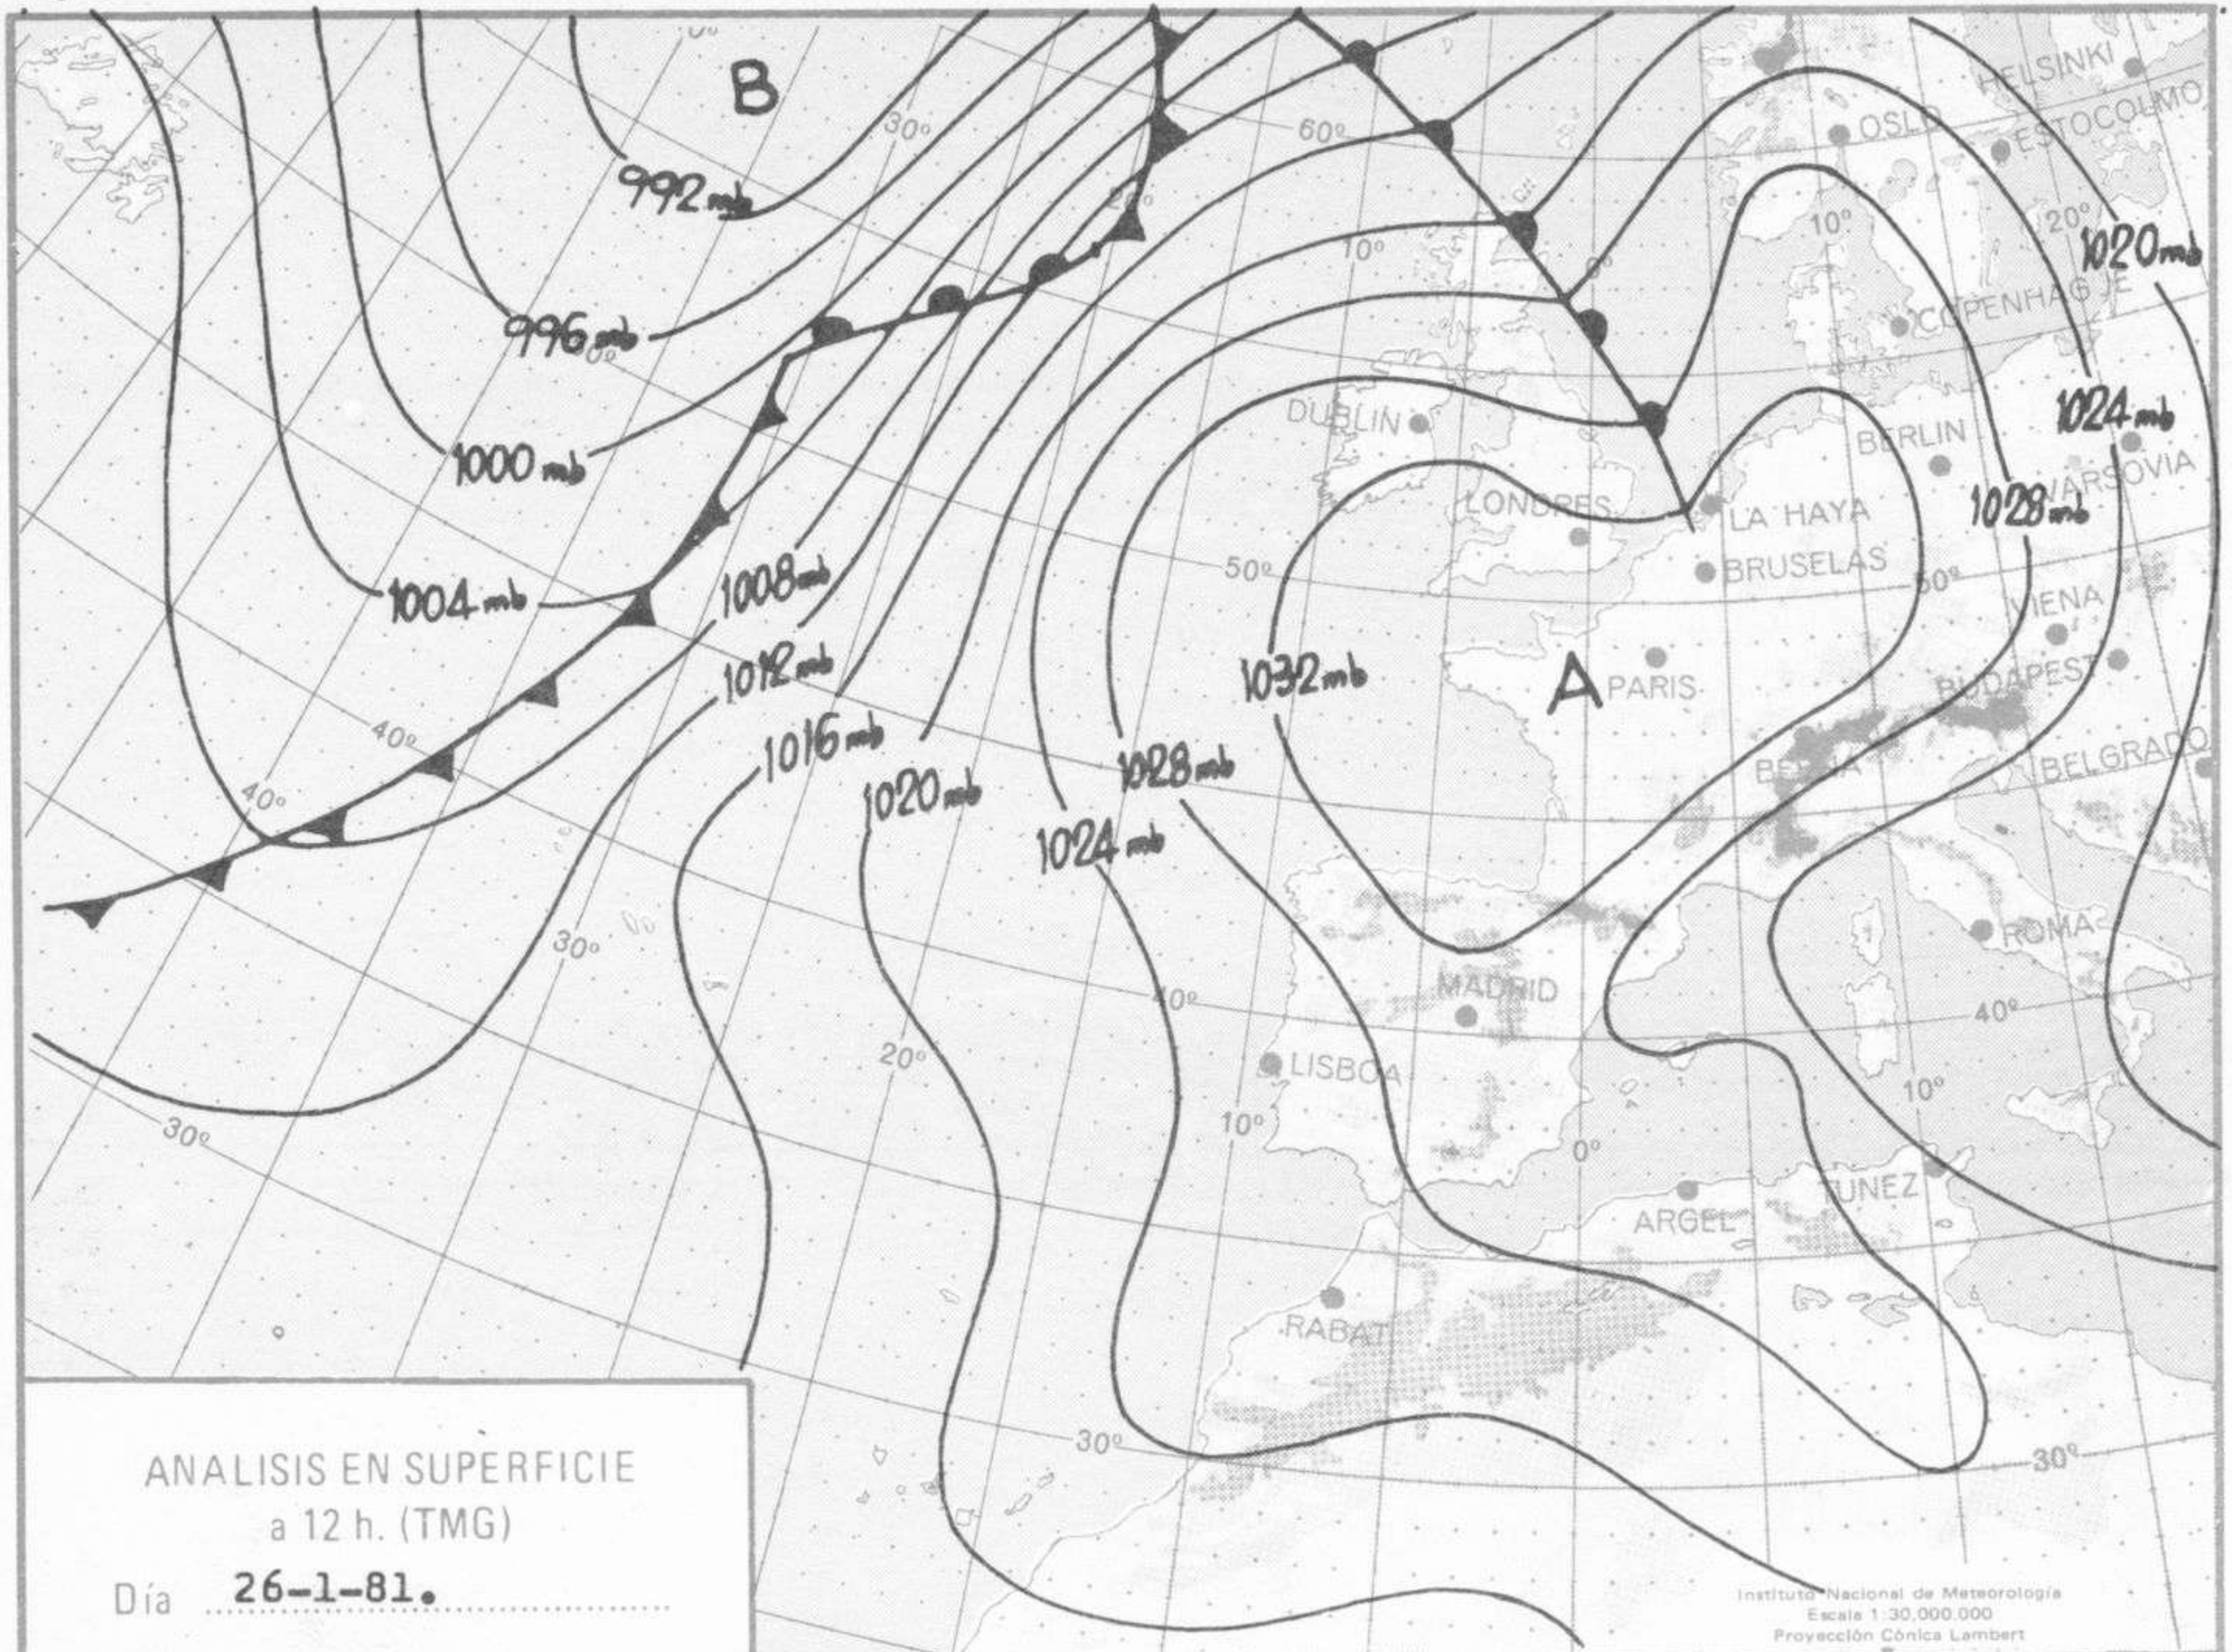

BOLETIN METEOROLOGICO DIARIO

MADRID, MARTES 27 de ENERO de 1.981. Núm. 27.

Sec. de Publicaciones del Instituto Nacional de Meteorología, Ciudad Universitaria, Apartado de Correos 285, Madrid (España)
Teléf.: *(341) (91) 244 35 00 - Fonometeo Madrid (información local zona Centro): 094 - Fonometeo España: (91) 232 69 40

Estaciones	Temperatura		Precipitación		Horas de sol	Estaciones	Temperatura		Precipitación		Horas de sol	Estaciones	Temperatura		Precipitación		Horas de sol				
	Máx.	Min.	Día	Noche			Máx.	Min.	Día	Noche			Máx.	Min.	Día	Noche		Máx.	Min.	Día	Noche
La Coruña ...	14	6			8.2	Navacerrada	11	5			8.6	Castellón ...	15	3			9.0				
Monteventoso	X	X				Madrid/Barajas	14	-4			8.5	Valencia (A)	14	0			8.7				
El Ferrol ...	14	8				Madrid (C.Un.)	14	-3			8.2	Valencia ...	15	3			8.9				
Lugo (P.C.) ...	11	-2			5.6	Madrid (Retiro)	13	2			8.3	Alicante (A)	17	0			9.1				
Santiago de C.	16	3			8.4	Guadalajara...						Alicante ...	17	1			8.8				
Pontevedra ...	16	3			8.0	Toledo ...	15	-2			9.2	Murcia (A) ...	18	-3			9.3				
Vigo (A) ...	15	5			8.3	Cuenca ...	17	-4			7.9	Murcia ...	19	0			9.2				
Vigo ...	16	8			9.5	Molina de A.		-8			9.2	Cartagena ...	11	6							
Orense ...	7	-2			4.3	Ciudad Real	14	-5			9.4	San Javier ...	14	-1							
Ponferrada ...	10	-1			8.4	Albacete (A)	12	-7			9.0	Sevilla (A) ...	19	4			9.2				
Avilés (A) ...	10	1			8.1	Cáceres ...	15	8				Córdoba (A)	19	-1			9.7				
Gijón ...	12	0			8.9	Badajoz (A)	8	0			9.3	Jaén ...		4			8.7				
Oviedo ...	10	1			6.3	Vitoria (A) ...	9	-2			6.5	Granada (A)	17	-5			9.6				
Santander (A)	12					Logroño ...	11	-2			9.2	Huelva ...	19	8			7.0				
Santander ...	11	8			8.3	Logroño (A)	15	0			8.8	Jerez de la F.(A)	18	5							
Bilbao (A) ...	11	1			4.6	Pamplona ...	10	-2			8.6	Cádiz ...									
San Sebastián	6	3			7.2	Huesca (A) ...	5	-2			2.4	Tarifa ...	15	13							
S.Sebastián (A)						Daroca ...	13	-5			7.7	Málaga (A) ...	17	3			9.1				
León (A) ...	13	1			9.2	Zaragoza (A)	12	-3			9.0	Almería (A)	15	4			9.3				
Zamora ...	9	-5			4.6	Zaragoza ...	12	-2				Palma de M.(A)	15	0			8.4				
Palencia ...	16	-2	ip		9.8	Calamocha ...	13	-8			7.5	Mahón (A) ...	17	7			7.7				
Burgos (A) ...	10	-5			8.8	Teruel ...	15	-6				Ibiza (A) ...	14	3			9.0				
Burgos ...	9	-1			8.7	Lérida ...		1			0.0	S.C.de Tenerife	21	15			7.3				
Valladolid (A)	10	-5			7.9	Gerona (A) ...	16	3			7.7	Tenerife Norte(A)	17	12			6.8				
Valladolid ...	7	-5	ip		4.5	Barcelona ...	15	7			7.1	Tenerife Sur (A)	23	17			5.8				
Soria ...	17	-3			7.6	Barcelona (A)	15	2			10.0	Izaña ...	8	3			10.0				
Salamanca ...	9	-6			4.1	Reus (A) ...	15	3			9.2	Las Palmas (A)	23	17			0.0				
Salamanca (A)	7	-5			4.7	Tarragona ...	16	7			7.6	Fuerteventura(A)	21	16			2.8				
Avila ...	10	-2			9.2	Tortosa ...	17	2			8.8	Lanzarote (A)	X	14			3.2				
Segovia ...	10	-1			9.3	Montseny ...	11	1			9.8	La Palma (A)		14			9.9				
												Hierro (A) ...	21	11							
												Ceuta ...									
												Melilla ...	15	7			8.3				

NOTA.— Las máximas y precipitaciones (día) son de 06 a 18 (TMG) de ayer. Las mínimas y las precipitaciones (noche) son de 18 (TMG) de ayer a 06 (TMG) de hoy. Las horas de sol son de ayer.

INFORMACION GENERAL: Anticiclón de 1038 mb. sobre Europa occidental extendiéndose por el sur hasta el norte de Africa. Bajas presiones de 1008 mb. en Azores. En altura dorsal anticiclónica sobre islas Británicas, Francia, España y depresión en Madeira. Isoceros: La Coruña 3000 m. Madrid 3160 m., Palma 2650 m., Gibraltar 28880 m. Lisboa 2900 m.

Durante las últimas 24 horas ha continuado el tiempo seco y soleado durante el día, excepto los bancos de niebla que han sido frecuentes en el Duero y dispersos en el Cantábrico, Galicia, Pirineo catalán y algunos puntos del litoral mediterráneo. La noche pasada ha helado con intensidad en el interior de la Península, destacando 7º bajo cero en Albacete, 6º bajo cero en Salamanca y Teruel y 5º bajo cero en Burgos, Zamora, Valladolid y Granada.