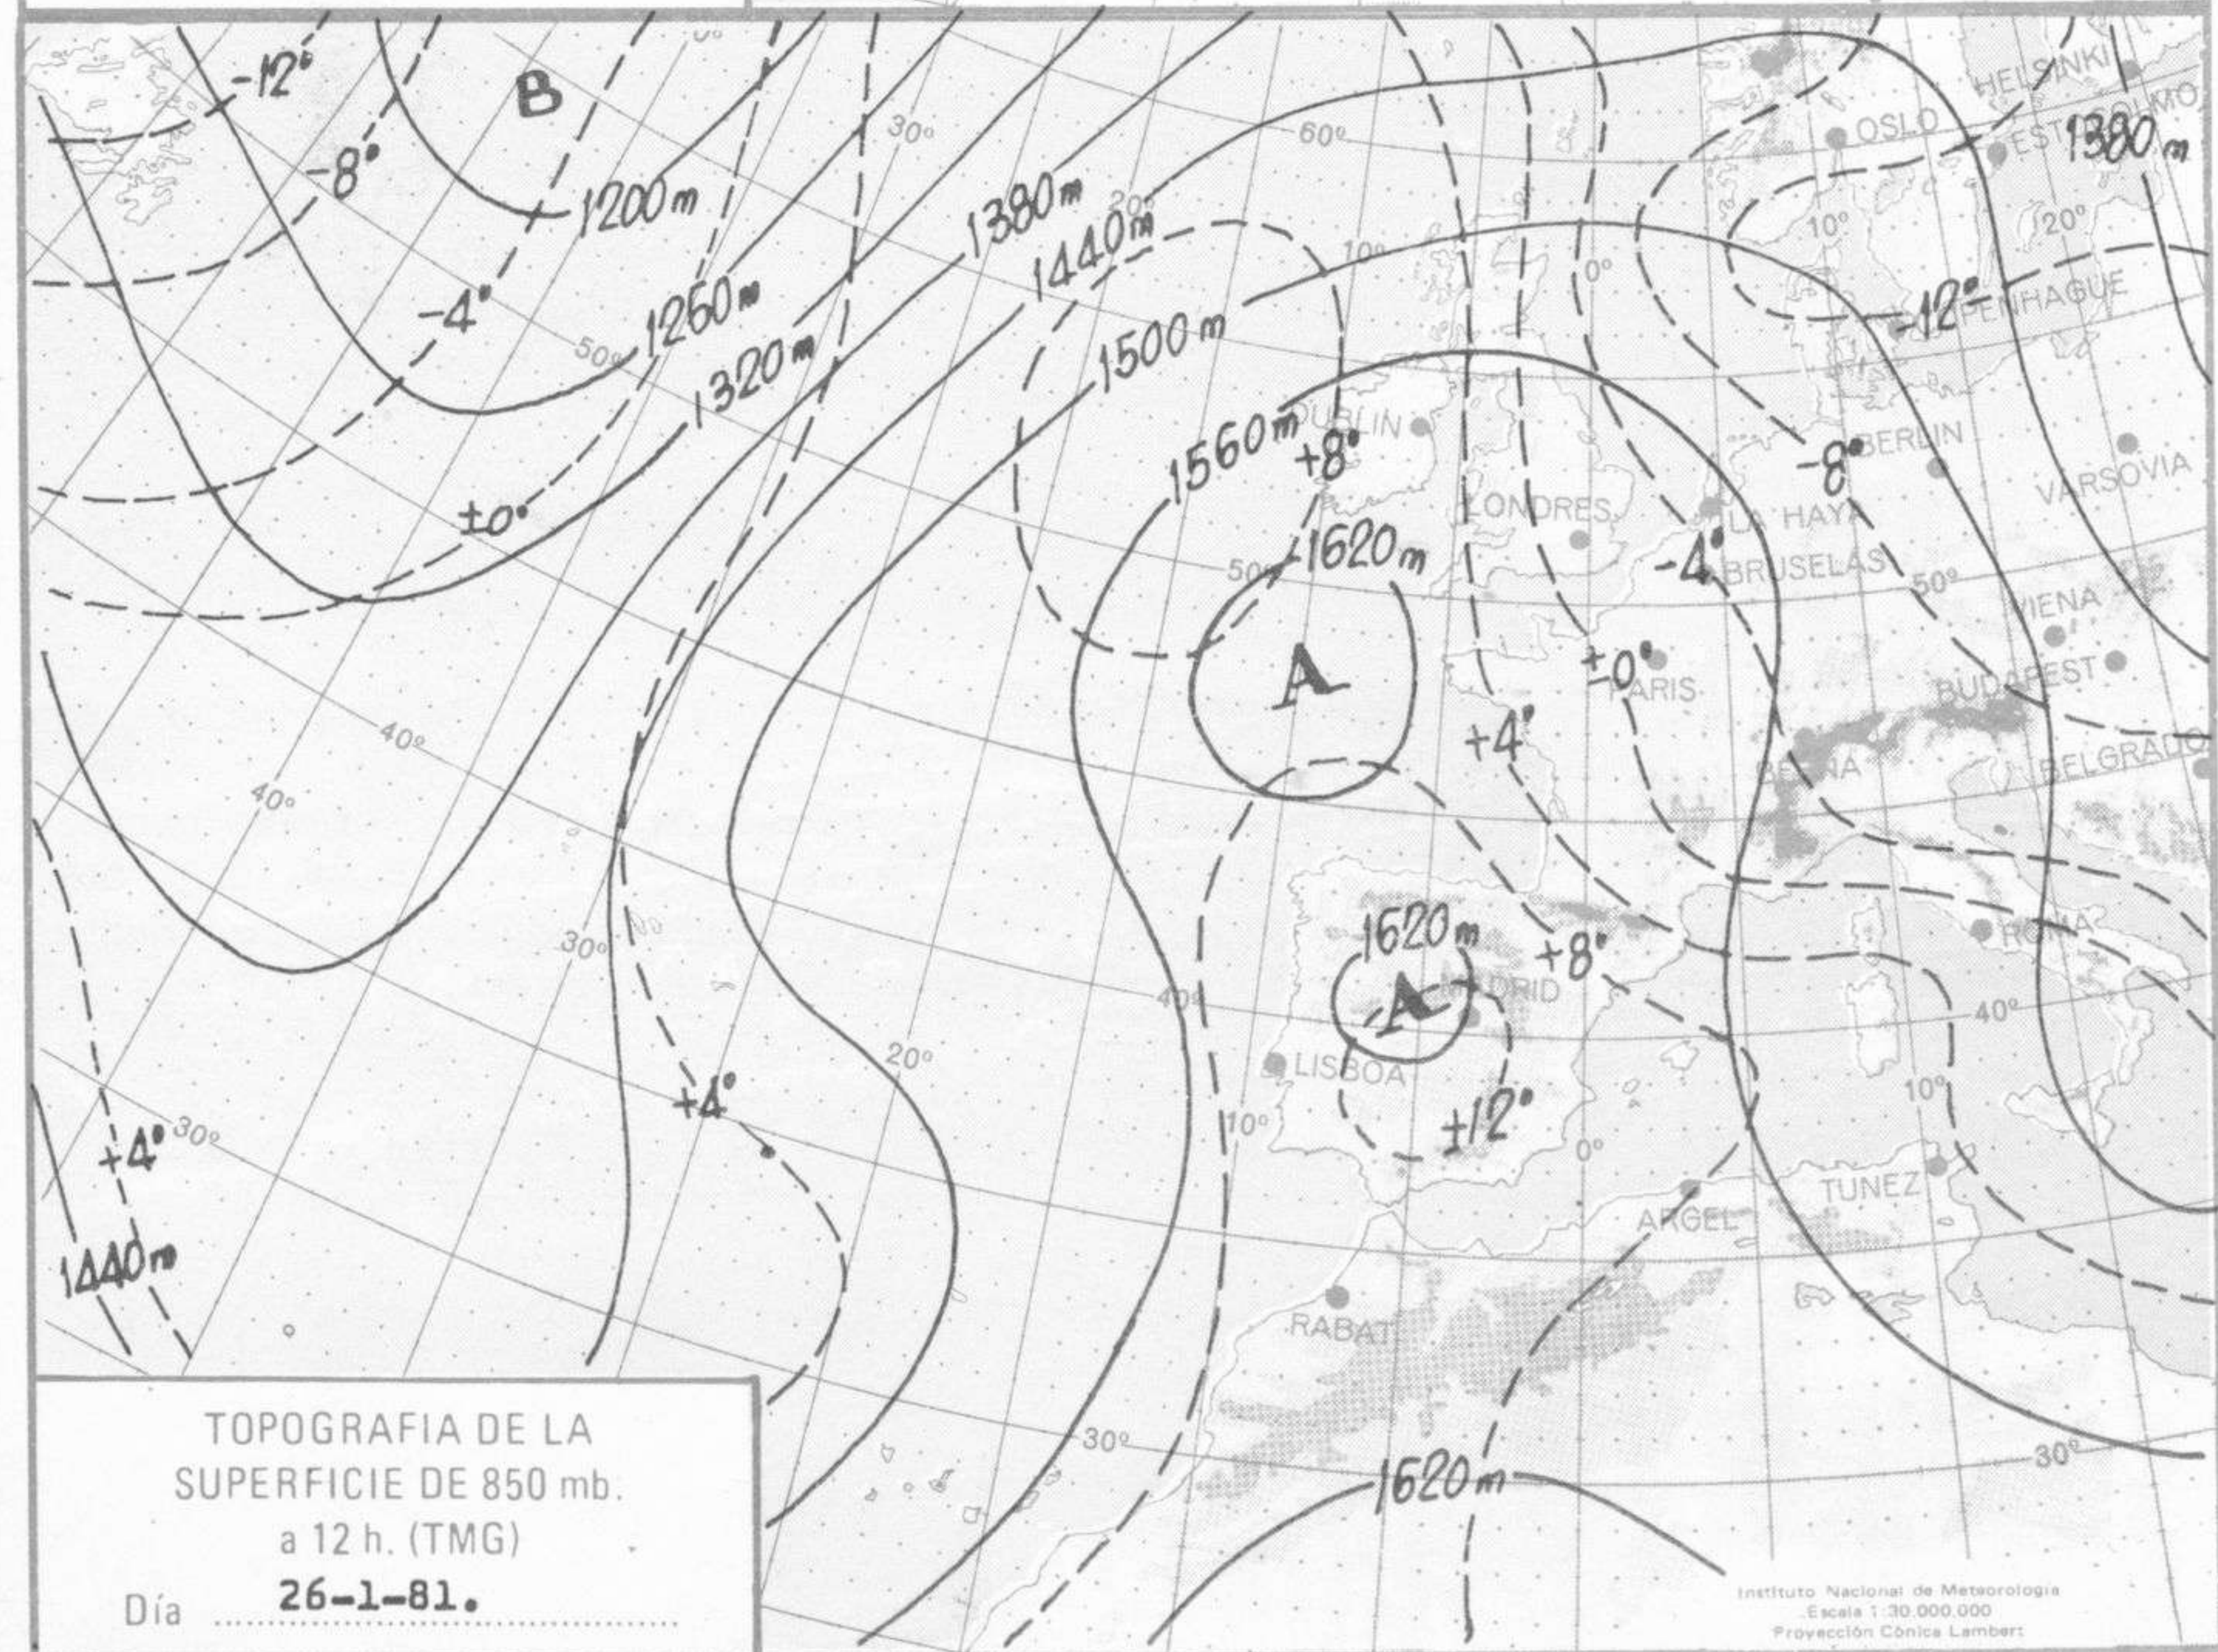

BOLETIN METEOROLOGICO DIARIO

MADRID, MARTES 27 de ENERO de 1.981. Núm. 27.

Sec. de Publicaciones del Instituto Nacional de Meteorología, Ciudad Universitaria, Apartado de Correos 285, Madrid (España)
Teléf.: *(341) (91) 244 35 00 - Fonometeo Madrid (información local zona Centro): 094 - Fonometeo España: (91) 232 69 40

Estaciones	Temperatura		Precipitación		Horas de sol	Estaciones	Temperatura		Precipitación		Horas de sol	Estaciones	Temperatura		Precipitación		Horas de sol				
	Máx.	Min.	Día	Noche			Máx.	Min.	Día	Noche			Máx.	Min.	Día	Noche		Máx.	Min.	Día	Noche
La Coruña ...	14	6			8.2	Navacerrada	11	5			8.6	Castellón ...	15	3			9.0				
Monteventoso	X	X				Madrid/Barajas	14	-4			8.5	Valencia (A)	14	0			8.7				
El Ferrol ...	14	8				Madrid (C.Un.)	14	-3			8.2	Valencia ...	15	3			8.9				
Lugo (P.C.) ...	11	-2			5.6	Madrid (Retiro)	13	2			8.3	Alicante (A)	17	0			9.1				
Santiago de C.	16	3			8.4	Guadalajara...						Alicante ...	17	1			8.8				
Pontevedra ...	16	3			8.0	Toledo ...	15	-2			9.2	Murcia (A) ...	18	-3			9.3				
Vigo (A) ...	15	5			8.3	Cuenca ...	17	-4			7.9	Murcia ...	19	0			9.2				
Vigo ...	16	8			9.5	Molina de A.		-8			9.2	Cartagena ...	11	6							
Orense ...	7	-2			4.3	Ciudad Real	14	-5			9.4	San Javier ...	14	-1							
Ponferrada ...	10	-1			8.4	Albacete (A)	12	-7			9.0	Sevilla (A) ...	19	4			9.2				
Avilés (A) ...	10	1			8.1	Cáceres ...	15	8				Córdoba (A)	19	-1			9.7				
Gijón ...	12	0			8.9	Badajoz (A)	8	0			9.3	Jaén ...		4			8.7				
Oviedo ...	10	1			6.3	Vitoria (A) ...	9	-2			6.5	Granada (A)	17	-5			9.6				
Santander (A)	12					Logroño ...	11	-2			9.2	Huelva ...	19	8			7.0				
Santander ...	11	8			8.3	Logroño (A)	15	0			8.8	Jerez de la F.(A)	18	5							
Bilbao (A) ...	11	1			4.6	Pamplona ...	10	-2			8.6	Cádiz ...									
San Sebastián	6	3			7.2	Huesca (A) ...	5	-2			2.4	Tarifa ...	15	13							
S.Sebastián (A)						Daroca ...	13	-5			7.7	Málaga (A) ...	17	3			9.1				
León (A) ...	13	1			9.2	Zaragoza (A)	12	-3			9.0	Almería (A)	15	4			9.3				
Zamora ...	9	-5			4.6	Zaragoza ...	12	-2				Palma de M.(A)	15	0			8.4				
Palencia ...	16	-2	ip		9.8	Calamocha ...	13	-8			7.5	Mahón (A) ...	17	7			7.7				
Burgos (A) ...	10	-5			8.8	Teruel ...	15	-6				Ibiza (A) ...	14	3			9.0				
Burgos ...	9	-1			8.7	Lérida ...		1			0.0	S.C.de Tenerife	21	15			7.3				
Valladolid (A)	10	-5			7.9	Gerona (A) ...	16	3			7.7	Tenerife Norte(A)	17	12			6.8				
Valladolid ...	7	-5	ip		4.5	Barcelona ...	15	7			7.1	Tenerife Sur (A)	23	17			5.8				
Soria ...	17	-3			7.6	Barcelona (A)	15	2			10.0	Izaña ...	8	3			10.0				
Salamanca ...	9	-6			4.1	Reus (A) ...	15	3			9.2	Las Palmas (A)	23	17			0.0				
Salamanca (A)	7	-5			4.7	Tarragona ...	16	7			7.6	Fuerteventura(A)	21	16			2.8				
Avila ...	10	-2			9.2	Tortosa ...	17	2			8.8	Lanzarote (A)	X	14			3.2				
Segovia ...	10	-1			9.3	Montseny ...	11	1			9.8	La Palma (A)		14			9.9				
												Hierro (A) ...	21	11							
												Ceuta ...									
												Melilla ...	15	7			8.3				

NOTA.— Las máximas y precipitaciones (día) son de 06 a 18 (TMG) de ayer. Las mínimas y las precipitaciones (noche) son de 18 (TMG) de ayer a 06 (TMG) de hoy. Las horas de sol son de ayer.

INFORMACION GENERAL: Anticiclón de 1038 mb. sobre Europa occidental extendiéndose por el sur hasta el norte de Africa. Bajas presiones de 1008 mb. en Azores. En altura dorsal anticiclónica sobre islas Británicas, Francia, España y depresión en Madeira. Isoceros: La Coruña 3000 m. Madrid 3160 m., Palma 2650 m., Gibraltar 28880 m. Lisboa 2900 m.

Durante las últimas 24 horas ha continuado el tiempo seco y soleado durante el día, excepto los bancos de niebla que han sido frecuentes en el Duero y dispersos en el Cantábrico, Galicia, Pirineo catalán y algunos puntos del litoral mediterráneo. La noche pasada ha helado con intensidad en el interior de la Península, destacando 7º bajo cero en Albacete, 6º bajo cero en Salamanca y Teruel y 5º bajo cero en Burgos, Zamora, Valladolid y Granada.