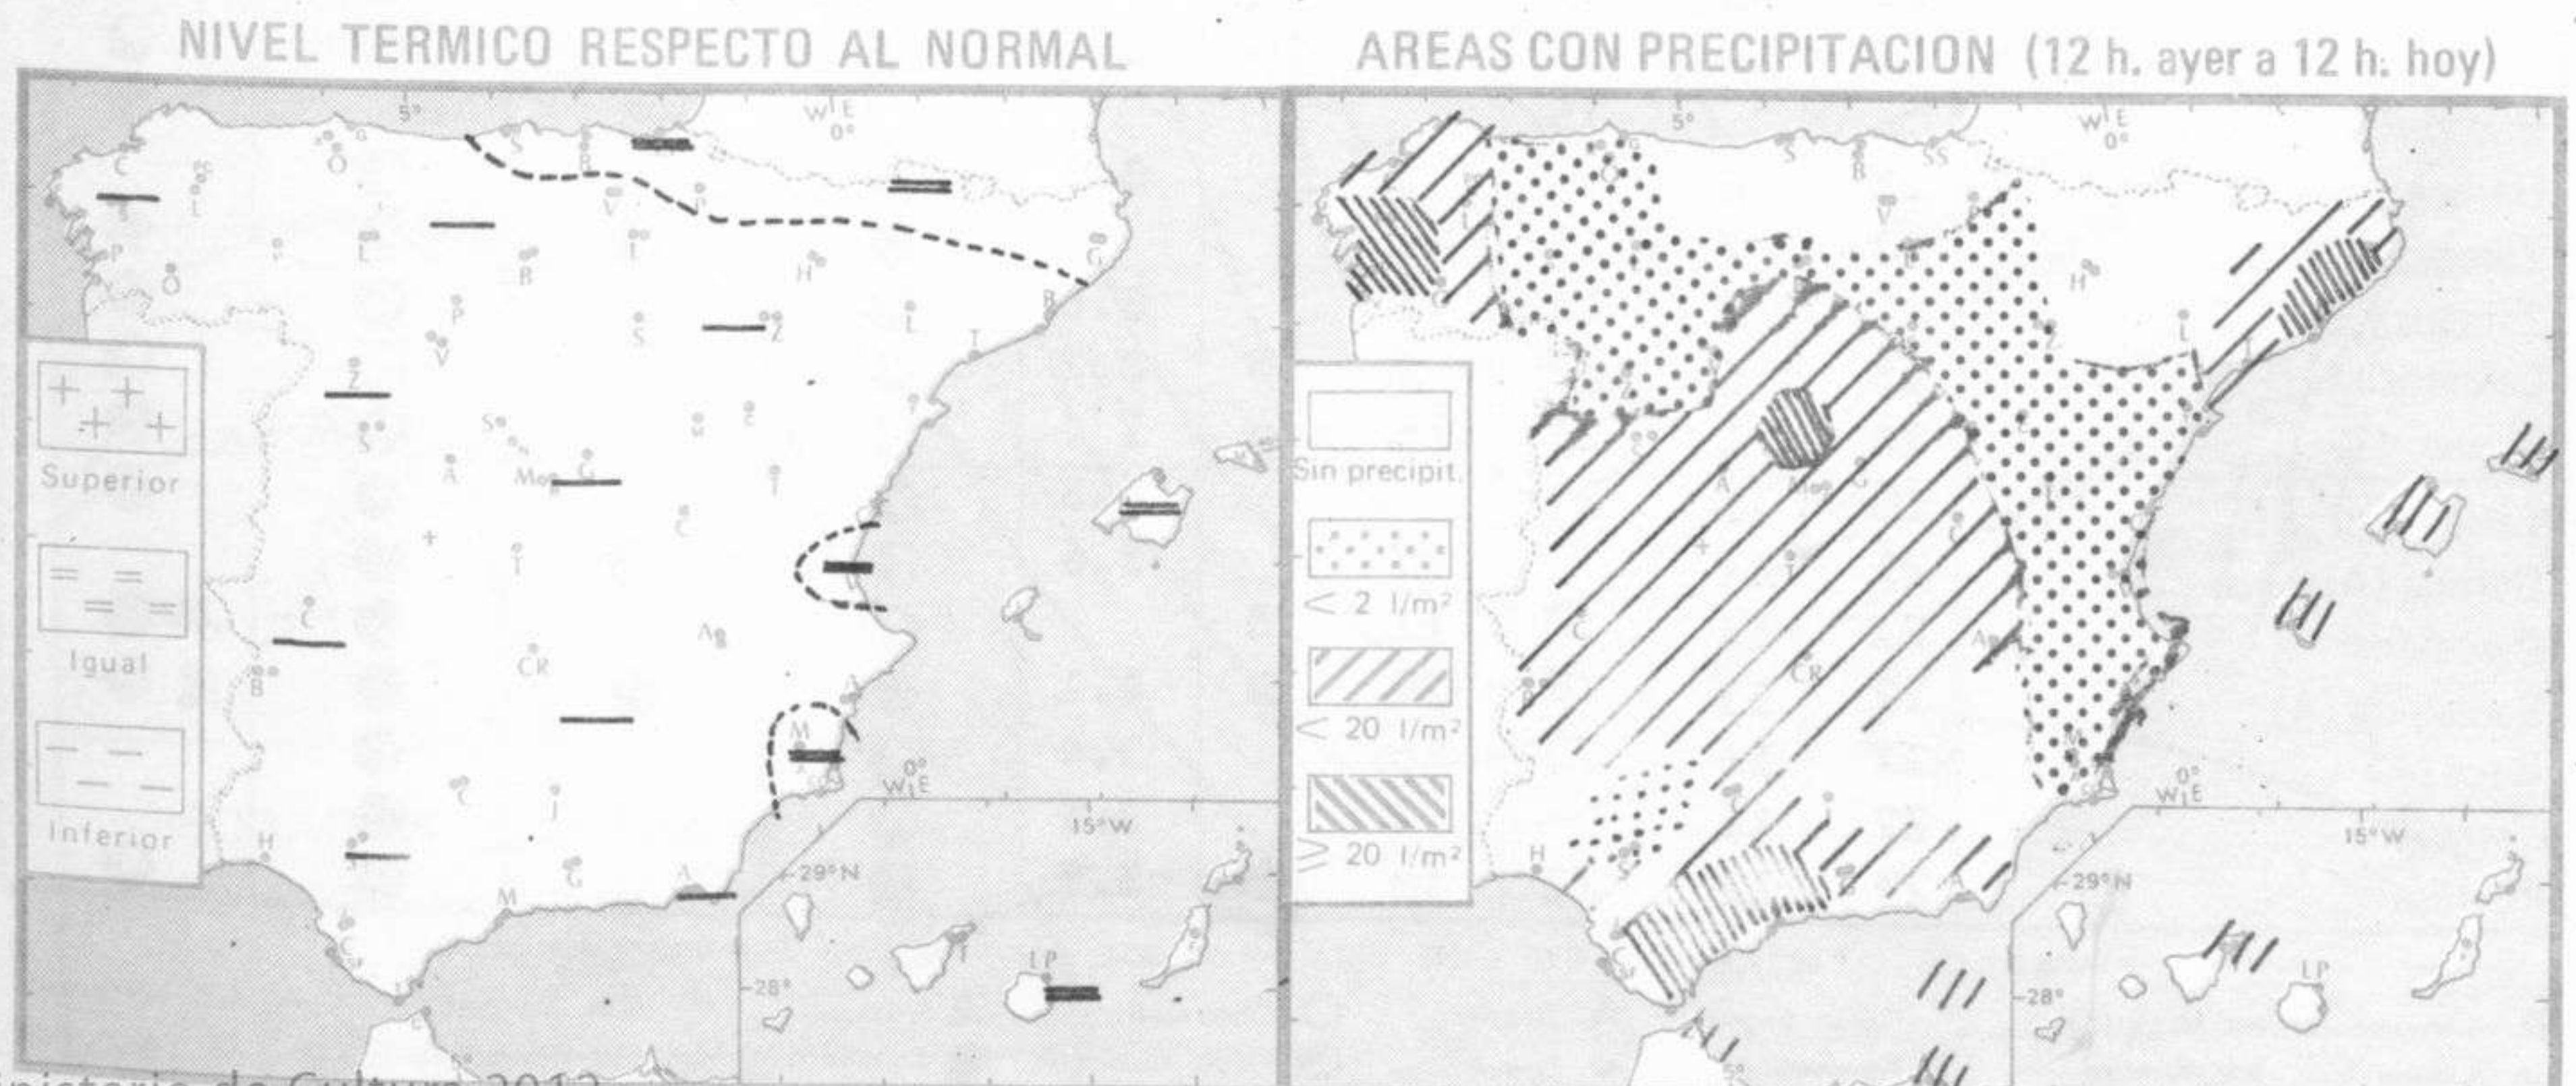

Vientos fuertes: No se han registrado.

Temperaturas destacables: Las temperaturas han sido en general inferiores a las normales, salvo en el Cantábrico oriental, norte de Cataluña, Baleares y Canarias en que fueron normales. Las máximas de ayer oscilaron entre 23º en Castellón, Valencia y Murcia y 10º en Avila, entre 23º y 21º en Baleares y entre 27º y 25º en Canarias. Las mínimas de hoy han variado de 5º en Soria a 15º en Santander y Bilbao, de 17º a 18º en Baleares y alrededor de 20º en Canarias.

PRONOSTICO PARA MAÑANA:

Precipitaciones generales en todas las regiones peninsulares, Baleares y Canarias, que podrán ser en forma de nieve en los sistemas montañosos de la mitad norte peninsular. Las precipitaciones más intensas, ocasionalmente de tipo tormentoso, corresponden a Andalucía. Continuarán las bajas temperaturas.

TENDENCIA PARA LOS DIAS ..... 16 y 17.:

Días 16 y 17: Continuará con análogas características.