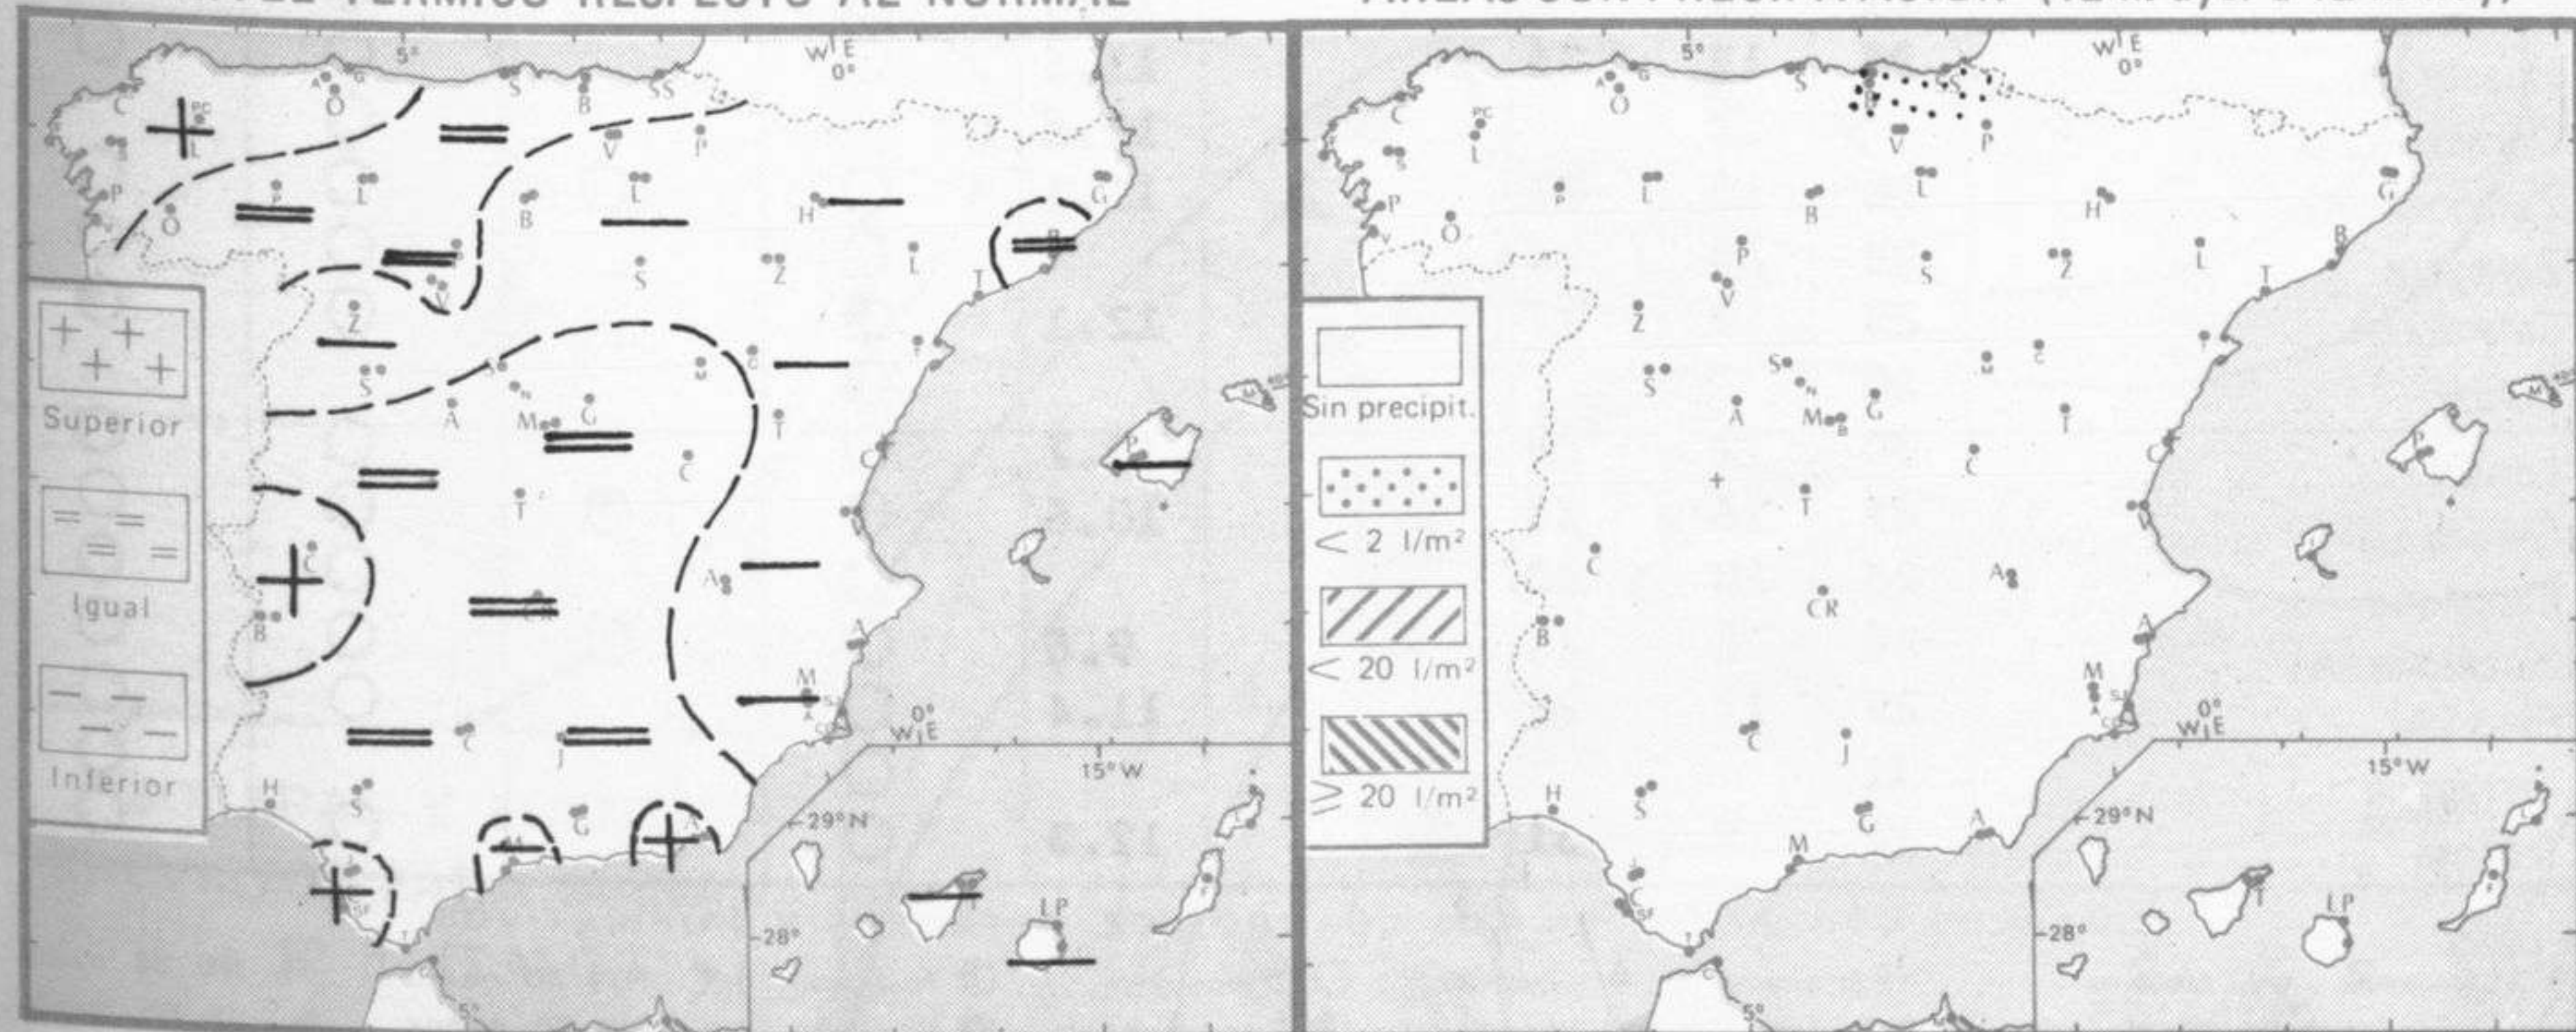

TIEMPO PASADO (de 12 horas de ayer a 12 horas, T.M.G., de hoy):

Nubosidad y precipitaciones: En la mañana de hoy se han registrado algunas precipitaciones débiles y aisladas en la vertiente cantábrica y sector oriental. Hubo intervalos nubosos en Andalucía, vertiente cantábrica y Canarias.

Vientos fuertes: Rachas de componente este localmente en el Estrecho y golfo de Cádiz y de componente norte y este localmente en Canarias.

Temperaturas destacables: Las máximas de ayer entre capitales de provincia peninsulares se hallan comprendidas entre los 22º de Coruña, Lugo y Santander y los 37º de Badajoz; en Palma 30º; en ambas capitales Canarias 25º. Las mínimas de hoy entre los 11º de León, Zamora y Burgos y los 24º de Cáceres; en Palma 15º; en ambas capitales Canarias 20º.

PRONOSTICO PARA MAÑANA:

Por la mañana nubes bajas y algún banco de niebla y por la tarde poco nuboso, en la vertiente cantábrica. Intervalos nubosos con algún chubasco tormentoso en el golfo de Cádiz y bajo Guadalquivir. Intervalos nubosos en la zona del Estrecho con vientos de levante, ocasionalmente fuertes. Intervalos nubosos en Canarias, al norte de las islas. Poco nuboso o despejado en el resto de España.

TENDENCIA PARA LOS DIAS .....17..y..18:

Días 17 y 18: Sin cambios importantes, pero disminuyendo la inestabilidad en el golfo de Cádiz.

NIVEL TERMICO RESPECTO AL NORMAL

AREAS CON PRECIPITACION (12 h. ayer a 12 h. hoy)