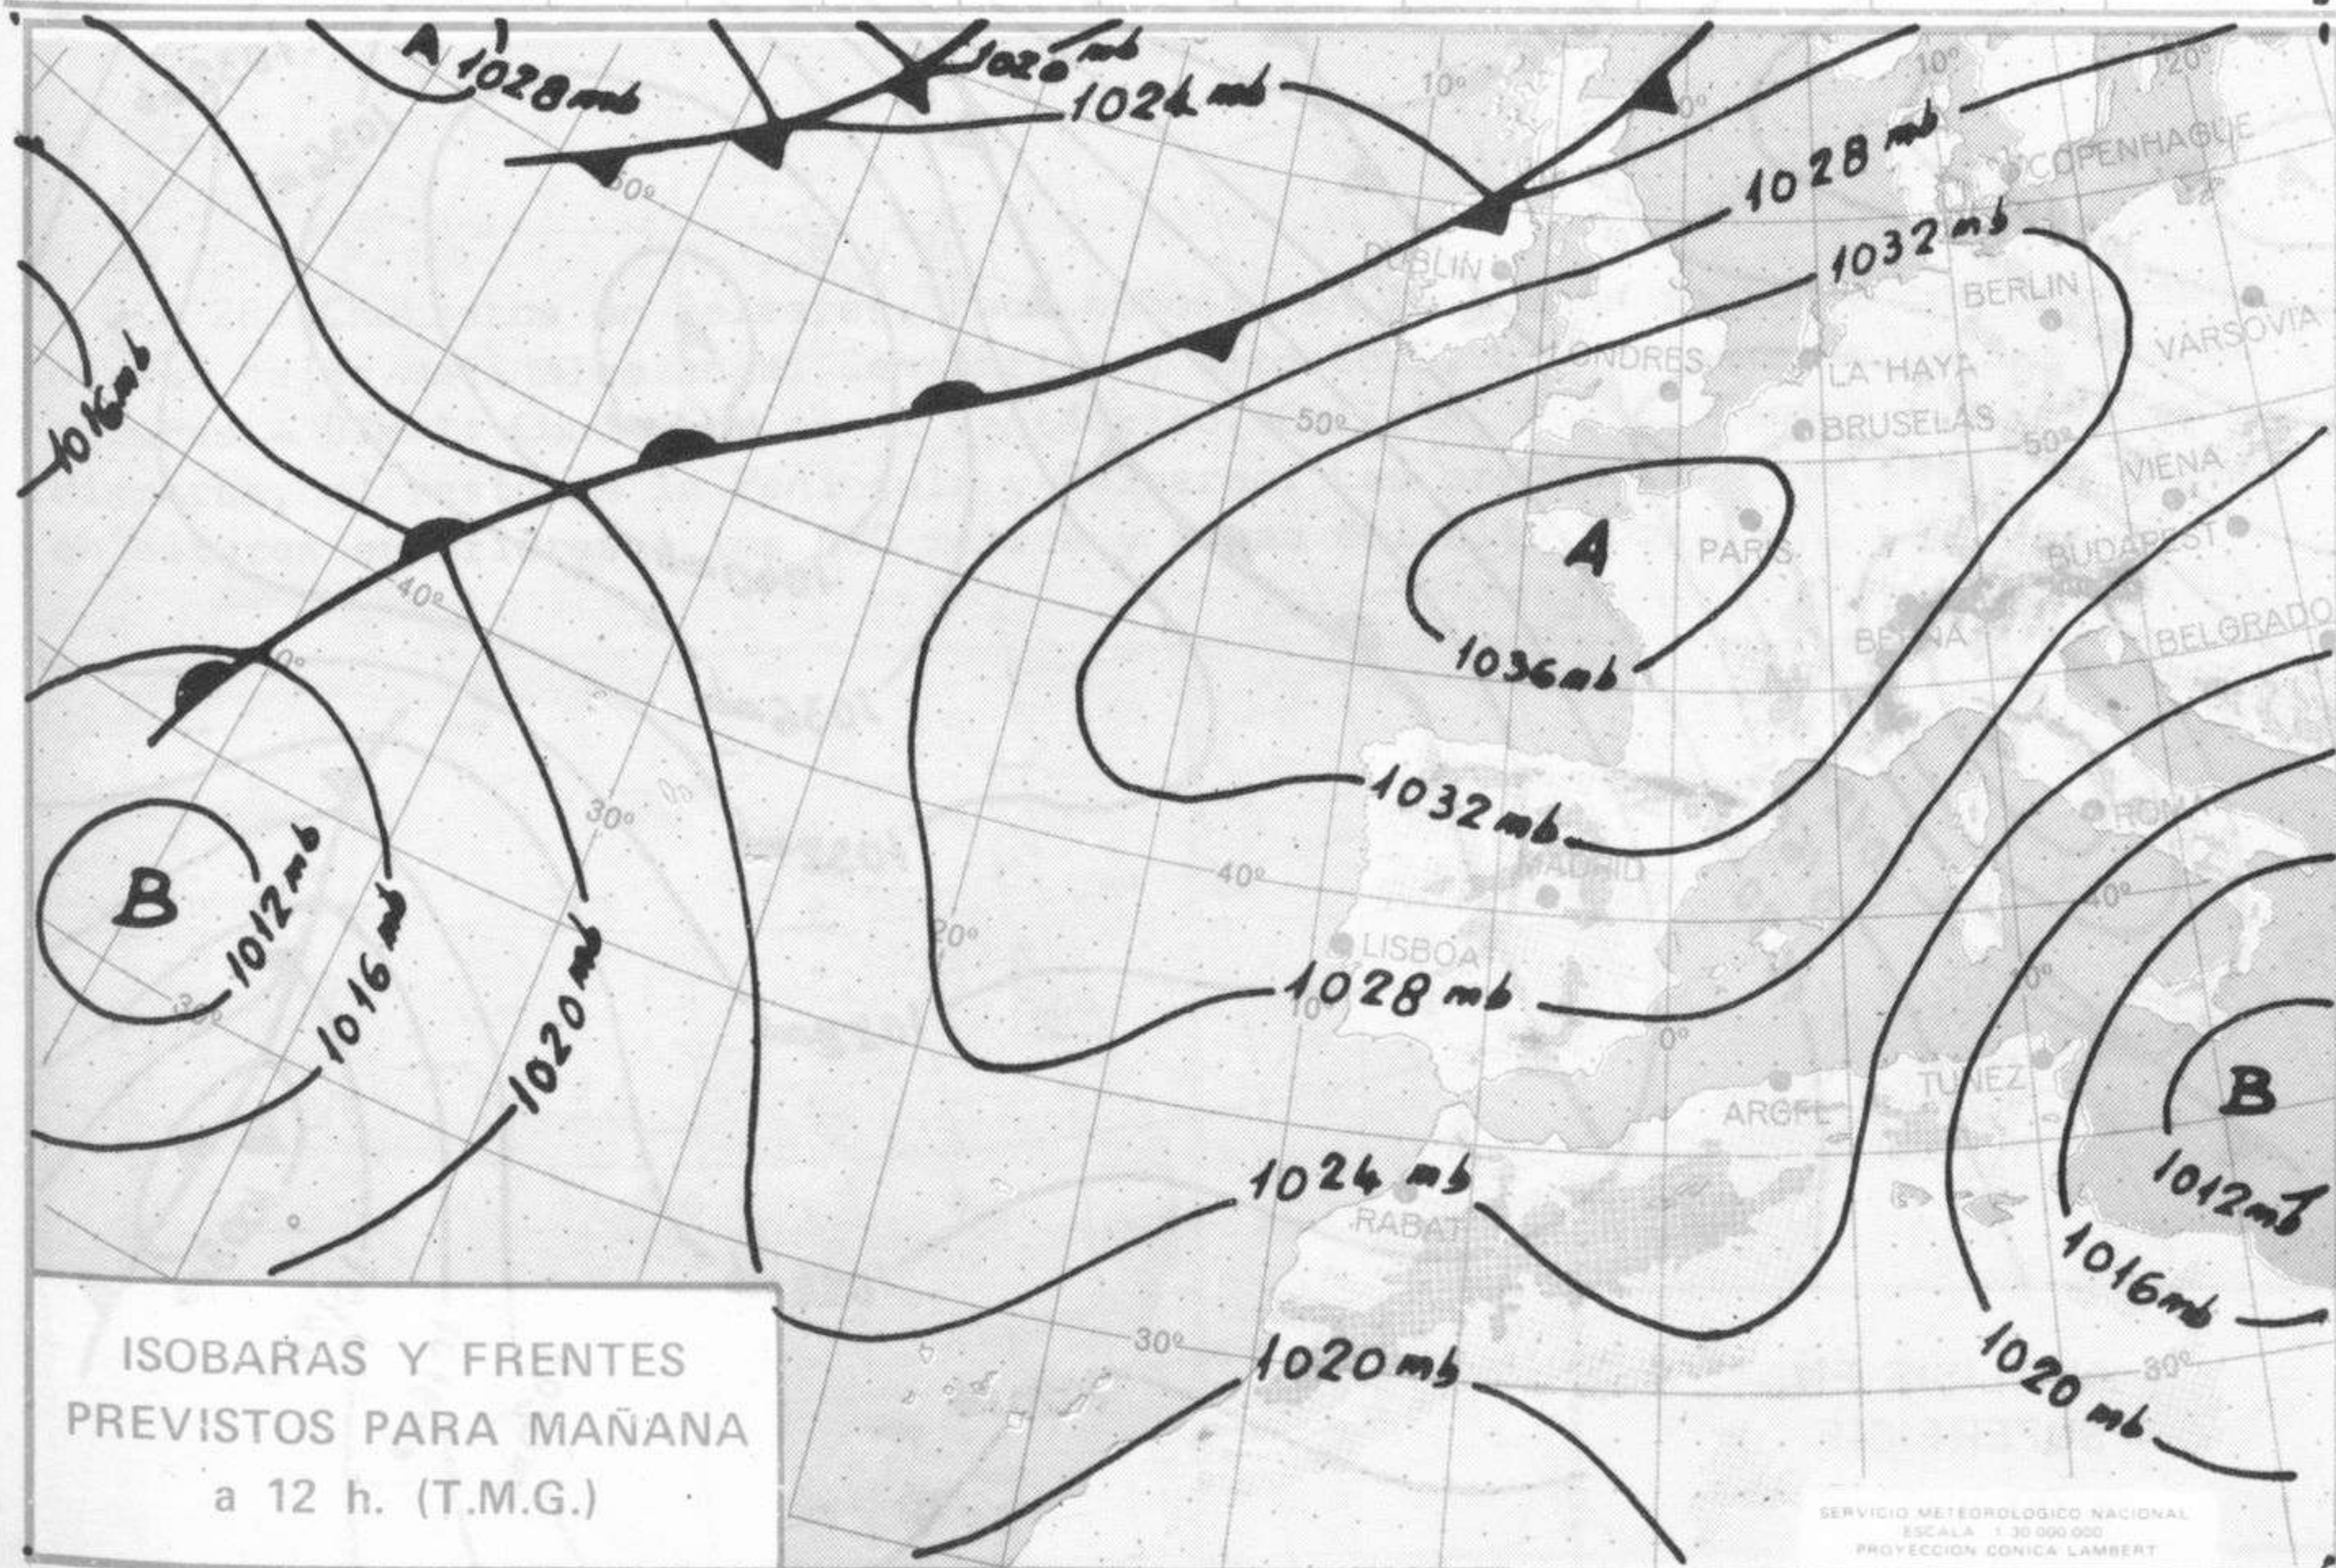

Estaciones	Temperaturas (°C)			Precipitación (l/m²)		Horas de sol ayer	Meteoros significativos			
	Máxima de ayer	Mínima de hoy	12 horas de hoy	06 ayer a 06 hoy	Hoy 06-12		18 horas de ayer	00 horas de hoy	06 horas de hoy	12 horas de hoy
Castellón de la Plana ...	14						☉		☉	
Valencia (A) ...	14	2	11			8.1	☉	○	☉	○
Valencia ...	15	3				9.5	☉		☉	
Alicante (A) ...	14	3	12			9.3	☉	○	☉	☉
Alicante ...	14	2				9.4	☉		☉	
Murcia (A) ...	15	2	10			10.1	☉		☉	☉
Murcia ...	16	3	10			10.1	☉		☉	☉
Cartagena ...		4							☉	
San Javier ...	14	4	11			9.8	☉		☉	☉
Sevilla (A) ...	16	5	10			10.3	☉	○	☉	☉
Córdoba (A) ...	16	1	10			9.2	☉		☉	○
Jaén ...	13						○			
Granada (A) ...	12	-1	6			9.7	☉	○	☉	☉
Huelva ...	18	5				9.0	☉		☉	
Jerez de la Frontera (A) ...	15	5	10				☉		☉	☉
Cádiz ...	15		10				☉			☉
San Fernando ...	15		11				☉			☉
Tarifa ...	16	8				8.7	☉		○	
Málaga (A) ...	18	4	13			9.5	☉	☉	☉	☉
Almería (A) ...	19	6	12			10.3	☉	○	☉	☉
Palma de Mallorca (A) ...	10	3	9			6.5	☉	☉	☉	☉
Mahón (A) ...	10	6	7	ip	2	4.8	☉	☉	☉	☉
Ibiza (A) ...	14	4	12		ip	9.8	☉	☉	☉	☉
Santa Cruz de Tenerife (A)...	19	10	16			8.7	○	○	○	☉
Santa Cruz de Tenerife ...			20							☉
Las Palmas (A) ...	23	15	19			9.8	○	○	○	☉
Fuerteventura (A) ...	20	15	18			8.9	○		☉	○
Lanzarote (A) ...	22	11	20			8.5	○		○	☉
Ceuta ...										
Melilla ...	14	5	14			2.6	☉		○	☉