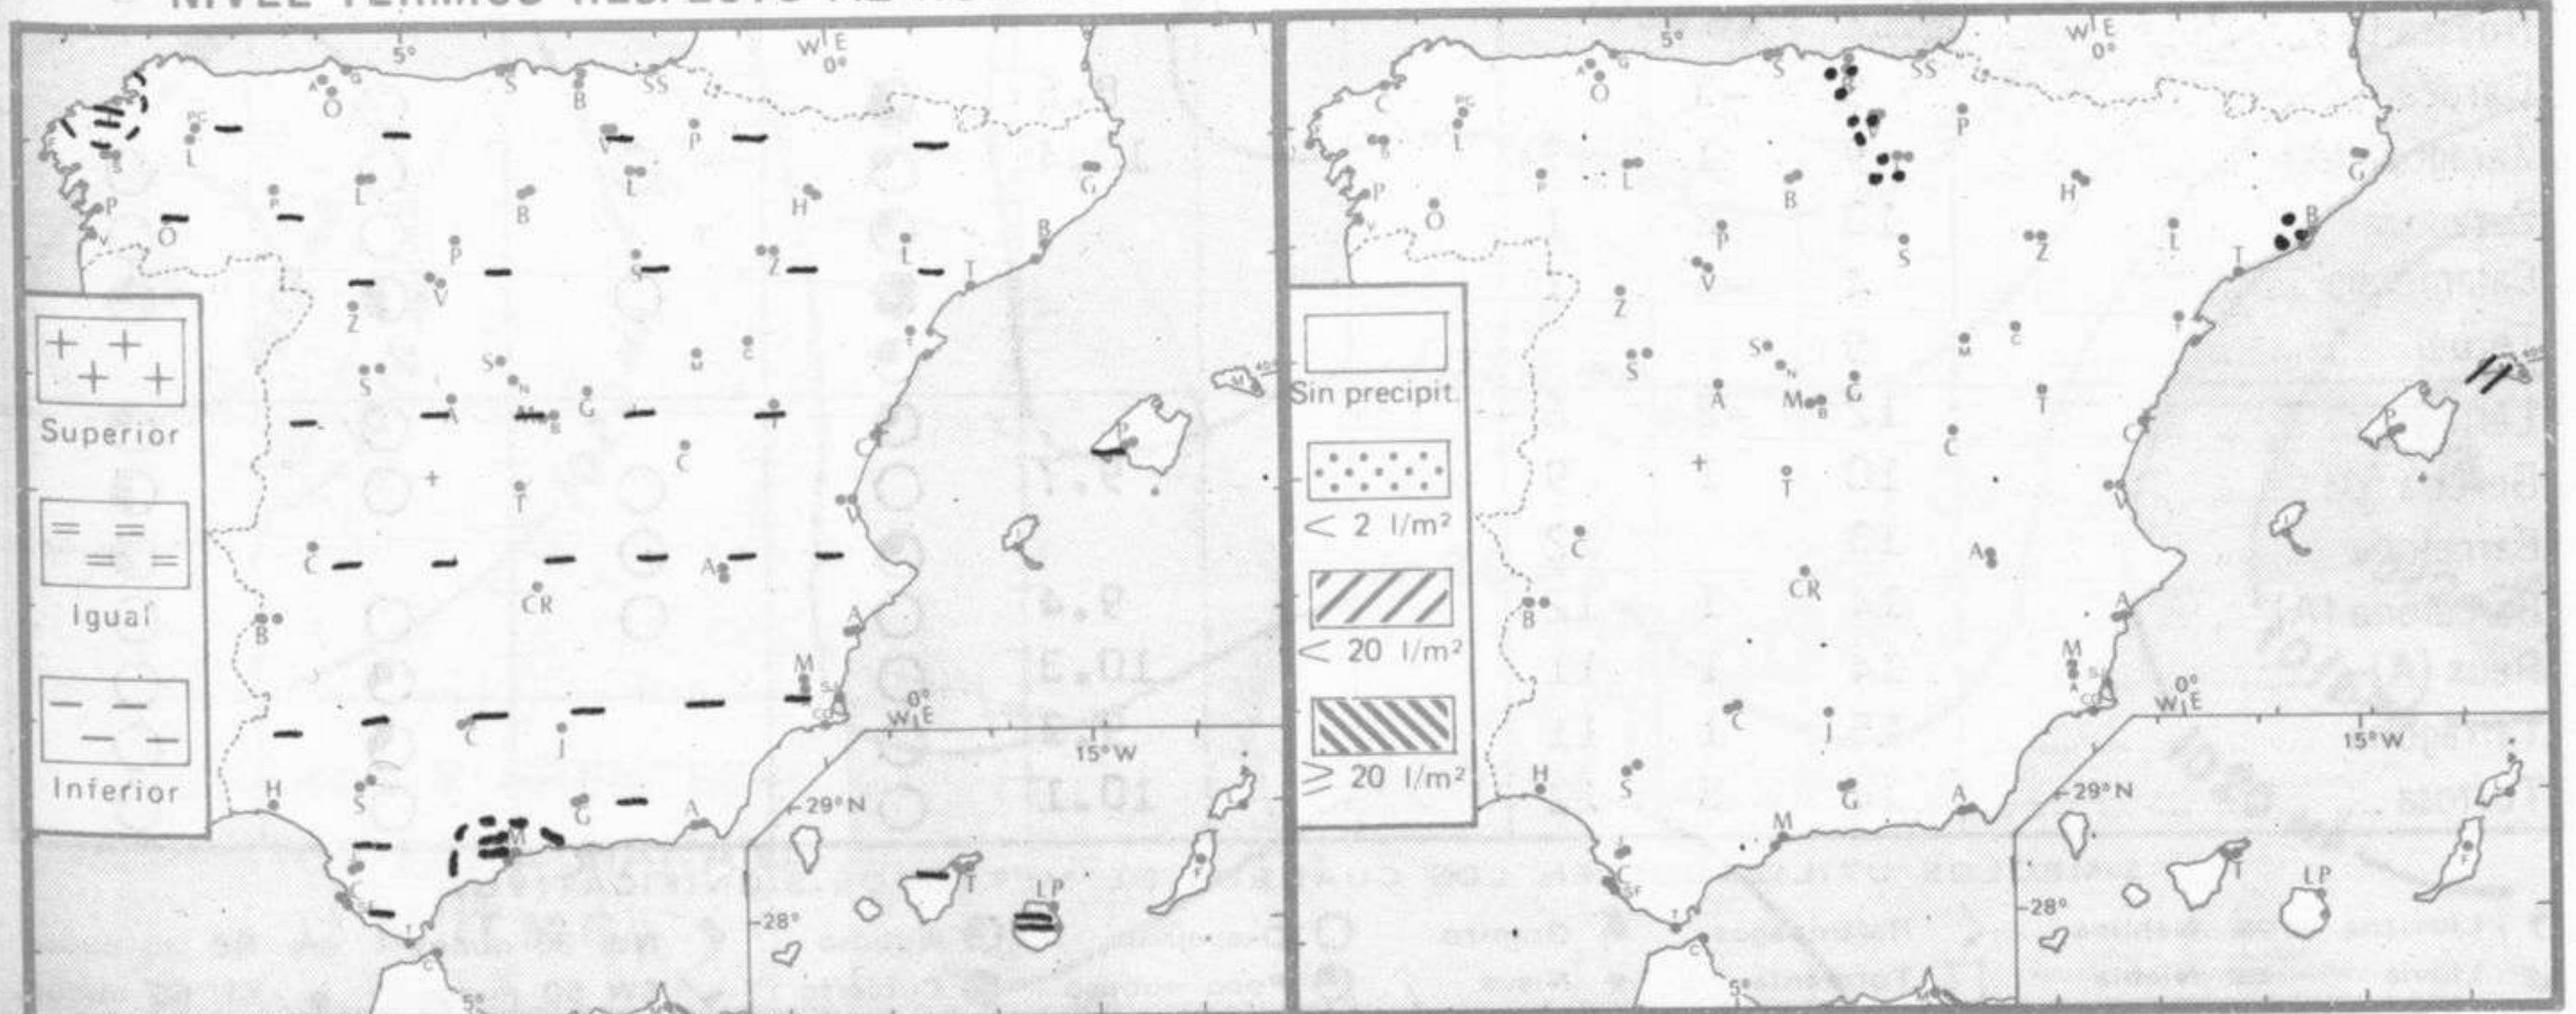

Vientos fuertes: No se han registrado.

Temperaturas destacables: Han descendido apreciablemente. Ayer se alcanzaron los 19° en Almería. Durante la noche se han registrado heladas intensas en las zonas del interior y en algún punto del litoral norte. Las temperaturas mínimas han sido de 6° bajo cero en Albacete y 5° bajo cero en León, Avila y Segovia, así como 11° bajo cero en el puerto de Navacerrada, las más bajas y 15° en Las Palmas y 6° en La Coruña, Santander, Almería y Mahón las más altas. A las 13 horas de hoy la temperatura más alta la tenían en Málaga con 13° y la más baja en Avila 2° bajo cero.

PRONOSTICO PARA MAÑANA:

En el Cantábrico oriental y cabeceras del Duero y Ebro, cielo nuboso con algunas precipitaciones débiles en forma de agua o de nieve. Cielo nuboso también en Baleares con riesgo de chubascos y de vientos fuertes del norte. Poco nuboso o despejado en las demás regiones. Las temperaturas se mantendrán bajas.

TENDENCIA PARA LOS DIAS 27 y 28.

Días 27 y 28: El tiempo tendrá análogas características disminuyendo la intensidad del viento del norte y la nubosidad en Baleares.

NIVEL TERMICO RESPECTO AL NORMAL

AREAS CON PRECIPITACION (12 h. ayer a 12 h. hoy)