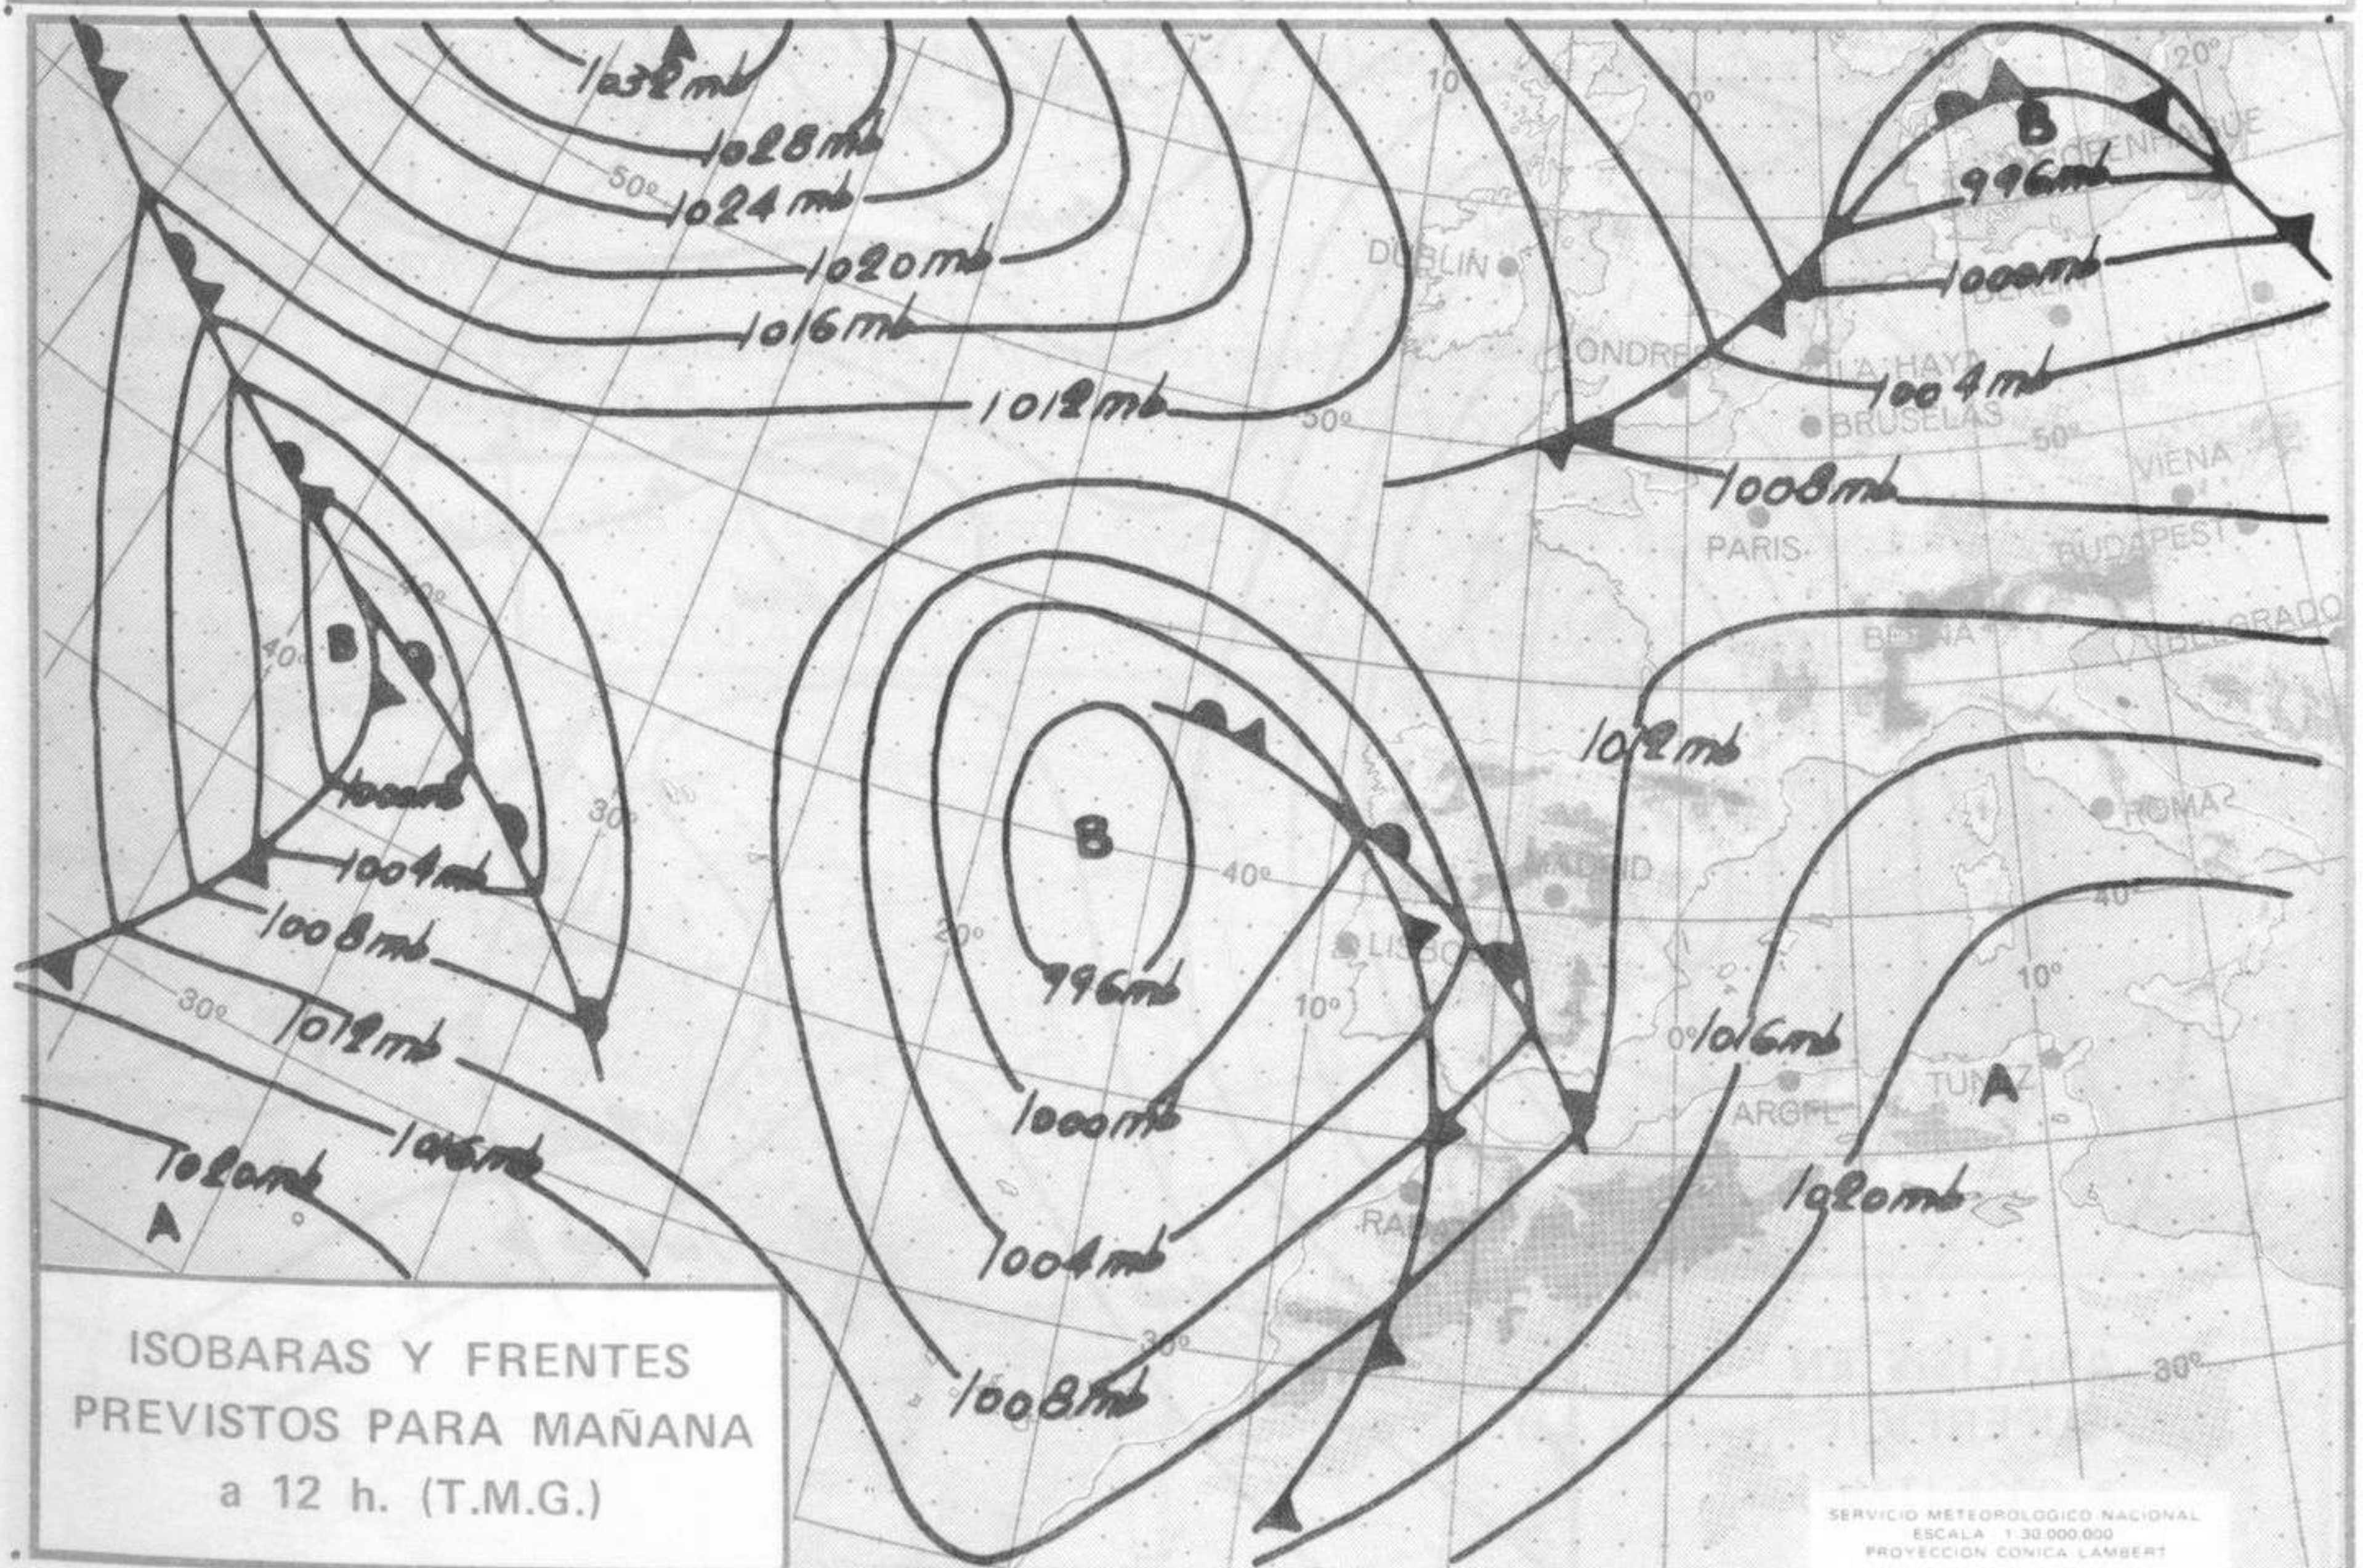

Estaciones	Temperaturas (°C)			Precipitación (l/m²)		Horas de sol ayer	Meteoros significativos			
	Máxima de ayer	Mínima de hoy	12 horas de hoy	06 ayer a 06 hoy	Hoy 06-12		18 horas de ayer	00 horas de hoy	06 horas de hoy	12 horas de hoy
Castellón de la Plana	15	7				0.0	●		☉	
Valencia (A)	15	8	17	27		0.2	●	○	☉	●
Valencia	15	10		ip		0.0	●		☉	
Alicante (A)	16	12	18	ip		0.2	●	○	☉	●
Alicante	15	11		5		0.1	☉		☉	
Murcia (A)	15	8	17	1		0.7	☉		☉	●
Murcia	16	9	18	1			☉		☉	●
Cartagena	14	14		8			☉		☉	
San Javier	16	8	18	2		0.0	☉		☉	☉
Sevilla (A)	17	8	10			4.6	●	☉	☉	☉
Córdoba (A)	17	10	13	ip		3.2	☉	●	☉	☉
Jaén	15	6	12	ip		1.0	☉		☉	☉
Granada (A)	13	5	9	ip		0.3	●	○	☉	☉
Huelva	16	8		ip		1.9	●		☉	
Jerez de la Frontera (A) ...	16	8	15	7			☉	○	☉	☉
Cádiz			15							☉
San Fernando			15			4.5				☉
Tarifa	17	13	16	ip		4.5	●		☉	☉
Málaga (A)	20	9	15	1		5.7	☉	☉	☉	☉
Almería (A)	18	9	15	25		5.7	☉	☉	☉	☉
Palma de Mallorca (A)	16	9	14	2	2	0.0	●	☉	☉	☉
Mahón (A)	16	9	13	5	ip	0.5	●	☉	☉	☉
Ibiza (A)	16	11	17	16		0.0	☉	●	☉	☉
Santa Cruz de Tenerife (A)...	15	11		ip			●	○	●	
Santa Cruz de Tenerife	21		18				●			●
Las Palmas (A)	20	X	20				●	○	☉	☉
Fuerteventura (A)	19	16	18				●		☉	☉
Lanzarote (A)	19	16	19				●		☉	☉
Ceuta	17	8					☉		☉	☉
Melilla	18	13	17	1			☉	☉		☉