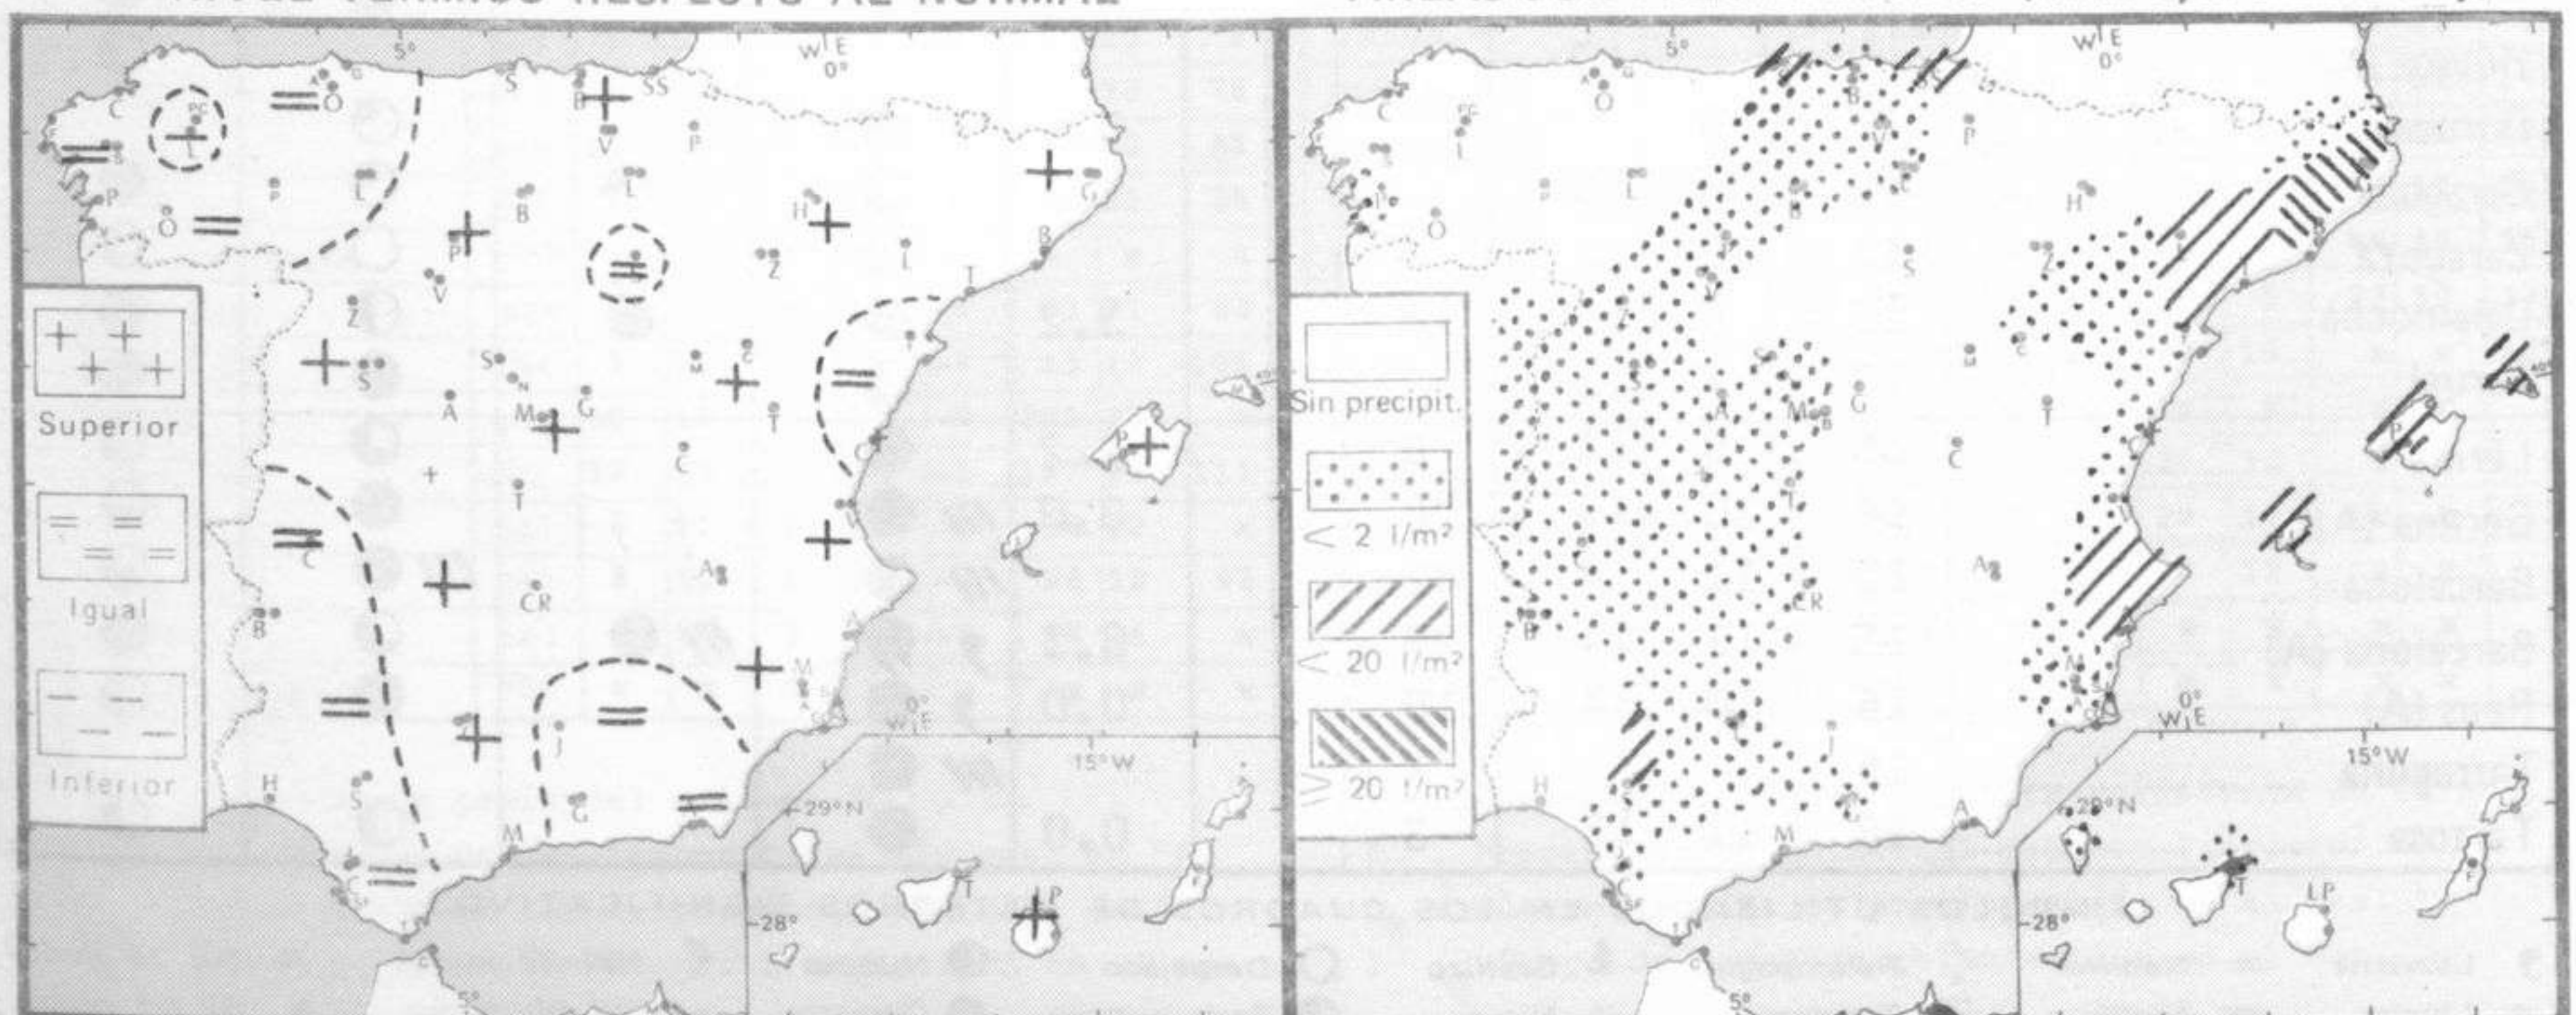

Vientos fuertes: Ha soplado viento fuerte del Sur en Canarias con rachas registradas próximas a los 100 Km/h.

Temperaturas destacables: Predomian los valores medios superiores a los normales con máximas de ayer oscilando entre 20º en Málaga y 8º en Soria y León y las mínimas de hoy comprendidas entre 0º en Lugo y 11º en Barcelona y Alicante.

PRONOSTICO PARA MAÑANA:

En Extremadura y Andalucía occidental muy nuboso con lluvias, que durante el día se extenderán al Centro, Duero y de forma más dispersa a Galicia, Aragón y Sur y Sureste de la Península. Aumento de la nubosidad en el resto de la Península. Poco nuboso en Baleares. Chubascos en Canarias. Temperaturas suaves con vientos de componente Sur.

TENDENCIA PARA LOS DIAS ...25 y 26...

Día 25: Lluvias en las regiones Mediterráneas. Chubascos dispersos en las demás regiones peninsulares en las primeras horas, tendiendo a desaparecer posteriormente las precipitaciones. Chubascos en Canarias.

Día 26: Poco nuboso en todas las regiones, empeorando por el Suroeste a última hora.

NIVEL TERMICO RESPECTO AL NORMAL

AREAS CON PRECIPITACION (12 h. ayer a 12 h. hoy)