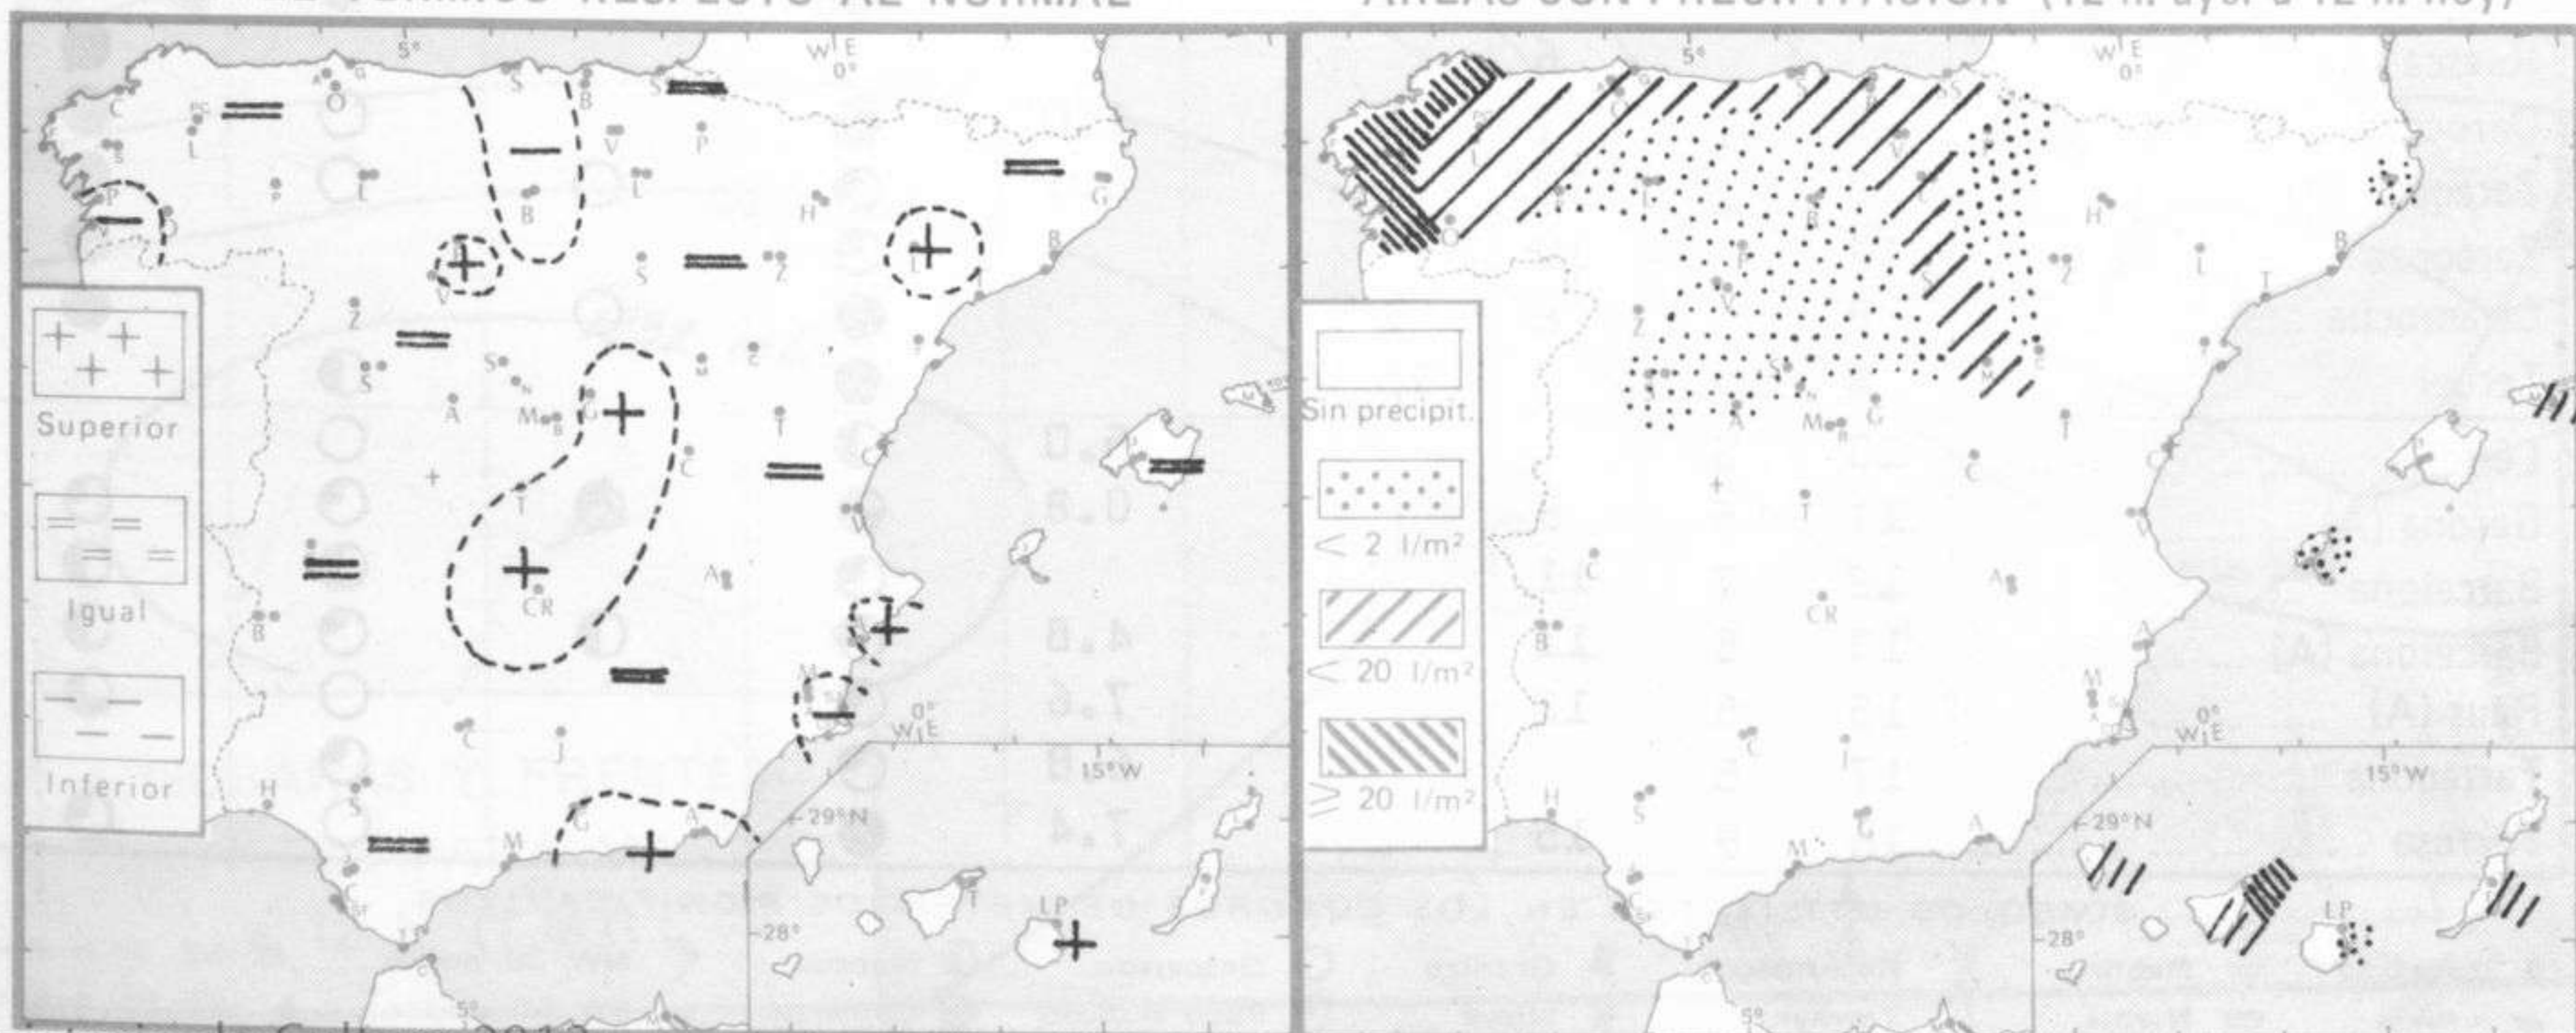

TIEMPO PASADO (de 12 horas de ayer a 12 horas, T.M.G., de hoy):

Nubosidad y precipitaciones: Se han registrado precipitaciones en Galicia, Cantábrico, Duero, Ebro, sistema Central, Baleares y Canarias. Estas fueron de nieve en León, Burgos y en el Puerto de Navacerrada. Destacan 46 litros por metro cuadrado en el aeropuerto de Tenerife, 28 en el de Vigo, 21 en La Coruña y 16 en Lugo y en la isla de La Palma.

Vientos fuertes: Durante la tarde de ayer se registraron algunas rachas del noroeste en el extremo oriental del Cantábrico.

Temperaturas destacables: Predominan los valores medios próximos a los valores normales con máximas de ayer oscilando entre 19º en Almería y Valencia y 5º en Avila y Segovia y las mínimas de hoy entre 3º bajo cero en Soria y 10º en Almería, Málaga y Cádiz.

PRONOSTICO PARA MAÑANA:

En Galicia, Cantábrico, Duero y cabecera del Ebro, muy nuboso con chubascos o lluvias intermitentes. Nuboso con precipitaciones débiles dispersas en Aragón, Cataluña y Baleares. Chubascos de nieve en los sistemas montañosos de la mitad norte de la Península. Intervalos nubosos al norte de Canarias. Algo nuboso en las demás regiones. Vientos racheados moderados o fuertes en áreas del Mediterráneo. Temperaturas sin cambios apreciables.

TENDENCIA PARA LOS DIAS ....12...y...13....:

Continuará con análogas características.

NIVEL TERMICO RESPECTO AL NORMAL

AREAS CON PRECIPITACION (12 h. ayer a 12 h. hoy)