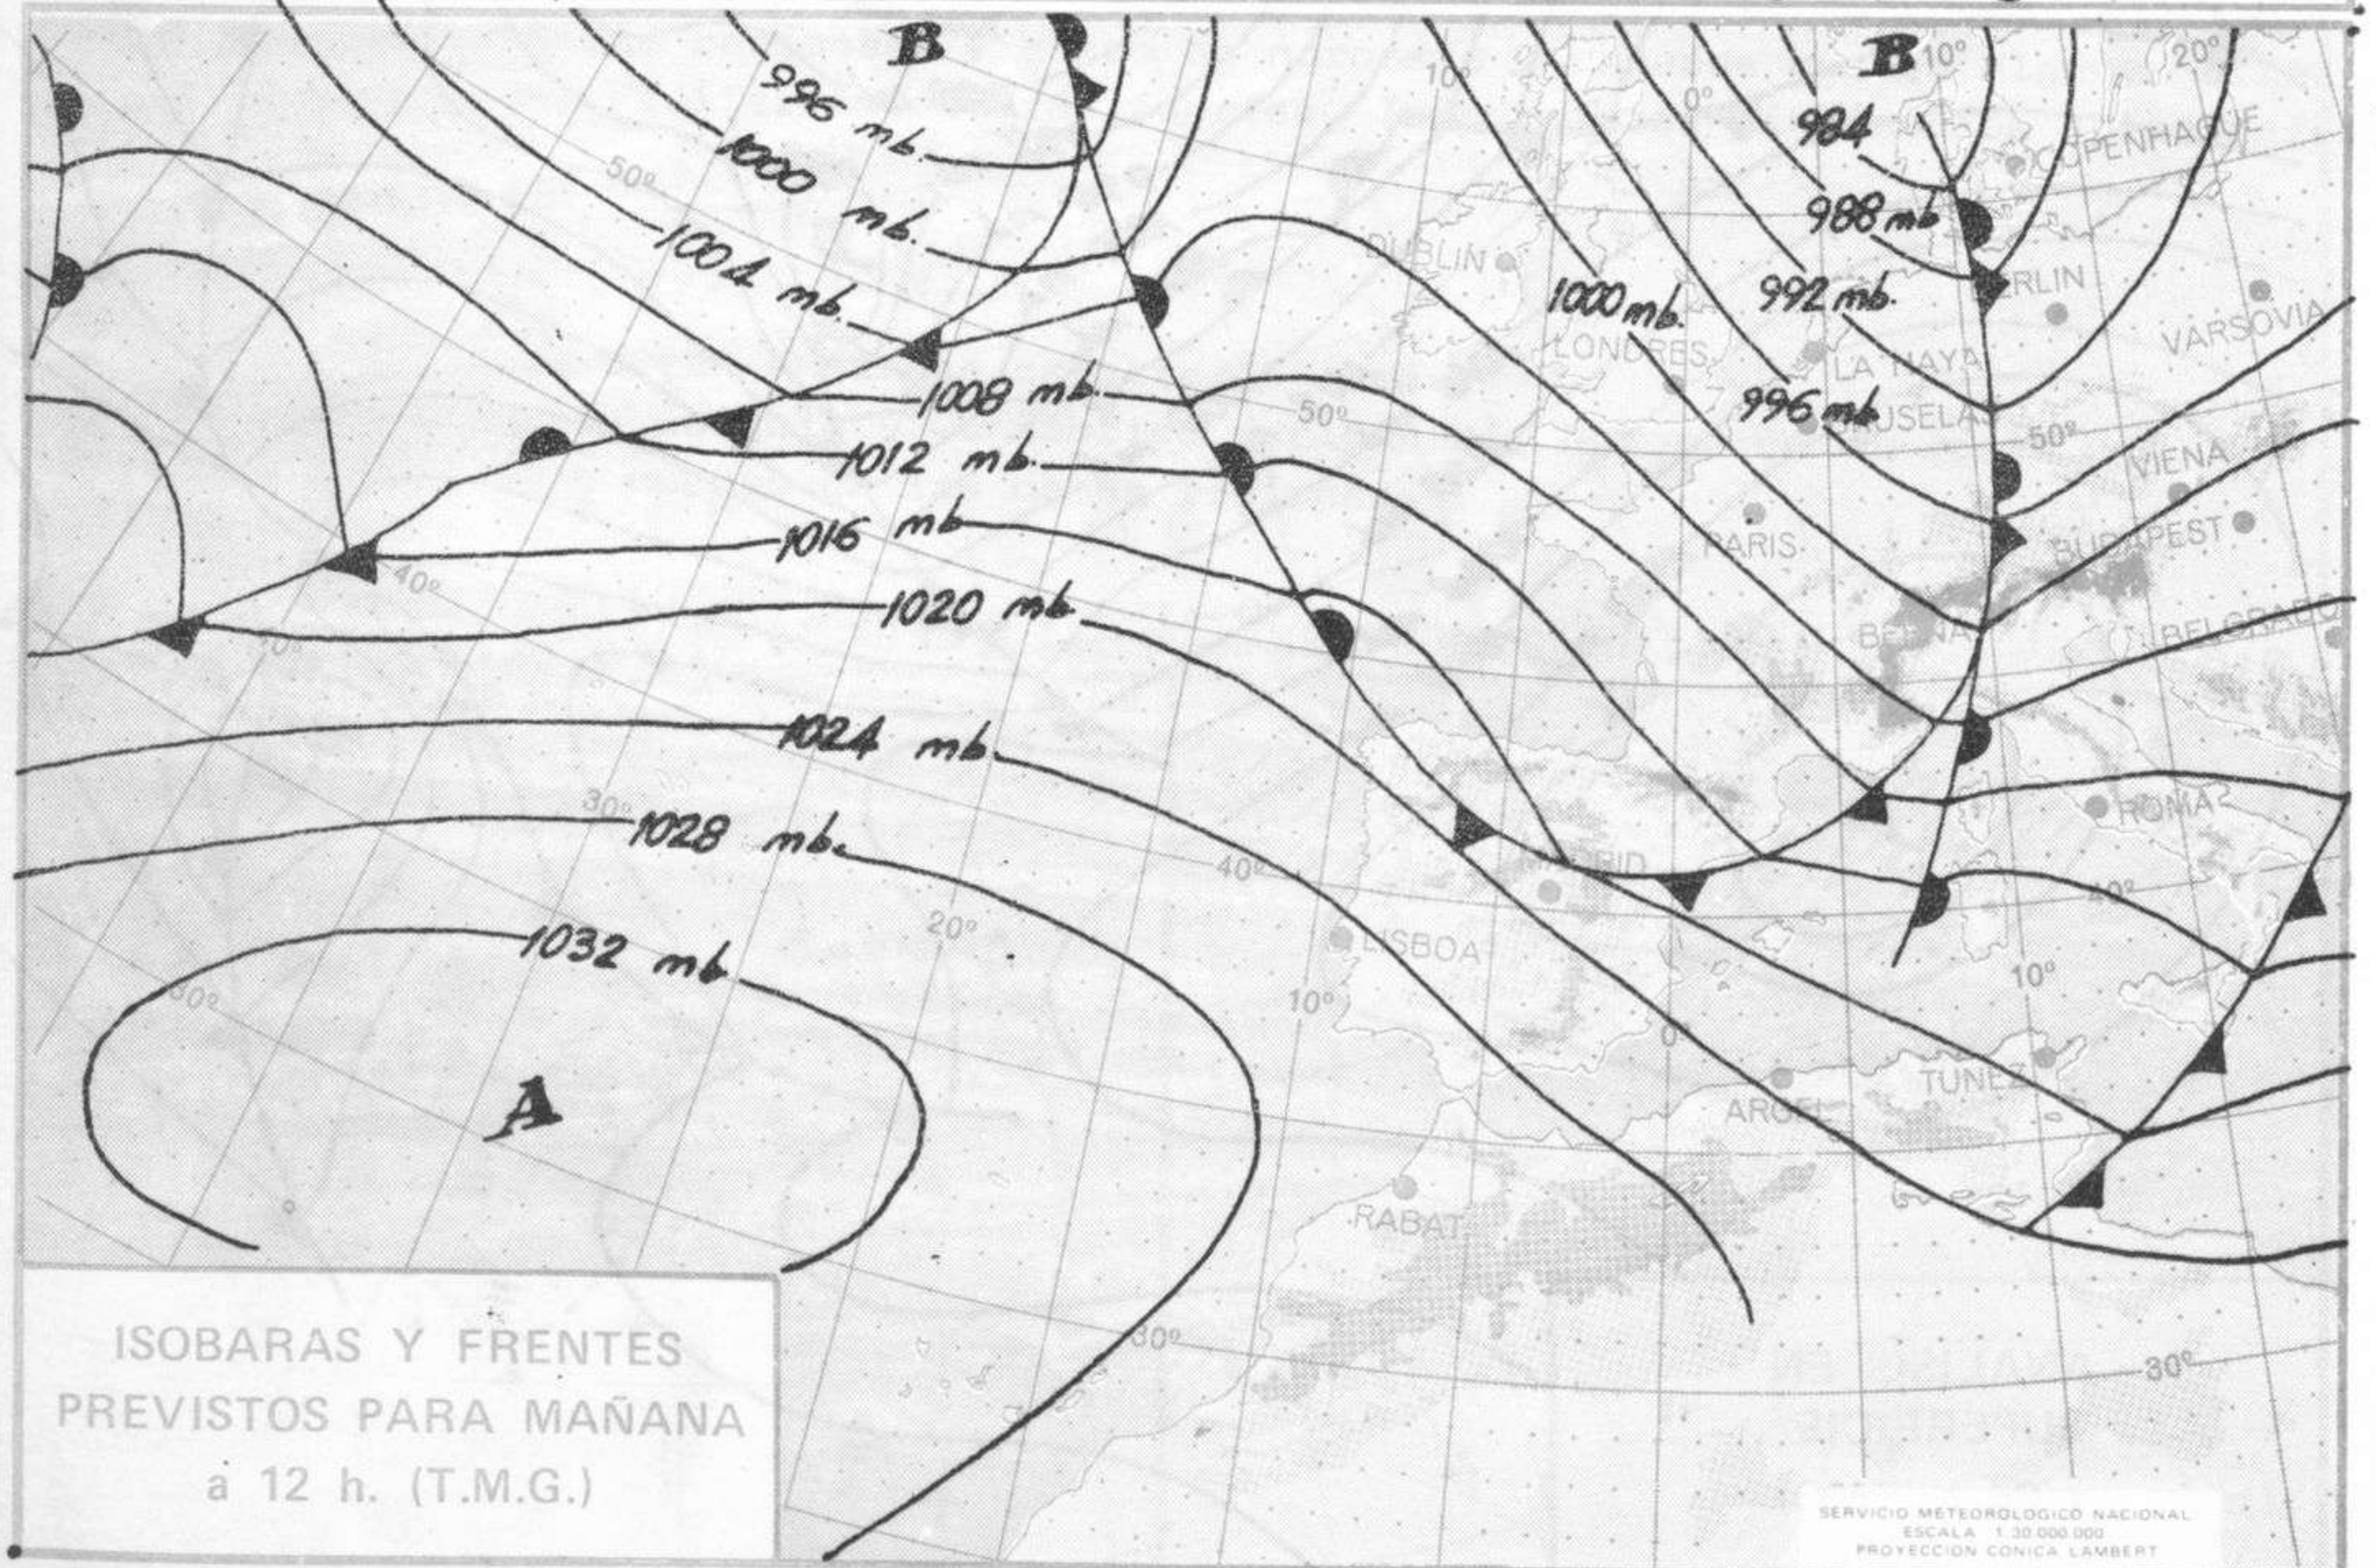

Estaciones	Temperaturas (°C)			Precipitación (l/m²)		Horas de sol ayer	Meteoros significativos			
	Máxima de ayer	Mínima de hoy	12 horas de hoy	06 ayer a 06 hoy	Hoy 06-12		18 horas de ayer	00 horas de hoy	06 horas de hoy	12 horas de hoy
Castellón de la Plana ...	18	4				6.3	☉		☾	
Valencia (A) ...	17	4	12			2.0	☉	☾	☉	☾
Valencia ...	19	7				6.1	☉		☉	
Alicante (A) ...	17	10	16			7.7	☉	☾	☉	☾
Alicante ...	17	9				7.8	☉		☉	
Murcia (A) ...	17	7	15			7.6	☉		☉	☉
Murcia ...	18	9	16			7.3	☉		☉	☉
Cartagena ...	17	8					☉		☉	
San Javier ...	17	8	16			3.2	☉		☉	☉
Sevilla (A) ...	16	6	12			8.0	☉	☾	☉	☾
Córdoba (A) ...	15	4	10				☉	☾	☉	☾
Jaén ...	12	5					☉		☉	
Granada (A) ...	14	3	9				☉	☾	☉	☾
Huelva ...	16	9				7.9	☉		☉	
Jerez de la Frontera (A) ...	X	6	12				☉	☾	☉	☾
Cádiz ...	15	10	13			7.2	☉		☉	☾
San Fernando ...	15	9	12			6.7	☉		☉	☾
Tarifa ...	16	11				5.6	☉		☉	
Málaga (A) ...	18	10	15			6.0	☉	☾	☉	☾
Almería (A) ...	19	10	17			6.5	☉	☾	☉	☾
Palma de Mallorca (A) ...	15	9	13	ip		3.7	☉	☾	☉	☾
Mahón (A) ...	15	7	11	16	ip	1.0	☉	☾	☉	☾
Ibiza (A) ...	17	7	15			6.0	☉	☾	☉	☾
Santa Cruz de Tenerife (A) ...	14	12	15	51		0.5	☉	☾	☉	☾
Santa Cruz de Tenerife ...			20							☉
Las Palmas (A) ...	21	14	20	ip		4.2	☉	☾	☉	☾
Fuerteventura (A) ...	20	X	19	6		3.0	☉	☾	☉	☾
Lanzarote (A) ...	20	14	20	ip		7.4	☉	☾	☉	☾
Ceuta ...	17	8				8.6	☉		☉	
Melilla ...	19	15				4.5	☉	☾	☉	☾