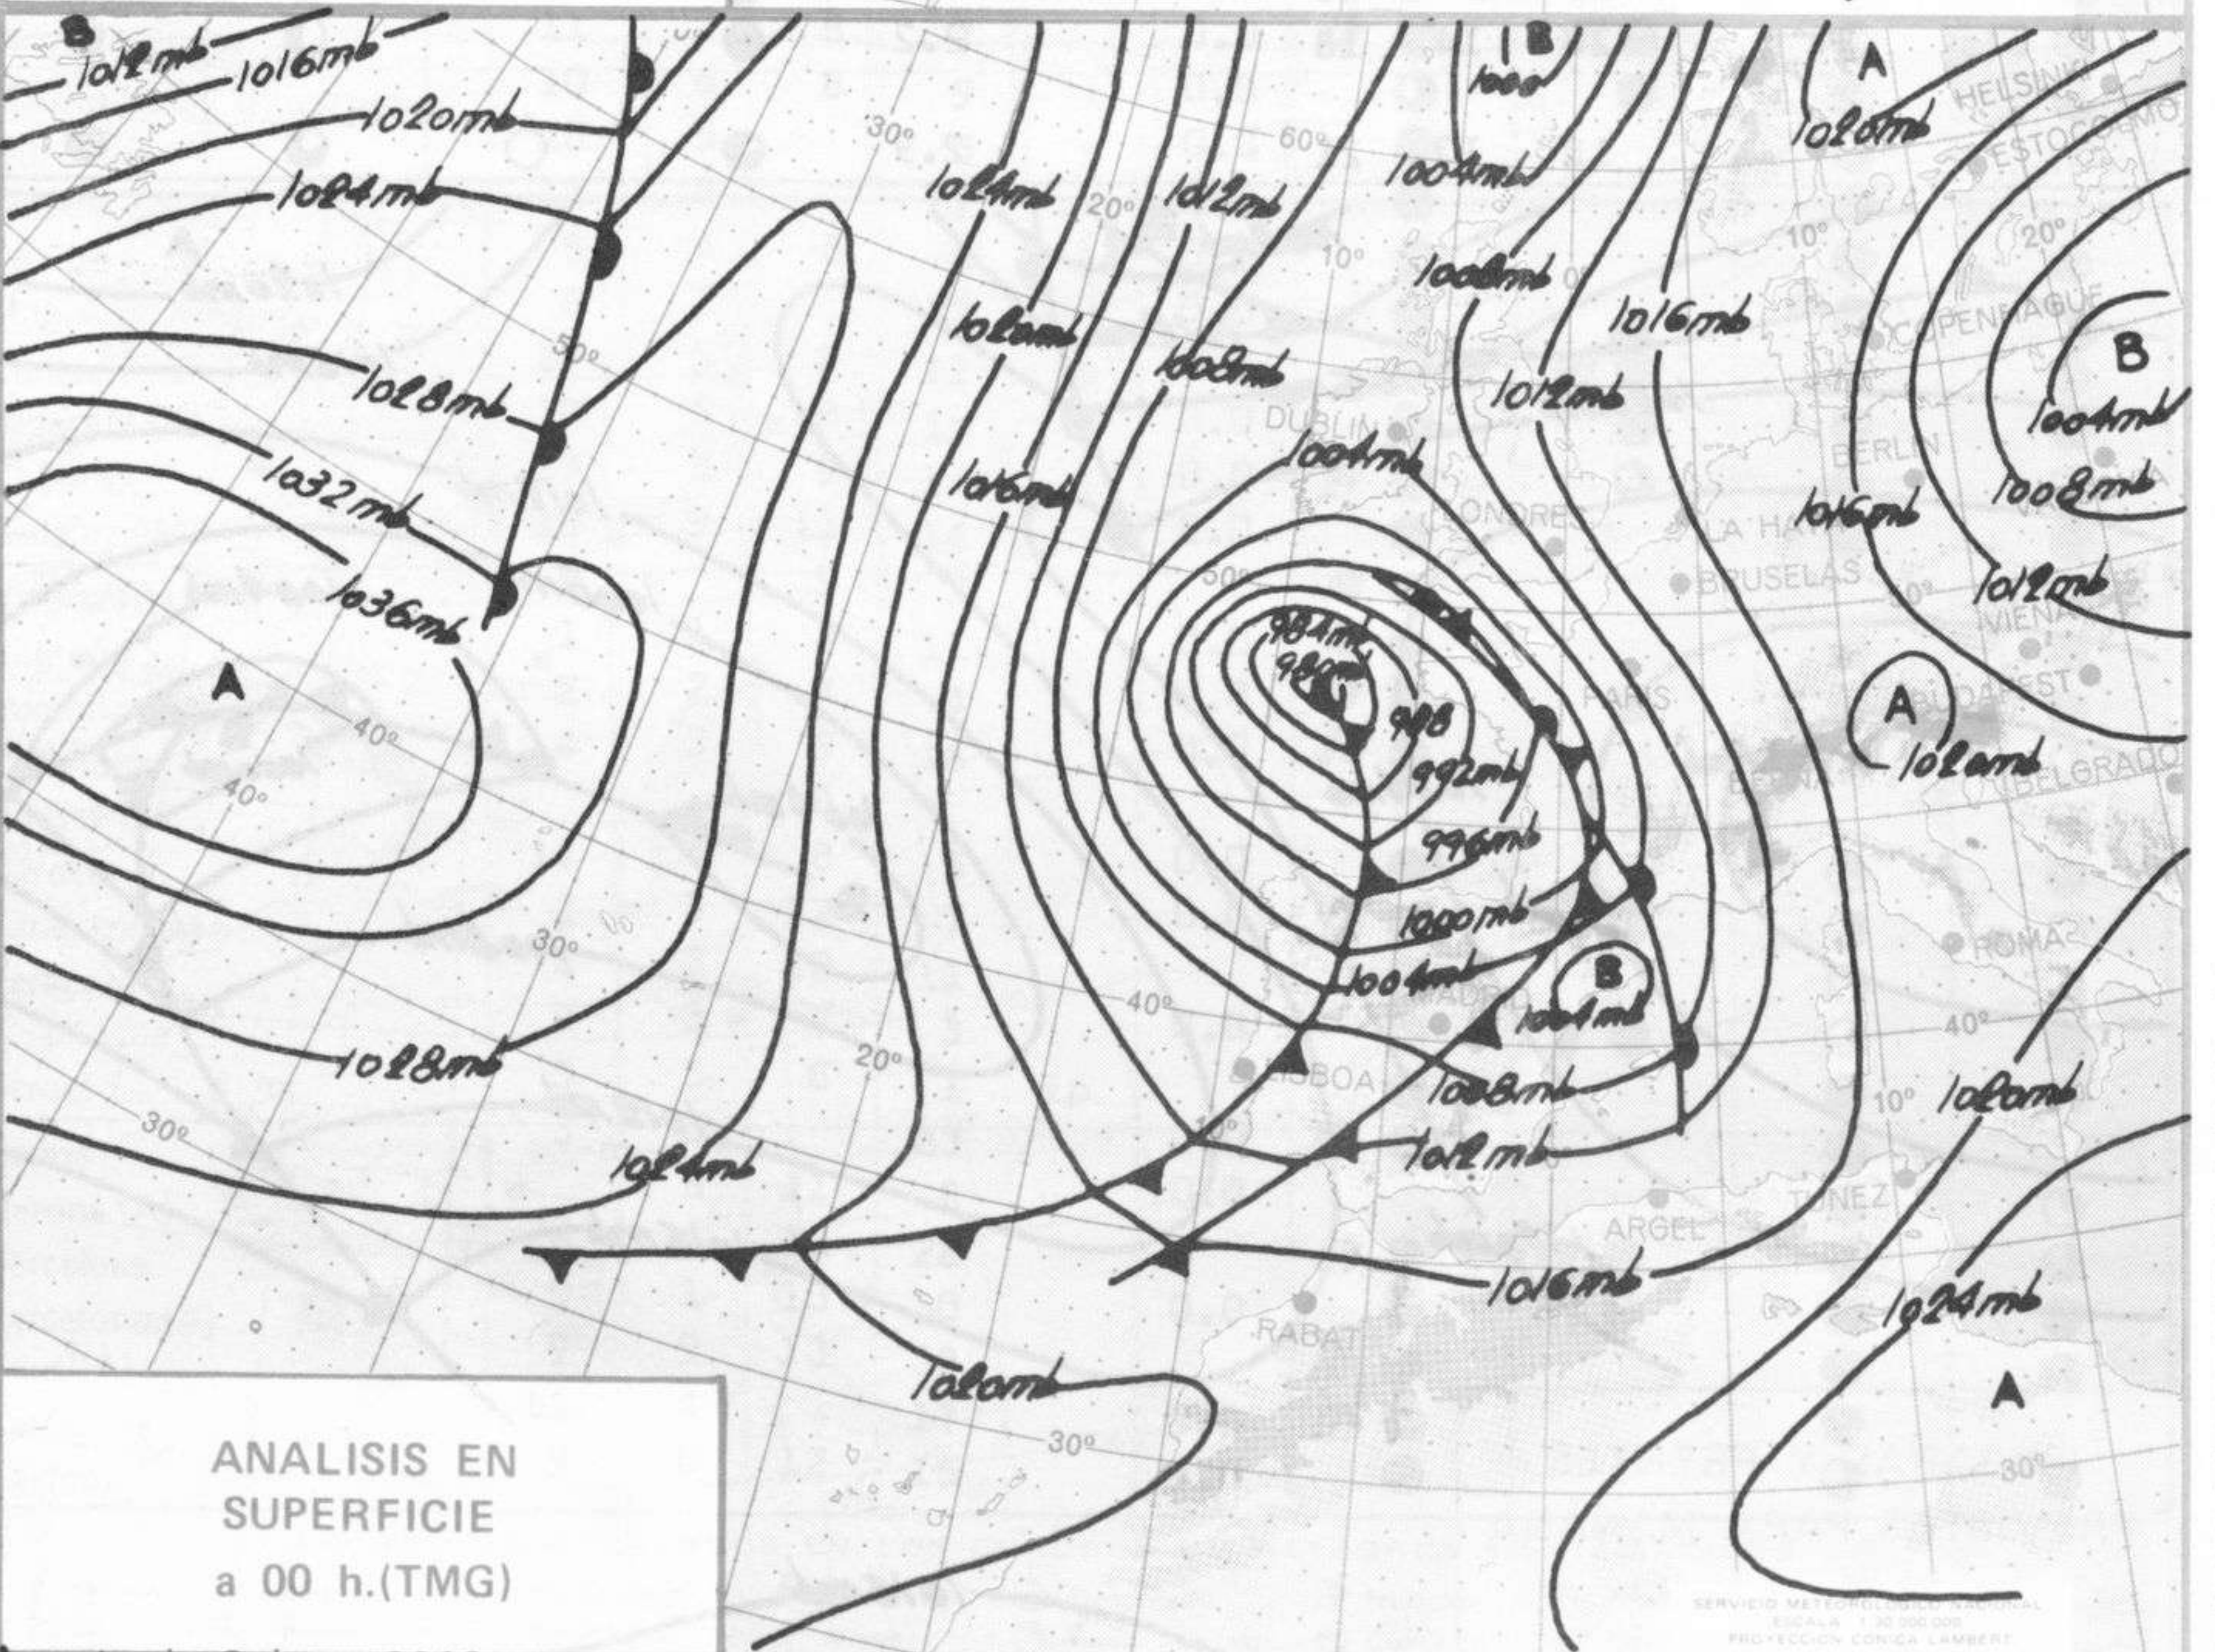

ANALISIS EN SUPERFICIE a 00 h.(TMG)