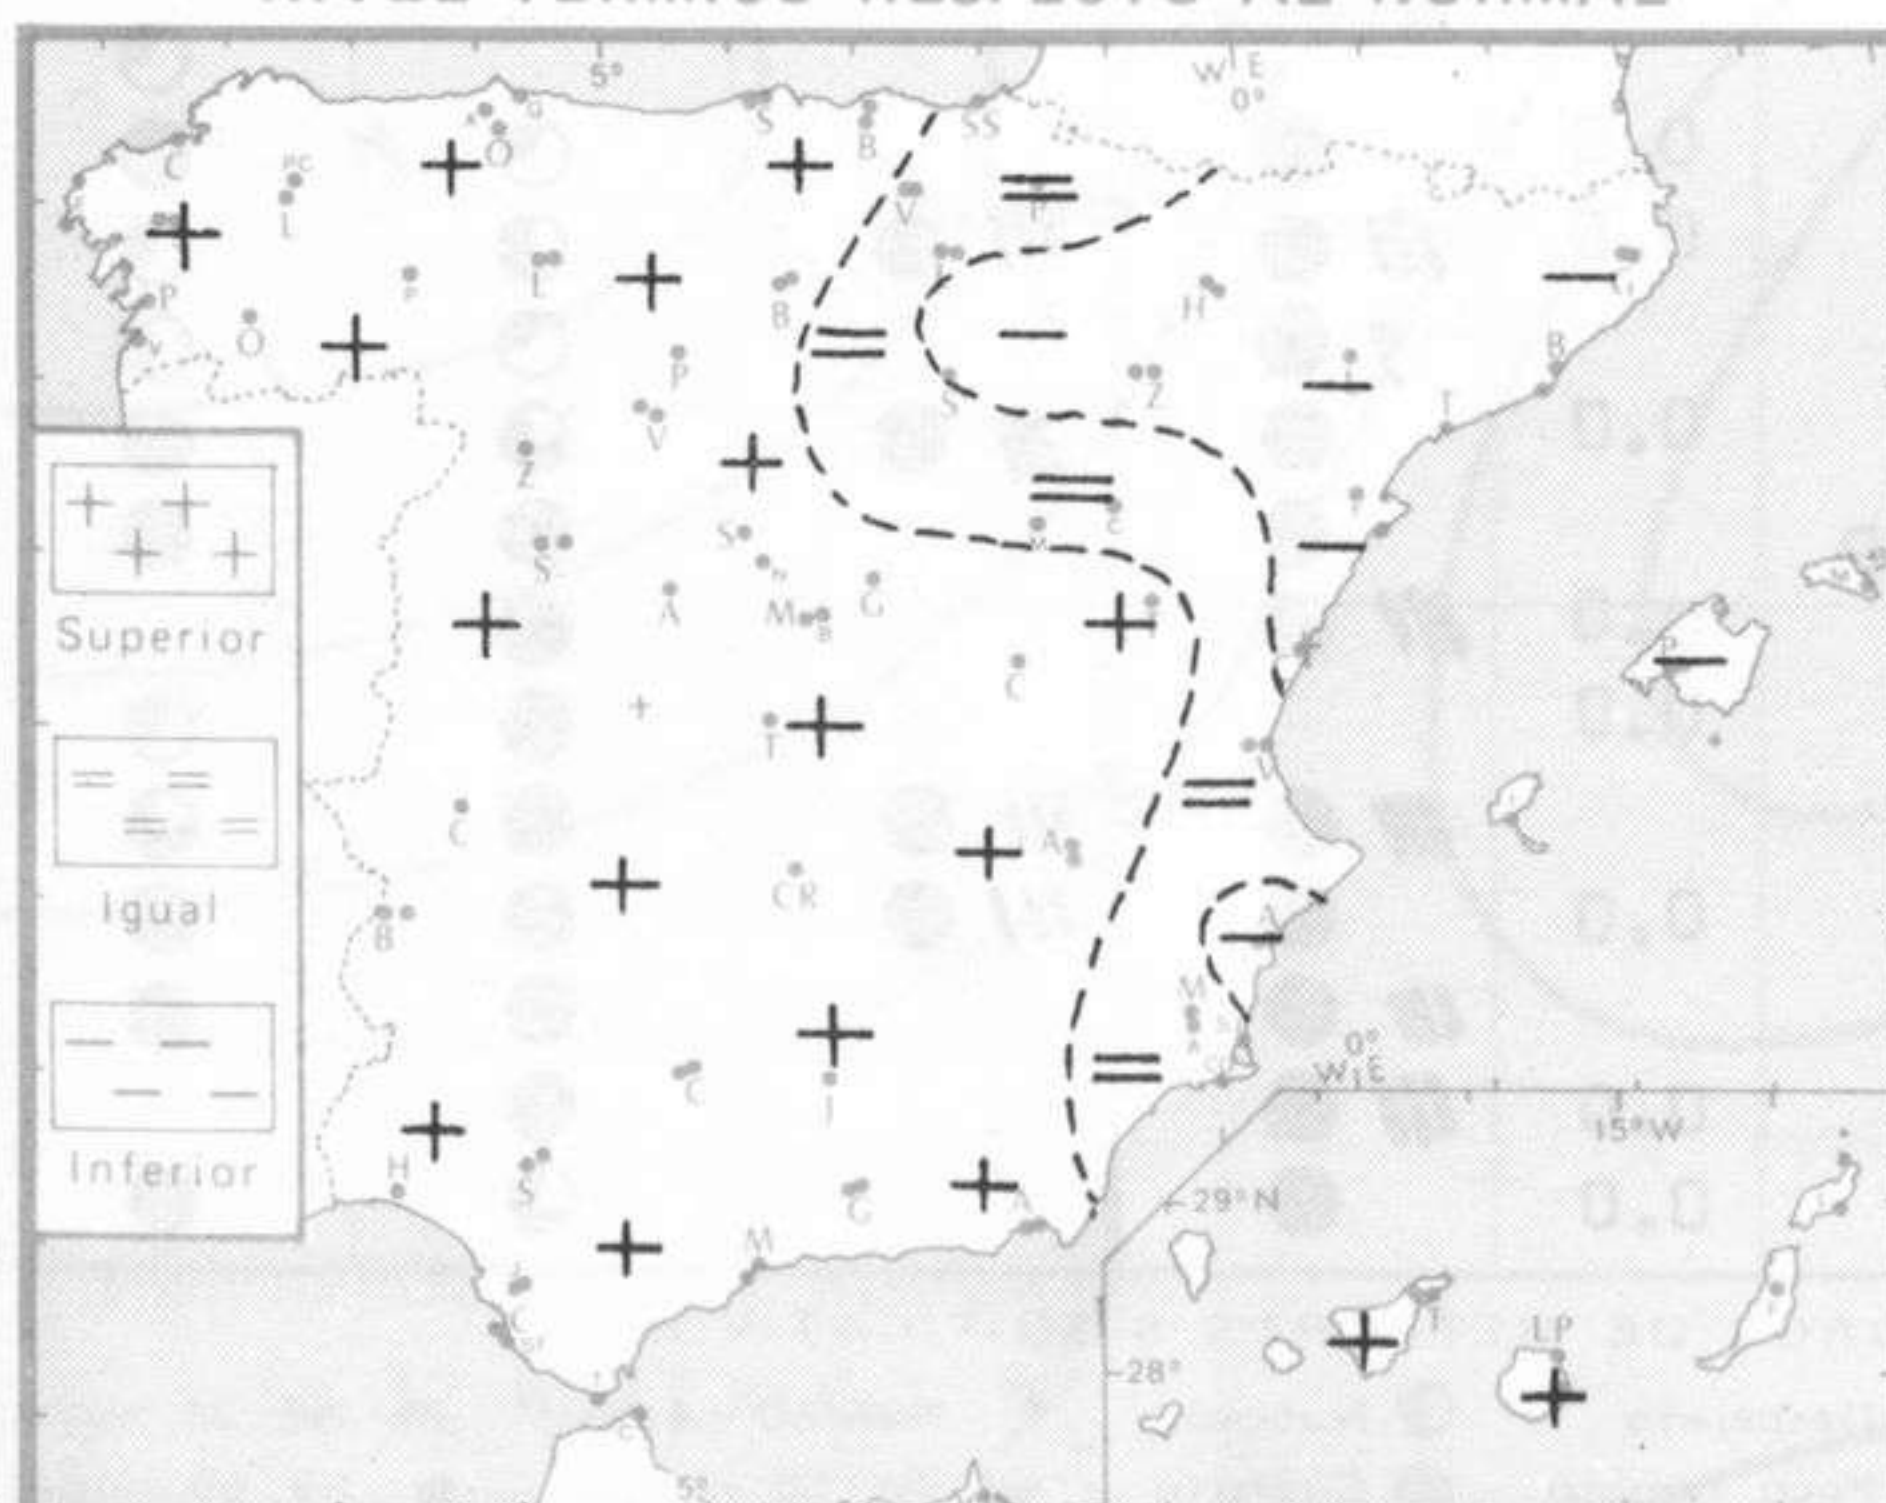

Nubosidad y precipitaciones: Excepto en el sureste se han registrado precipitaciones prácticamente en toda la Península y Baleares, siendo de nieve en alturas superiores a los 1.200 metros. Las cantidades medidas más importantes han correspondido a Galicia. Al amanecer había bancos de niebla en puntos de la cabecera del Ebro.

Vientos fuertes: Rachas de componente oeste localmente en la vertiente cantábrica y del oeste en Levante.

Temperaturas destacables: Las máximas de ayer entre capitales de provincia peninsulares se hallan comprendidas entre 1º en Logroño y los 17º en Cádiz y Almería; en Palma 10º; en ambas capitales canarias 21º. Las mínimas de hoy entre 1º de Logroño y los 13º de Cádiz y Almería; en Palma 8º; en Las Palmas 16º y en Santa Cruz de Tenerife 18º.

PRONOSTICO PARA MAÑANA:

En el Cantábrico, cabecera del Ebro y del Duero y sistema Central nubosidad abundante con chubascos frecuentes. En las demás regiones de España nubosidad variable con chubascos dispersos más frecuentes en el área mediterránea. Las precipitaciones serán de nieve en alturas superiores a los 900 metros. Descenso de las temperaturas.

TENDENCIA PARA LOS DIAS ...6 y 7.....:

Día 6: Continuará con análogas características.

Día 7: Chubascos en el Cantábrico, sur y sureste de la Península y en Baleares. Chubascos dispersos en las demás regiones.

NIVEL TERMICO RESPECTO AL NORMAL