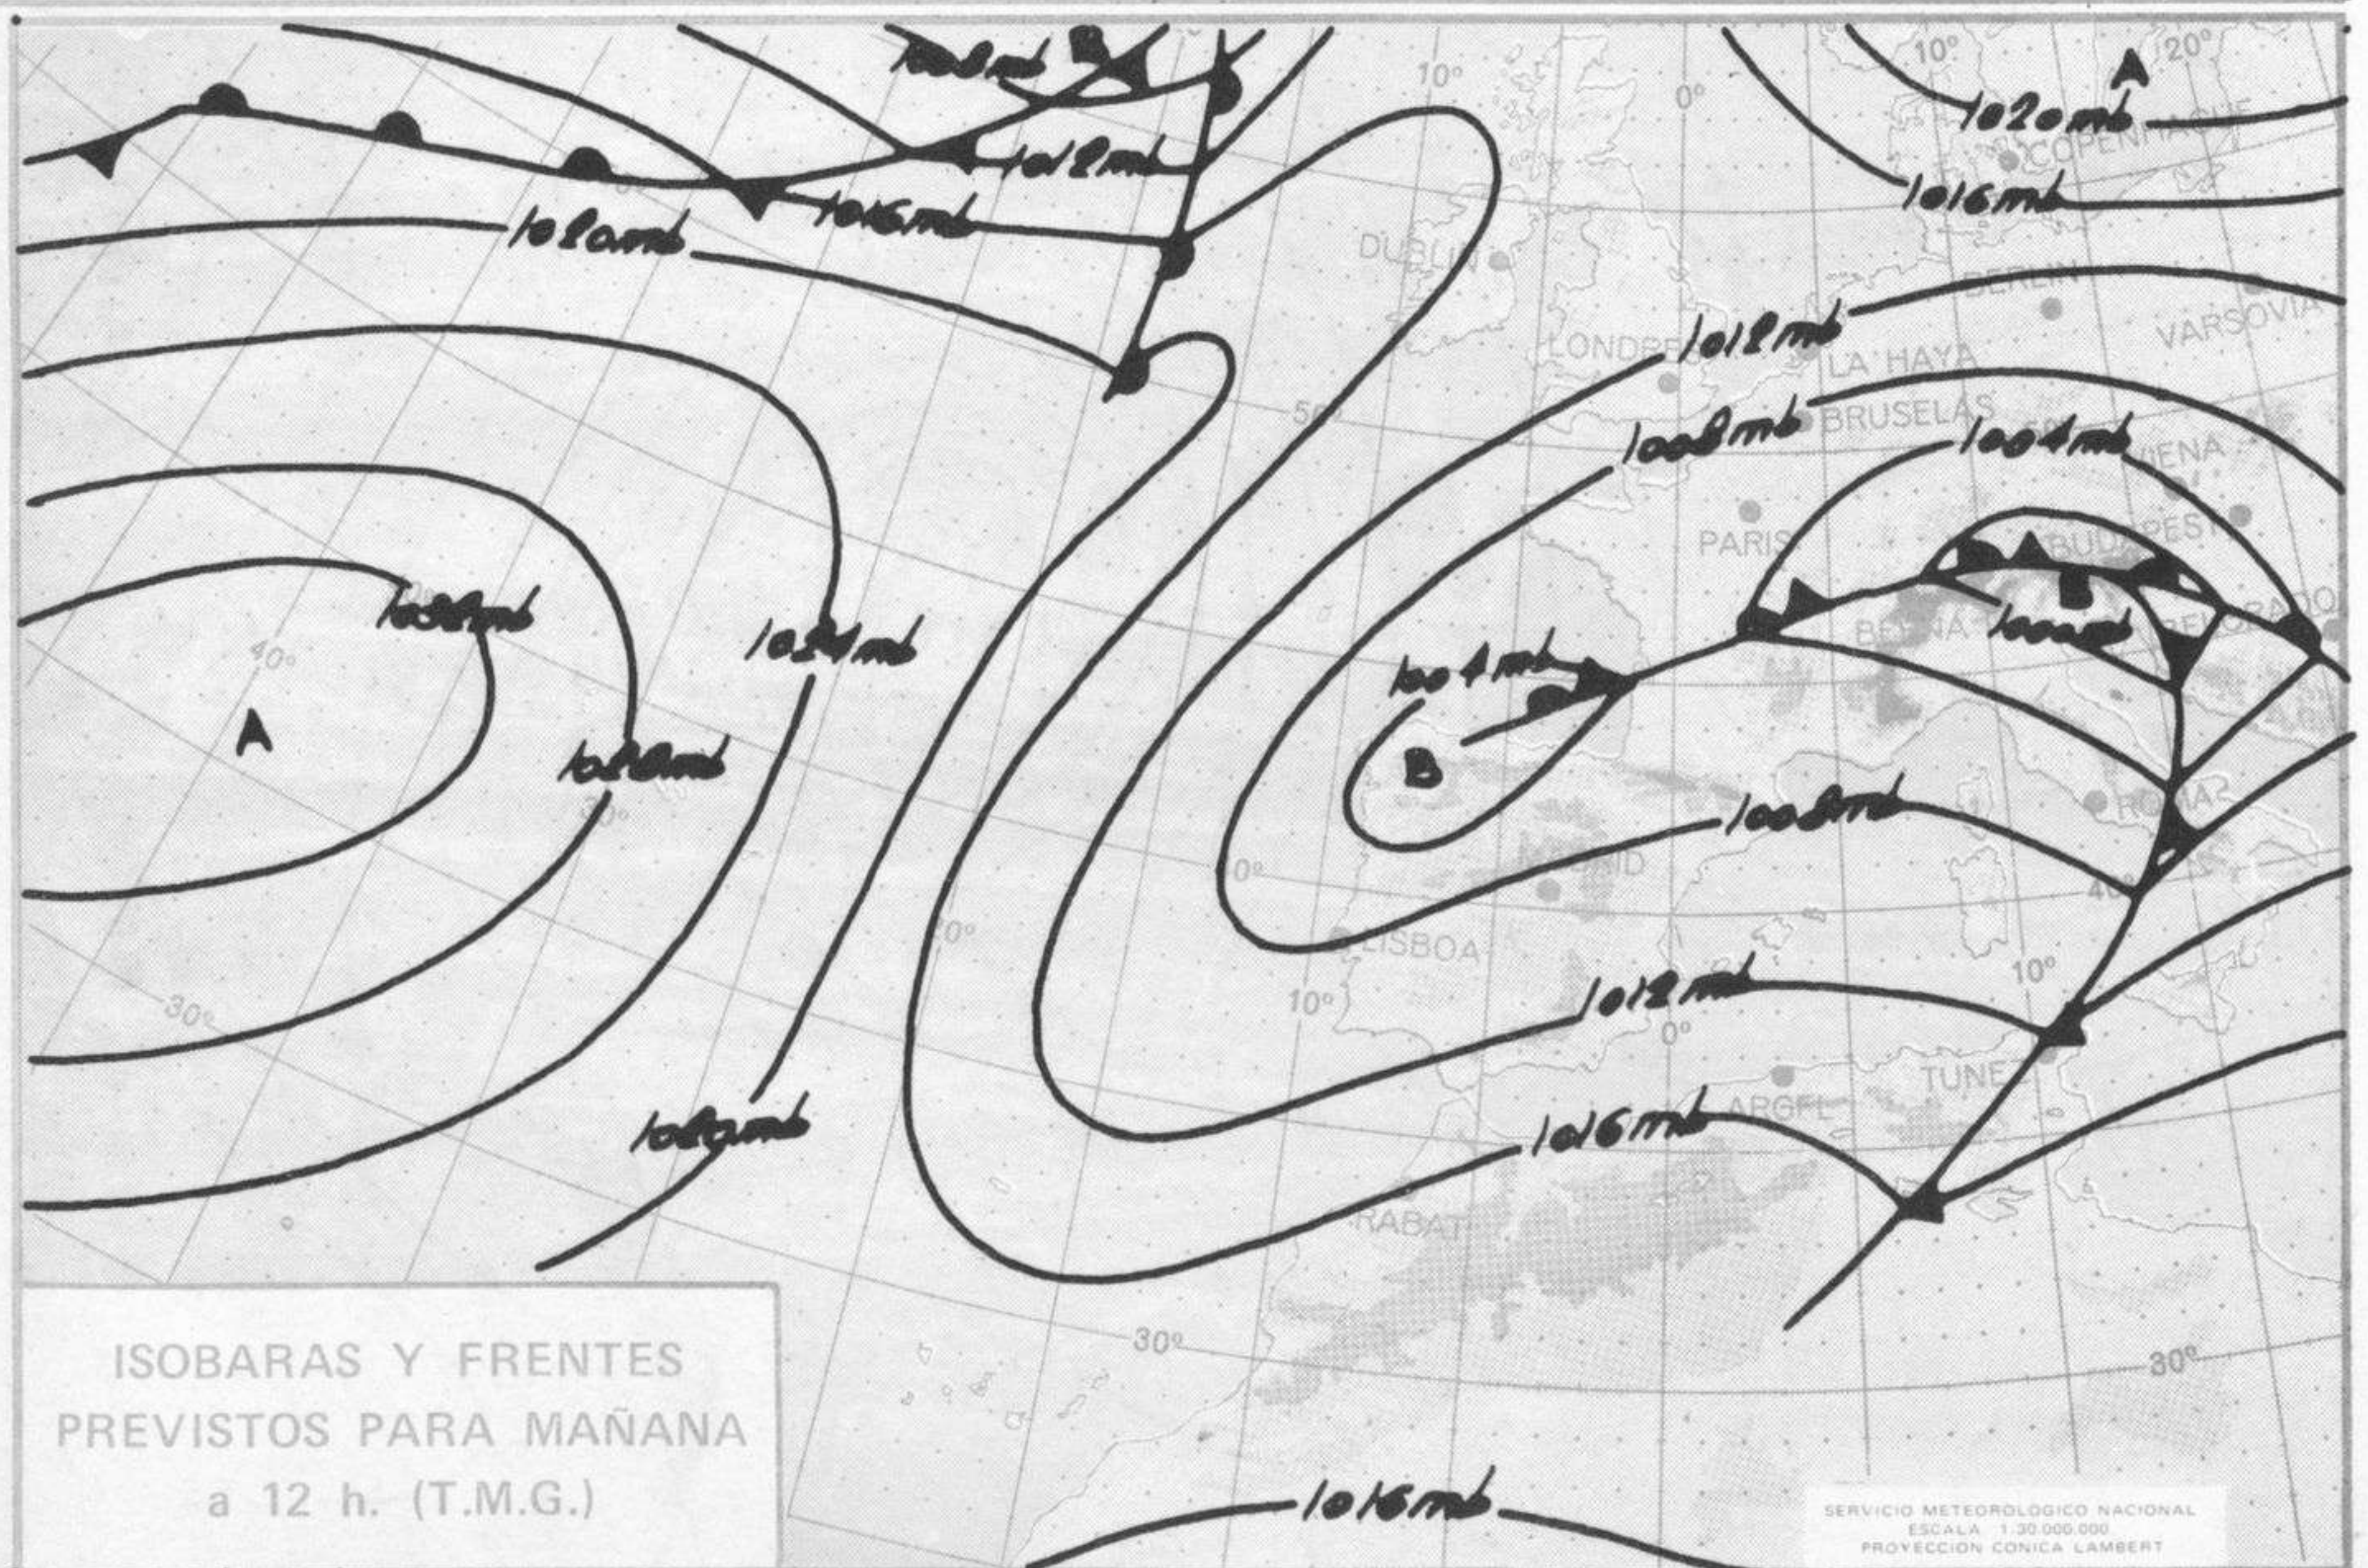

TOPOGRAFIA DE LA SUPERFICIE DE 500 mb. a 00 h. (T.M.G.)

Estaciones	Temperaturas (°C)			Precipitación (l/m²)		Horas de sol ayer	Meteoros significativos			
	Máxima de ayer	Mínima de hoy	12 horas de hoy	06 ayer a 06 hoy	Hoy 06-12		18 horas de ayer	00 horas de hoy	06 horas de hoy	12 horas de hoy
Castellón de la Plana ...	10	9	14	10		0.0	●		●	●
Valencia (A) ...	10	8	16	1		0.0	●	☉	☉	☉
Valencia ...	11	9		1		0.0	●		☉	
Alicante (A) ...	12	8	15	4	ip	0.0	●	☉	☉	●
Alicante ...	11	7		4		0.0	●		●	
Murcia (A) ...	13	10	13	ip		0.0	☉		☉	●
Murcia ...	13	7	14	ip	ip	0.0	●		☉	/// ●
Cartagena ...	13	12					●		●	
San Javier ...	18	8	13			0.2	●	☉	☉	●
Sevilla (A) ...	16	11	11	15	6	0.2	●	☉	●	/// ●
Córdoba (A) ...	15	8		14		0.2	☉	●	/// ●	
Jaén ...	15	7		ip		0.5	●		/// ●	
Granada (A) ...	16	X	7	X	8		●	☉	●	/// ●
Huelva ...		12		10					/// ●	
Jerez de la Frontera (A) ...	17	12	11	9	10		●	☉	/// ●	/// ●
Cádiz ...	17	13	12	5	12	0.1	●		/// ●	/// ●
San Fernando ...	16	13	12	6	15	0.0	●		/// ●	/// ●
Tarifa ...	13	15				2.0	●		●	/// ●
Málaga (A) ...	15		12		3		●	☉		/// ●
Almería (A) ...	13	13	15			3.8	●	☉	☉	●
Palma de Mallorca (A) ...	10	8	14	ip	2	0.0	●		●	●
Mahón (A) ...	9	9	13	ip	ip	1.5	●	●	●	☉
Ibiza (A) ...	13	12	15	ip		0.8	●	☉	☉	●
Santa Cruz de Tenerife (A) ...		12	15			3.3			●	●
Santa Cruz de Tenerife ...	21	18	20			2.0	☉	☉	☉	●
Las Palmas (A) ...	21	16	20			2.3	●	●	☉	●
Fuerteventura (A) ...	19	14	20			0.0	●		☉	●
Lanzarote (A) ...	20	14	18			2.2	●		☉	●
Ceuta ...								☉		●
Melilla ...	18	13	21			2.9	☉	☉	☉	●