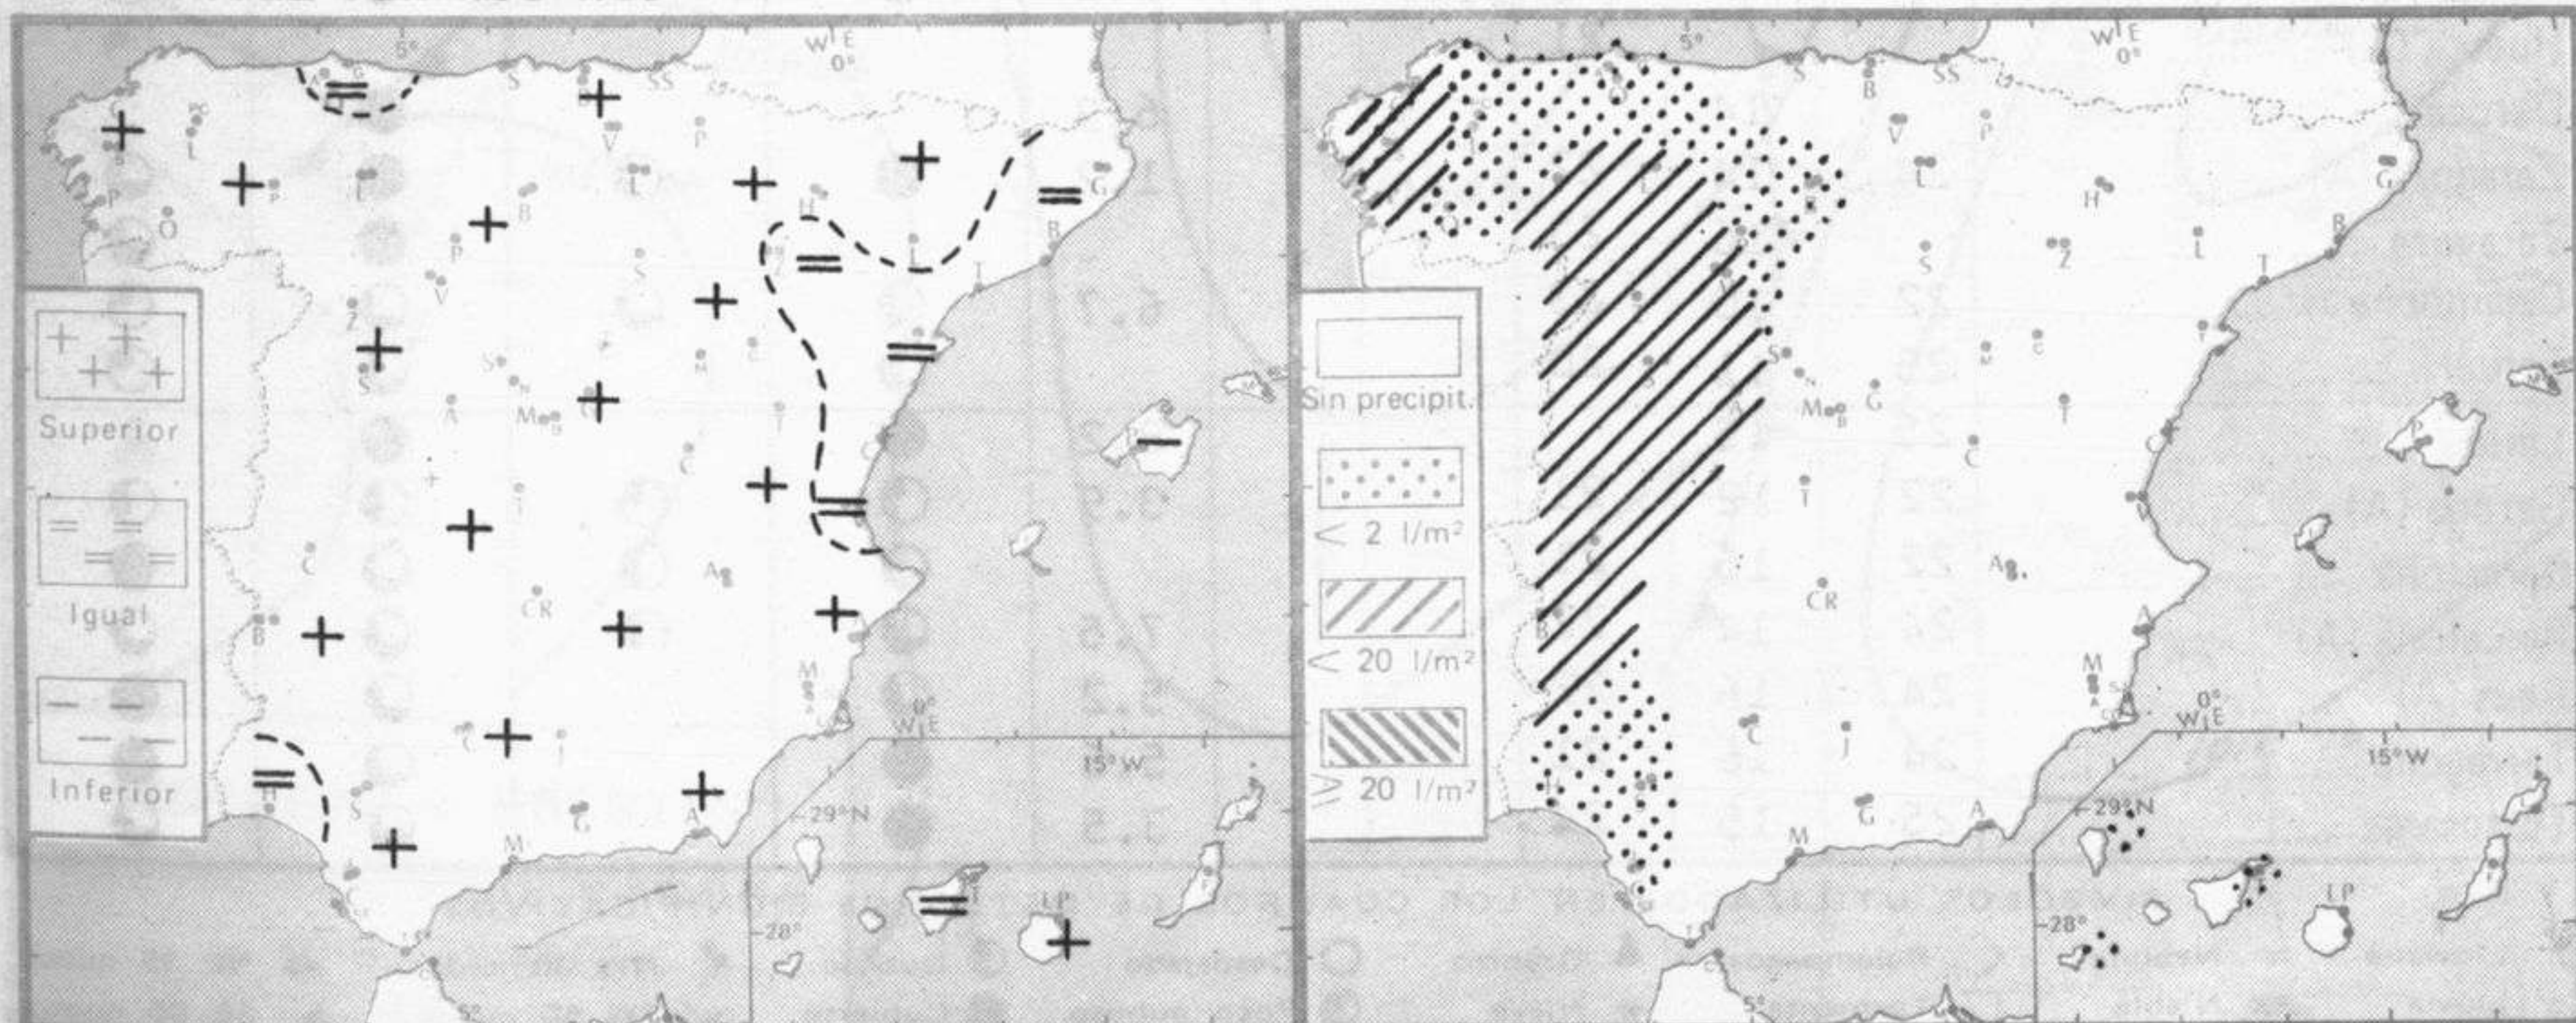

TIPO PASADO (de 12 horas de ayer a 12 horas, T.M.G., de hoy):

Nubosidad y precipitaciones: Durante la tarde de ayer el cielo permaneció parcialmente nuboso en todo el país con lluvias débiles en Galicia y en Canarias. En la noche pasada y la mañana de hoy ha habido chubascos en Galicia, Asturias, Duero y Extremadura con tormentas en Oviedo y Vigo y ha llovido débilmente en el bajo Guadalquivir. En el resto de España el cielo ha permanecido parcialmente nuboso.

Vientos fuertes: Se han registrado vientos fuertes del sur en el sistema Ibérico y del SW. en el golfo de Cádiz y alto Ebro del nordeste en Alicante.

Temperaturas destacables: Han predominado los valores medios superiores a los normales, con máximas de ayer oscilando entre 33º en Sevilla y 20º en Coruña y las mínimas de hoy entre 10º en Ciudad Real y 21º en Sevilla.

PRONOSTICO PARA MAÑANA:

En el Cantábrico parcialmente nuboso con vientos de componente sur, fuertes en algunas áreas. En las demás regiones nubes y claros con chubascos dispersos y riesgo de tormentas en la costa sur del Mediterráneo.

TENDENCIA PARA LOS DIAS ...12 y 13...:

Día 12: Continuará con análogas características.

Día 13: En la vertiente atlántica nubosidad variable con chubascos dispersos. En Canarias intervalos nubosos con alguna precipitación local. Poco nuboso en las demás regiones

NIVEL TERMICO RESPECTO AL NORMAL

AREAS CON PRECIPITACION (12 h. ayer a 12 h. hoy)