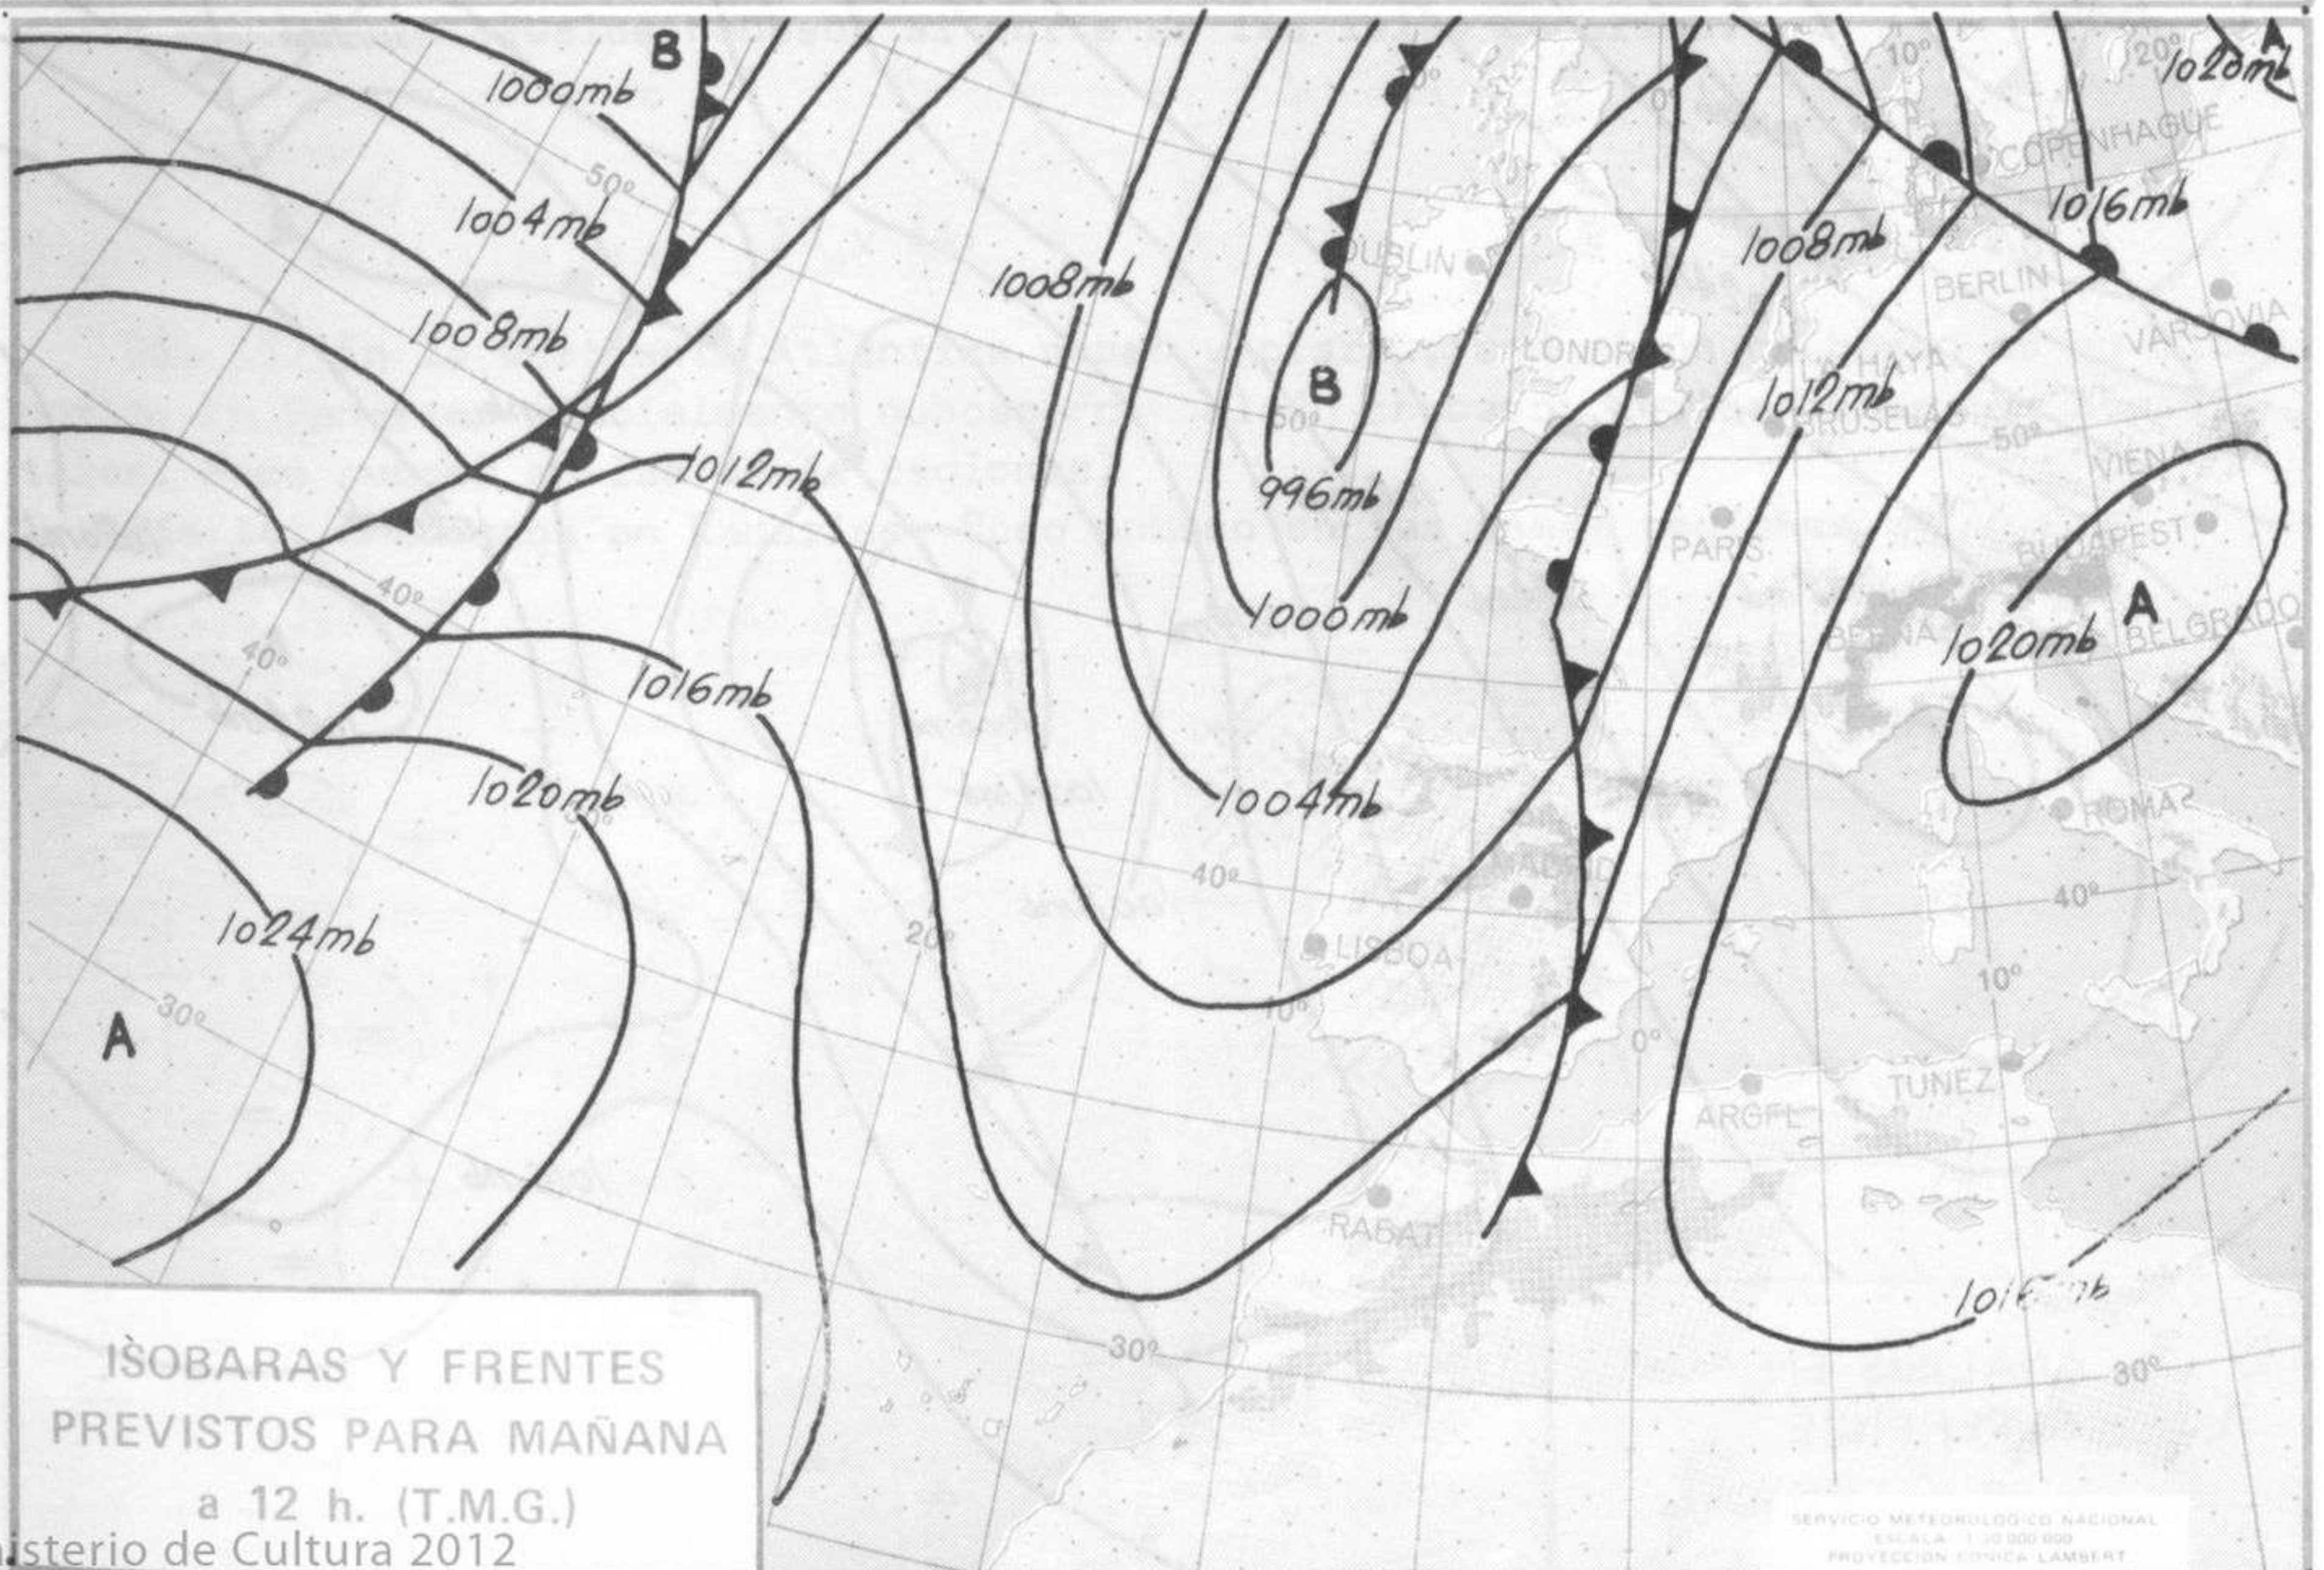

Estaciones	Temperaturas (°C)			Precipitación (l/m²)		Horas de sol ayer	Meteoros significativos			
	Máxima de ayer	Mínima de hoy	12 horas de hoy	06 ayer a 06 hoy	Hoy 06-12		18 horas de ayer	00 horas de hoy	06 horas de hoy	12 horas de hoy
Castellón de la Plana ...	24	16				6.8	●		☉	
Valencia (A) ...	24	16	22			4.8	●	☉	☉	☉
Valencia ...		17				6.0				
Alicante (A) ...	24	19	25			7.9	☉	☉	●	☉
Alicante ...	25	16				8.3	☉			
Murcia (A) ...	26	17	23			6.8	●		●	●
Murcia ...	25	18	23			6.5	☉			
Cartagena ...	22						●			
San Javier ...	23	21	22			5.7	●		●	☉
Sevilla (A) ...	33	21	26	ip	ip	7.0	☉	●	●	●
Córdoba (A) ...	32	19	28			8.7	●	☉	☉	☉
Jaén ...	28	17				8.8	☉			
Granada (A) ...	30	11	24			8.3	☉	●	☉	☉
Huelva ...	26	20		ip		5.0	●		●	
Jerez de la Frontera (A)	29	20	26				●	☉	●	●
Cádiz ...		20		ip		5.4			☉	
San Fernando ...	27	20	24	ip		6.2	●		☉	●
Tarifa ...	21	19				8.0	●		☉	
Málaga (A) ...	26	15	24			9.0	☉	●	●	☉
Almería (A) ...	30	17	28			8.5	☉	☉	☉	☉
Palma de Mallorca (A) ...	25	11	24			9.2	☉	☉	☉	●
Mahón (A) ...	22	16	21			8.5	☉	☉	☉	●
Ibiza (A) ...	25	20	23			6.1	☉	☉	☉	●
Santa Cruz de Tenerife (A)...	19	14	19	X		3.4	●	☉	☉	☉
Santa Cruz de Tenerife ...	25		25	1			●	☉		☉
Las Palmas (A) ...	27	21	25			3.7	●	☉	☉	☉
Fuerteventura (A) ...	28	19	25			5.8	●		☉	●
Lanzarote (A) ...	28	19	25			6.9	☉		☉	☉
Ceuta ...		12				0.0			●	
Melilla ...		20	22			6.3			●	●