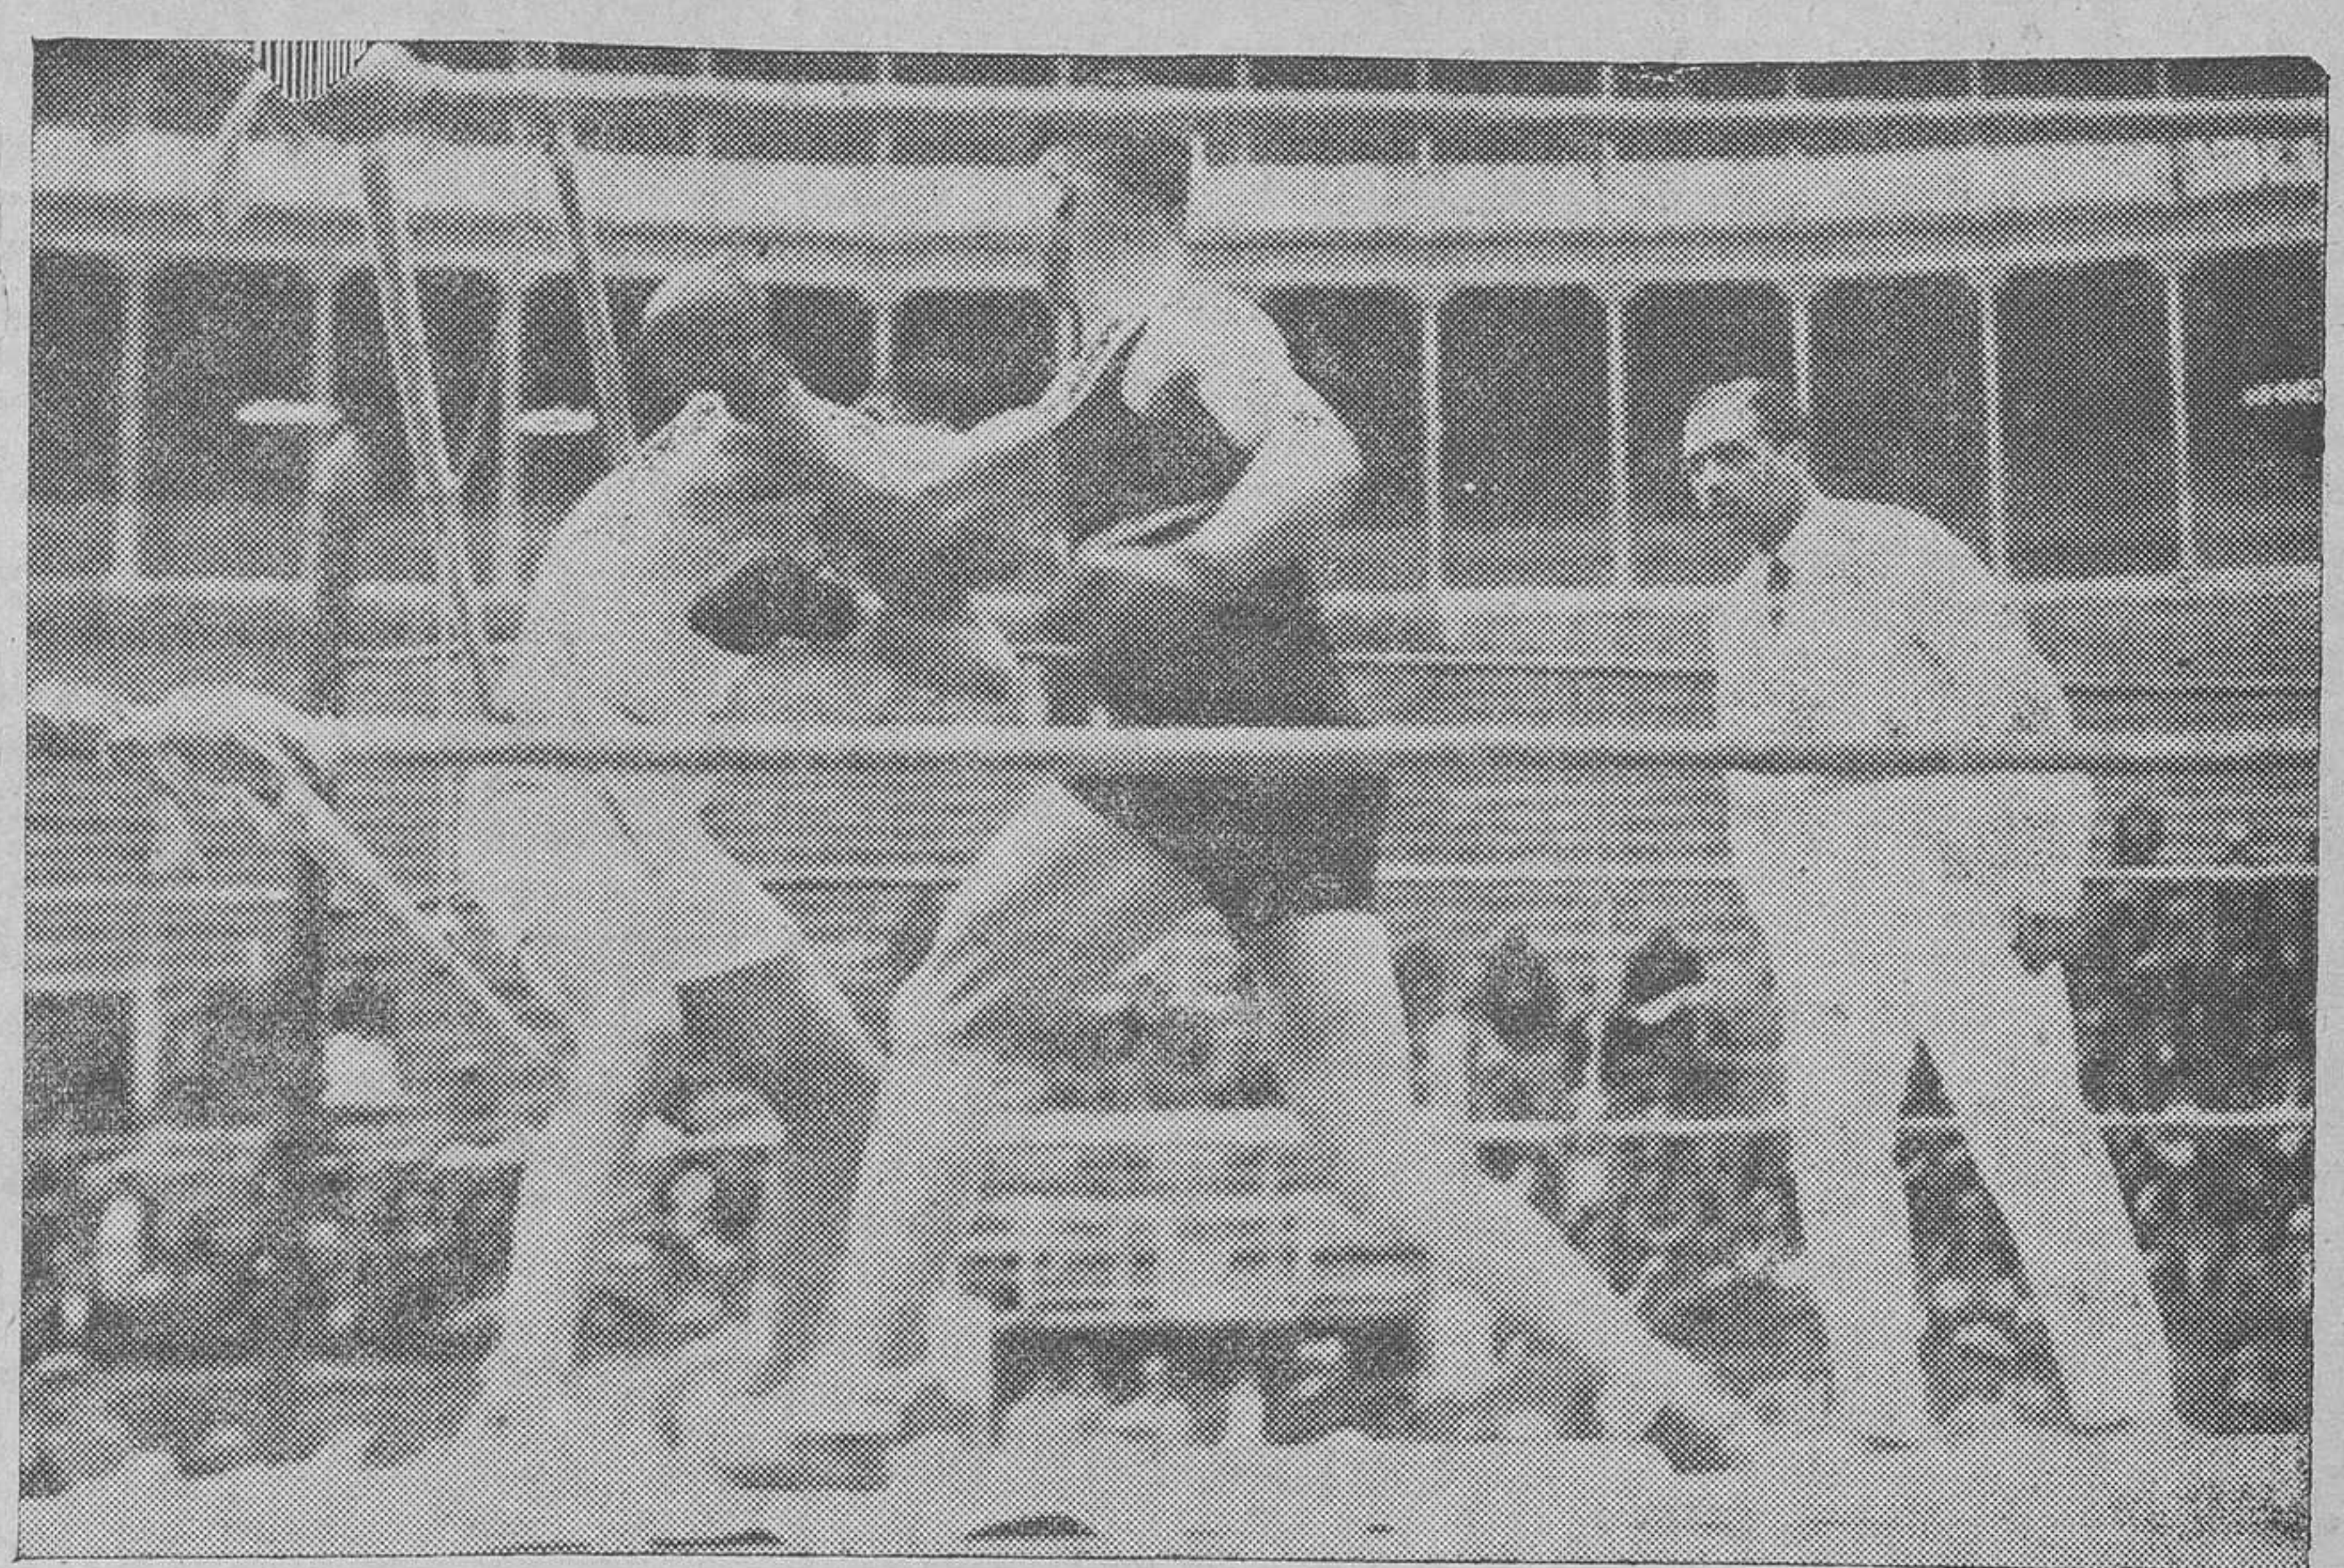

Del campeonato amateur de boxeo

Un momento del match entre Manuel Salom y Vicente Ferragud

La rápida acometida de Olivares y sus compañeros. Los goals fueron marcados por Olivares, en pase de Crespo, el primero, a los 10 minutos; a los 19, Olivares el segundo, de cabezazo a un centro de Ibarrran; el tercero, el mismo Olivares, rematando un matemático pase de Crespo, y por no ser menos, éste hizo el cuarto a los 32 minutos, en jugada personal, y Albéniz el quinto, antes de llegar al descanso. En la segunda parte, confiaronse los alaveses por tener el triunfo asegurado, trascurriendo el juego de forma insulsa, y marcando el Alavés un solo goal, gracias a Albéniz, en un servicio de Olivares. Distinguiéronse, por el Oviedo, Abdón, Tomás, Tamargo y Fernández, y por el Alavés, el trío defensivo, Albéniz, Antero, y sobre todos Olivares. Escartín arbitró sin dificultad. Los equipos fueron: Oviedo: Oscar, Caliche, Trucha, Abdón, Tomás, Angel, Tamargo, Barril, Urrutia, Polón y Fernández. D. Alavés: Beristain, Reiso, Quicoeas, Rey, Antero, Urquidí, Modesto, Crespo, Olivares, Albéniz e Ibarrran.