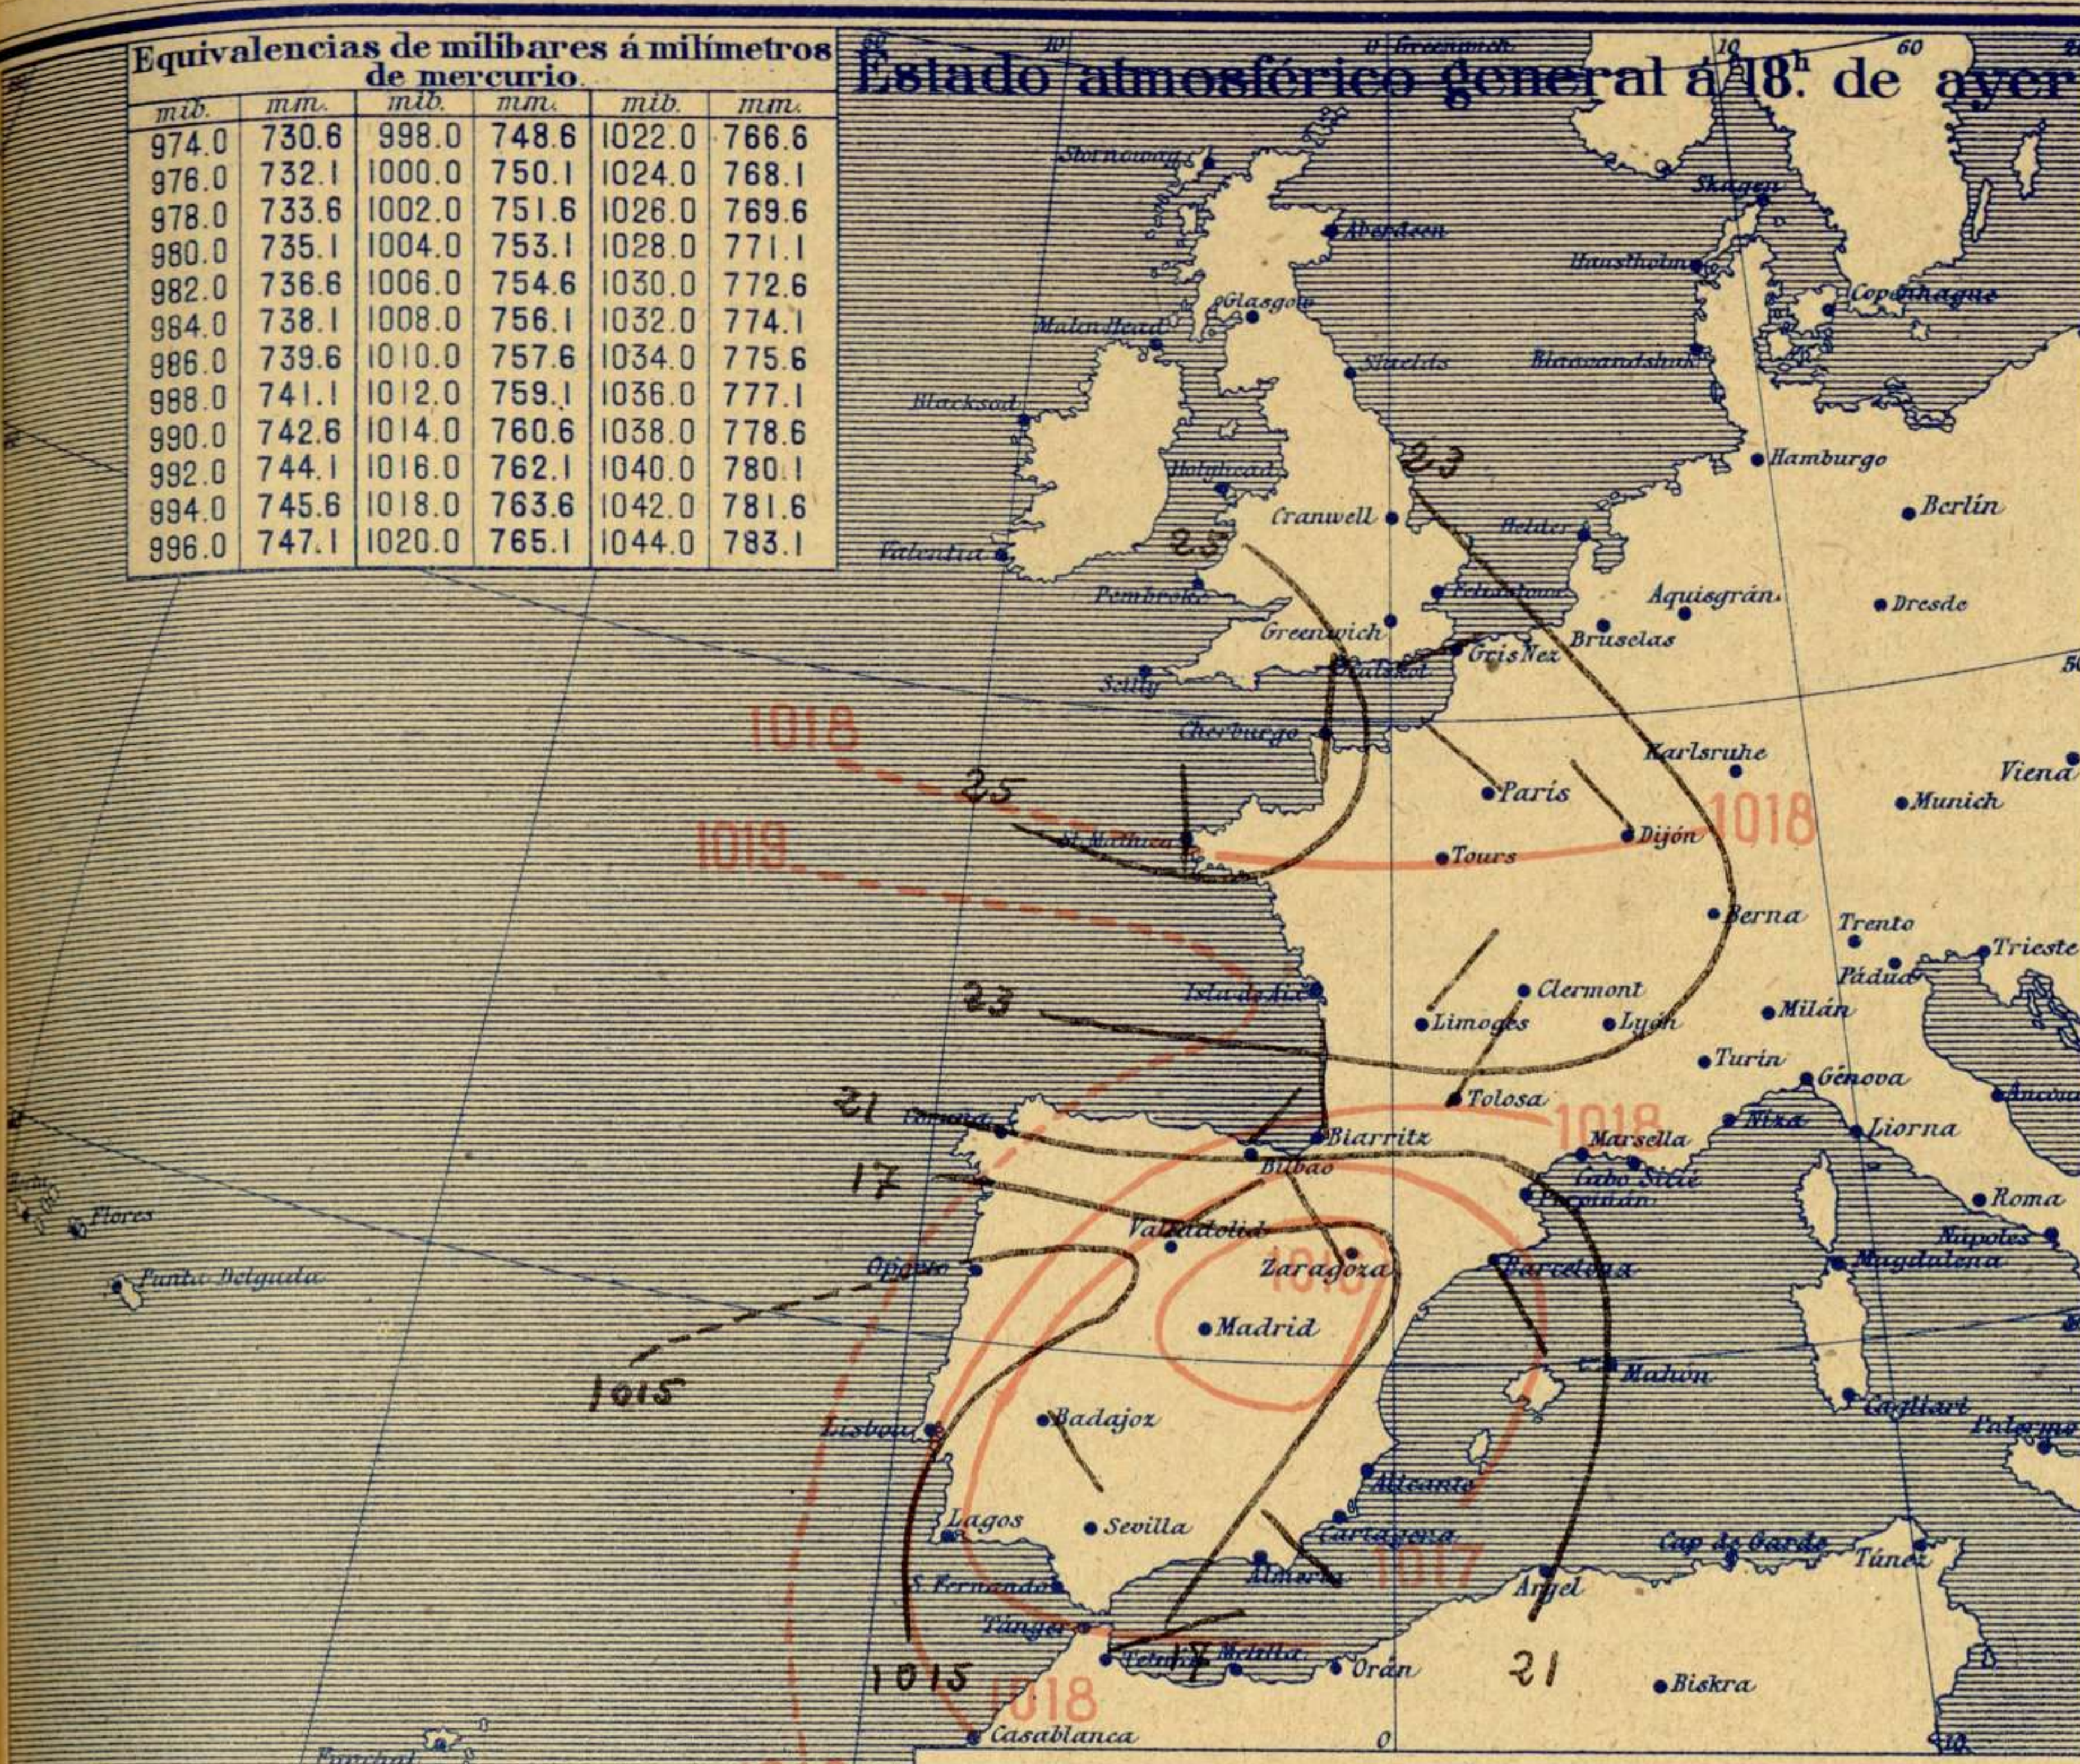

Equivalencias de milibares á milímetros de mercurio.

mib.	mm.	mib.	mm.	mib.	mm.
974.0	730.6	998.0	748.6	1022.0	766.6
976.0	732.1	1000.0	750.1	1024.0	768.1
978.0	733.6	1002.0	751.6	1026.0	769.6
980.0	735.1	1004.0	753.1	1028.0	771.1
982.0	736.6	1006.0	754.6	1030.0	772.6
984.0	738.1	1008.0	756.1	1032.0	774.1
986.0	739.6	1010.0	757.6	1034.0	775.6
988.0	741.1	1012.0	759.1	1036.0	777.1
990.0	742.6	1014.0	760.6	1038.0	778.6
992.0	744.1	1016.0	762.1	1040.0	780.1
994.0	745.6	1018.0	763.6	1042.0	781.6
996.0	747.1	1020.0	765.1	1044.0	783.1

Estado atmosférico general á 18^h de ayer

Temperaturas extrema y Lluvia

Estaciones	Temperaturas		Lluvia
	Max	Minima	
La Coruña	24	14	
Santiago			
Pontevedra	30	23	
Lugo			
Orense	34	13	
Gijón	21	15	ip
Oviedo	23	15	
Santander	23	16	
Bilbao	34	13	
San Sebastián	22	13	
León	23	11	
Zamora	24	15	
Palencia	31	14	
Burgos	25	12	
Soria	31	13	
Valladolid	31	15	
Salamanca	32	15	
Avila		17	
Segovia	34	14	
Madrid	32	18	ip
Toledo	35	21	ip
Guadalajara	33	17	
Cuenca	31	14	ip
Ciudad Real	34	16	ip
Albacete			
Cáceres	37	20	
Badajoz	35	20	
Vitoria			
Logroño	29	12	
Pamplona			
Huesca	31	18	
Zaragoza	29	16	
Lérida			
Gerona			
Barcelona	25	22	
Tarragona	25	22	
Tortosa			
Teruel	32	14	
Castellón	27	22	
Valencia	28	22	
Alicante	29	20	
Murcia	30	17	ip
Sevilla			
Córdoba	31	19	
Jaén	31	19	
Baeza	29	18	ip
Granada	28	15	ip
Huelva			
San Fernando	27	19	
Algeciras			
Málaga	27	19	
Almería	28	31	1
Palma	30	20	
Mahón	30	21	
Las Palmas			
Laguna			
Izaña	22	15	
Tetuán	24	18	
Melilla			
Tánger			

Tiempo probable

EN LAS REGIONES

I
II
III
IV
V
VI
VII
VIII
IX
X
XI
XII

Vientos flojos de dirección variable y buen tiempo.

Estado General

Sobre el Atlántico, lejos de Europa se hallan las presiones débiles y en Francia aparece colocado el centro de un anticiclón poco intenso. El tiempo es bueno en España.

Observaciones en Madrid de 18^h del día 30 á 13^h del día 31

PARQUE DEL RETIRO (Altitud 667 m.)

Horas	Barómetro		Temperatura C.	Humedad %	Viento Dirección	Viento F.ª	Lluvia mm	Nieve	Estado del Cielo	Notas	Horas de insolación
	mm	milibares									
18	705,8	941,0	25,9	45	Cal	0			Nub²		8-35
1	707,4	943,1	20,6	61	Cal	0	ip		Nub²		31,8
7	708,4	944,5	19,7	79	NE	1			Dp²		17,6
13	708,0	943,9	29,0	39	Cal	0			Dp²		29,2
											15,3
											22,8
											705,9