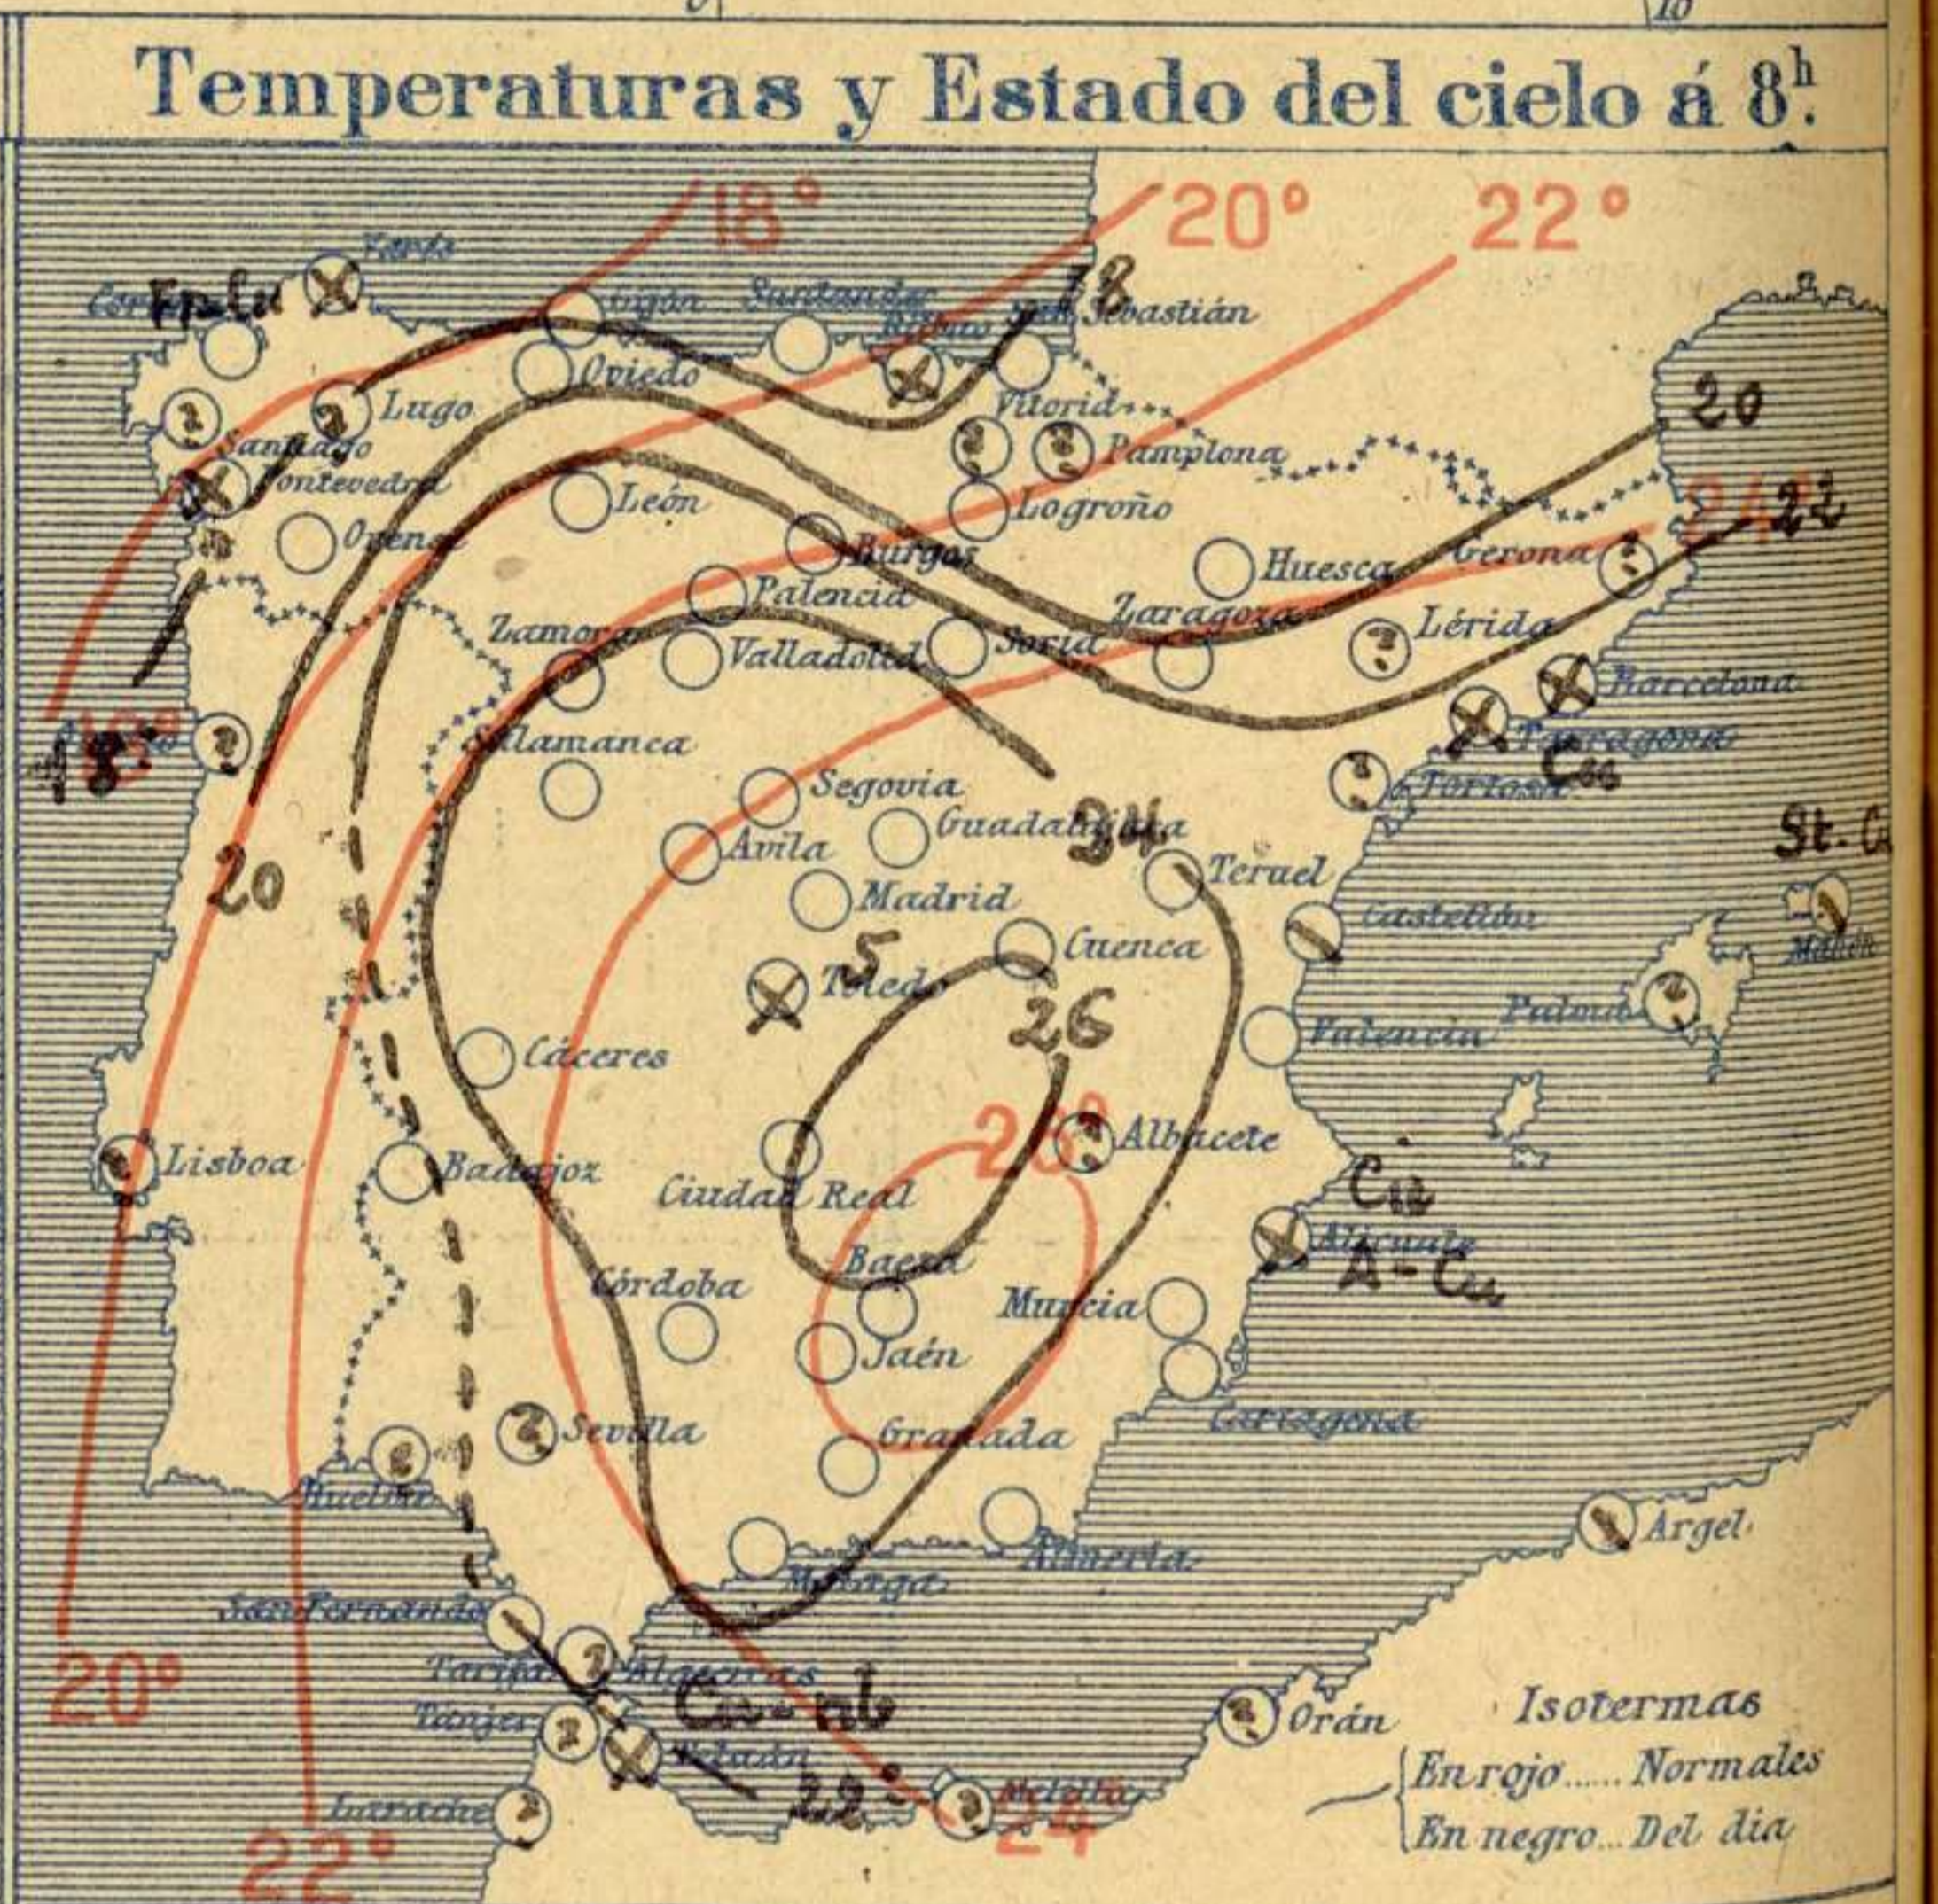

Signos convencionales			
Cielo		Visibilidad	
○	Despejado	0	Sólo se ve hasta 200m
☉	Con nubes	1	Id id 500m
☁	Bruma	3	Id id 2000m
☁	Niebla	5	Id id 10000m
☁	Lluvia	7	Id id 30000m
☁	Nieve		
☁	R. Tormenta		
☁	Ci. Cirros		
☁	St. Estratos		
☁	Cú. Cúmulos		
☁	Acú. Alto Cúmulos		
☁	F. ci. Falso Cirros