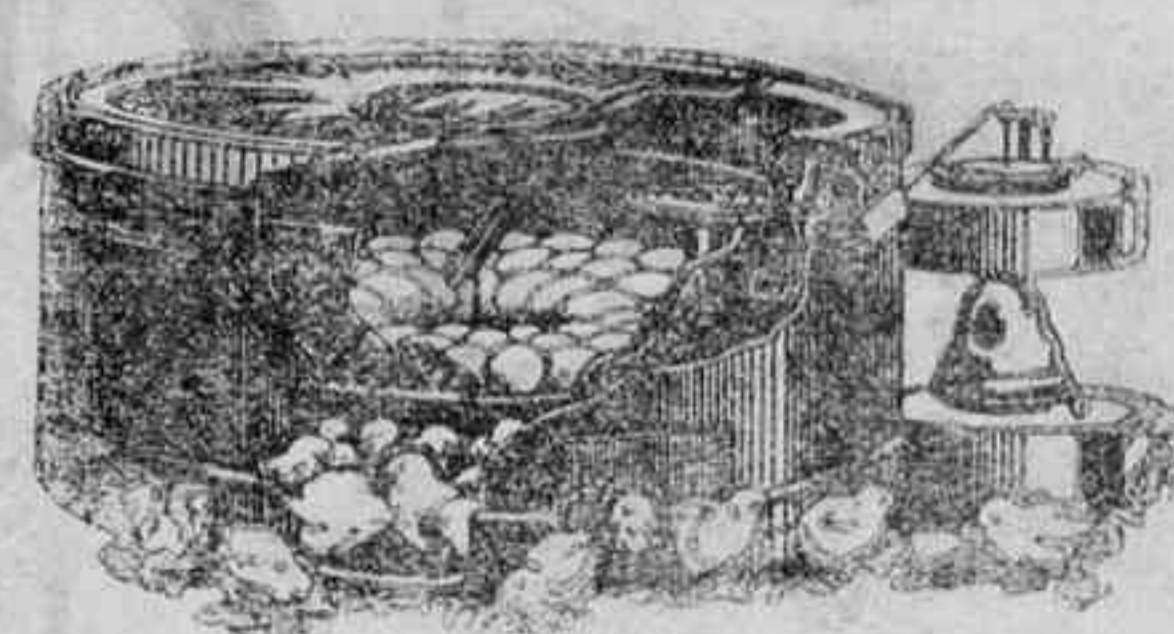

Inonbadoras combinadas con hidro-madre

PARA 50 HUEVOS

EXISTENCIAS EN DEPOSITO. Pidanse detalles y precios a **Angel Cruz** San José, 8 — Santa Cruz de Tenerife

Productos Pratt's

Para aves de corral. REGULADOR «PRATS» El mejor estimulante para la puesta de huevos. ALIMENTO «PRATS» Para pollitos. REMEDIO «PRATS» Para el «crup» (gogo) y boques en los pollitos. REMEDIO «PRATS» Para patas «costrosas»

Cadbury Bros. Limited (Inglaterra)

Fabricantes de chocolates, cacao, (especialidad en la marca BOURNVILLE), bombas, cajas de fantasía, etc., etc. De venta en todos los establecimientos y confiterías. Para pedidos y ver el muestrario, diríjase a su **D. Juan González Sanjuán** Puerto de la Cruz (Tenerife)

TARIFA DE ANUNCIOS

Esquelas, inserción	12'00	Anuncio a 2 columnas, hasta 7 centímetros, alterno, en 2.ª plana, al mes	20'00
Idem suscriptores, inserción	7'50	Idem, idem, en la 3.ª plana, alterno, al mes	15'00
Gacetillas (sección de noticias) por más de 5 inserciones, hasta 7 líneas, cada día	0'50	Idem, idem, en la 4.ª plana, diario, un mes	15'00
Anuncios preferentes, hasta 7 líneas, en 2.ª y 3.ª plana, alternos, un mes	4'00	Anuncio a 3 columnas hasta 7 centímetros, en segunda plana, por más de 5 inserciones, cada día	2'50
Idem hasta doce líneas, un mes	5'00	Idem, idem, en 4.ª plana, diario, un mes	30'00
Anuncio a una columna, hasta 7 centímetros, en segunda plana, alterno, un mes	7'50	Los demás anuncios a precios convencionales	
Idem, idem, en tercera plana, alterno, un mes	6'00		
Idem, idem, en cuarta plana, diario, un mes	6'00		

Casa de Salud Médico - Quirúrgica DEL DOCTOR COSTA

Calle de Viera y Clavijo núm. 52. Esta Casa de Salud, montada con todos los adelantos modernos y con verdadero «comfort», posee instalaciones completas y perfectas de medicina física (baño de vapor, masaje, Rayos X, electricidad en todas sus formas, estática galvánica, farádica alta tensión baños de luz eléctrica generales y locales, aire caliente, tratamiento eléctrico a la obesidad, etc.) y un departamento modelo para cirugía, actualmente mejorado con los más recientes descubrimientos. Hay un servicio completo de enfermeras técnicas nacionales y extranjeras que aseguran el perfecto e inteligente cuidado de los enfermos y todos los elementos necesarios para hacer curas de régimen y cocina dietética. No se admiten personas que padezcan enfermedades mentales ni infecto-contagiosas. Horas de consulta: los martes, jueves y sábados a las 4 de la tarde. Los demás días de la semana previo aviso y a la hora de antemano fijada.

V. Sierra Ruiz Médico Cirujano Ex-interno del Hospital clínico de Zaragoza CONSULTAS DE 2 a 4 Gratuita para los pobres los martes, jueves y sábados, a las mismas horas. Asistencia a partos. Particular 2.ª número 2. (Barrio de Salamanca)

Diego López Dauter Médico Cirujano Serrano 44.—Teléfono 486 Consultas generales de medicina interna, especial de tuberculosis, enfermedades de la infancia, gastro-intestinales y de la infancia. Consultas todos los días, de 2 a 4 de la tarde y de 7 a 8 de la noche.