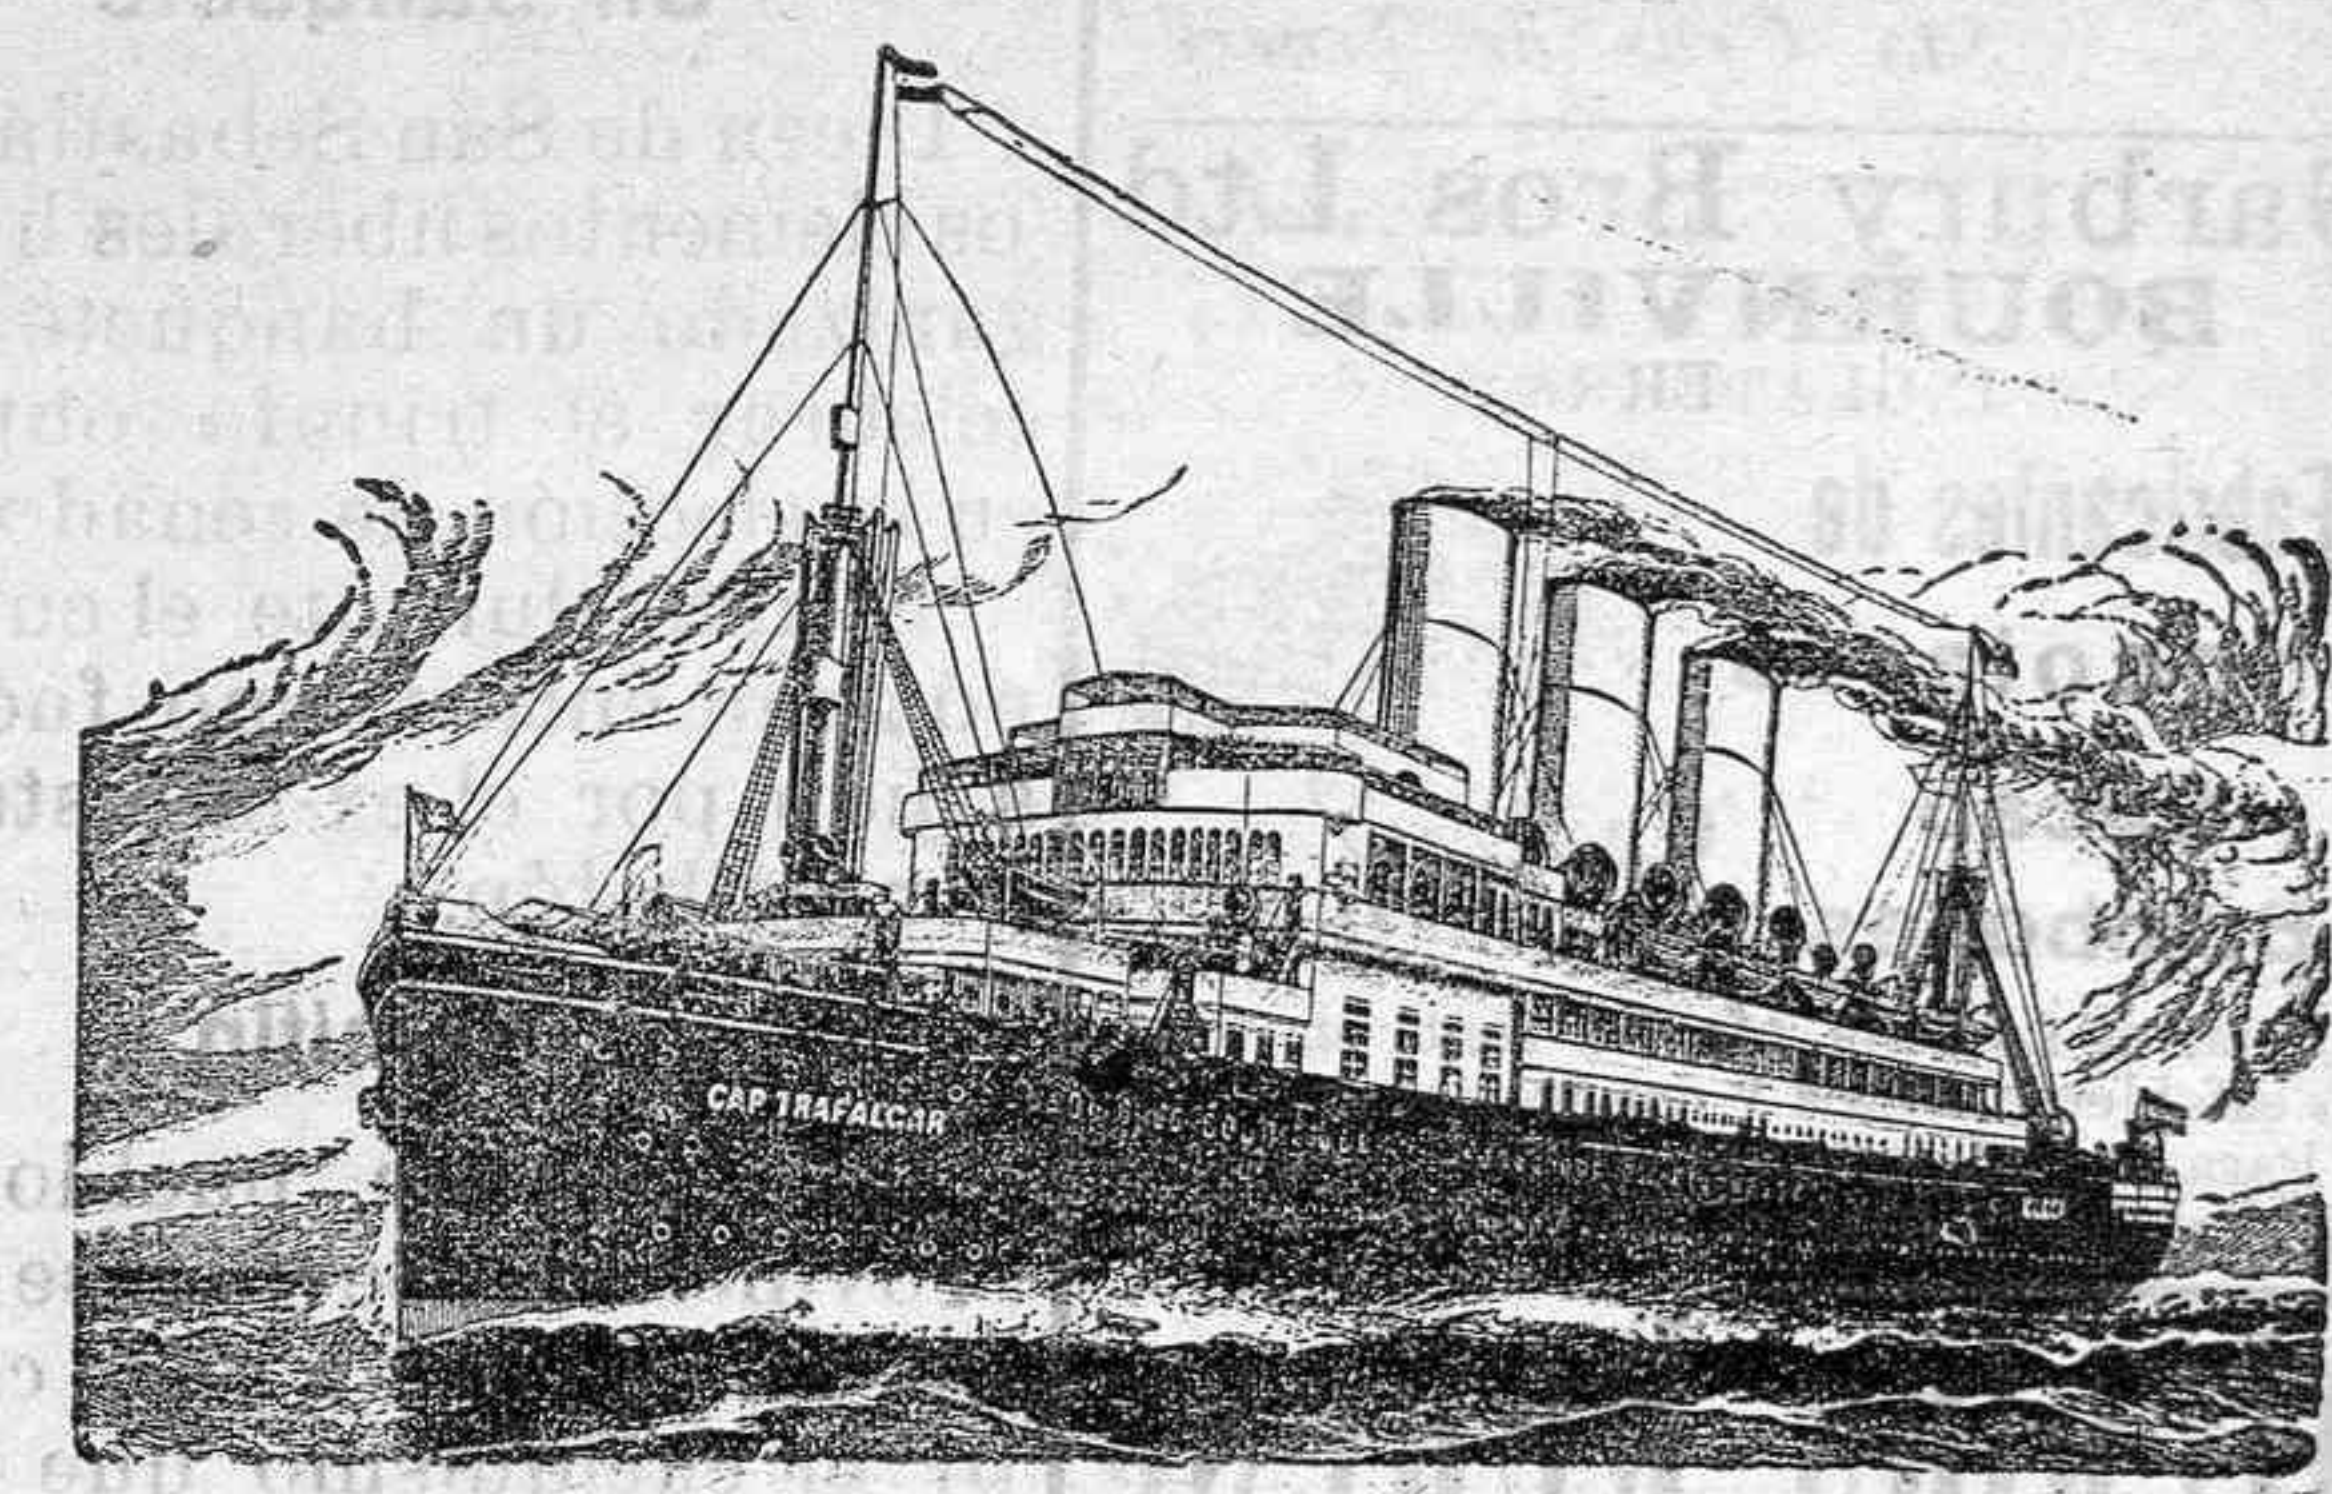

* Estos vapores tocan solamente en caso que haya bastante carga ó pasaje.

Oldenburg-Portugiesische Dampfschiffs-Rhederei

Servicio quincenal de Tenerife á Hamburgo

SALIDAS DE PTO. CRUZ SALIDAS DE STA. CRUZ

Un vapor . . . . . 26 de Marzo 27 de Marzo
Un vapor . . . . . 1 de Abril 2 de Abril

Otto Thorense

LÍNEA DE VAPORES FRUTEROS

Servicio cada quincena de Las Palmas y Santa Cruz de Tenerife para Dunkerque y Hull.

Salidas de Sta. Cruz de Tenerife en el mes de Marzo

Día 1.º el magnifico vapor San Remo
» 15 » » Salónica
» 29 » » San José

Estos vapores reúnen inmejorables condiciones para el transporte de fruta, igualándose en rapidez y buena ventilación a los de la misma Compañía que hacen el servicio a Londres.

Servicio semanal directo entre los puertos de las Islas Canarias y Londres.

Salidas del mes de Marzo

Día 5 el magnifico vapor Sevilla.
» 12 » » San Mateo.
» 19 » » San Miguel.
» 26 » » Sevilla.

Estos vapores reúnen inmejorables condiciones para el transporte de frutos, efectuando la descarga en el MIDDLETON WHARF el muelle más cercano al muelle de LONDRES.

Servicio interinsular

Por los vapores Sancho San Sebastián y San Juan

SALIDAS REGULARES para La Palma, Gomera, y costa Norte de Tenerife.

Para informes dirigirse a las oficinas de

Otto THORESEN, Marina, 3, (tercer piso) Santa Cruz de Tenerife.

Hamburg Südamerikanische Dampfschiffahrts Gesellschaft

Compañía Hamburgo Sudamericana

Para Lisboa, Vigo, Southampton, Boulogne y Hamburgo saldrán los hermosos y rápidos vapores correos de dos hélices:

Cap Ortegá 9 000 toneladas día 29 de Marzo

Cap Blanco 9 000 » » 12 » Abril

admitiendo pasajeros.

Para Montevideo y Buenos Aires saldrán los rápidos correos:

Cap Vilano 10.000 » » 24 de Marzo

admitiendo carga y pasajeros.

AGENTE: Jacob Ahlers.—Marina 31.

Sociedad Navegación é Industria DE BARCELONA

Servicio de correos entre Cádiz y Canarias que efectúan los vapores ATLANTE, REINA VICTORIA, DELFIN y HESPERIDES, con cómodas y lujosas cámaras, rápida marcha, luz eléctrica y excelente trato.

SEIS viajes cada mes, saliendo de Santa Cruz de Tenerife los días 1 ó 2, 8, 13, 17, 23 y 28.

Servicio del mes de Marzo

(PARA CÁDIZ VIA LAS PALMAS)

Vapor HESPERIDES, capitán López, los días 1 y 17.

PARA CÁDIZ Y SEVILLA Vapor REINA VICTORIA, capitán Maestre, los días 8 y 23.

PARA CÁDIZ Vapor ATLANTE, capitán Bache, los días 13 y 28.

PARA LAS PALMAS Los días 4, 9, 17, 19 y 24, a las diez de la noche, y el día 1 a las 10 noche

PARA SANTA CRUZ DE LA PALMA Vapor HESPERIDES, el día 15 a las 9 de la noche.

Agente: J. A. Brage, Cruz Verde 24. Estos barcos atracan en todos sus viajes al muelle de Cádiz.

Camacho's Automóviles "Unic" DE VENTA Y ALQUILER

Coches de turismo (hasta de 5 6, y 7 asientos) ylandolé

— Véase la tarifa en los Cafés y Hoteles —

Para más informes dirigirse a Alberto Camacho, Dr. Comenge 11, (a la entrada del Hotel Camacho) Teléfono N.º 281.