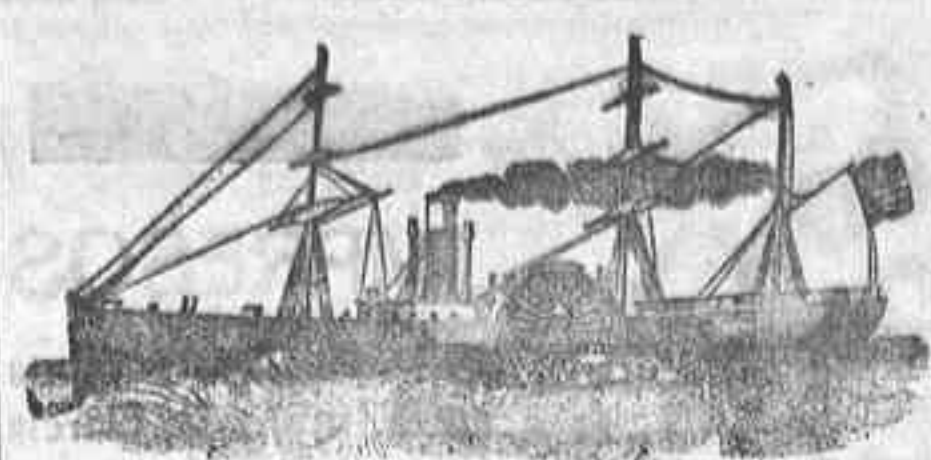

Itinerarios de la Compañía Transmediterránea.--BARCELONA

Servicios Península y Fernando Póo

Table with columns: Nombre del vapor, Días de salida, Destino. It lists various ship routes and dates for March 1931.

Se admiten en ambos servicios pasajeros de primera, segunda y tercera para todos los puertos de su itinerario, despachándose los billetes la víspera de su salida. Para mayor comodidad de los señores viajeros, se les facilitan billetes ferroviarios, haciéndose la reserva de habitaciones en los hoteles, y avisando con ocho días de anticipación, se les tendrán preparados los billetes kilométricos a su llegada a Cádiz.

Comunicaciones entre Tenerife y Las Palmas: Salidas de Tenerife. Todos los domingos, lunes, jueves, viernes y sábados a las 24 h. Todos los martes y viernes a las 12 h. y todos los miércoles a las 11 h. Salidas de Las Palmas. Todos los domingos, lunes, martes, miércoles, jueves, viernes y sábados a las 24 h. y todos los miércoles a las 14 h.

Servicio Interinsular

Salidas de Tenerife a partir del 7 de Marzo de 1931. Para Palma, Valverde, San Sebastián y Palma: Los días 15 y 29 a las 20 h. Para Palma, San Sebastián, Valverde y Palma: Los días 8 y 22 a las 20 h. Para Santa Cruz de la Palma: Los días 11, 18 y 25 a las 21 h.

Estos servicios serán prestados por los siguientes buques de la flota: Reina Victoria Viera y Clavijo La Palma León y Castilla Fuerteventura Lanzarote Gomera

CONVALECENCIA, DEBILIDAD ANEMIA VINO y JARABE Deschiens a la Hemoglobina. Los Médicos proclaman que este Hierro vital de la Sangre es muy superior a la carne cruda, a los ferruginos, etc. - Da salud y fuerza. - PARIS.

FABRICA DE GAS COKE DE GAS. Procedente de la mejor hulla inglesa -Holmside y Ryhope-, destilado diariamente, de inmejorable calidad, alta potencia calorífica y de muy fácil encendido. Pesetas 120 la tonelada en fábrica y sea 22 quintales. Servido a domicilio, 6'50 el quintal (al contado) Pedidos dirigidos a la misma Fab. ca, Teléfono núm. 183 o a don Pedro Martín Dorta, Plaza de Weyler. Despacho todos los días hábiles

Caja de Ahorros y Monte de Piedad de Santa Cruz de Tenerife (CAJA GENERAL DE AHORROS) con la garantía oficial y protectorado de los Ministerios de la Gobernación y Trabajo y Previsión. Edificio social: Calle de Pérez Galdós, números 9 y 11 Sucursales: La Laguna, Plaza de la Catedral, número 7; Orotava, calle de Inocencio García Feo, número 6; Guimar, Plaza de la Iglesia, núm. 7

BANCO HISPANO AMERICANO Casa central: MADRID. Capital. . . . . 100.000.000 de pesetas Reservas . . . . . 58.490.132 de pesetas Cuentas acreedoras . . . 1.138.864.593 de pesetas Depósitos en custodia . 2.966.932.865 de pesetas Sucursales en Canarias Santa Cruz de Tenerife - Las Palmas, con oficina auxiliar en el Puerto de la Luz - Santa Cruz de la Palma 121 Sucursales en España

Sobres comerciales en diversos colores, y a precios BARATISIMOS, se venden en la IMPRENTA GARCÍA CRUZ