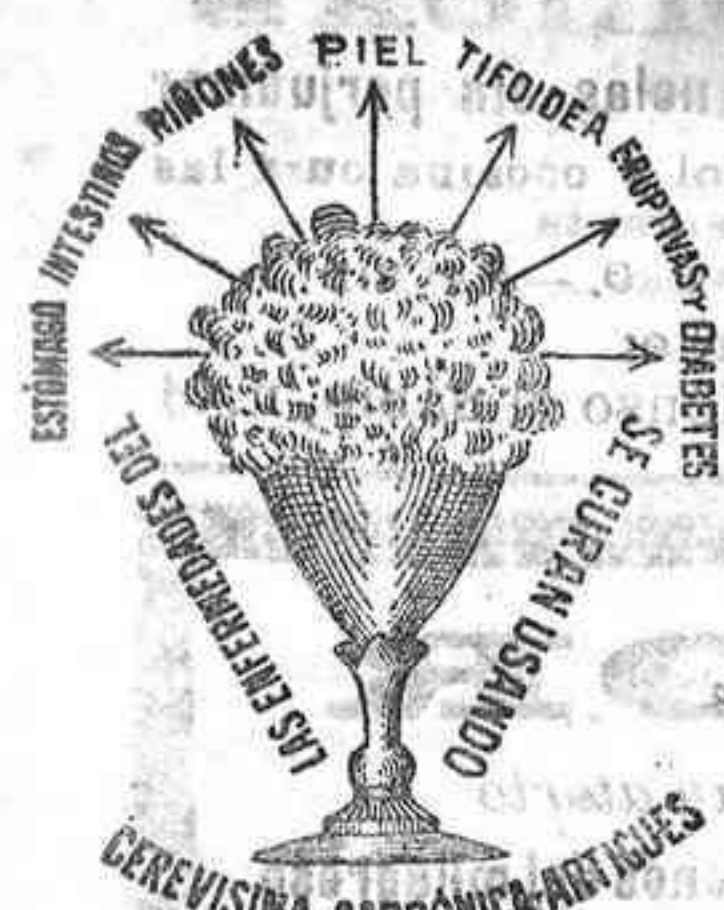

Academia de Comercio LOPEZ RODRIGO. Enseñanza práctica y repaso de las asignaturas que constituyen la carrera de Comercio en sus tres grados. Preparatorio, Elemental y Superior con arreglo al nuevo plan. Consultas a su director: Calle de Villavieja núm. 17 Alicante.

Fotografía Ribas

Sigasta 10, pral. (Antes S. Francisco) ALICANTE. Salones lujosamente amueblados. Magnífica instantánea especial para niños. Se retrata en el piso principal, aunque esté nublado o lloviendo.

Servicios de la Compañía Trasatlántica

Linea de Filipinas.—Trece viajes anuales, arrancando de Liverpool y haciendo las escalas de Coruña, Vigo, Lisboa, Cádiz, Cartagena, Valencia, para salir de Barcelona cada cuatro sábados... Linea de New York, Cuba y Méjico.—Servicio mensual saliendo de Génova el 21, de Nápoles el 23, de Barcelona el 26, de Málaga el 28 y de Cádiz el 30...

Linea de Fernando Poo.—Servicio bimestral saliendo de Barcelona el 25 de Enero y de Cádiz el 30... Linea de Tanger.—Salidas de Cádiz: lunes, miércoles y viernes para Tanger con extensión a los puertos de Algeciras y Gibraltar... AVISOS IMPORTANTES.—Rebajas en los fletes de exportación.—La Compañía hace rebajas de 30% en los fletes de determinados artículos...

Salinas y Pérez Asencio

Consignatarios, Comisionistas y Agentes de Aduana matriculados Agentes de la Compañía de Seguros Marítimos "LLOYD MALAGUENO"

Línea Austro-Americana Compañía anónima de vapores Vinuesa, sucesora de Espallu y C. de Sevilla

Servicio rápido por vapores de gran tonelaje y marcha, para Norte de América, México, Cuba, Brasil, Montevideo y Buenos Aires. Nuevo servicio á Costa de Marruecos é Islas Canarias por vapores de D. Luis Vives y García, de Málaga. Salidas todos los días 15 para Málaga, Melilla, Puente Mayorga, Gibraltar, Ceuta, Tanger, Casablanca, Mazagan, Mogador, Safi, Santa Cruz de Tenerife, Las Palmas y Santa Cruz de La Palma.

Oficinas y Almacenes: Esplanada de España, 3, bajos ALICANTE

Ibarra y C. Sociedad en Comandita SEVILLA

Servicio regular de vapores entre Bilbao, Sevilla, Marsella y puertos intermedios. Salidas de Alicante. Servicio ordinario.—Todos los MARTES para Valencia, Tarragona, Barcelona, San Feliu, Cetta y Marsella... Servicio rápido.—Todos los sábados para Valencia y Barcelona... Servicio extraordinario.—Cada 8 ó 10 días para Santander, Pasajes y Bilbao.

El mejor remedio para el estómago BICARBONATO DE SODA Químicamente puro en polvo y en pastillas comprimidas de Torres Muñoz, San Marcos, II, Farmacia, Madrid. Se vende en cajitas pequeñas y en Latas más económicas de 5 pesetas. Cuidado con las imitaciones que son perjudiciales.

EL Crédito RAFAEL TEROL, 2, 1.º y 2.º