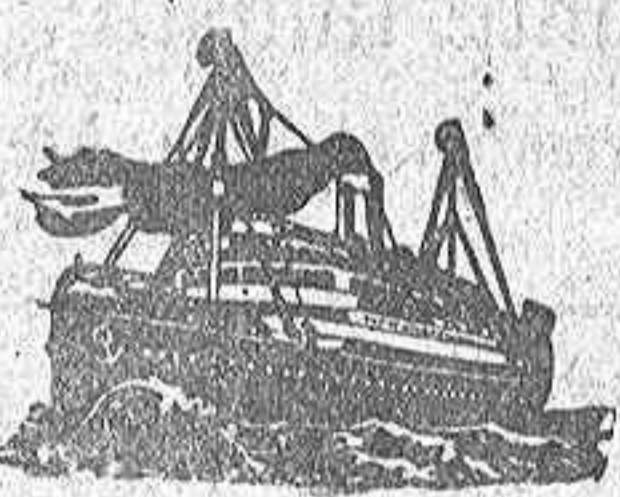

Capital social, 12 millones de pesetas efectivas.

completamente desembolsadas.

Subdirector en Alava

J. A. Quiroga y Gochicoa

Plaza del General Loma, 6, 2.º—VITORIA

VAPORES TRASATLANTICOS ESPAÑOLES

de Pinillos, Izquierdo y Compañía