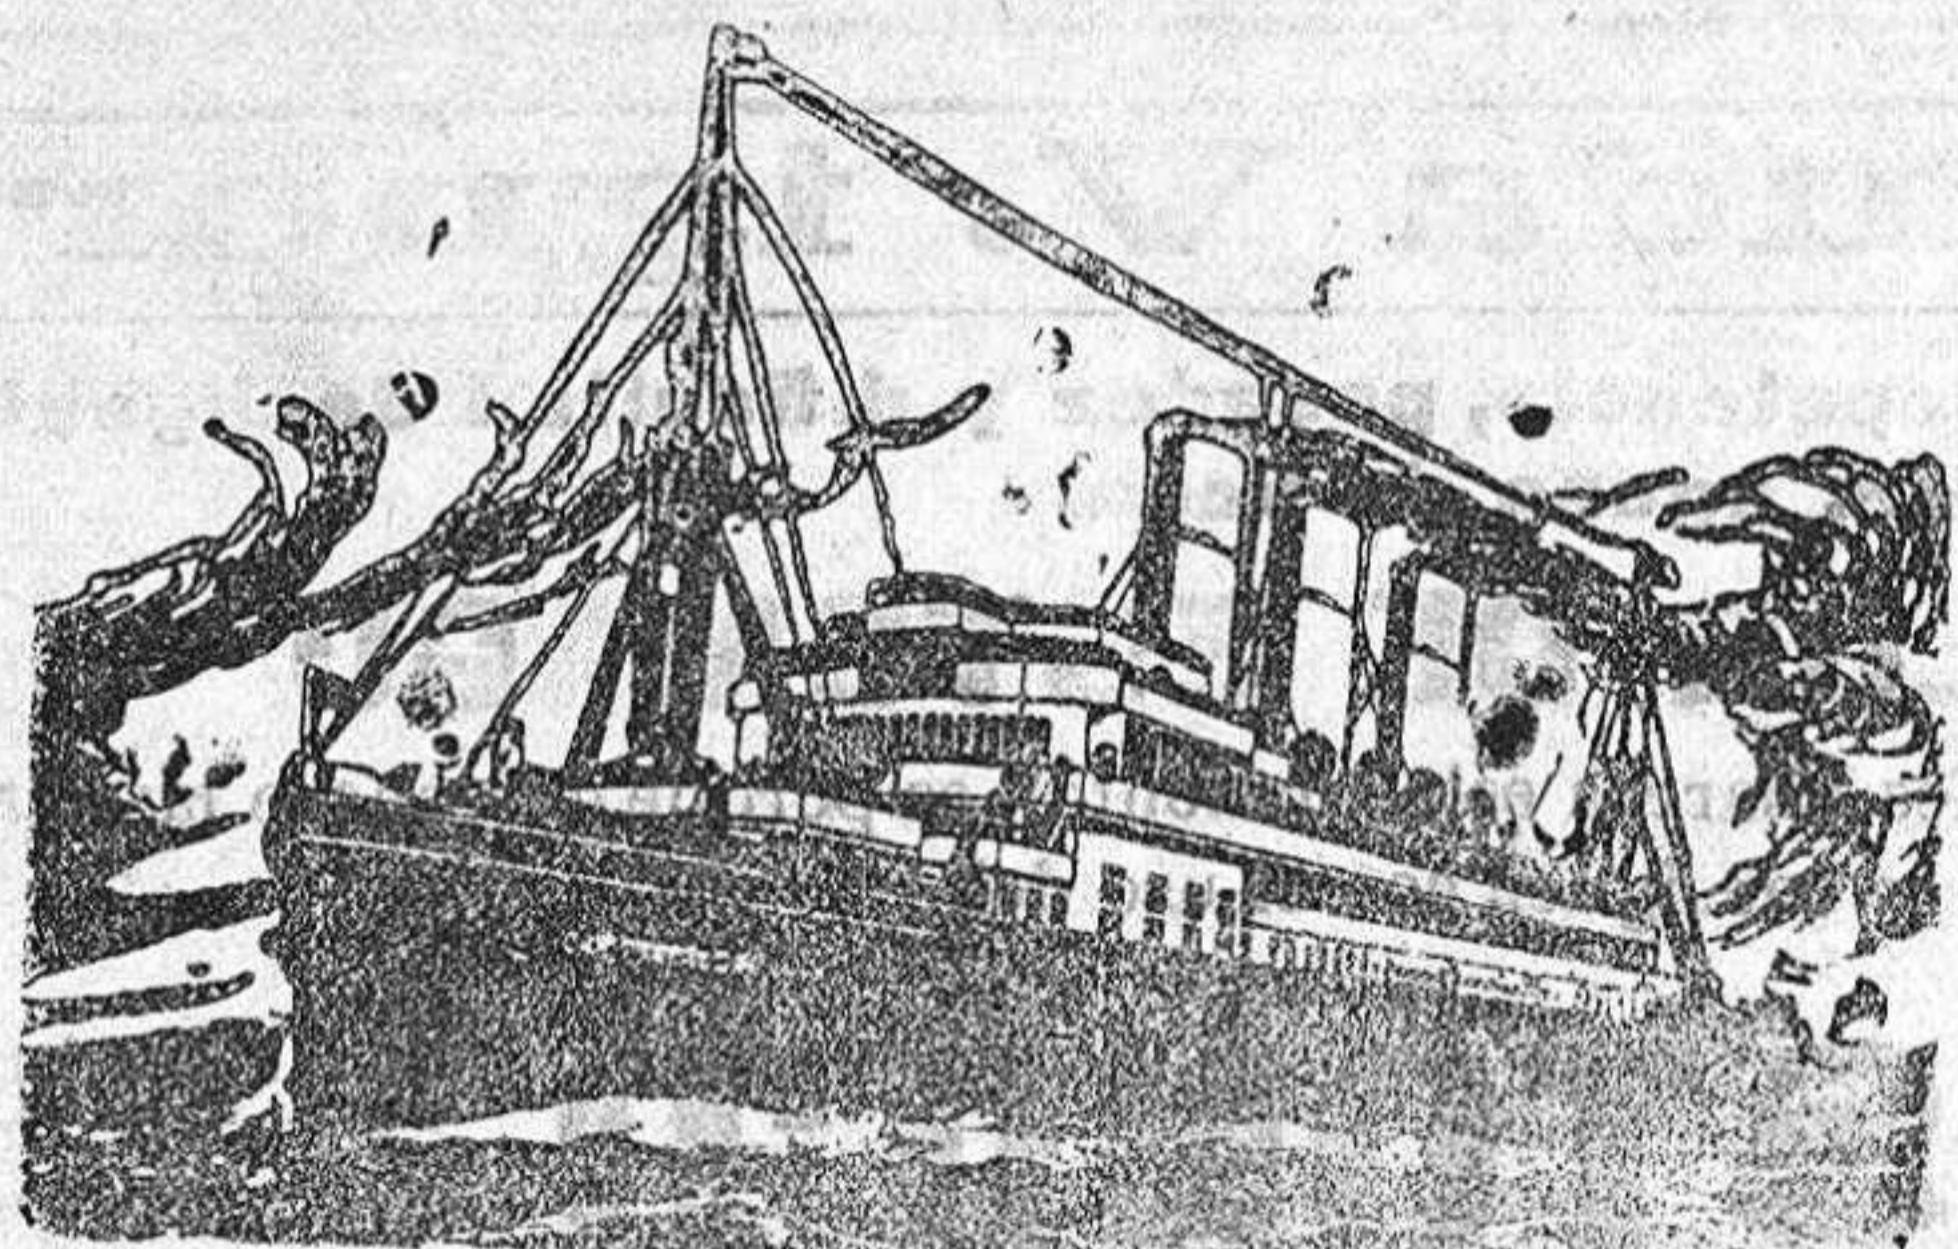

Temporada oficial: De 15 de Junio a 30 de Septiembre

Compagnie generale trasatlantique

Vapores correos a gran velocidad.

Salidas fijas el 23 de cada mes del puerto de GIJON-MUSEL para Habana y Veracruz

El 23 de Diciembre salirá el magnífico vapor correo