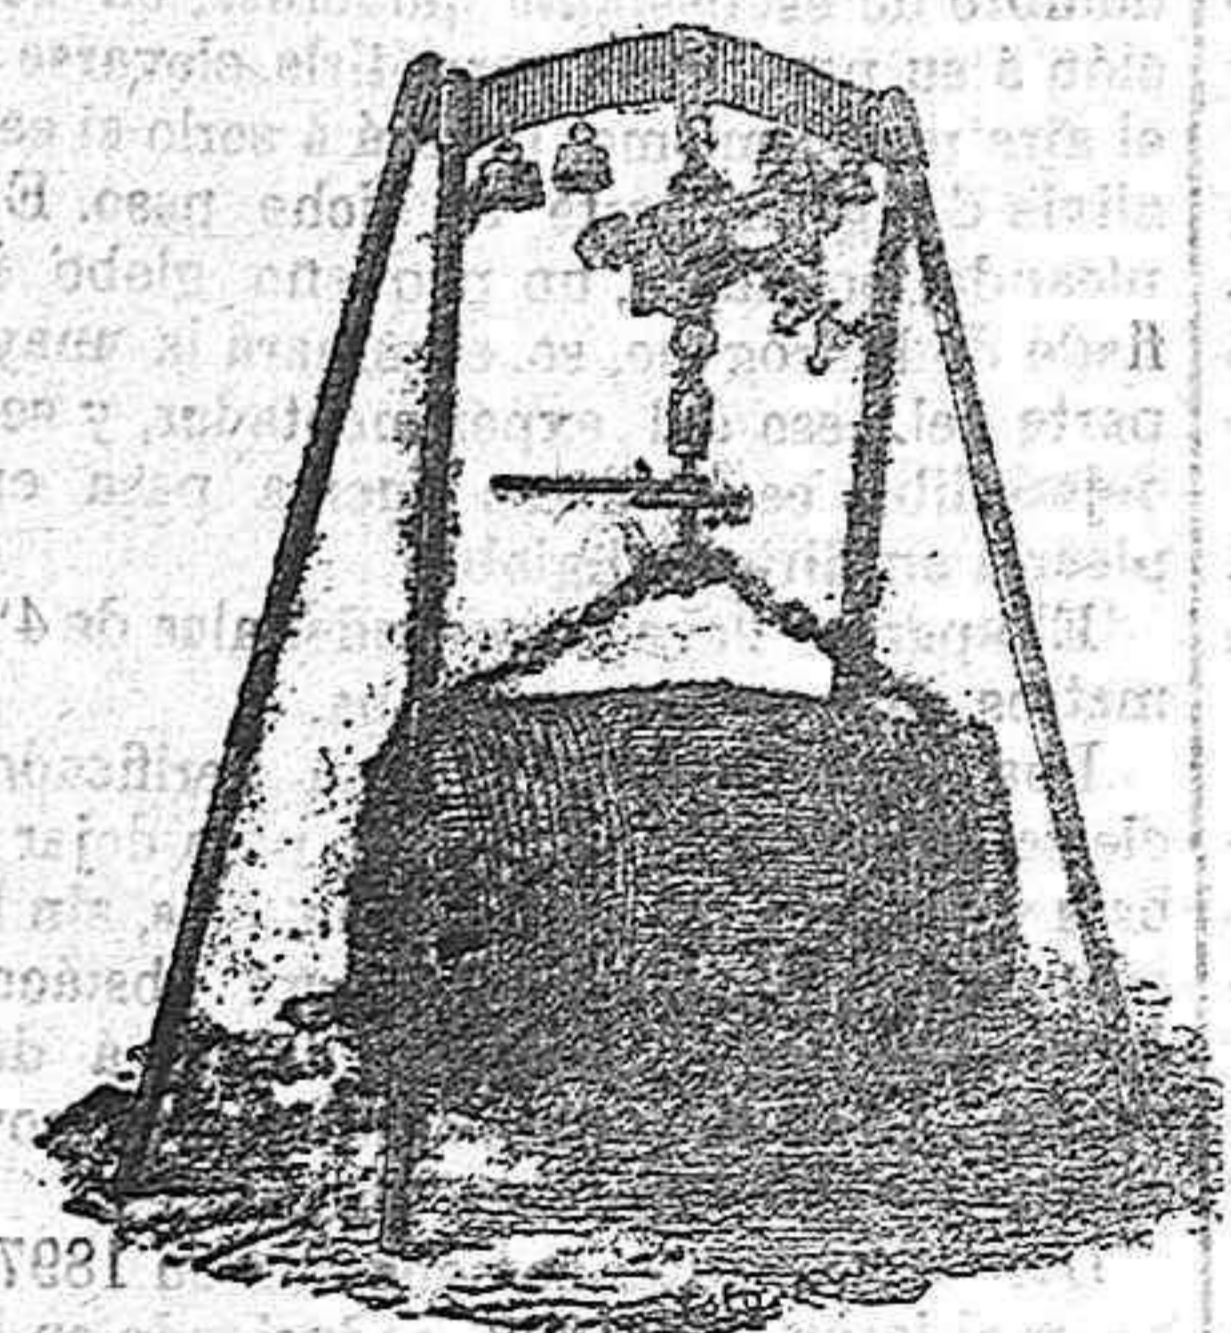

LA MAQUINISTA NAVAL

SOCIEDAD ANÓNIMA

TALLERES DE MAQUINARIA, CALDERERIA, FUNDICIÓN Y CONSTRUCCION DE BUQUES—MAHON

Sándalo Sol Esencia pura de Sándalo con **SALOL**

El mejor remedio y el más económico para curar rápidamente la ELKORRAGIA y demás flujos de las vías urinarias. Precio 2 pesetas 50 cént.

VENTA: En todas las farmacias de España, Portugal y América.—Depósitos en Palma: Farmacia de Valenzuela Hermanos, Plaza de la Cuartera y de la Libertad.

Tos, Catarros, Bronquitis, Tisis, se curan seguramente con **Feris antisépticas SOLA** a base de (F) (CTAL) (T) (B) (N) (C) y CUASINA

MORRHOL con hipofosfatos **SOL** cura las enfermedades del pecho, tumores, glándulas, escrófulas y raquitismo, obrando como poderoso reconstituyente. Cada frasco contiene 40 cápsulas dosificadas, pequeñas y redondas.

Gran taller de básculas, romanas, balanzas y cajas para caudales

DE **José Vich y Quetglas**

PREMIADO CON DIPLOMA DE HONOR Y MEDALLA DE ORO

Con la romana para focos se puede pesar desde 50 gramos a 1 tonelada: a precios económicos y con garantía de 2 años. Todos los demás aparatos de pesar y medir se construyen con grandes ventajas. Las cajas de caudales se hacen a la perfección y para evitar engaños pueden examinarse antes de pintarse contra robos y contra incendios.

Jaime 2.º, 83 y Escursach 12 y 14

El Zaragozano en 1899

CALENDARIO RELIGIOSO Y PROFETICO PARA LAS ISLAS BALEARES, MALLORCA, MENORCA E IBIZA

Con real privilegio para su venta en toda España e islas adyacentes arreglado al meridiano de Palma, exclusivamente autorizado para la publicación de los pronósticos del célebre y único observador zaragozano Don Joaquín Yagüe, quien perseguirá ante los tribunales de Justicia a todo el que lo reimprima sin su consentimiento. No dejarse sorprender por falsos profetas. Se acabaron las falsificaciones.

Se halla de venta al por mayor y menor en la Imprenta de este periódico y en la calle de Palacio números 2 y 4, frente la Diputación Provincial.

Grandes descuentos según la importancia de los pedidos

LA CORRESPONDENCIA

DIARIO DE AVISOS Y NOTICIAS

Precio de suscripción 1'25 Ptas. al mes.

Anuncios y comunicados a precios convencionales.

PERDID EN TODAS LAS FARMACIAS BICARBONATO DE SOSA

QUIMICAMENTE PURO

DE TORRES MUÑOZ.-San Marcos, 11, MADRID

ESTOMACAL Y ANTIRREUMÁTICO

Se vende en cajas a 0,50 y 1 peseta.

LATAS QUE RESULTAN MAS ECONÓMICAS A 5 PESETAS

También vendemos este producto en cápsulas comprimidas a 0,30 pts. caja

Malcate (vulgo Bogit)

Se vende uno en muy buen estado, juntamente con cuatro metros de embarrado y cuatro bombas de maderada todo a precio muy reducido.

ORO—San Miguel 44 PALMA

Un caso que no está asociado con las demás y que da más bonificación que cualquiera otra en monedas, y objetos de oro.

44—SAN MIGUEL—44
Se pasa a domicilio

Cuadernos pautados

Para lecciones de guitarra, bandurria, laúd

Se hallan de venta en la imprenta de este periódico frente la Diputación núm. 2 y 4.