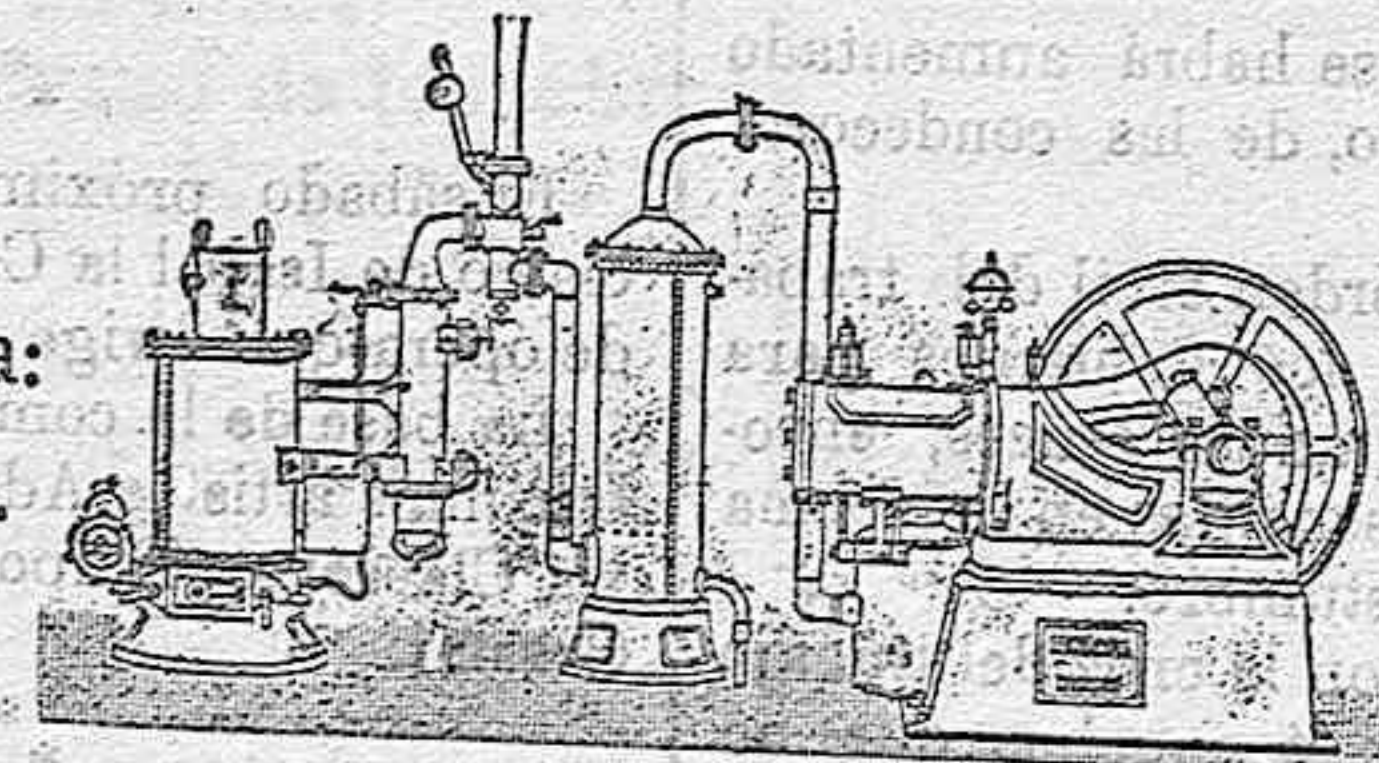

La fuerza motriz más económica. Referencias de primer orden.

Sin caldera ni gasómetro

Motores BENZ á gas común, á gasolina y á alcohol. Motores eléctricos y dinamos.

RICHARD GANS, Princesa 63 Madrid.

Para informes en Almería, Gerónimo Lino Rodriguez.

La ropa sucia

debe lavarse en casa

Lavoración mecánica Siglo XX

The nineteen hundred Washer Co. de New-York.

- La Lavadora ahorra tiempo y trabajo. La Lavadora no desgasta la ropa. La Lavadora evita la lavandería. La Lavadora es sencilla y elegante. La Lavadora ocupa muy poco espacio. La Lavadora la mueve sentado un niño. La Lavadora evita el contagio con la ropa sucia agena de las aguas sucias. La Lavadora evita el contagio de las aguas sucias. La Lavadora no exige el uso de jabón especial. La Lavadora tiene privilegio exclusivo. La Lavadora se dá garantizada. La Lavadora se ensaya prácticamente á domicilio. La Lavadora cuesta 140 pesetas al contado. La Lavadora se vende á plazos cómodos.

Única representación en España y Portugal:

5, Doña Bárbara de Braganza, 5, Madrid.

Detalles en Almería, L'Express, Sebastian Perez, 4.