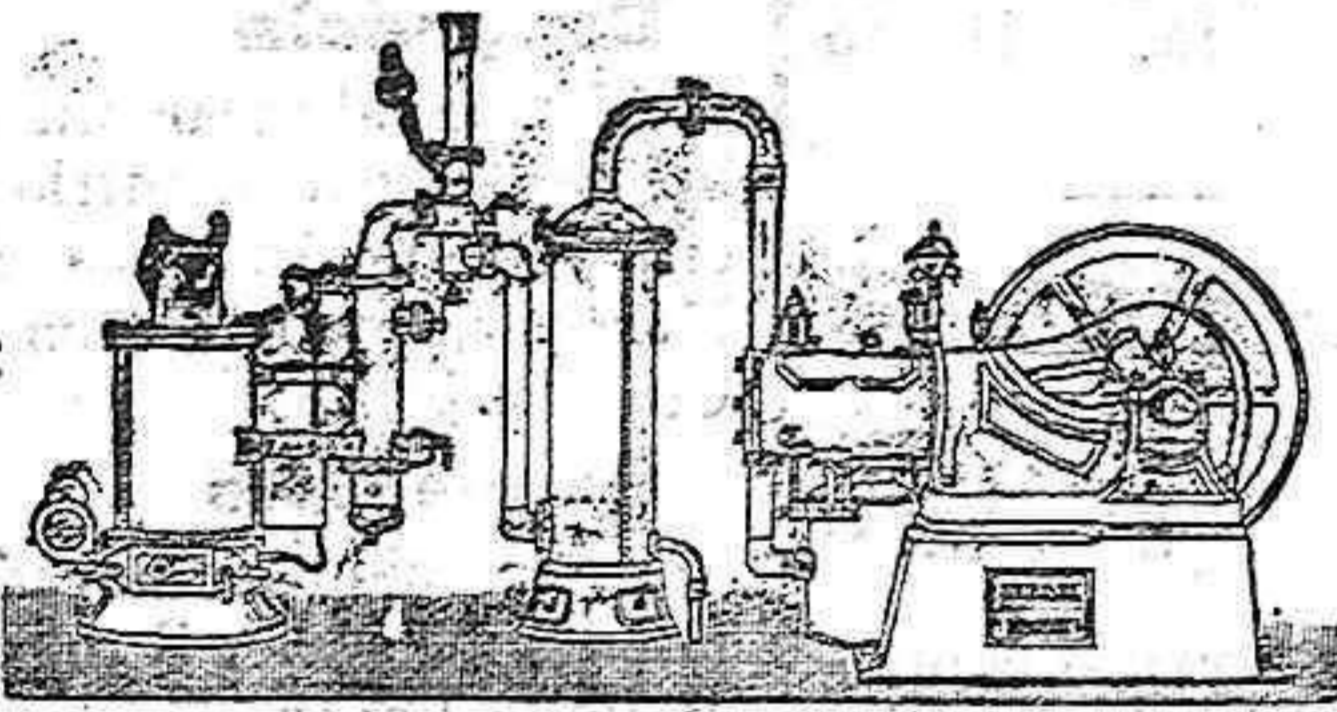

CÉFIRO DE ORIENTE-LILLO

Nuevo Motor Benz á gas pobre

desde 4 á 150 caballos.—Aplicable á todas las industrias.

Consumo por caballo-hora: 1 á 3 céntos.

Sin caldera ni gasómetro

Motores BENZ á gas común, á gasolina y á alcohol.