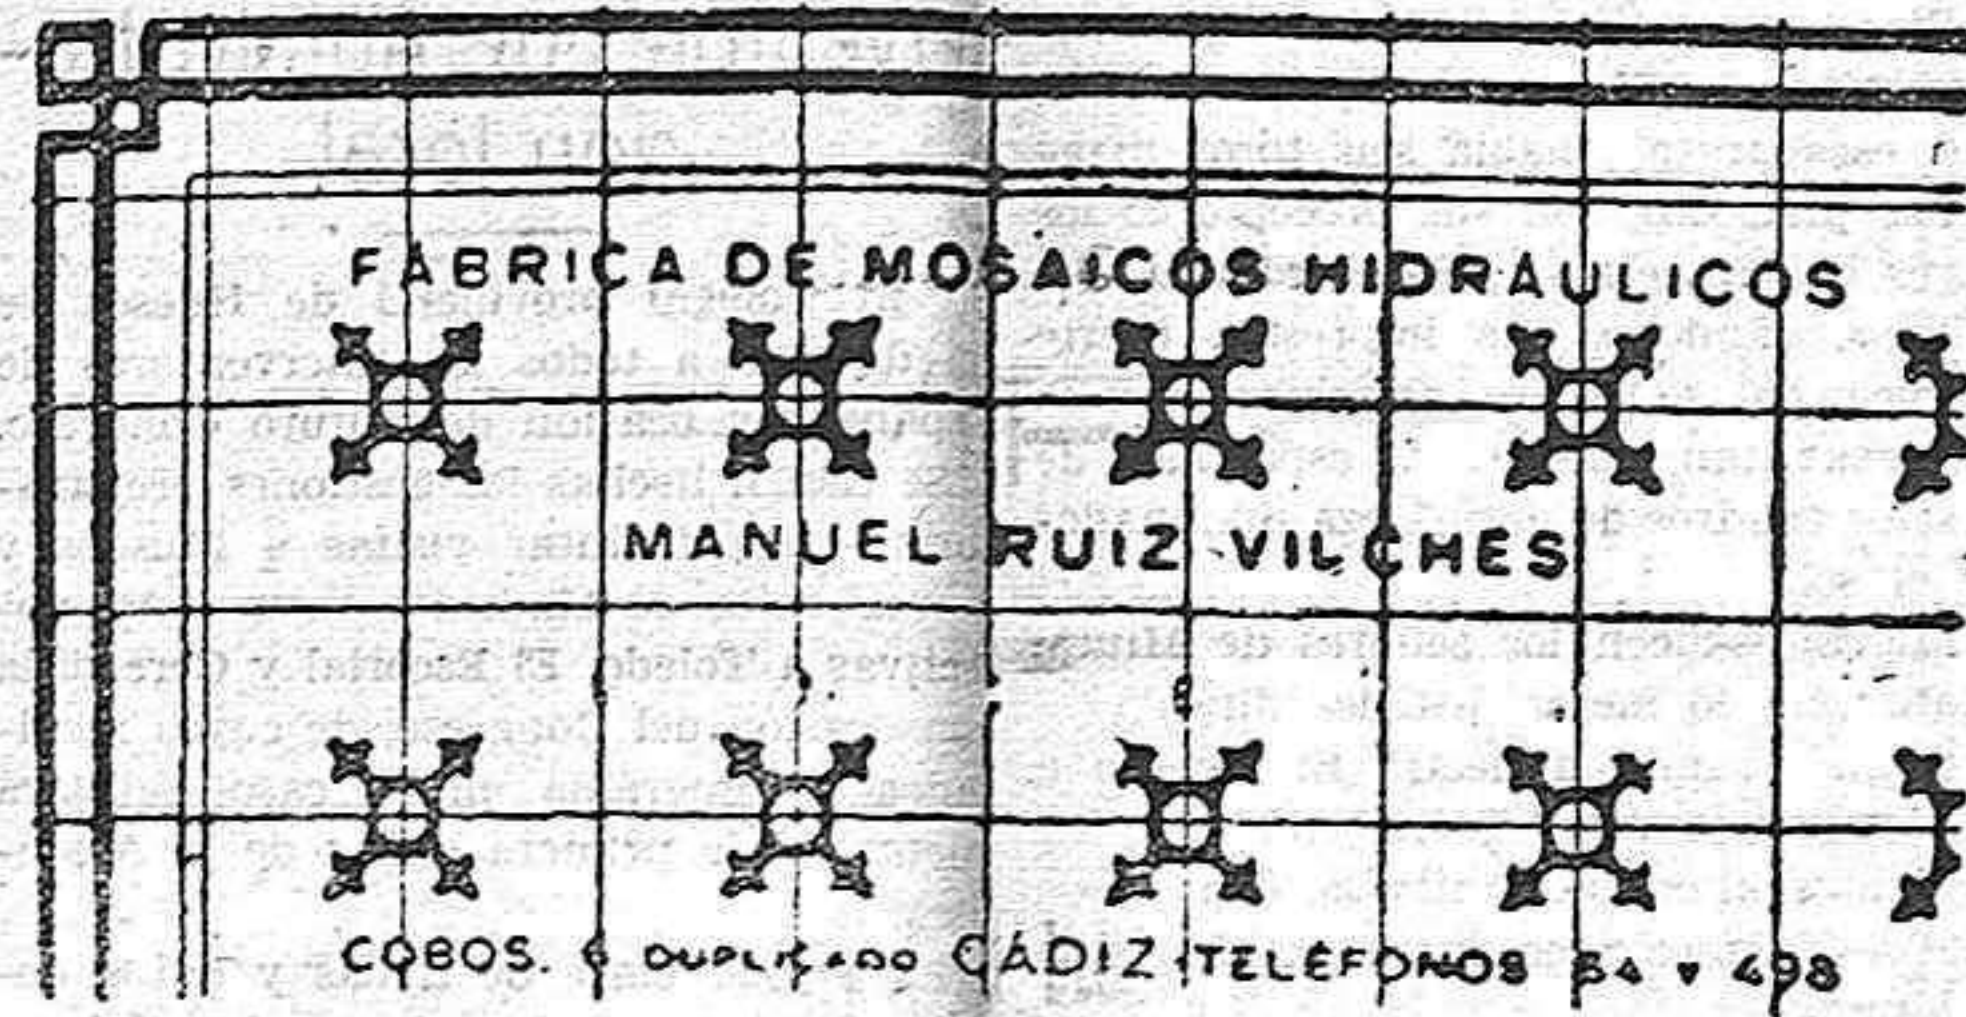

SELLOS OSSAM

Sus propiedades antisépticas y microbicidas comunican a la sangre y orina, ya notando sus efectos a las primeras tomas; calman los dolores producidos por la micción; la orina se mantiene aséptica y los gonoococos son destruidos hasta que se obtiene con su uso una verdadera y completa curación.

De venta en Cádiz: **Sra. Viuda. Matute, Plaza Isabel II, número 2** y principales farmacias. En Málaga: Farmacia Gómez, San Juan 80; en Sevilla: Droguería Alconcer, Laraña 8 y 10; en Barcelona: Doctor Andreu, Segala.

Preparados: Laboratorios Ballester, Salmerón 167, bis. BARCELONA

Fábrica de Hielos de Esmeraldo Domínguez. Cádiz

Calles: San Bernardo, Angel, Santa Catalina y Avenida Primo de Rivera.—Teléfono, 1540

Mediante contratos especiales, suministramos HIELO triturado, grueso o pulverizado, especial para exportación y conservación de pescados, puesto sobre muellé, bordo o estación, a

(Treinta y cinco pesetas la tonelada)

Al detall: 5 céntimos kilo a domicilio. En fábrica: Hasta 10 kilos, 4 céntimos kilo
De más de 10 kilos en adelante, 3 y medio céntimos kilo.

Grandes existencias preparadas para servir los pedidos rápidamente por grandes que sean Peso dispuesto siempre a comprobar con garantía de exactitud.—Trituración moderna.

Duración, Calidad, Facilidades y Economía a prueba de competencia.

Cemento Portland

ASLAND

de la Compañía General de Asfaltos y Portland, de Barcelona.
La marca que sirve de tipo para los Portlands en España.
Empléase en las obras del Estado.

Delegado-agente para Cádiz y su provincia: E. Andrés González
Rafael de la Viesca, 10 CADIZ

Placas a la turca gres y de hierro esmaltado
Azulejos, Cristalería y Loza, Bañeras, Tuberías, Vajillas, Lavabos, Perfumería, Aparatos eléctricos, Baterías de cocina, todo en el

Bazar "La Concepción"

CEMENTO LANDFORT
Teléfonos núms. 1818 y 1316

Cervantes núm. 10, duplicado
Esquina a San José CADIZ

Línea Regular de Vapores Ibarra y Compañía

Servicios semanales, admitiendo carga para los puertos siguientes:
Huelva, Vigo, Villagarcía, Coruña, Ferrol, Gijón, Santander, Bilbao y Pasaje, Málaga, Almería, Cartagena, Alicante, Tarragona y Barcelona.

INFORMÁRA SU CONSIGNATARIO: JUAN J. RAVINA
Beato Diego de Cádiz, 12.—Cádiz

Servicios por Camiones Automóviles y Carros de todas clases

PARA DENTRO Y FUERA DE LA POBLACIÓN

Empresa de Transportes de Ramón Rey

a toda hora del día y de la noche

Servicio especial para Hielo, Pescado y todo lo concerniente a la industria pesquera
PRECIOS ECONÓMICOS

Oficinas: Isaac Peral núm. 13

Teléfono 1320

AUTOMOVILES

Fast and Safe

Servicio diario de Automóviles Correos sobre neumáticos para **Cádiz, Algeciras, La Línea (GIBRALTAR)**
Salida de Cádiz: 13.45; llegada, 13.30. Plaza de Lorea.—Teléfono 1620.
Salida de Algeciras: 8.15; llegada, 19.00.—S. Moret 6.—Teléfono 101.
Salida de La Línea: 7.00; llegada: 20.15.—Ramón de Carranza, 46 —Teléfono 1451.
Las puertas de Gibraltar estarán abiertas hasta las 22.00 para la entrada en dicha plaza.
Los LUNES, MIÉRCOLES y VIERNES RAPIDO para enlazar en ALGECIRAS con los vapores de TANGER y CEUTA:
Salida de Cádiz: a las 9.00.—Isaac Peral (Paseo de Canalejas).
Los MARTES, JUEVES y SABADOS.—RAPIDO de ALGECIRAS a CADIZ:
Salida: A las 12.45 — Café "La Estrella" (Muelle).

HERIDAS, LLAGAS, CORTES, SABAÑONES, QUEMADURAS, ETC.

se curan rápidamente con el poderoso antiséptico cicatrizante **TAFETAL LIQUIDO "JEIL"**. Evita contagios exteriores permitiendo lavarse y utilizar la parte dañada.—Pta. 1.00 tubo en carnado.—En farmacias y droguerías.—AGENTE GRAL: N. SALLES, Apartado 199, BARCELONA.—REPT. EN CADIZ: L. MACÍAS, San Miguel 12.—DEPOSITO: VDA. MATUTE, Isabel II, 2, CADIZ.

ESQUELAS MORTUORIAS

Se reciben en nuestra imprenta hasta una hora antes de cerrar la edición de este periódico

PRECIOS

A una columna de ancho	5 pesetas
A dos	10 ..
A tres	15 ..

Espléndidas comisiones a los Agentes

GRANDES ALMACENES DE MUEBLES DE LA

Viuda de Luis Salvador

Sacramento, 11—Cádiz

Ventas a plazos y al contado.—Especialidad en tapicerías fabricadas a precios sin competencia en la casa

ASILO GADITANO

AVISO

Por el presente se saca a concurso la exclusiva para la venta de agua caramelo y helados en los cines al aire libre establecidos en las plazas de Guerra Jiménez y de la Merced.