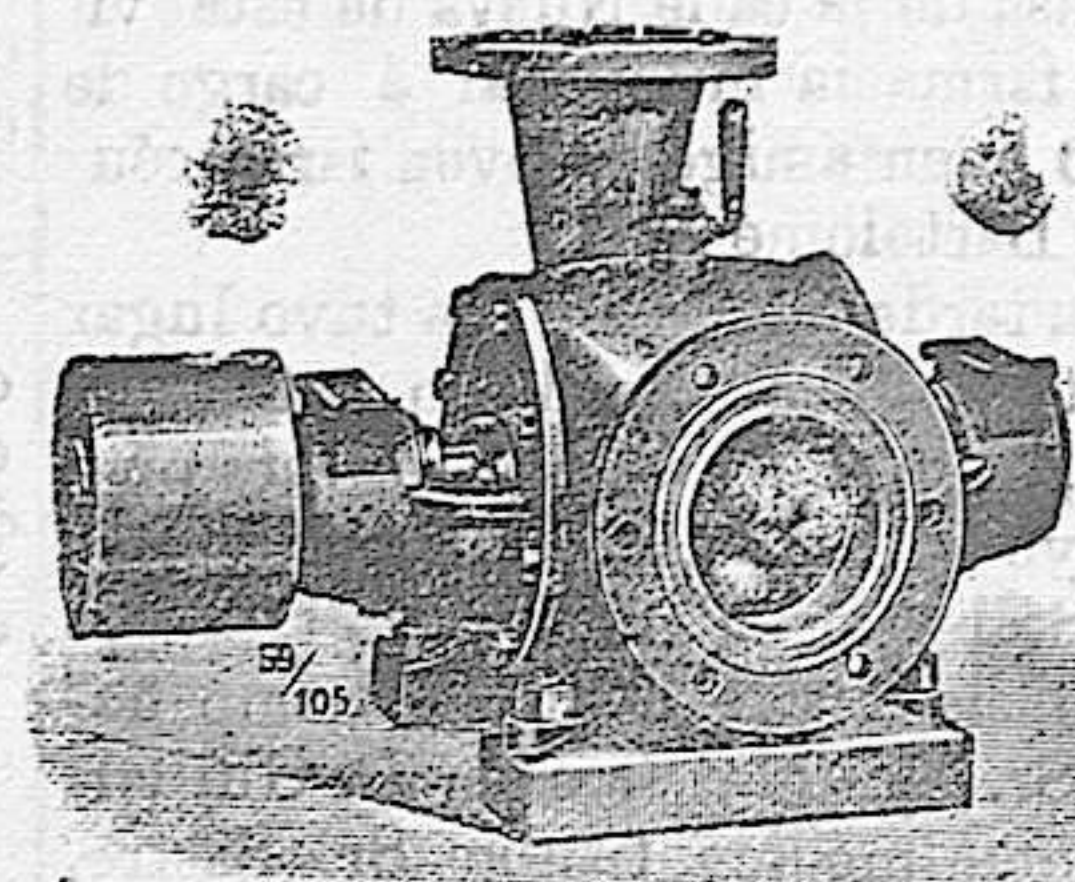

ALMACENES MATONS Can Juanet

IMPORTANTES REBAJAS de PRECIOS por FINAL de TEMPORADA

VAPORES DIRECTOS

DE PINILLOS IZQUIERDO Y COMPAÑIA DE CADIZ

Línea del Brasil-Plata

Salidas fijas mensuales para Rio Janeiro, Santos, Montevideo y Buenos Aires, saldrá de Barcelona, el día 12 de Septiembre el vapor español de 7.500 toneladas

VALBANERA

Admitiendo carga y pasajeros para dichos puertos. Se aceptan mercancías dando conocimientos directos para Rosario de Santa Fé con trasbordo en Buenos Aires. Prestan este servicio magníficos vapores de gran marcha con espaciosas cámaras de 1.ª y 2.ª clase sobre cubierta. Cámaras de lujo, y de preferencia. El pasaje de tercera clase se aloja en amplios departamentos, sirviéndose la comida en mesas. Alumbrado eléctrico.

SOCIEDAD ANÓNIMA DE NAVEGACIÓN TRASATLÁNTICA

LÍNEA DE LA AMÉRICA DEL SUR

Para Rio de Janeiro, Santos, Montevideo y Buenos Aires

Saldrá el 20 de Septiembre el vapor

ARGENTINO

LÍNEA DE LAS ANTILLAS

Para Canarias, Puerto Rico, Santiago de Cuba, Habana, Cienfuegos y New-Orleans, saldrá de este puerto el 24 de Septiembre el vapor español de 6.000 toneladas

MIGUEL M. PINILLOS

Admitiendo carga y pasaje para dichos puertos.

Para carga pasajes y demás informes dirigirse a los SRES. MARTINEZ Y PLANAS, San Juan, 20.—PALMA.

SOCIEDAD ANÓNIMA ESPAÑOLA KÖRTING, BARCELONA

Bombas centrífugas de los últimos modelos, Bombas rotativas, Pulsómetros, Caballitos de vapor, Inyectores y demás aparatos por otro sistema.

KÖRTING

Bombas Diafragma, new-aletoris, etc. etc.

MOTORES A GAS sistema KÖRTING

Calefacciones Körting, Secadoras, Tubos de alitas, Ventiladores, Máquinas Horrendas, Máquinas de hojalatería, Aparejos y Combustantes.

Válvulas y guarniciones de caudera, Tubos de hierro y acero, etc.