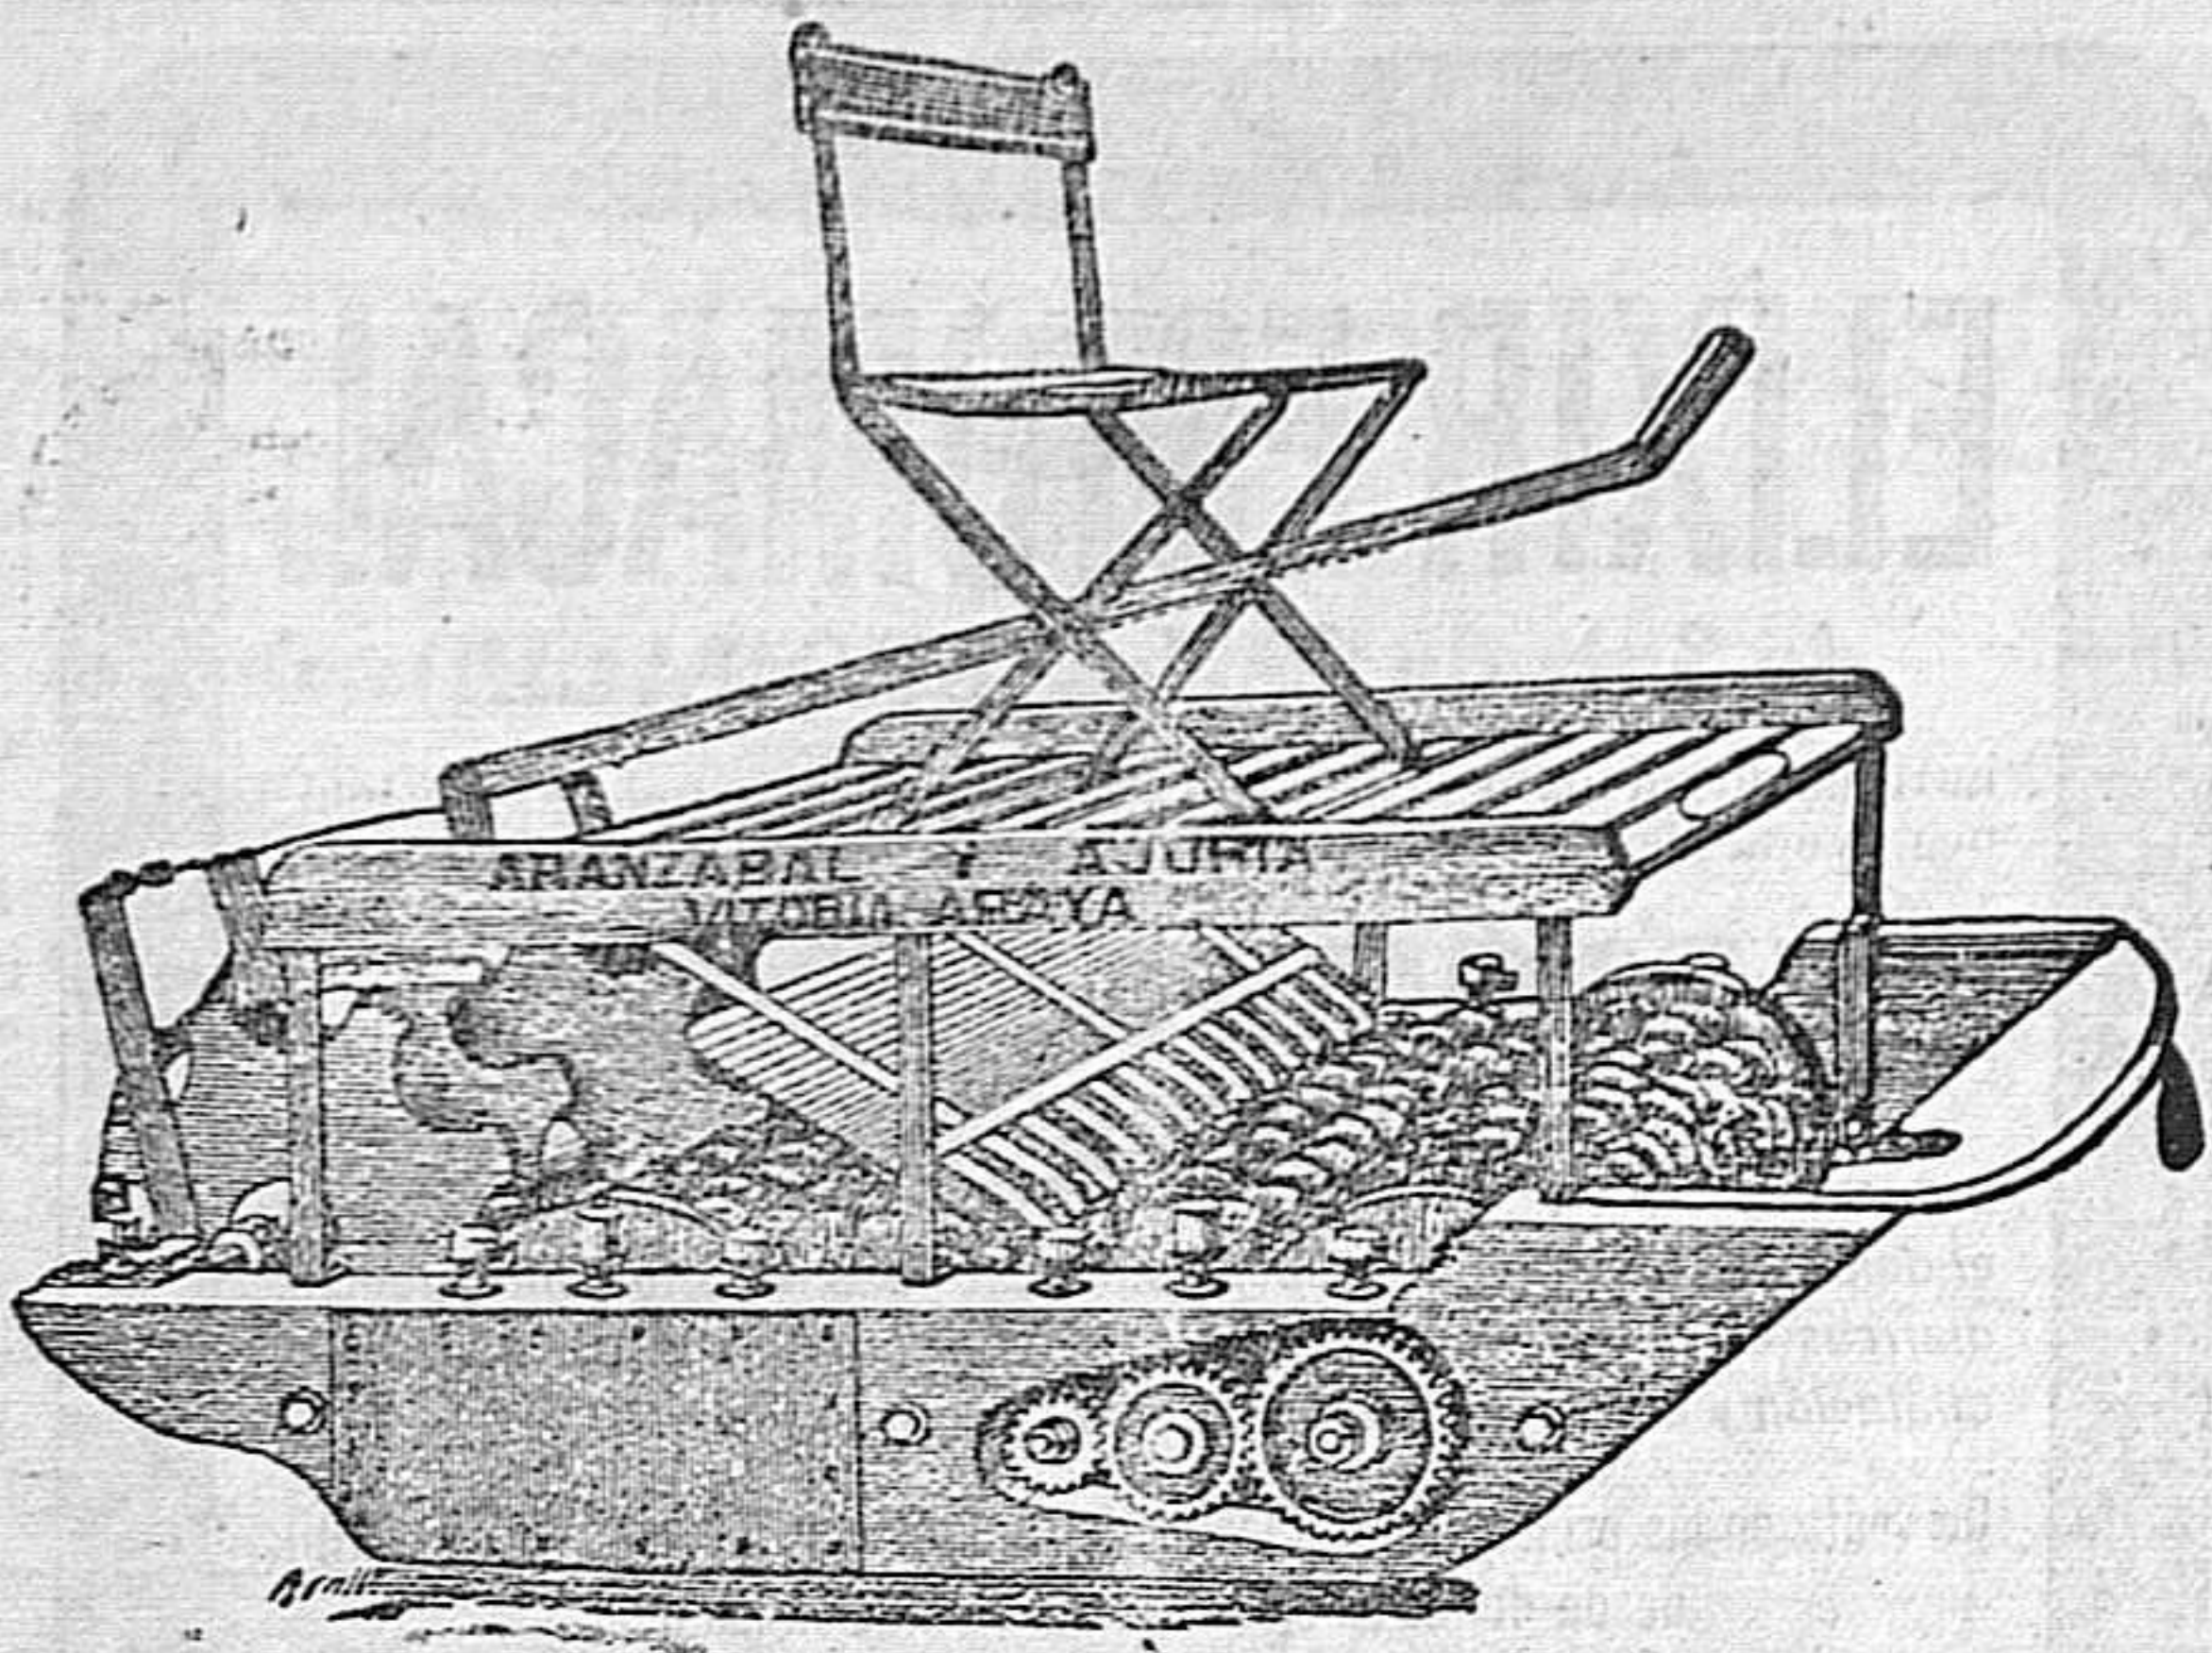

MAQUINARIA AGRICOLA -- AJURIA Y ARANZÁBAL (S. A.)

SEGADORAS, GUADAÑADORAS, GAVILLADORAS Y ATADORAS "Massey Harris",
=== HILO ABACA superior para las Atadoras.—AFILADORAS - RASTROS ===
AVENTADORAS á brazo, de MOTOR, (modelo 1916) de un rendimiento extraordinario.
=== TRILLOS DE DISCOS ROTATIVOS, muy ligeros (modelo 1916) reforzado ===

Pidan Catálogos y Presupuestos. ————— Sucursal en CIUDAD-REAL, Calatrava, núm. 5

Casa APOLINAR de Madrid.

Esta casa, fundada hace 22 años, ha conseguido ser en la fabricación de **MUEBLES DE LUJO** la primera en su clase. Madrid-Infantas, núm. 1.

POR SU BARATURA, ELEGANCIA Y BUEN GUSTO, MERECE SER VISITADA POR TODO EL PÚBLICO.

Antes de hacer vuestras compras, pasar por la Casa APOLINAR

F. GARAY (Óptico) Lentes y Gafas de todas clases.
Especialidad en Óptica medicinal.
Gemelos para campo y teatro, prismáticos de todas marcas
Teléfonos, Timbres y toda clase de material Eléctrico.
REPARACIÓN DE APARATOS DE PRECISIÓN.
Carrera San Jerónimo, 1.—MADRID, Teléfono, 3.310.

J. Martinez, 2-San Sebastián-2 MADRID
Gran Camisería y almacén de géneros de punto
Especialidad en el corte y esmerada confección; últimas novedades
Ropa blanca y equipos para novio y colegiales.

Antonio Garay,
ALMACENISTA DE DROGAS,
Colores, barnices y brochas; artículos para artes e industrias. Exportación a provincias. Venta al por mayor y menor.
LEÓN, 38 TELÉFONO, 1.065.
MADRID

LAUFFER & C. IA
Maquinaria y material para instalaciones eléctricas.
75% de economía
LÁMPARA BERGMAN
Con filamento de metal estirado
FABRICACION ALEMANA
Duración máxima. Para cualquier voltaje y poder lumínico.
Resistencia mecánica insuperable.
Luz blanca inalterable. Pueden usarse en todas las aplicaciones.
IRROMPIBLE
1 vatio por bujía.

ALMACENES DE HIERROS, Aceros, Ferrería y Cementos
DE **Sobrinos de PRUDENCIO DE YGARTUA**
ATOCHA, 38—MADRID.
: : Grandes existencias en Vigas doble T y forma U y demás clases de hierros. : :
ESPECIALIDADES en herrajes para obras, clavazón de todas clases, herramientas para Artes y Oficios, Ferrocarriles y Minas, Máquinas de taladrar y de punzonar, Fraguas portátiles.
PUERTAS METÁLICAS de diferentes sistemas para portadas.
Solicitase precios. Exportación a Provincias.
CEMENTOS de varias marcas, siempre en existencia.

La Central Fábrica de Losetas Hidráulicas y Mosáicos Artísticos
Gadarso, 10.—MADRID
Para muestras, precios y condiciones
DIRIGIRSE A
Antonio Añón MEJORA, 5 Ciudad-Real

La Unión y el fénix Español
Compañía de Seguros Reunidos a Prima Fija
Domiciliada en MADRID Olozaga, núm. 1
GARANTÍAS
Social: Pesetas: 12.000.000
Reservas: 52.599.927,50
Esta gran Compañía Nacional ha satisfecho por siniestros ocurridos de la provincia de Ciudad-Real, durante el año 1906, pesetas 54.231,19
Incendios.-Vida
48 AÑOS DE EXISTENCIA
Director en Ciudad-Real: CESAR PADRÓS CALVO, Mata, 13

MADRID JUAN DE MENA, 7 OFICINAS Alarcón, 6 Almacenes