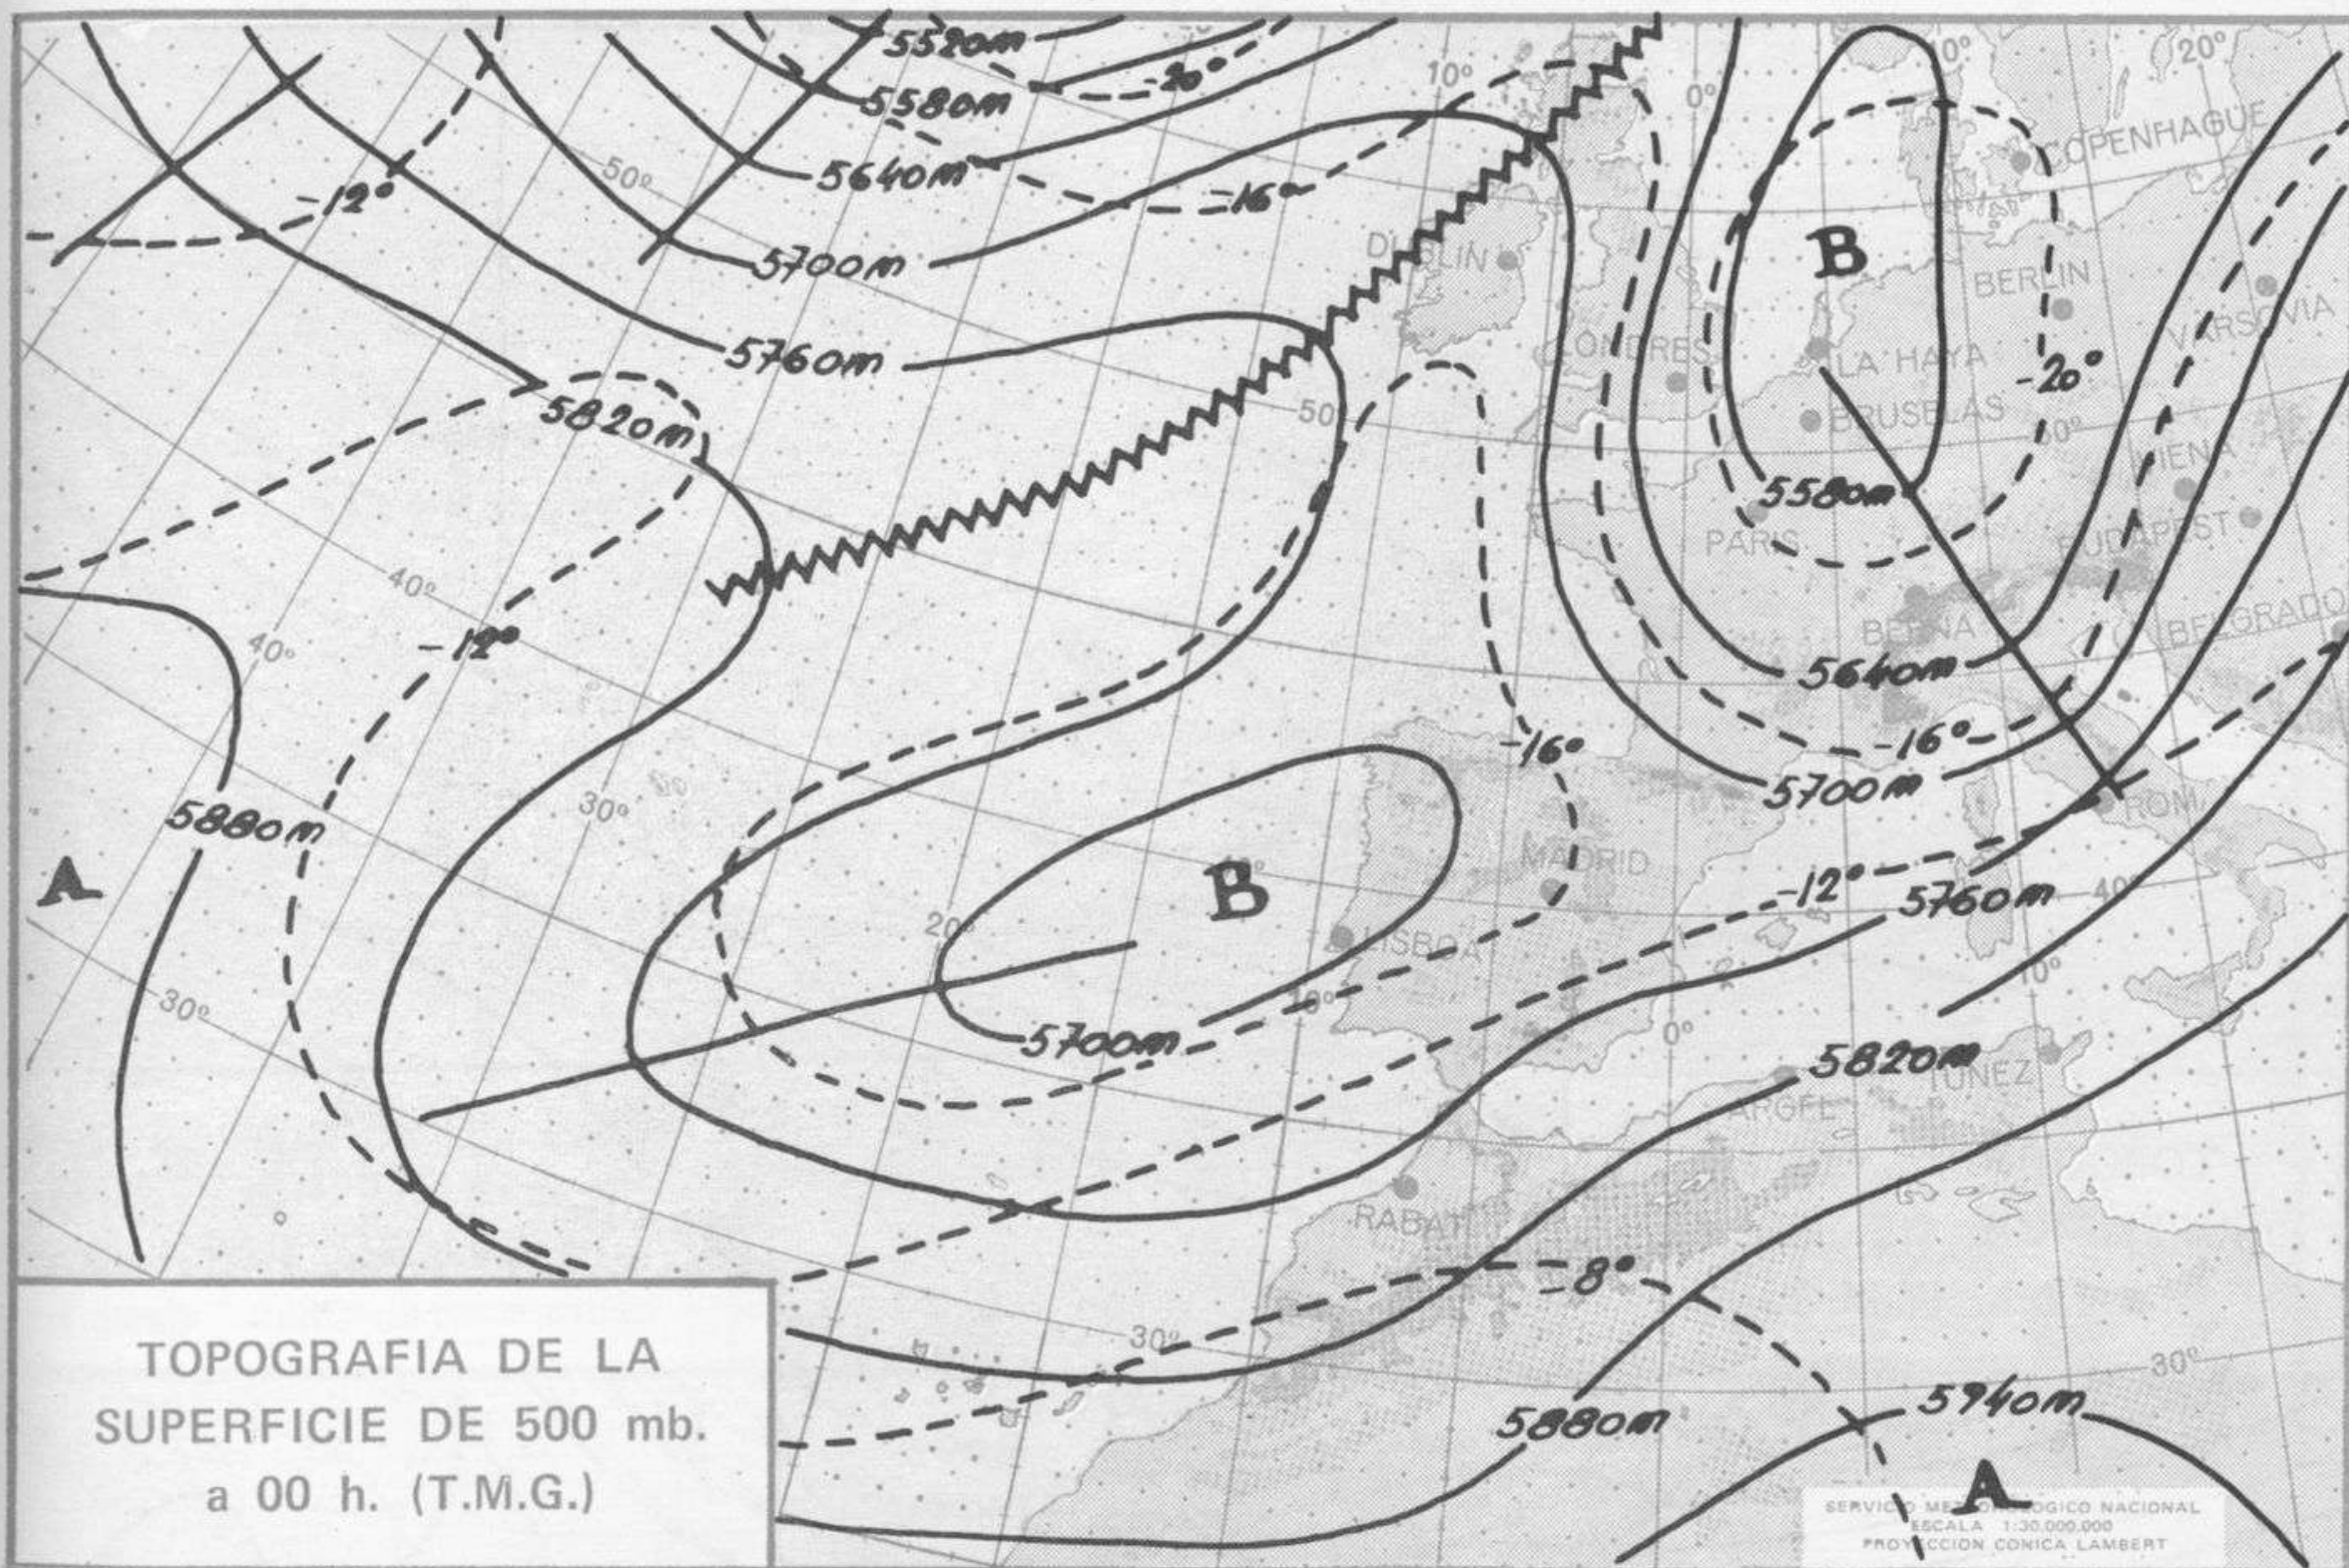

INFORMACION TECNICA DIARIA

Núm. 16.

MADRID, VIERNES 16

de JUNIO

de 1972

Dirección postal: Centro de Análisis y Predicción (Ciudad Universitaria), Apartado 285 - Madrid - 3 - (España) - Teléfono: 244 35 00
Fonometeo local: teléfono 094 - Fonometeo España: teléfono 232 69 40 de Madrid