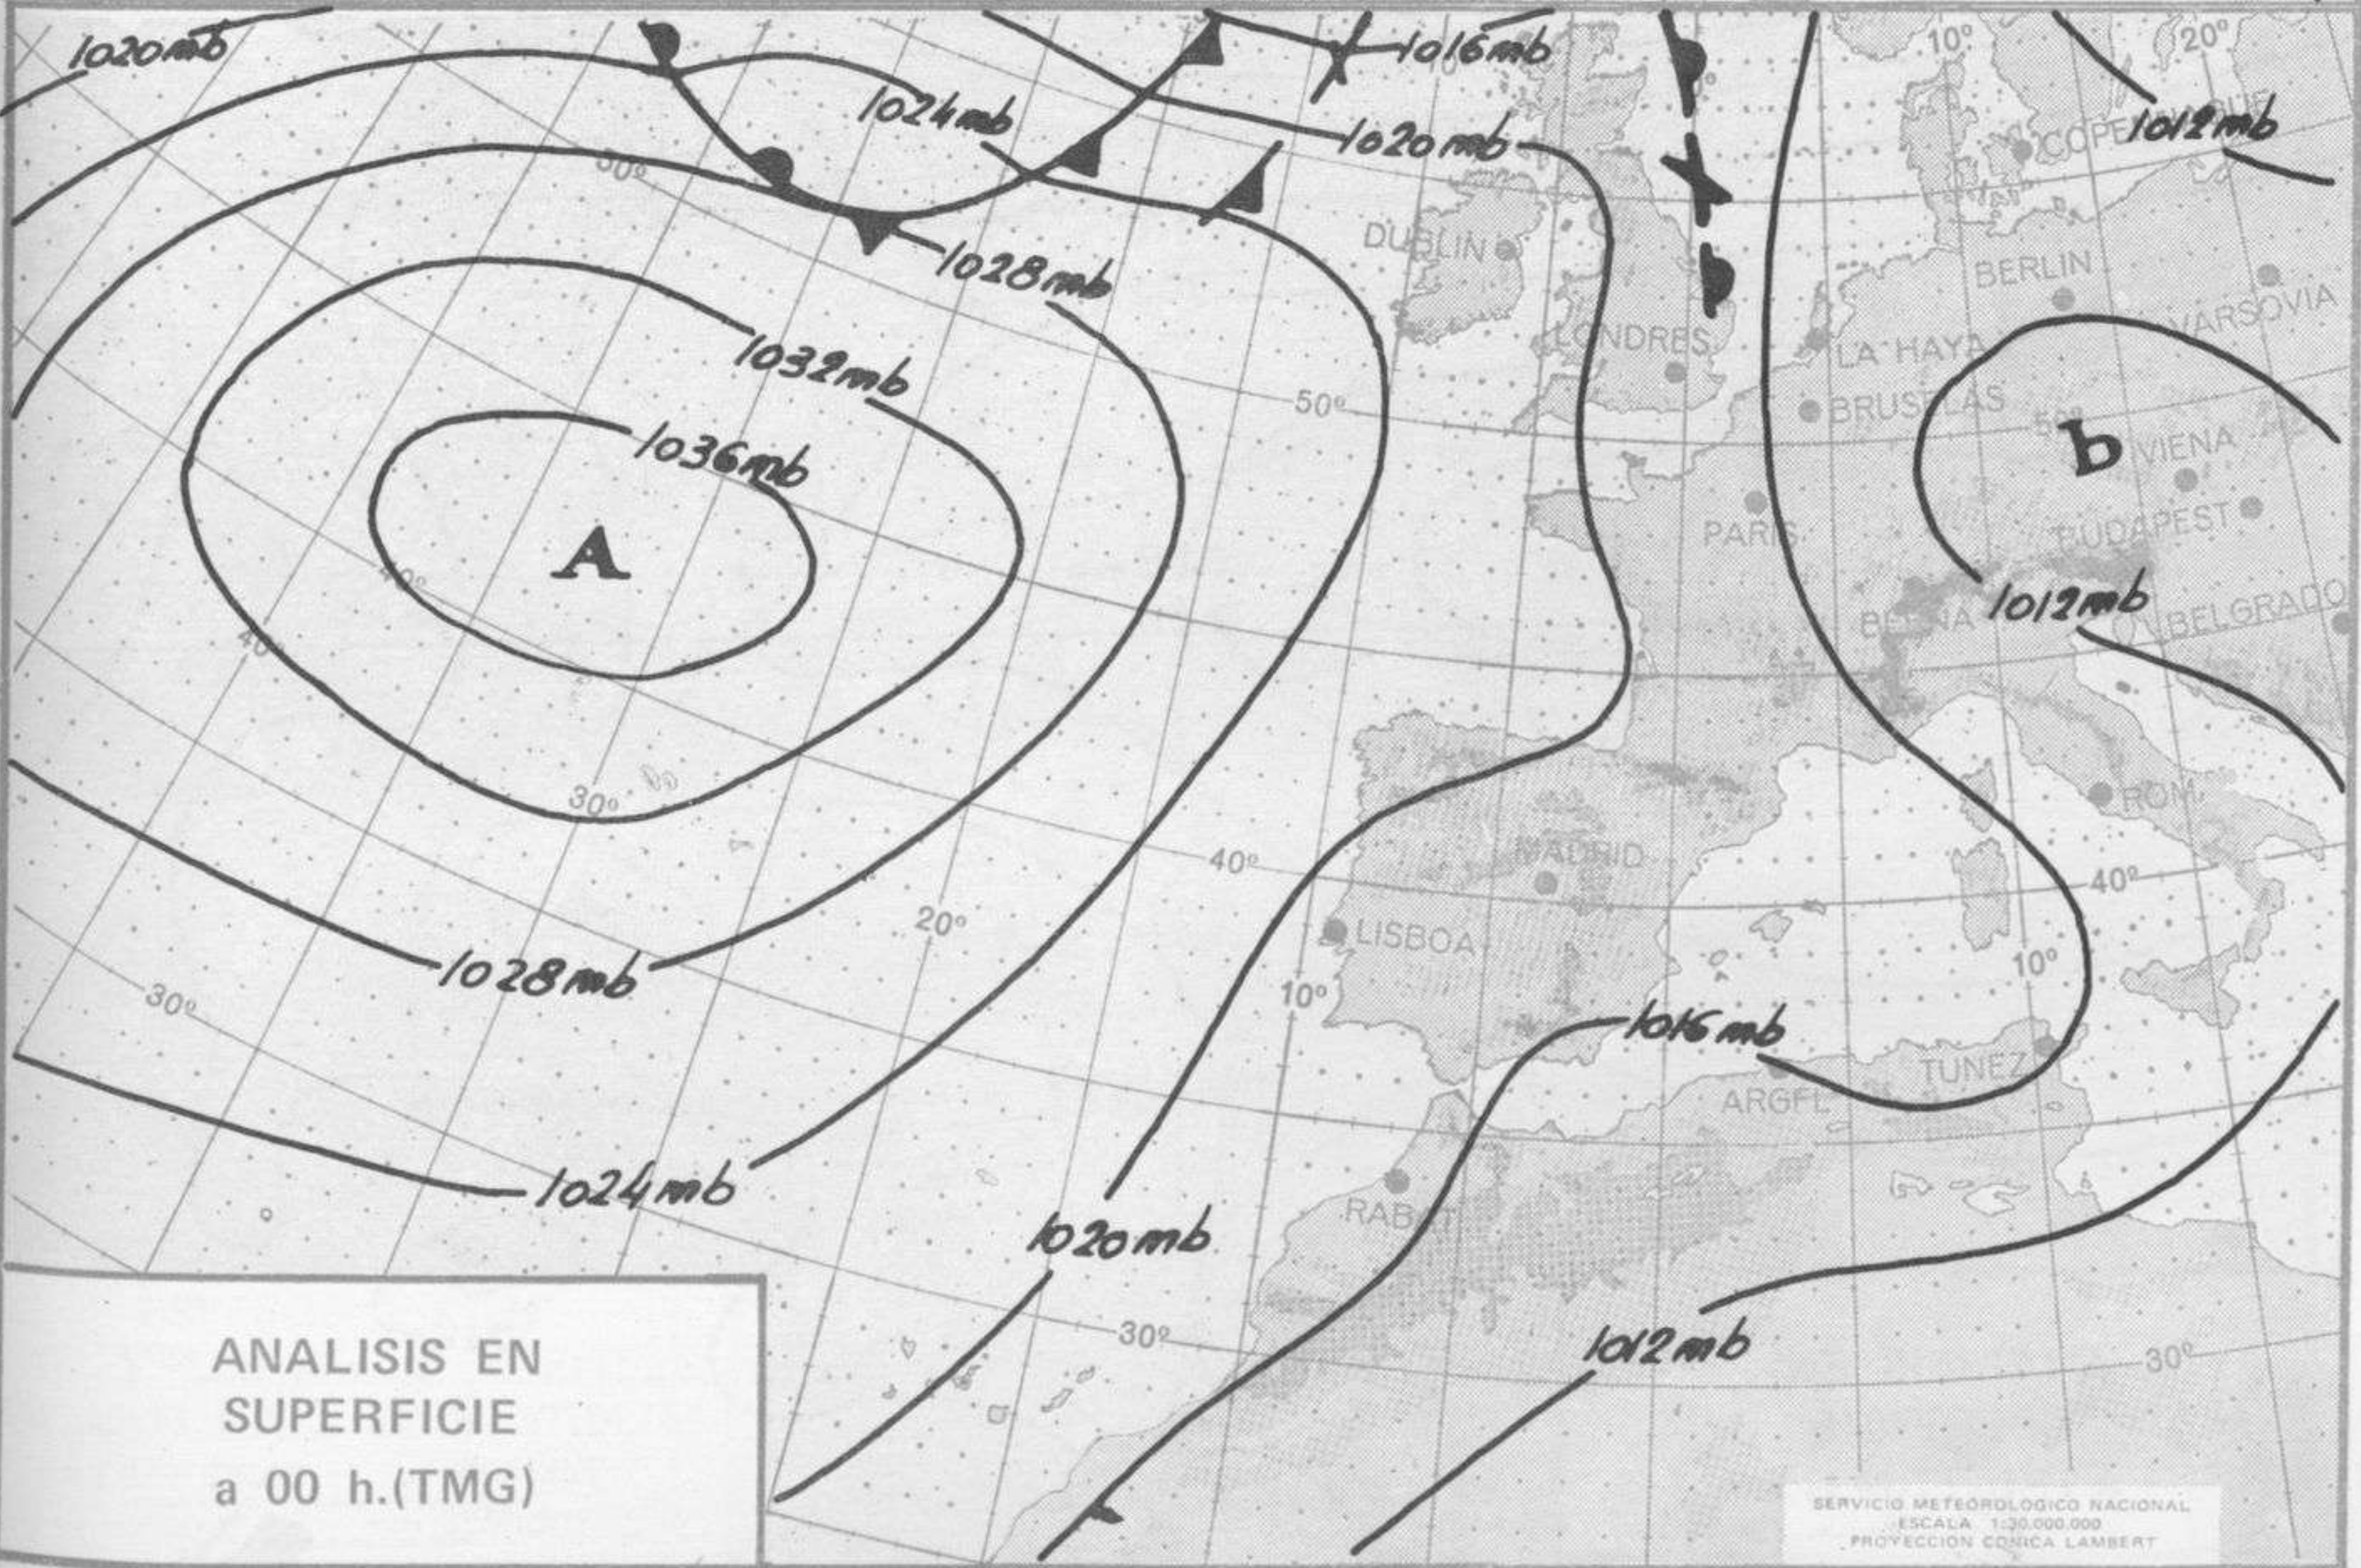

INFORMACION TECNICA DIARIA

Núm. 16.

MADRID, VIERNES 16

de JUNIO

de 1972

Dirección postal: Centro de Análisis y Predicción (Ciudad Universitaria), Apartado 285 - Madrid - 3 - (España) - Teléfono: 244 35 00
Fonometeo local: teléfono 094 - Fonometeo España: teléfono 232 69 40 de Madrid