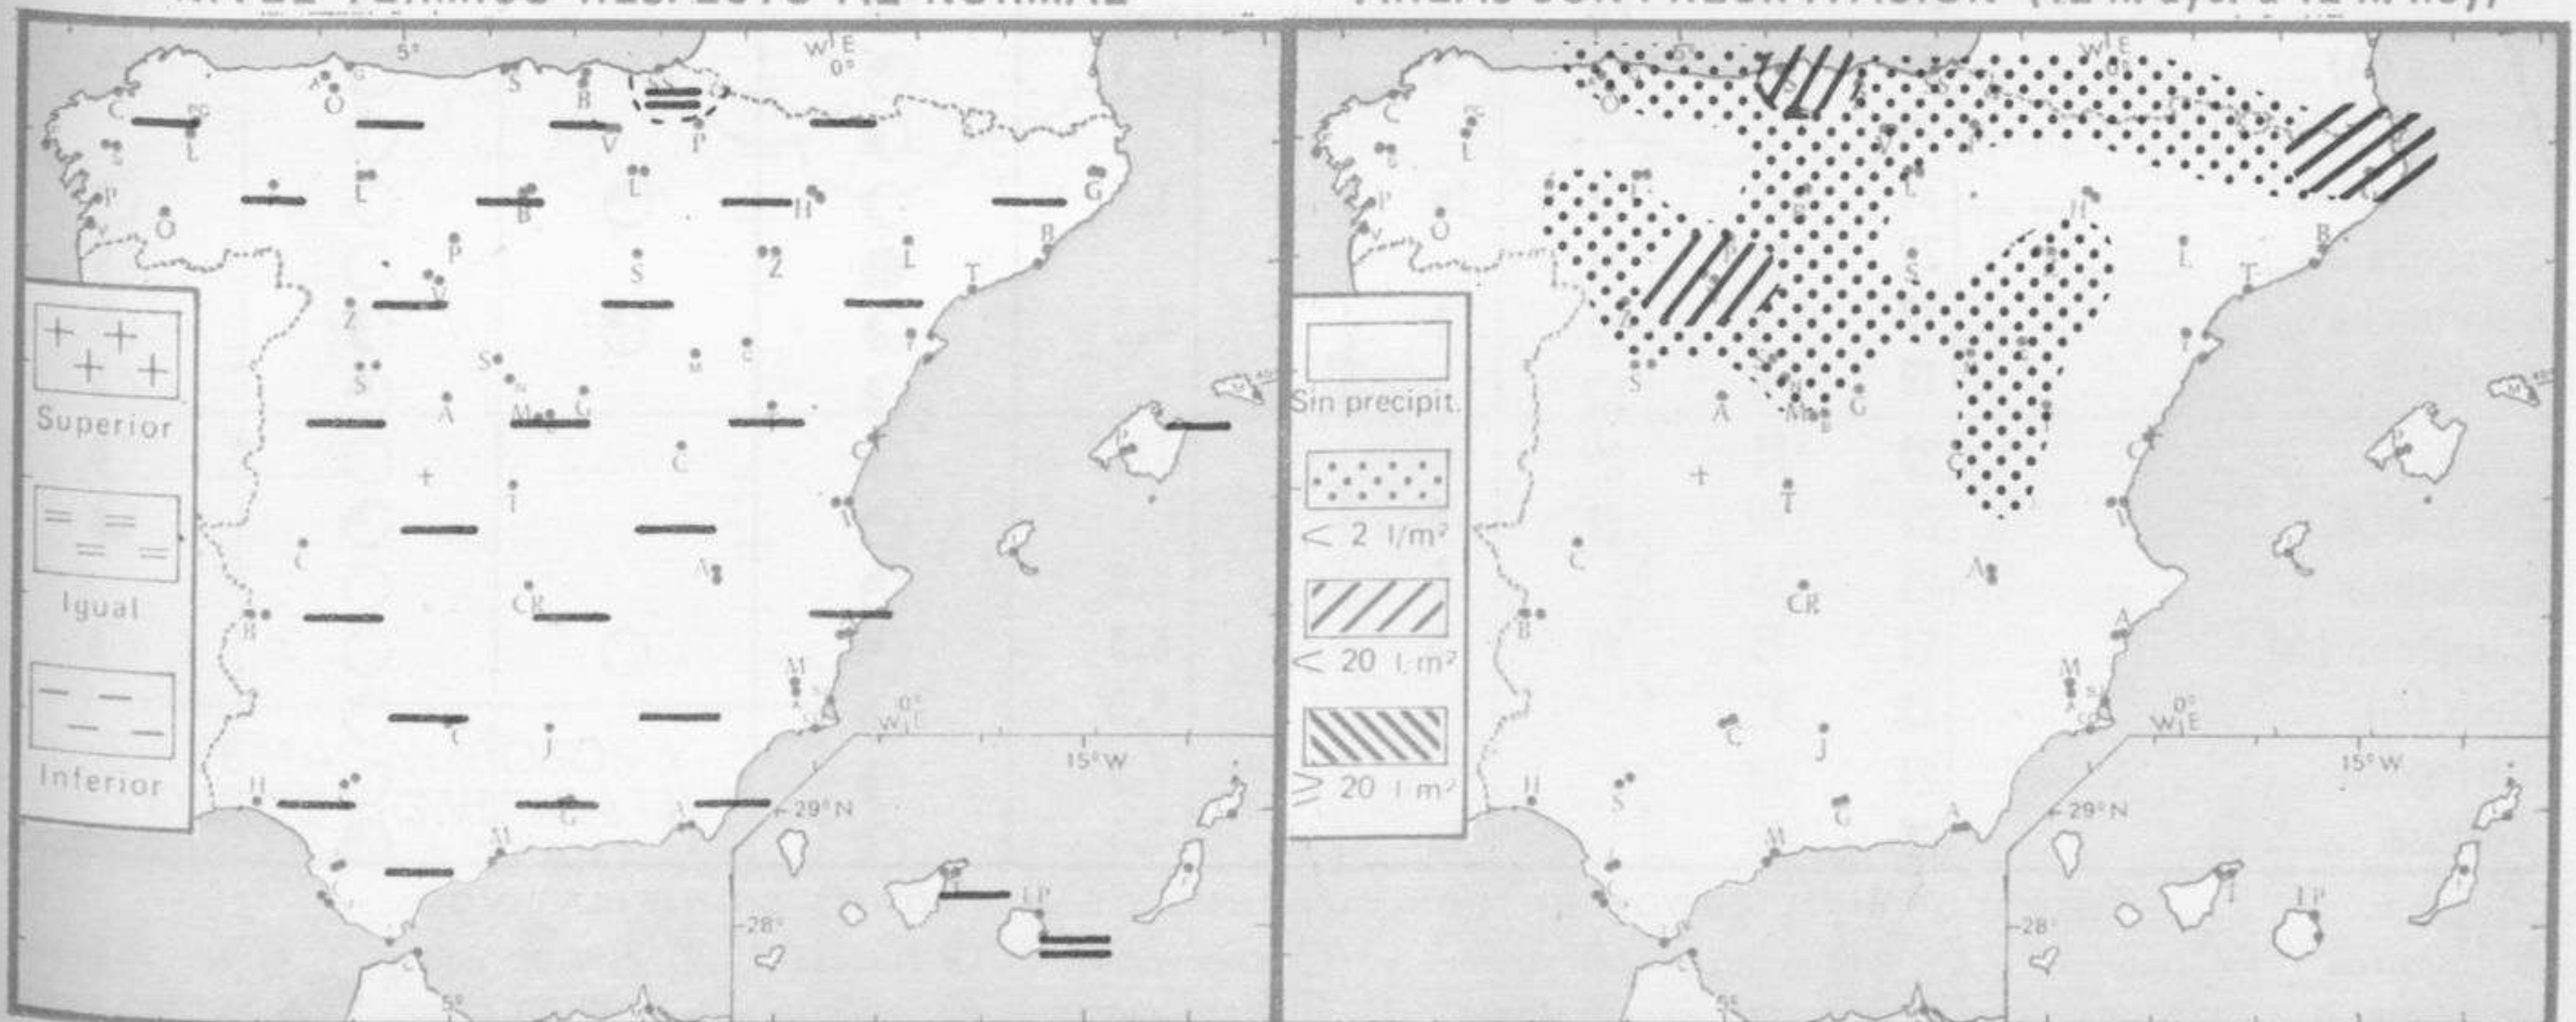

Nubosidad y precipitaciones: Ayer se registraron chubascos en puntos de Galicia, Cantábrico, Duero, sistemas Central e Ibérico, Pirineos, Ebro y Cataluña, a veces con tormentas, principalmente en Cataluña. Durante la noche se registraron algunas precipitaciones en el Cantábrico oriental, Duero, cabecera del Ebro y Pirineos.

Vientos fuertes: Rachas superiores a 50 Kms. hora, en la costa almeriense.

Temperaturas destacables: Las temperaturas medias han sido inferiores a las normales, en todo el país. Temperaturas máximas extremas entre capitales de provincia; 28° en Murcia y 14° en Lugo; en Canarias 24° en Las Palmas y 21° en Santa Cruz de Tenerife. Temperaturas mínimas extremas, 5° en Zamora y 16° en Barcelona, en Canarias 16 a 17°.

PRONOSTICO PARA MAÑANA:

Parcialmente nuboso con riesgo de algún chubasco en el Cantábrico oriental. Nubosidad de evolución diurna en las regiones del interior con riesgo de algún chubasco por la tarde en los sistemas montañosos. Poco nuboso en las demás regiones. Continuará el aumento de temperaturas.

TENDENCIA PARA LOS DIAS .....18 y 19.....

Día 18: Parcialmente nuboso en el Cantábrico. Alguna nubosidad de evolución diurna en las demás regiones. Aumento de temperatura.

Día 19: Aumento de nubosidad en el Cantábrico. Poco nuboso en las demás regiones.

NIVEL TERMICO RESPECTO AL NORMAL

AREAS CON PRECIPITACION (12 h. ayer a 12 h. hoy)