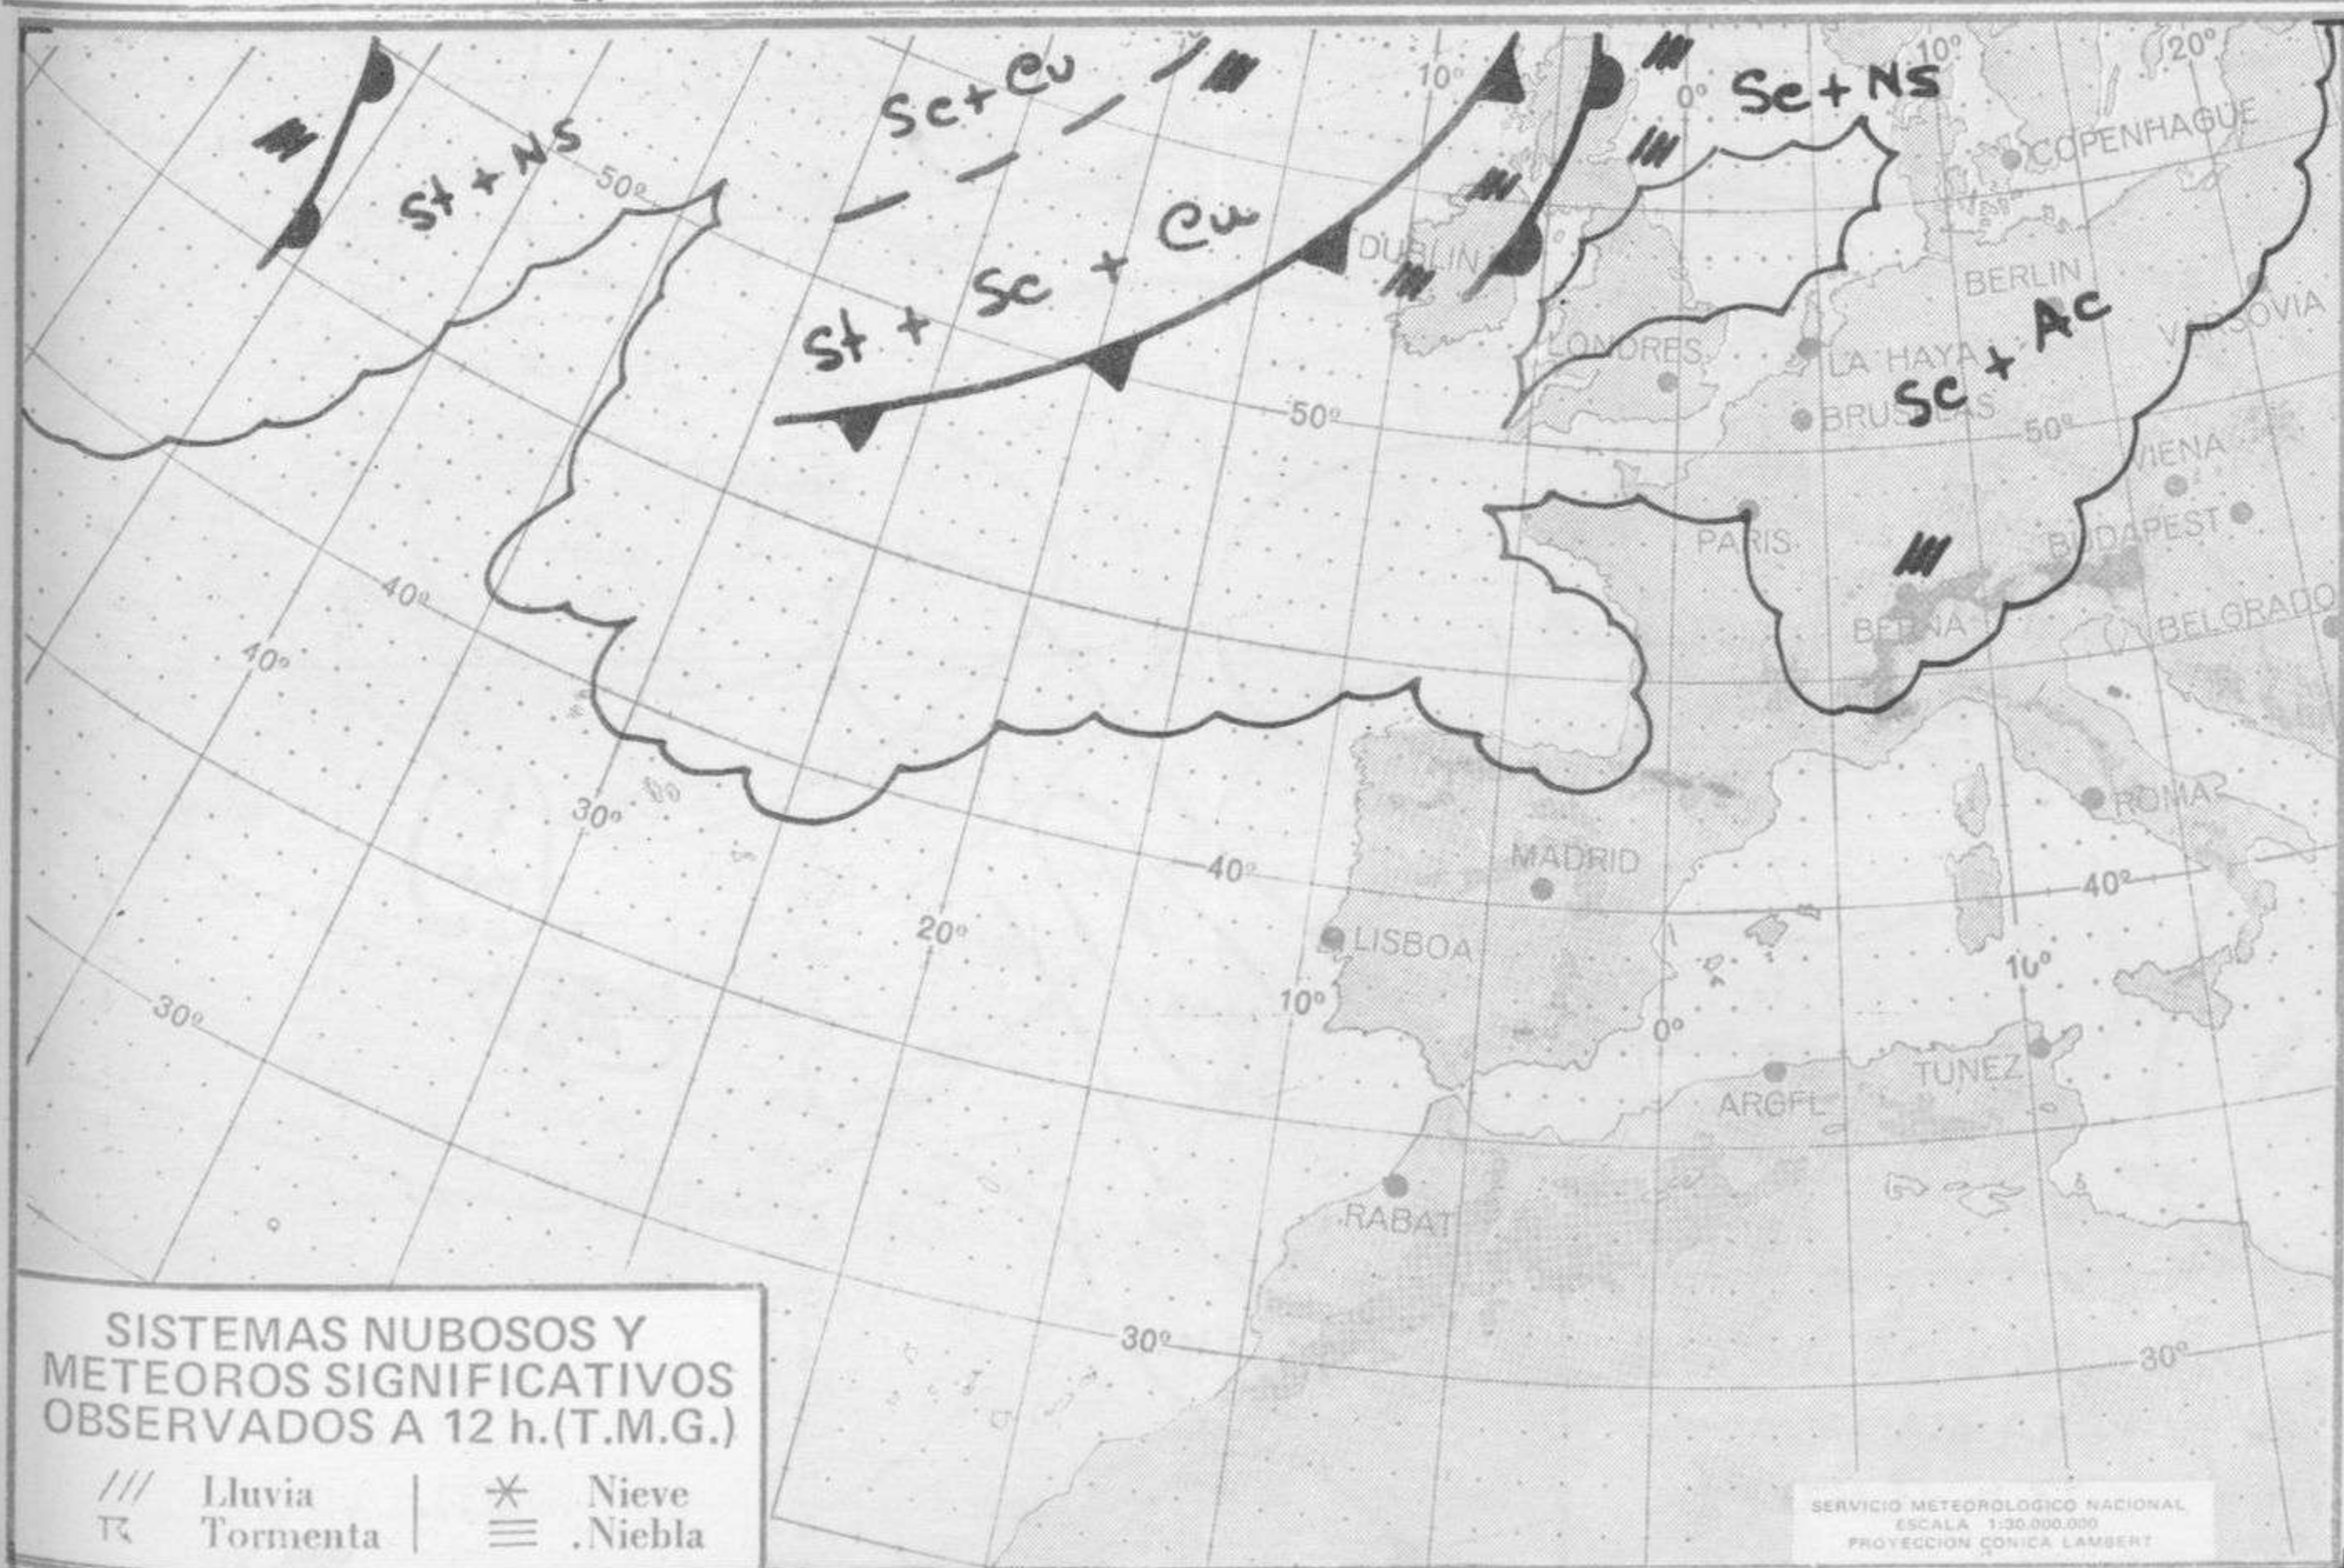

Estaciones	Temperaturas (°C)			Precipitación (l/m²)		Horas de sol ayer	Meteoros significativos			
	Máxima de ayer	Mínima de hoy	12 horas de hoy	06 ayer a 06 hoy	Hoy 06-12		18 horas de ayer	00 horas de hoy	06 horas de hoy	12 horas de hoy
Castellón de la Plana	27	13	23			10.1	☉		☉	☉
Valencia (A)	28	14	23			13.7	☉	☉	☉	☉
Valencia	27	15				11.9	☉		☉	
Alicante (A)	26	12	23			13.9	☉	☉	☉	☉
Alicante	27	12				13.3	☉		☉	
Murcia (A)	26	12				13.5	☉		☉	
Murcia	28	14	25			13.8	☉		☉	☉
Cartagena	19	15	17				☉		☉	☉
San Javier		10	21			12.4		☉	☉	☉
Sevilla (A)	24	11	25			13.0	☉	☉	☉	☉
Córdoba (A)	26	9	26			12.8	☉	☉	☉	☉
Jaén		12							☉	
Granada (A)	22	8	23			12.8	☉		☉	☉
Huelva	20	14	21			10.0	☉		☉	☉
Jerez de la Frontera (A) ...	22	8	24				☉	☉	☉	☉
Cádiz	19	15	18			13.0	☉		☉	☉
San Fernando	20	12	21			12.2	☉		☉	☉
Tarifa	18	13	18			11.5			☉	☉
Málaga (A)		12	20			12.0	☉	☉	☉	☉
Almería (A)	22	11	22			13.5	☉	☉	☉	☉
Palma de Mallorca (A)	23	12	23			12.9	☉	☉	☉	☉
Mahón (A)	23	14	23			9.0	☉	☉	☉	☉
Ibiza (A)	22	14	26			12.1	☉	☉	☉	☉
Santa Cruz de Tenerife (A)...	17	11	15			0.5	☉	☉	☉	☉
Santa Cruz de Tenerife	21	17	20			1.4	☉		☉	☉
Las Palmas (A)	24	16	21			3.2	☉	☉	☉	☉
Fuerteventura (A)	22	15	20			3.0	☉		☉	☉
Lanzarote (A)	23	13	22			4.4	☉		☉	☉
Ceuta	22		22				☉	☉	☉	☉
Melilla	21	14				11.2	☉	☉	☉	☉