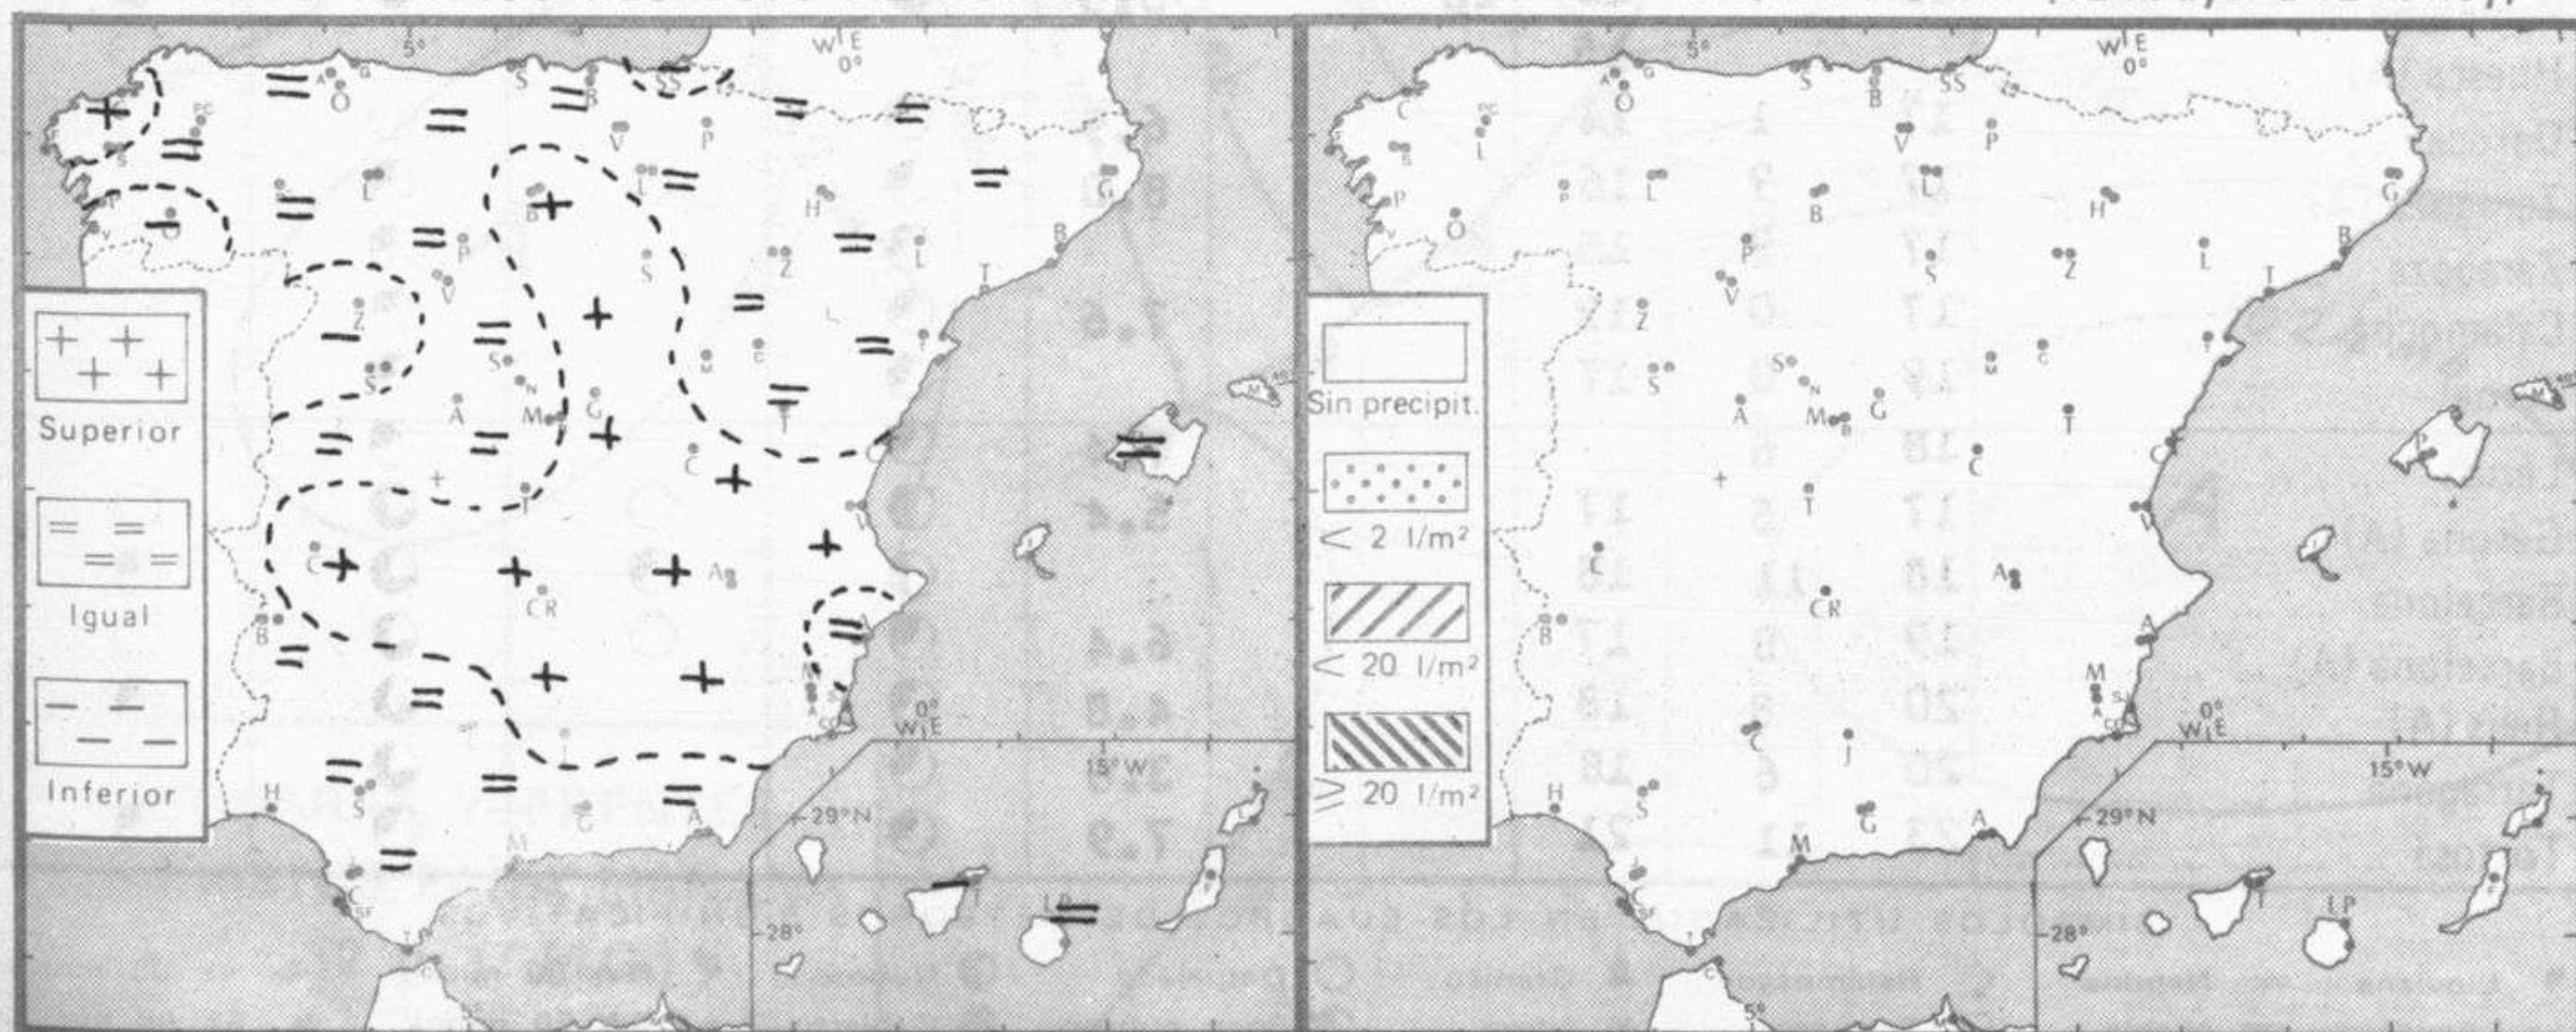

TIEMPO PASADO (de 12 horas de ayer a 12 horas, T.M.G., de hoy):

Nubosidad y precipitaciones: La nubosidad fué abundante en Galicia y Cantábrico. Hubo nieblas en el Duero, Cantábrico occidental y alguna comarca aislada de Extremadura. Estuvo parcialmente nuboso en Canarias y despejado o poco nuboso en las demás regiones.

Vientos fuertes: No se han registrado.

Temperaturas destacables: Las máximas de ayer oscilaron entre 28º en Murcia y 12º en San Sebastián, Segovia, Vitoria y Pamplona. Las mínimas de hoy han variado entre 1º bajo cero en Valladolid y Soria y 12º en Santander. En las capitales canarias las extremas fueron 21 y 14º.

PRONOSTICO PARA MAÑANA:

En Galicia muy nuboso con lluvias que durante el día se extenderán al Cantábrico, Duero y Extremadura alcanzando a última hora a Castilla la Nueva. Aumento gradual de nubosidad en Andalucía occidental. Intervalos nubosos al norte de Canarias. Poco nuboso en las demás regiones.

TENDENCIA PARA LOS DIAS 14 y 15

Día 14: Chubascos en el Cantábrico y sistema Central. Nuboso con chubascos dispersos en Cataluña, Levante y Baleares. Algo nuboso en las demás regiones. Descenso de las temperaturas con vientos racheados del oeste.

Día 15: Chubascos en el Cantábrico. Algo nuboso en las demás regiones.

NIVEL TERMICO RESPECTO AL NORMAL

AREAS CON PRECIPITACION (12 h. ayer a 12 h. hoy)