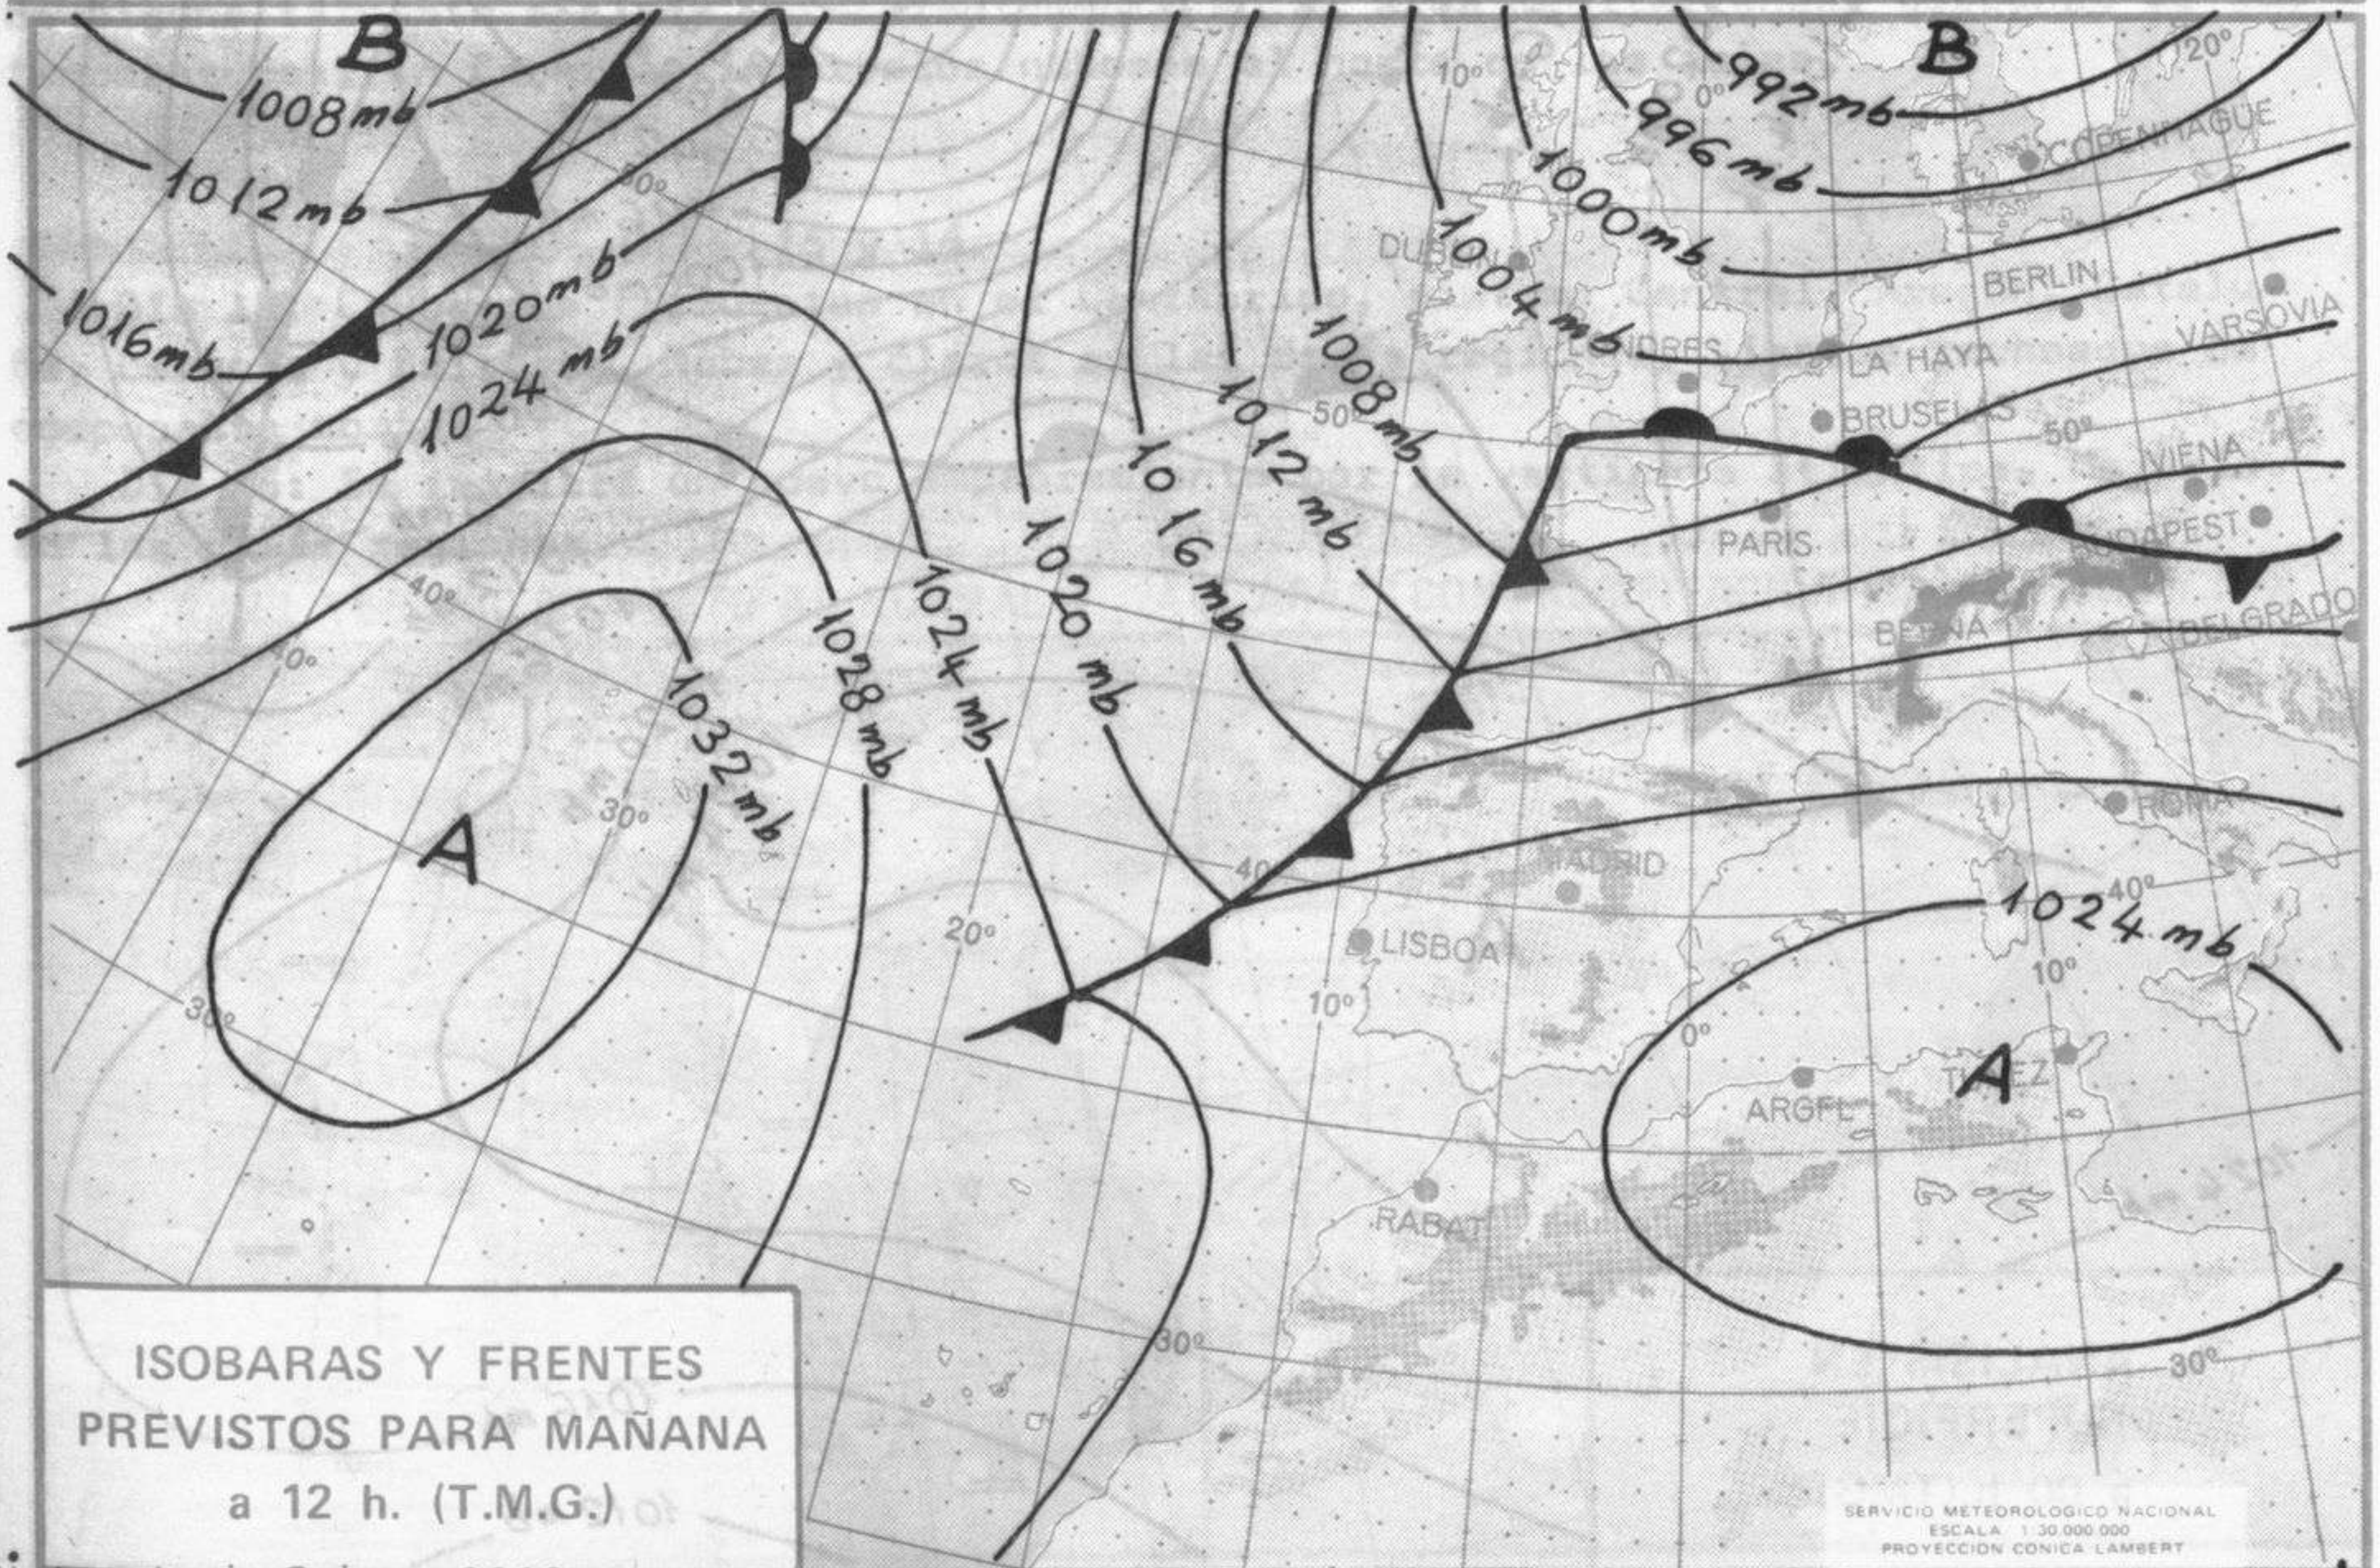

Estaciones	Temperaturas (°C)			Precipitación (l/m²)		Horas de sol ayer	Meteoros significativos			
	Máxima de ayer	Mínima de hoy	12 horas de hoy	06 ayer a 06 hoy	Hoy 06-12		18 horas de ayer	00 horas de hoy	06 horas de hoy	12 horas de hoy
Castellón de la Plana	20						☉			
Valencia (A)	24	7	19			7.6	☉	☉	☉	○
Valencia	22	8				6.0	☉			
Alicante (A)	23	9	16			8.6	☉	○	☉	○
Alicante	22	8				10.2	☉			
Murcia (A)	26	7	19			9.1	☉		○	○
Murcia	28	9	19			9.7	☉		☉	○
Cartagena		13								
San Javier	23	6	15				☉		☉	○
Sevilla (A)	24	8	21			10.7	☉	○	○	○
Córdoba (A)	24	7	20			10.0	○	○	○	○
Jaén	22	9				10.4	○			
Granada (A)	23	4	18			9.6	☉	○	○	○
Huelva	24	10	21			11.0	○			
Jerez de la Frontera (A)	23	9	20				○	○	○	○
Cádiz		X				9.8			☉	
San Fernando	19	11	16			6.0	○		○	
Tarifa	17	14				9.5	○		☉	☉
Málaga (A)	20	9	17			9.2	○	○	○	○
Almería (A)	19	10	17			10.7	☉	☉	○	☉
Palma de Mallorca (A)	21	3	16			10.2	☉	☉	☉	☉
Mahón (A)	17	7	17			9.0	☉	○	☉	☉
Ibiza (A)	19	8	15			8.8	☉	○	☉	☉
Santa Cruz de Tenerife (A)	14	9	13			7.2	☉		☉	☉
Santa Cruz de Tenerife	21	14	18			10.3	☉		☉	☉
Las Palmas (A)	20	15	18			10.0	☉		☉	☉
Fuerteventura (A)	21	16	19			9.9	○		☉	☉
Lanzarote (A)	21	14	20			9.4	☉		☉	☉
Ceuta		11	16			12.6			☉	☉
Melilla	21	12	21			9.5	○	☉	○	○