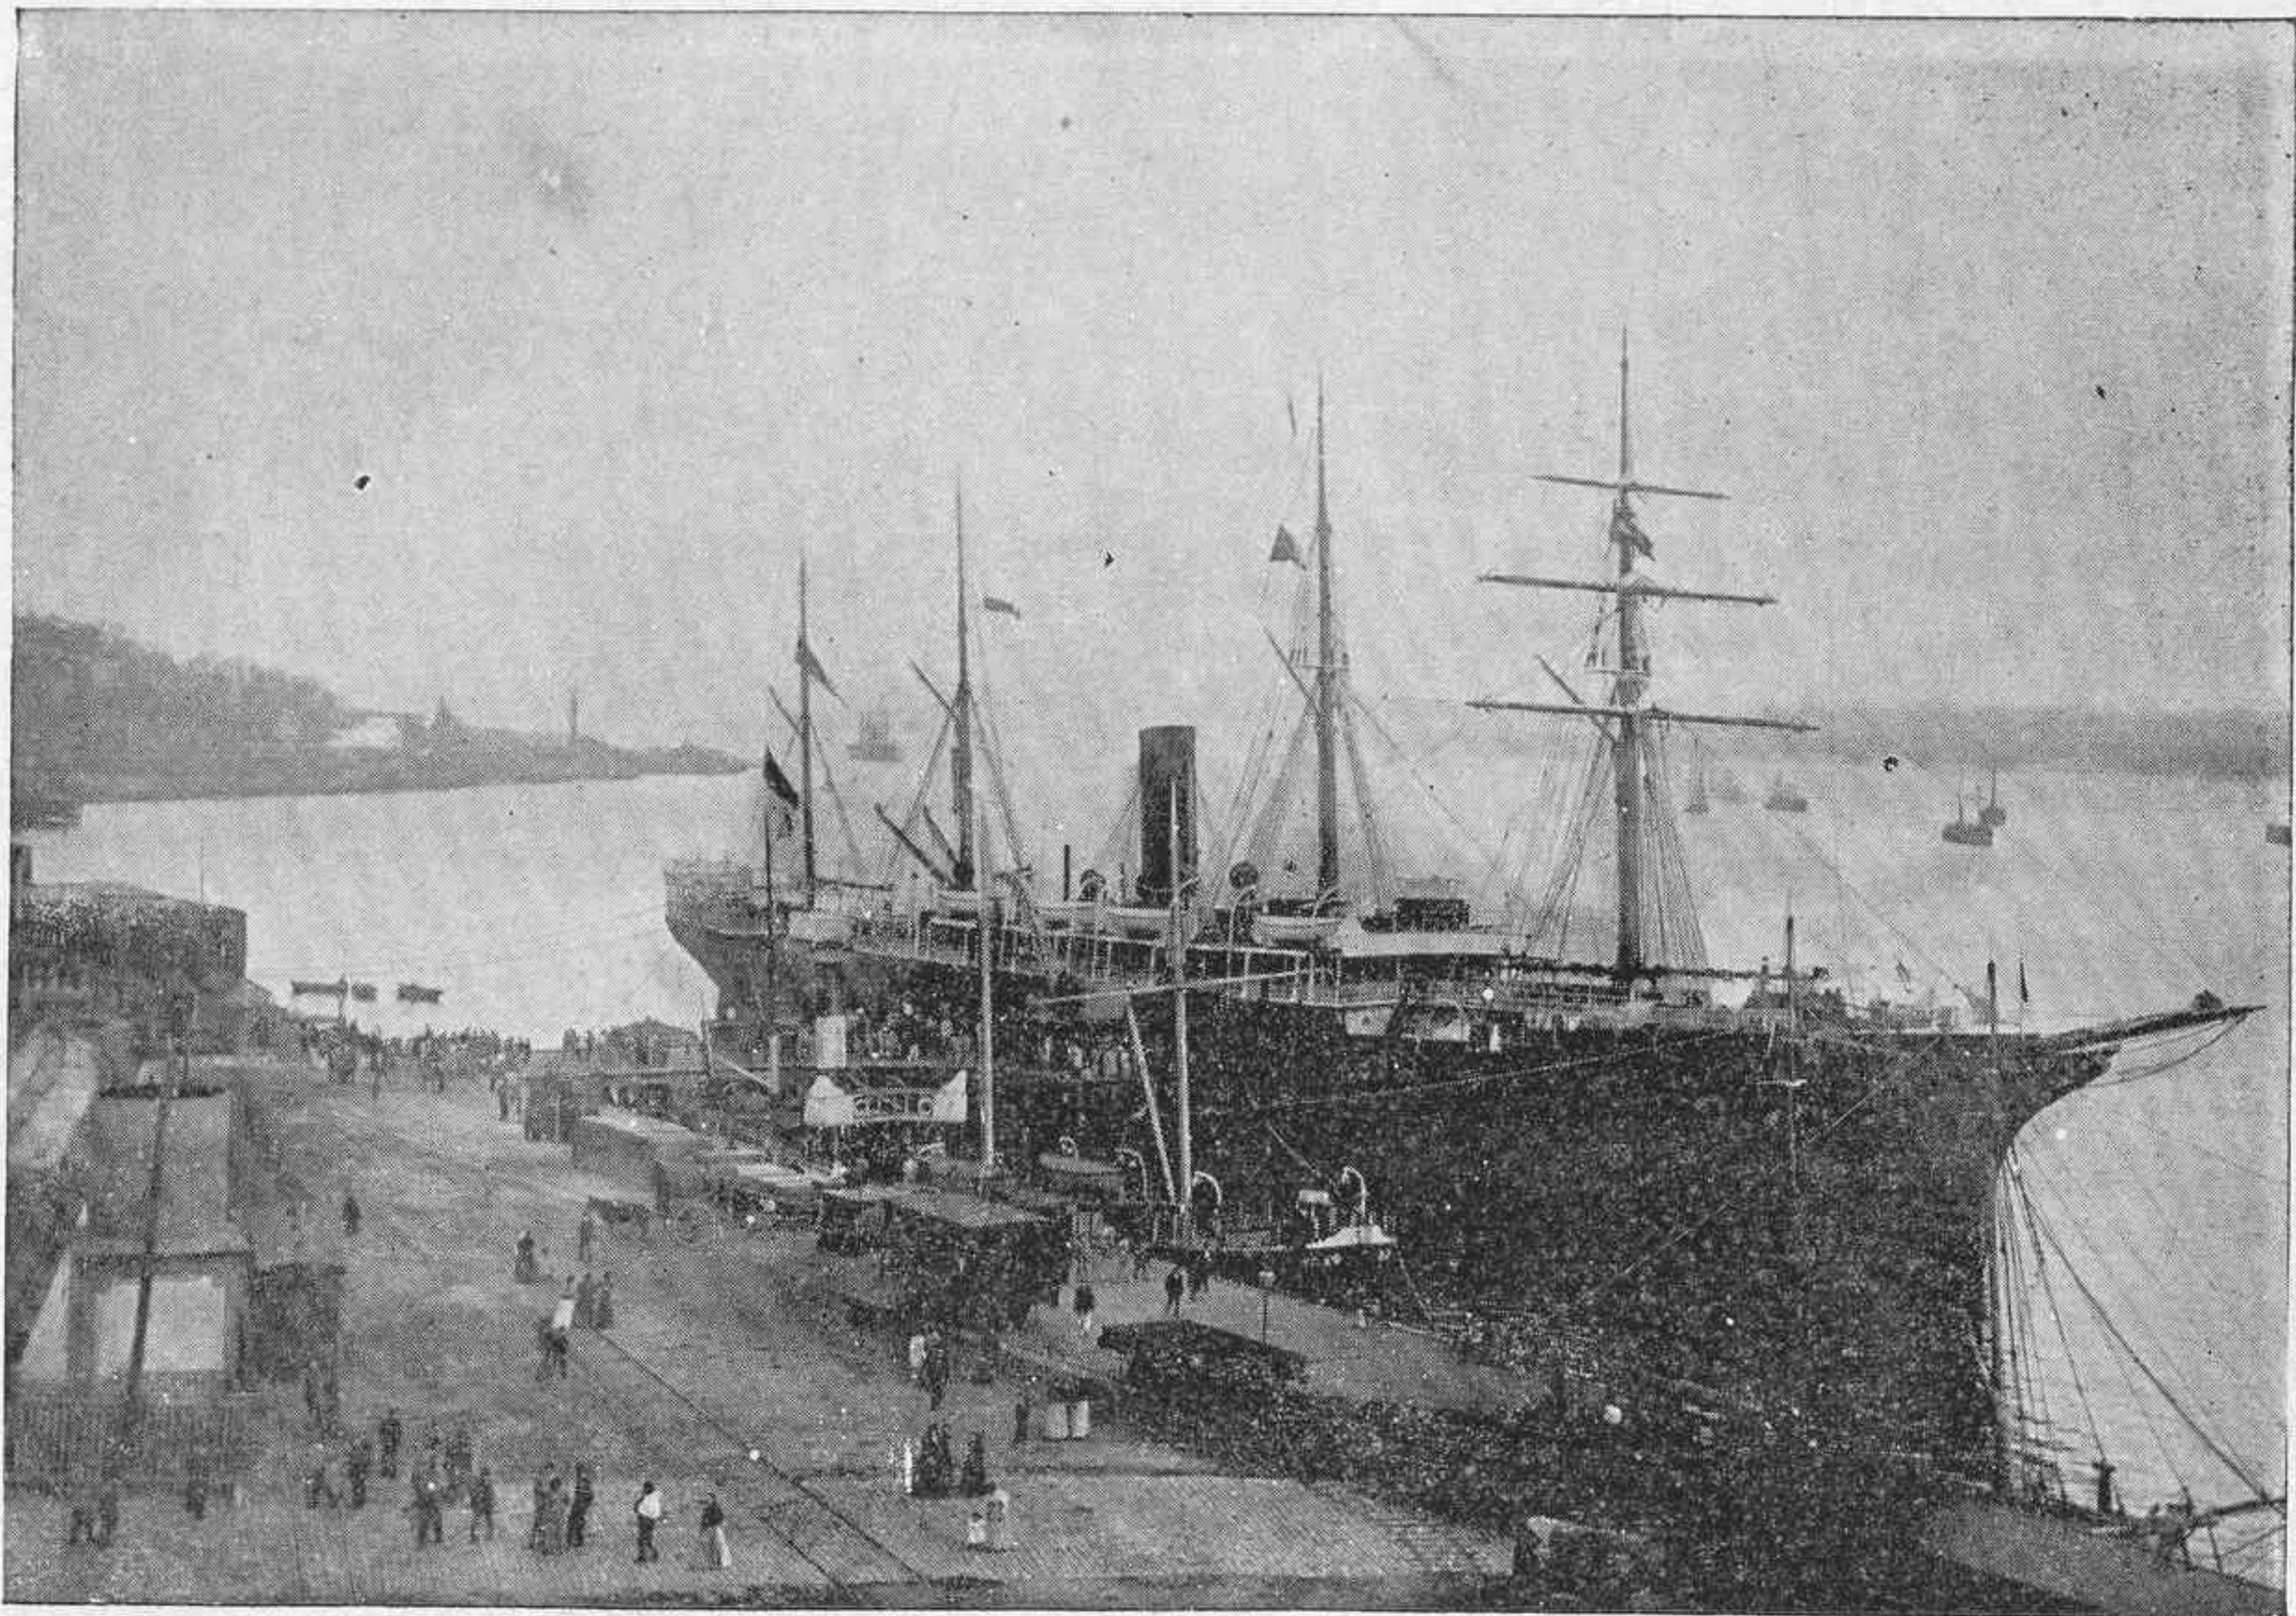

SEMENARIO ILUSTRADO

DIRECTOR
Eduardo Sánchez de Castilla

ADMINISTRACIÓN
CLAUDIO COELLO, 21

DIRECTOR ARTÍSTICO
FÉLIX DE LA TORRE

DE LA GUERRA

CORUÑA.—LLEGADA DEL VAPOR «REINA CRISTINA» CON HERIDOS Y ENFERMOS DE CUBA.